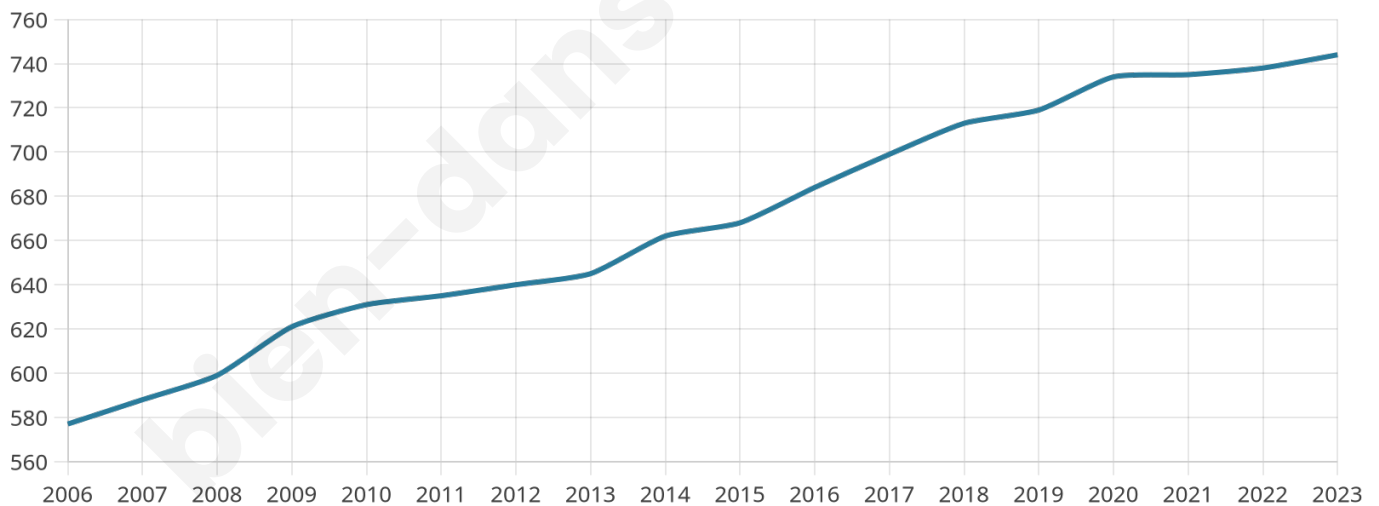

Statistiques sur la population

Nombre d'habitants

744

Age moyen

36 ans

Pop active

51.6%

Taux chômage

5.3%

Pop densité

28 h/km²

Revenu moyen

29 430 €/an

Evolution du nombre d'habitants

Sources : Institut national de la statistique et des études économiques (insee) selon Les dernières parutions officielles de 2024 portant sur les années 2020, 2021 et 2022.

Tranche d'âge

Activité professionnelle

Niveau de diplôme

Composition des ménages

Profils électoraux

Premier tour

	Emmanuel MACRON	34.22 %
	Marine LE PEN	22.09 %
	Valérie PÉCRESE	12.86 %
	Jean-Luc MÉLENCHON	10.19 %
	Éric ZEMMOUR	5.58 %
	Jean LASSALLE	4.37 %
	Yannick JADOT	4.13 %
	Nicolas DUPONT- AIGNAN	3.16 %
	Fabien ROUSSEL	1.21 %
	Anne HIDALGO	1.21 %
	Nathalie ARTHAUD	0.73 %
	Philippe POUTOU	0.24 %