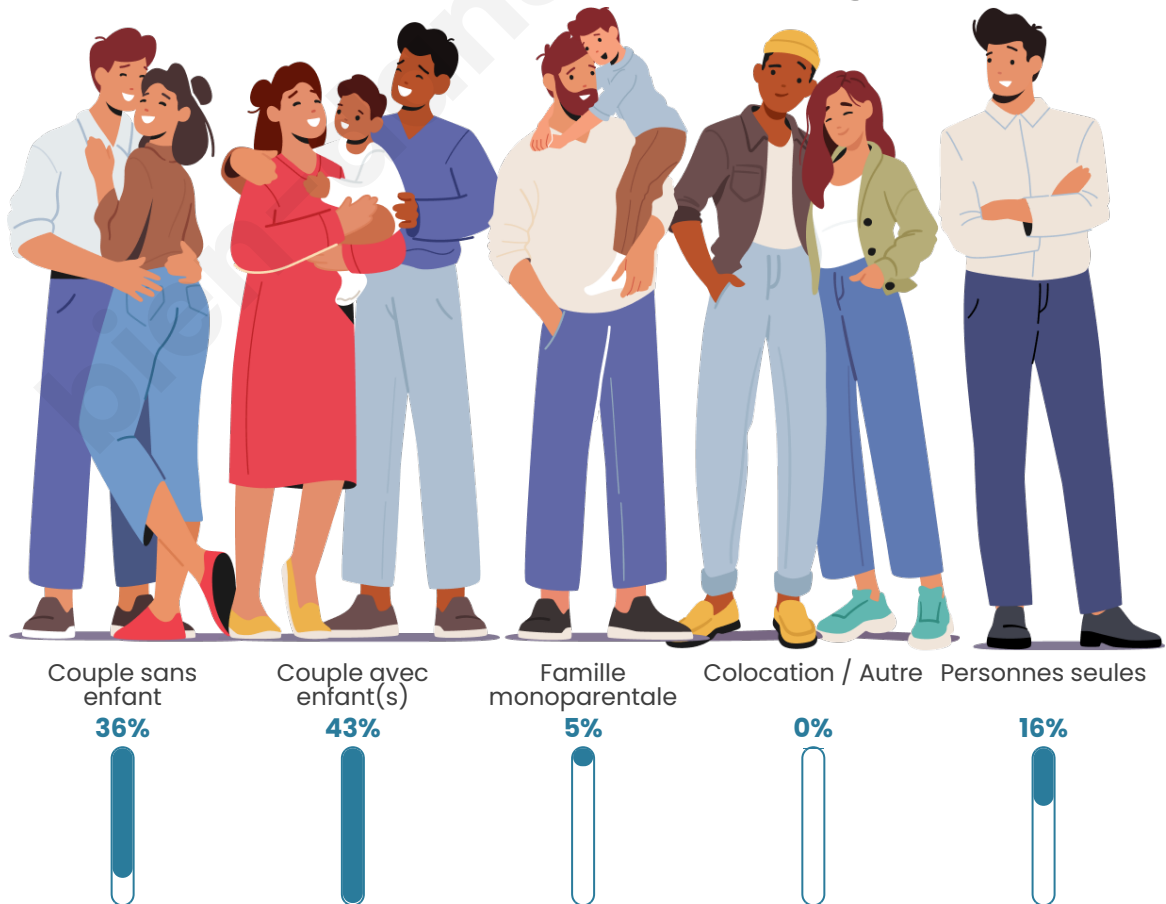

Statistiques sur la population

Nombre d'habitants

744

Age moyen

36 ans

Pop active

51.6%

Taux chômage

Tranche d'âge

Activité professionnelle

Niveau de diplôme

Composition des ménages

Profils électoraux

Premier tour

	Emmanuel MACRON	34.22 %
	Marine LE PEN	22.09 %
	Valérie PÉCRESE	12.86 %
	Jean-Luc MÉLENCHON	10.19 %
	Éric ZEMMOUR	5.58 %
	Jean LASSALLE	4.37 %
	Yannick JADOT	4.13 %
	Nicolas DUPONT- AIGNAN	3.16 %
	Fabien ROUSSEL	1.21 %
	Anne HIDALGO	1.21 %
	Nathalie ARTHAUD	0.73 %
	Philippe POUTOU	0.24 %