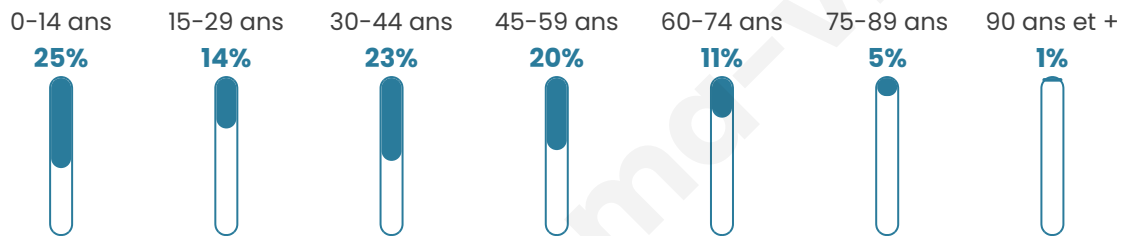

Statistiques sur la population

Nombre d'habitants

744

Age moyen

36 ans

Pop active

51.6%

Taux chômage

5.3%

Pop densité

28 h/km²

Revenu moyen

29 430 €/an

Evolution du nombre d'habitants

Sources : Institut national de la statistique et des études économiques (insee) selon Les dernières parutions officielles de 2024 portant sur les années 2020, 2021 et 2022.

Tranche d'âge

Activité professionnelle

Niveau de diplôme

Composition des ménages

Profils électoraux

Premier tour

	Emmanuel MACRON	34.22 %
	Marine LE PEN	22.09 %
	Valérie PÉCRESE	12.86 %
	Jean-Luc MÉLENCHON	10.19 %
	Éric ZEMMOUR	5.58 %
	Jean LASSALLE	4.37 %
	Yannick JADOT	4.13 %
	Nicolas DUPONT- AIGNAN	3.16 %
	Fabien ROUSSEL	1.21 %
	Anne HIDALGO	1.21 %
	Nathalie ARTHAUD	0.73 %
	Philippe POUTOU	0.24 %

503 inscrits

Participation : 84.49%

Votes blancs : 2.59%

Votes nuls : 0.47%

Second tour

	Emmanuel MACRON	58,02 %
	Marine LE PEN	41,98 %

503 inscrits

Participation : 85.69%