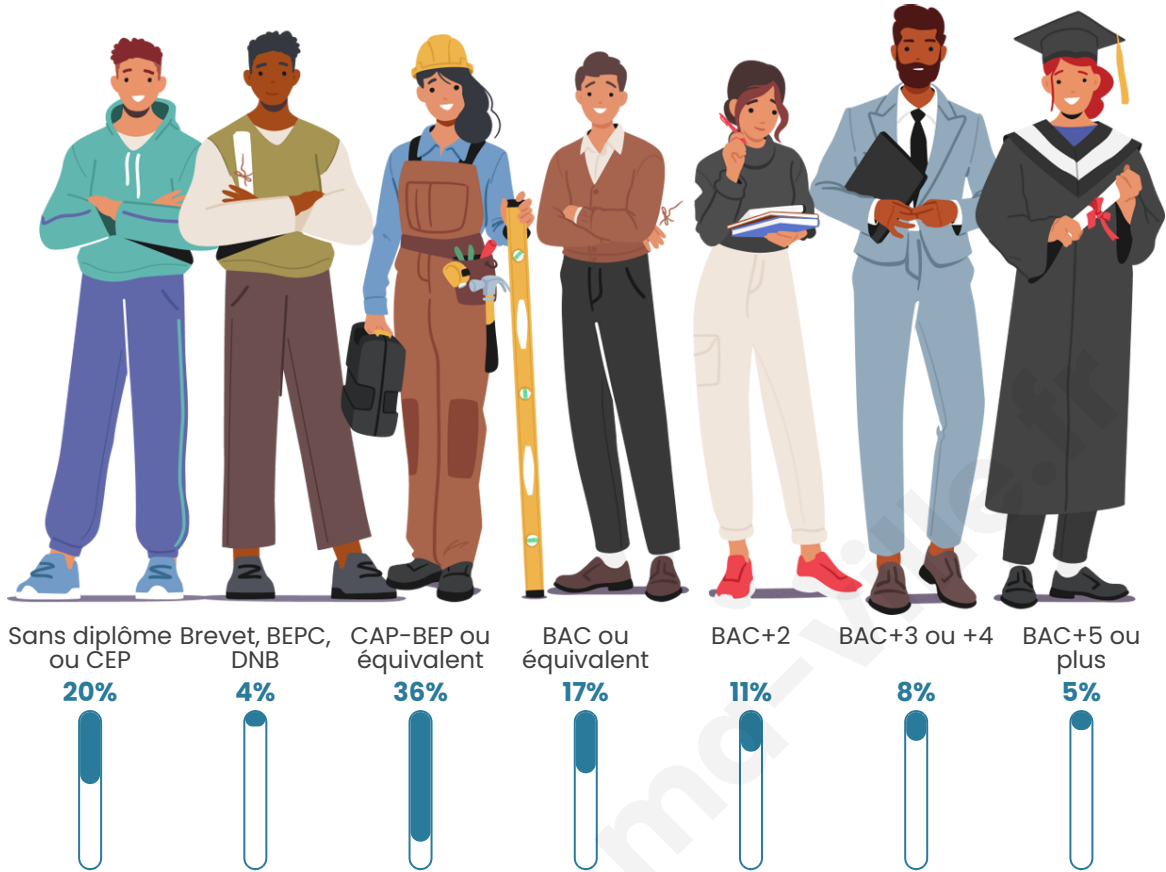

Statistiques sur la population

Nombre d'habitants

744

Age moyen

36 ans

Pop active

51.6%

Taux chômage

Tranche d'âge

Activité professionnelle

Niveau de diplôme

Composition des ménages

Profils électoraux

Premier tour

	Emmanuel MACRON	34.22 %
	Marine LE PEN	22.09 %
	Valérie PÉCRESE	12.86 %
	Jean-Luc MÉLENCHON	10.19 %
	Éric ZEMMOUR	5.58 %
	Jean LASSALLE	4.37 %
	Yannick JADOT	4.13 %
	Nicolas DUPONT- AIGNAN	3.16 %
	Fabien ROUSSEL	1.21 %
	Anne HIDALGO	1.21 %
	Nathalie ARTHAUD	0.73 %
	Philippe POUTOU	0.24 %