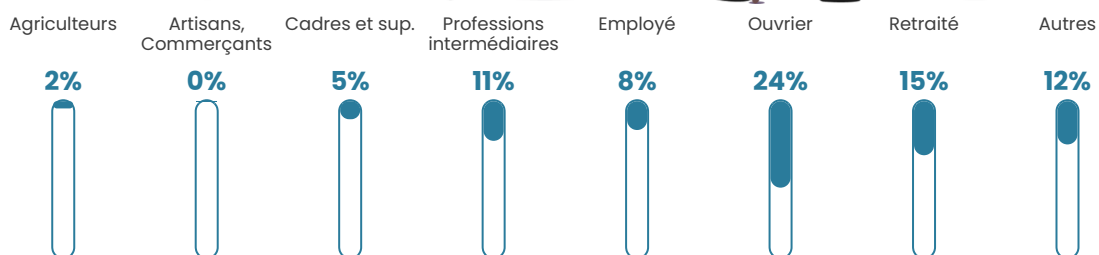

5.3%

Pop densité

28 h/km²

Revenu moyen

29 430 €/an

Evolution du nombre d'habitants

Sources : Institut national de la statistique et des études économiques (insee) selon Les dernières parutions officielles de 2024 portant sur les années 2020, 2021 et 2022.

Tranche d'âge

Activité professionnelle

Niveau de diplôme

Composition des ménages

Profils électoraux

Premier tour

	Emmanuel MACRON	34.22 %
	Marine LE PEN	22.09 %
	Valérie PÉCRESE	12.86 %
	Jean-Luc MÉLENCHON	10.19 %
	Éric ZEMMOUR	5.58 %
	Jean LASSALLE	4.37 %
	Yannick JADOT	4.13 %
	Nicolas DUPONT- AIGNAN	3.16 %
	Fabien ROUSSEL	1.21 %
	Anne HIDALGO	1.21 %
	Nathalie ARTHAUD	0.73 %
	Philippe POUTOU	0.24 %