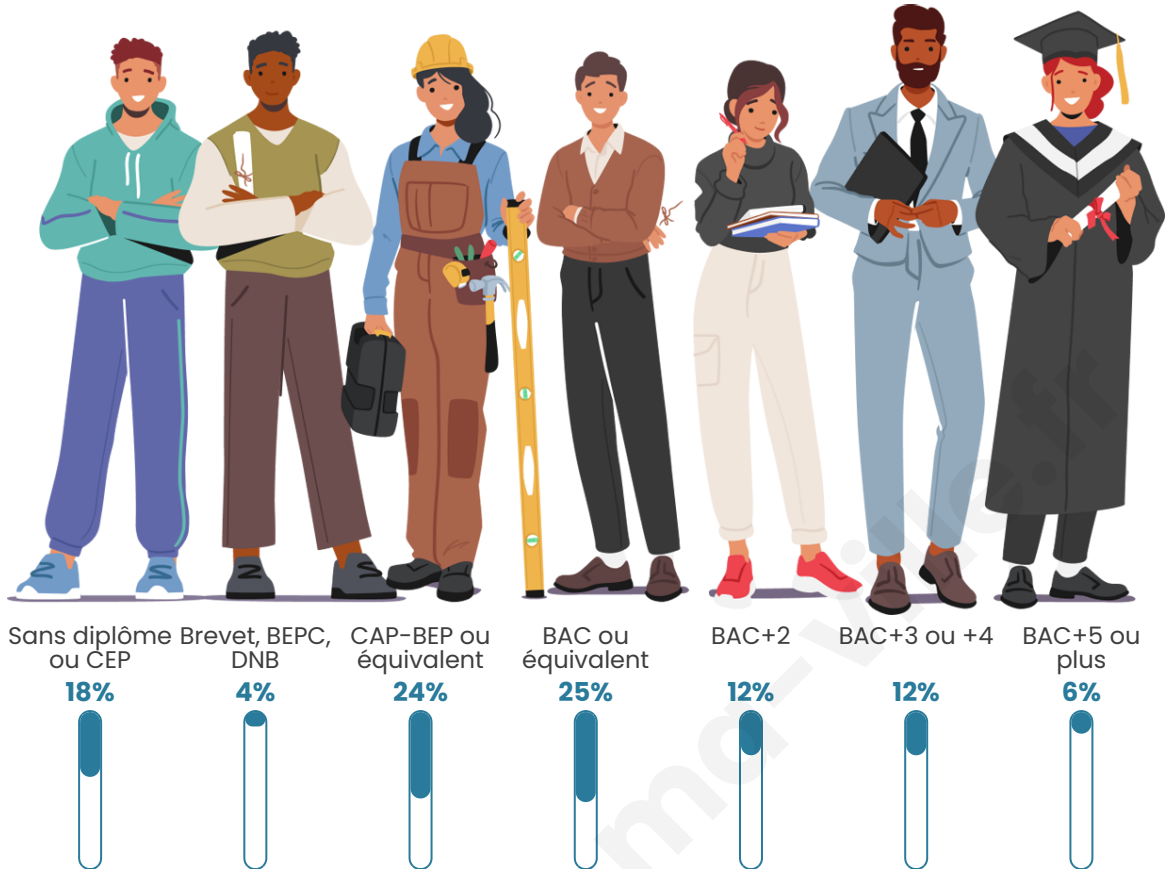

77

Age moyen

34 ans

Pop active

53.2%

Taux chômage

7.3%

Pop densité

Tranche d'âge

Activité professionnelle

Niveau de diplôme

Composition des ménages

Profils électoraux

Premier tour

	Marine LE PEN	37.50 %
	Emmanuel MACRON	32.14 %
	Jean-Luc MÉLENCHON	17.86 %
	Philippe POUTOU	5.36 %
	Valérie PÉCRESSE	3.57 %
	Jean LASSALLE	1.79 %
	Nicolas DUPONT-AIGNAN	1.79 %
	Nathalie ARTHAUD	0.00 %
	Fabien ROUSSEL	0.00 %
	Éric ZEMMOUR	0.00 %
	Anne HIDALGO	0.00 %
	Yannick JADOT	0.00 %