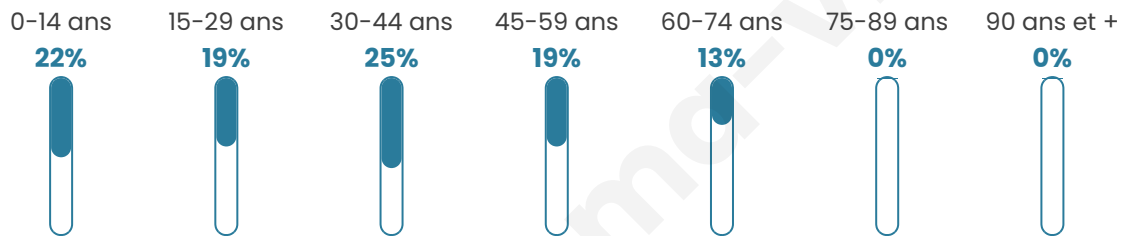

77

Age moyen

34 ans

Pop active

53.2%

Taux chômage

7.3%

Pop densité

26 h/km²

Revenu moyen

NC

Evolution du nombre d'habitants

Sources : Institut national de la statistique et des études économiques (insee) selon Les dernières parutions officielles de 2024 portant sur les années 2020, 2021 et 2022.

Tranche d'âge

Activité professionnelle

Niveau de diplôme

Composition des ménages

Profils électoraux

Premier tour

	Marine LE PEN	37.50 %
	Emmanuel MACRON	32.14 %
	Jean-Luc MÉLENCHON	17.86 %
	Philippe POUTOU	5.36 %
	Valérie PÉCRESSE	3.57 %
	Jean LASSALLE	1.79 %
	Nicolas DUPONT-AIGNAN	1.79 %
	Nathalie ARTHAUD	0.00 %
	Fabien ROUSSEL	0.00 %
	Éric ZEMMOUR	0.00 %
	Anne HIDALGO	0.00 %
	Yannick JADOT	0.00 %