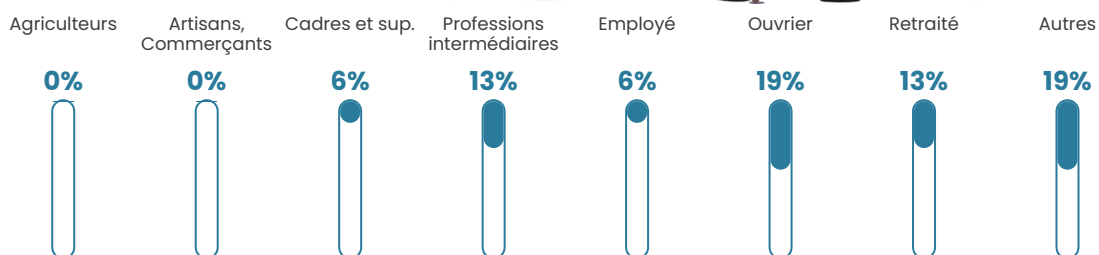

26 h/km²

Revenu moyen

NC

Evolution du nombre d'habitants

Sources : Institut national de la statistique et des études économiques (insee) selon Les dernières parutions officielles de 2024 portant sur les années 2020, 2021 et 2022.

Tranche d'âge

Activité professionnelle

Niveau de diplôme

Composition des ménages

Profils électoraux

Premier tour

	Marine LE PEN	37.50 %
	Emmanuel MACRON	32.14 %
	Jean-Luc MÉLENCHON	17.86 %
	Philippe POUTOU	5.36 %
	Valérie PÉCRESSE	3.57 %
	Jean LASSALLE	1.79 %
	Nicolas DUPONT-AIGNAN	1.79 %
	Nathalie ARTHAUD	0.00 %
	Fabien ROUSSEL	0.00 %
	Éric ZEMMOUR	0.00 %
	Anne HIDALGO	0.00 %
	Yannick JADOT	0.00 %