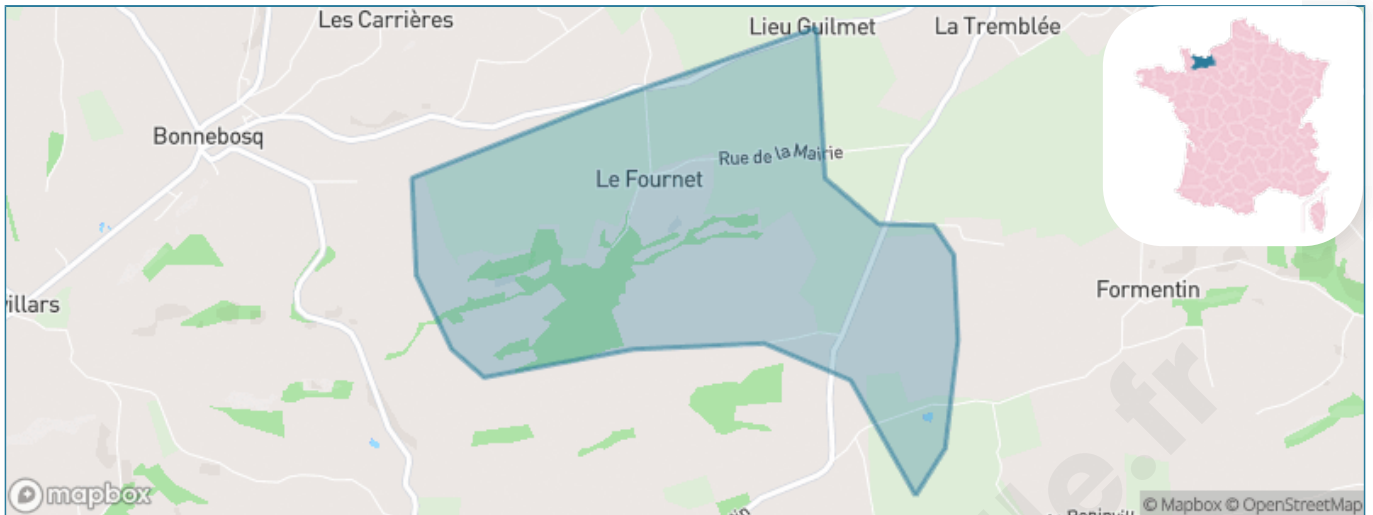

Version web

Ville de Le Fournet

Présenté par

Sommaire

Situation géographique	3
Statistiques sur la population	4
Evolution du nombre d'habitants	4
Tranche d'âge	5
0-14 ans	5
15-29 ans	5
30-44 ans	5
45-59 ans	5
60-74 ans	5
75-89 ans	5
90 ans et +	5
Activité professionnelle	5
Agriculteurs	5
Artisans, Commerçants	5
Cadres et sup.	5
Professions intermédiaires	5
Employé	5
Ouvrier	5
Retraité	5
Autres	5
Niveau de diplôme	6
Sans diplôme ou CEP	6
Brevet, BEPC, DNB	6
CAP-BEP ou équivalent	6
BAC ou équivalent	6
BAC+2	6
BAC+3 ou +4	6
BAC+5 ou plus	6
Composition des ménages	6
Couple sans enfant	6
Couple avec enfant(s)	6
Famille monoparentale	6
Colocation / Autre	6
Personnes seules	6
Profils électoraux	7
Premier tour	7
Sécurité	9
Evolution du nombre d'infractions	9
Pour comparer	10
Services à la population	11
Commerce	11
Éducation	11
Villes autour de Le Fournet	12

Situation géographique

i Informations clés

- **Région** : Normandie
- **Département** : Calvados
- **Code postal** : 14340
- **Superficie** : 3 km²

RÉGION
NORMANDIE

Statistiques sur la population

Nombre d'habitants