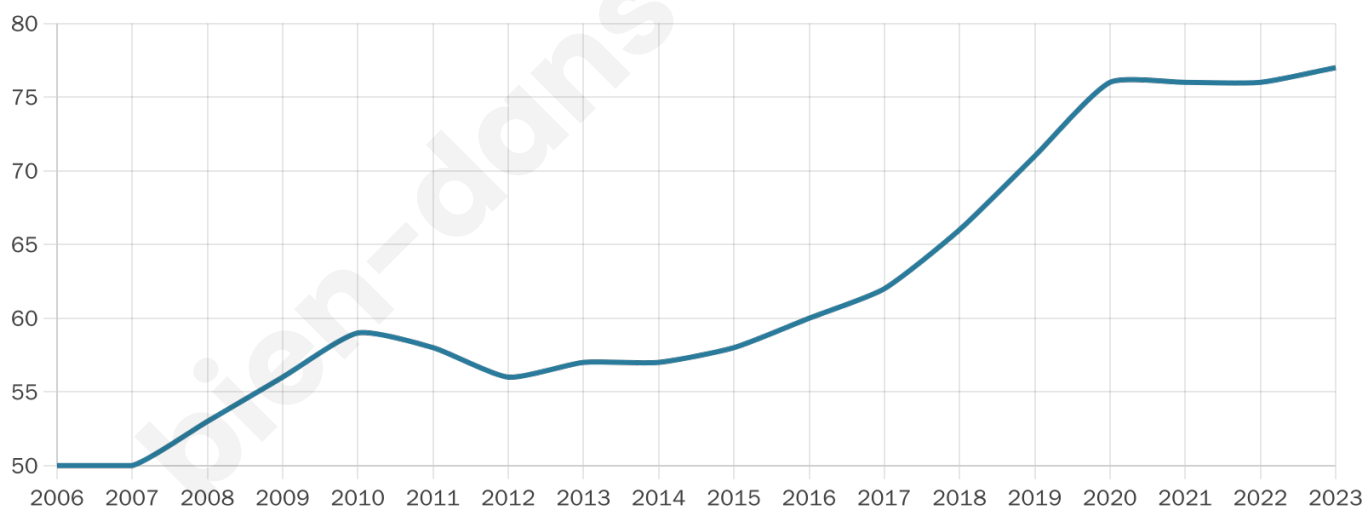

77

Age moyen

34 ans

Pop active

53.2%

Taux chômage

7.3%

Pop densité

26 h/km²

Revenu moyen

NC

Evolution du nombre d'habitants

Sources : Institut national de la statistique et des études économiques (insee) selon Les dernières parutions officielles de 2024 portant sur les années 2020, 2021 et 2022.