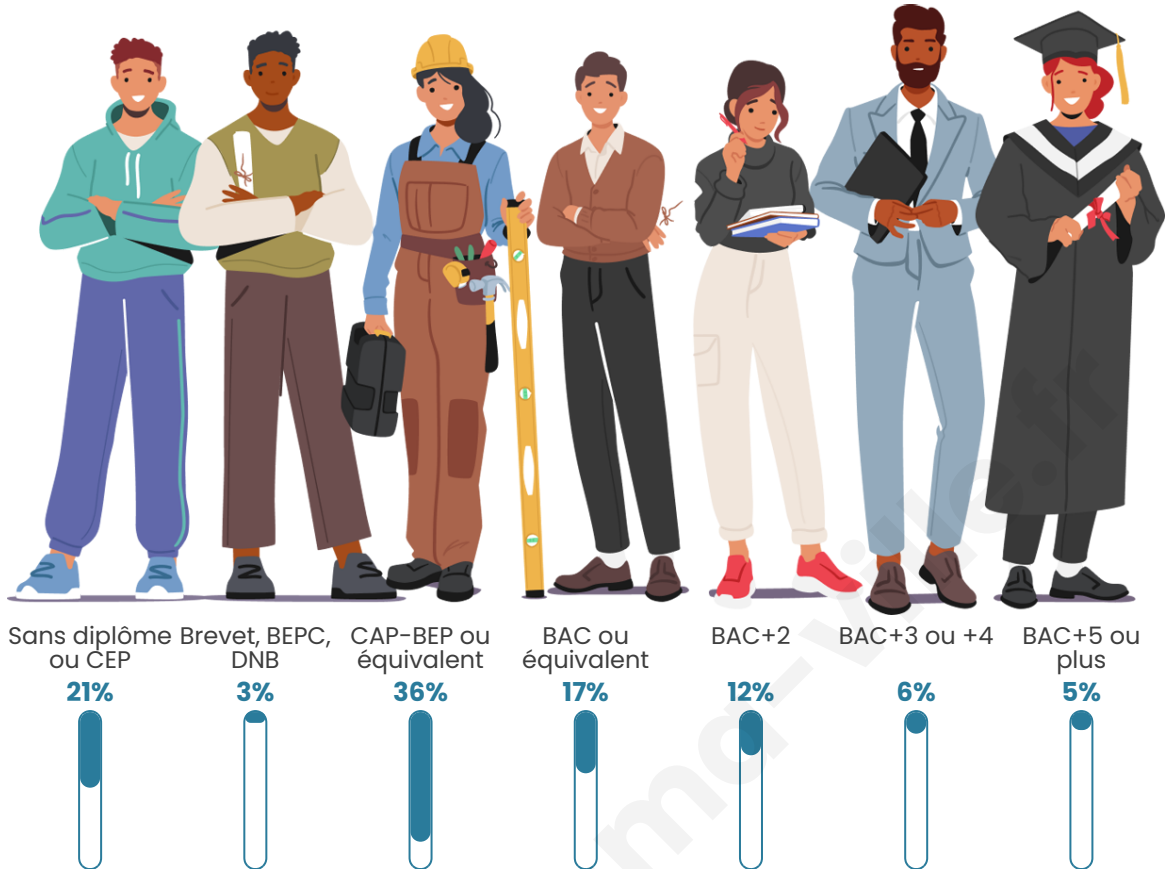

Nombre d'habitants

563

Age moyen

44 ans

Pop active

49.7%

Taux chômage

3.5%

Tranche d'âge

Activité professionnelle

Niveau de diplôme

Composition des ménages

Profils électoraux

Premier tour

	Marine LE PEN	27.18 %
	Emmanuel MACRON	25.64 %
	Jean-Luc MÉLENCHON	20.26 %
	Éric ZEMMOUR	7.18 %
	Jean LASSALLE	5.13 %
	Valérie PÉCRESSÉ	4.10 %
	Anne HIDALGO	3.08 %
	Yannick JADOT	2.56 %
	Fabien ROUSSEL	2.05 %
	Nicolas DUPONT-AIGNAN	1.79 %
	Philippe POUTOU	0.77 %
	Nathalie ARTHAUD	0.26 %