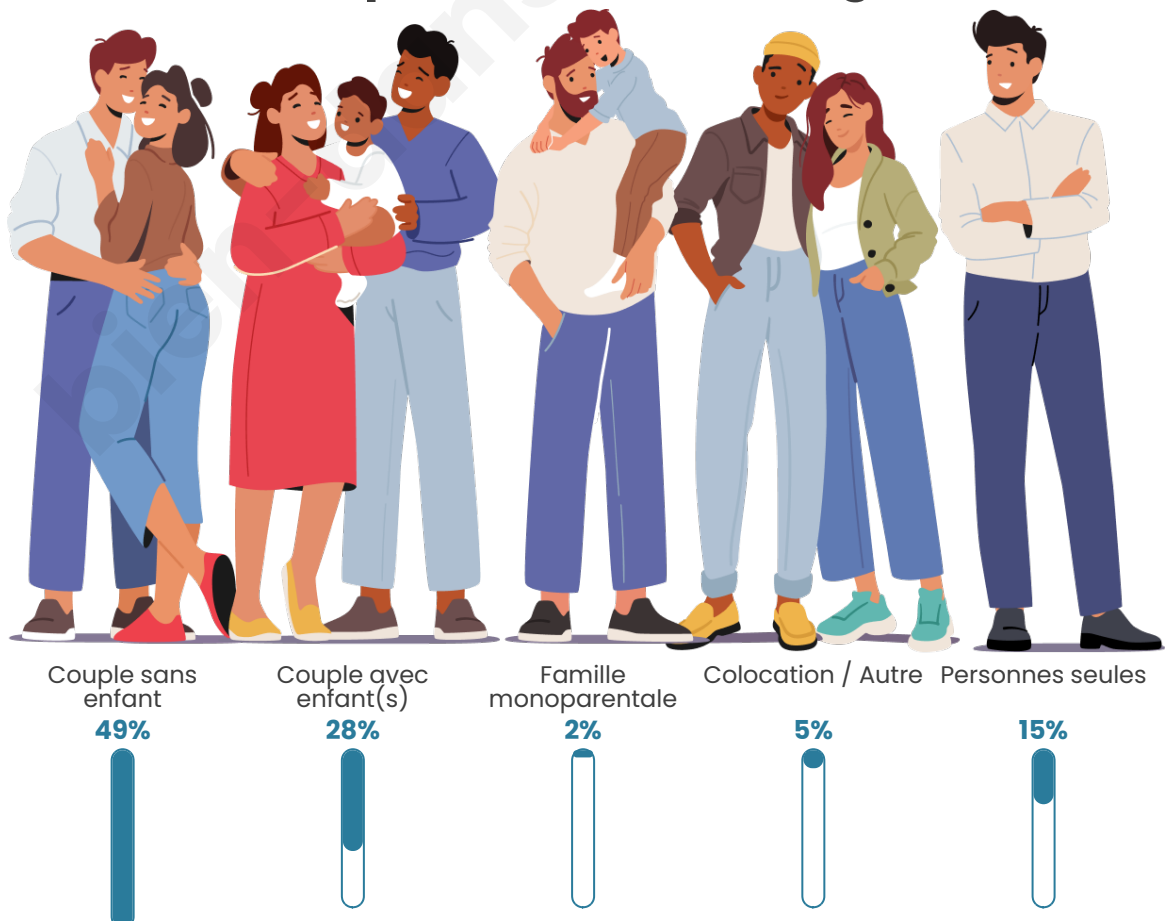

Nombre d'habitants

563

Age moyen

44 ans

Pop active

49.7%

Taux chômage

3.5%

Tranche d'âge

Activité professionnelle

Niveau de diplôme

Composition des ménages

Profils électoraux

Premier tour

	Marine LE PEN	27.18 %
	Emmanuel MACRON	25.64 %
	Jean-Luc MÉLENCHON	20.26 %
	Éric ZEMMOUR	7.18 %
	Jean LASSALLE	5.13 %
	Valérie PÉCRESSÉ	4.10 %
	Anne HIDALGO	3.08 %
	Yannick JADOT	2.56 %
	Fabien ROUSSEL	2.05 %
	Nicolas DUPONT-AIGNAN	1.79 %
	Philippe POUTOU	0.77 %
	Nathalie ARTHAUD	0.26 %