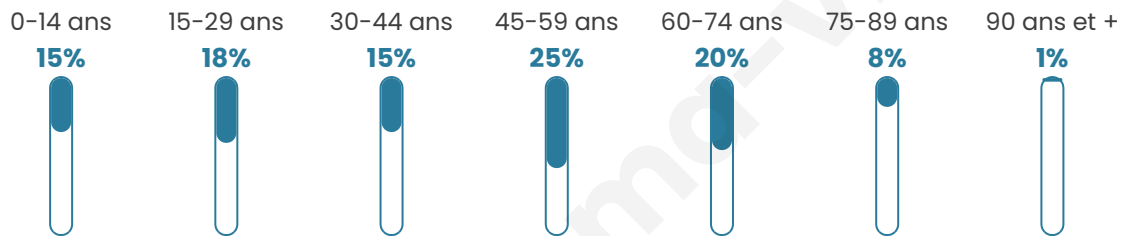

Nombre d'habitants

563

Age moyen

44 ans

Pop active

49.7%

Taux chômage

3.5%

Pop densité

47 h/km²

Revenu moyen

22 020 €/an

Evolution du nombre d'habitants

Sources : Institut national de la statistique et des études économiques (insee) selon Les dernières parutions officielles de 2024 portant sur les années 2020, 2021 et 2022.

Tranche d'âge

Activité professionnelle

Niveau de diplôme

Composition des ménages

Profils électoraux

Premier tour

	Marine LE PEN	27.18 %
	Emmanuel MACRON	25.64 %
	Jean-Luc MÉLENCHON	20.26 %
	Éric ZEMMOUR	7.18 %
	Jean LASSALLE	5.13 %
	Valérie PÉCRESSÉ	4.10 %
	Anne HIDALGO	3.08 %
	Yannick JADOT	2.56 %
	Fabien ROUSSEL	2.05 %
	Nicolas DUPONT-AIGNAN	1.79 %
	Philippe POUTOU	0.77 %
	Nathalie ARTHAUD	0.26 %

476 inscrits

Participation : 82.98%

Votes blancs : 1.01%

Votes nuls : 0.25%

Second tour

	Emmanuel MACRON	49,71 %
	Marine LE PEN	50,29 %

476 inscrits

Participation : 80.04%