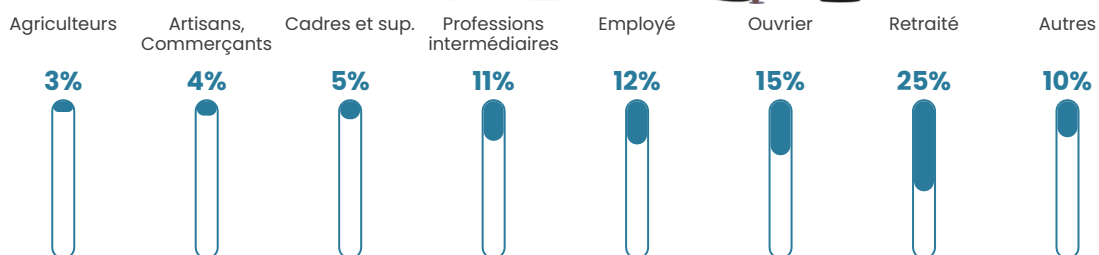

Pop densité

47 h/km²

Revenu moyen

22 020 €/an

Evolution du nombre d'habitants

Sources : Institut national de la statistique et des études économiques (insee) selon Les dernières parutions officielles de 2024 portant sur les années 2020, 2021 et 2022.

Tranche d'âge

Activité professionnelle

Niveau de diplôme

Composition des ménages

Profils électoraux

Premier tour

	Marine LE PEN	27.18 %
	Emmanuel MACRON	25.64 %
	Jean-Luc MÉLENCHON	20.26 %
	Éric ZEMMOUR	7.18 %
	Jean LASSALLE	5.13 %
	Valérie PÉCRESSÉ	4.10 %
	Anne HIDALGO	3.08 %
	Yannick JADOT	2.56 %
	Fabien ROUSSEL	2.05 %
	Nicolas DUPONT-AIGNAN	1.79 %
	Philippe POUTOU	0.77 %
	Nathalie ARTHAUD	0.26 %