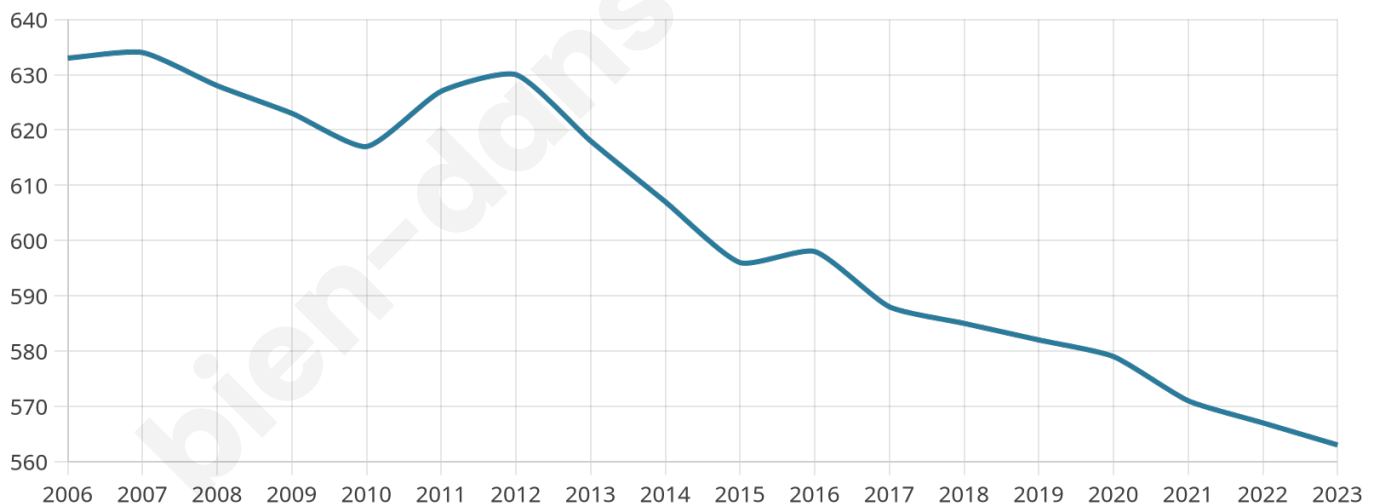

Nombre d'habitants

563

Age moyen

44 ans

Pop active

49.7%

Taux chômage

3.5%

Pop densité

47 h/km²

Revenu moyen

22 020 €/an

Evolution du nombre d'habitants

Sources : Institut national de la statistique et des études économiques (insee) selon Les dernières parutions officielles de 2024 portant sur les années 2020, 2021 et 2022.

Tranche d'âge

Activité professionnelle

Niveau de diplôme

Composition des ménages

Profils électoraux

Premier tour

	Marine LE PEN	27.18 %
	Emmanuel MACRON	25.64 %
	Jean-Luc MÉLENCHON	20.26 %
	Éric ZEMMOUR	7.18 %
	Jean LASSALLE	5.13 %
	Valérie PÉCRESSÉ	4.10 %
	Anne HIDALGO	3.08 %
	Yannick JADOT	2.56 %
	Fabien ROUSSEL	2.05 %
	Nicolas DUPONT-AIGNAN	1.79 %
	Philippe POUTOU	0.77 %
	Nathalie ARTHAUD	0.26 %