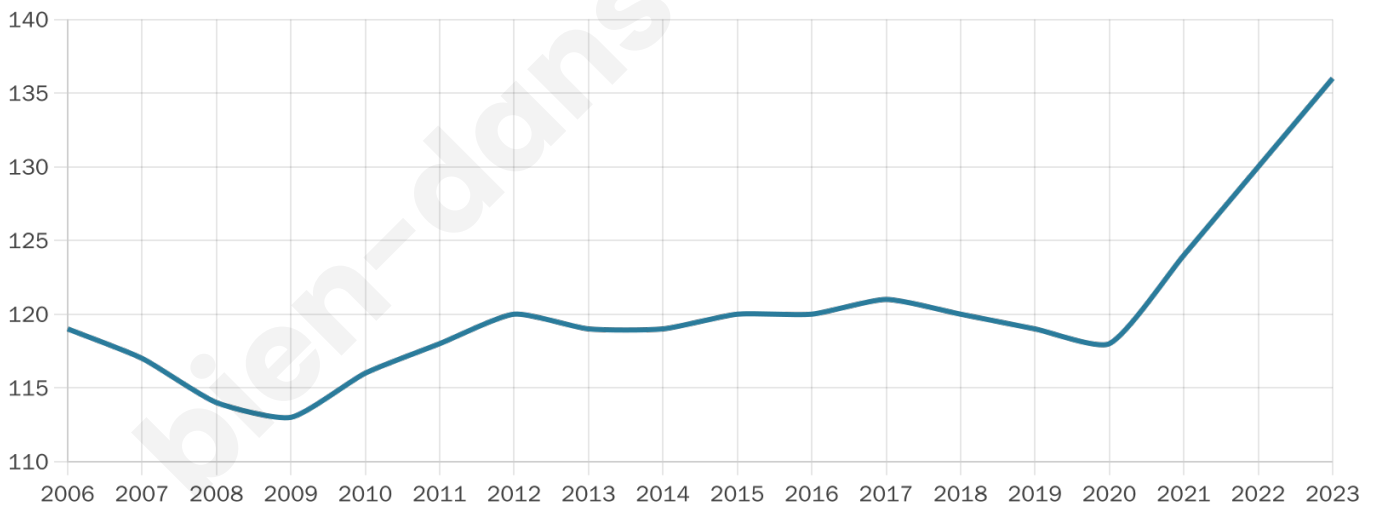

Statistiques sur la population

Nombre d'habitants

136

Age moyen

52 ans

Pop active

43.4%

Taux chômage

7.1%

Pop densité

15 h/km²

Revenu moyen

24 170 €/an

Evolution du nombre d'habitants

Sources : Institut national de la statistique et des études économiques (insee) selon Les dernières parutions officielles de 2024 portant sur les années 2020, 2021 et 2022.

Tranche d'âge

Activité professionnelle

Niveau de diplôme

Composition des ménages

Profils électoraux

Premier tour

	Marine LE PEN	34.65 %
	Emmanuel MACRON	22.77 %
	Jean-Luc MÉLENCHON	10.89 %
	Valérie PÉCRESSÉ	8.91 %
	Éric ZEMMOUR	6.93 %
	Yannick JADOT	5.94 %
	Fabien ROUSSEL	4.95 %
	Jean LASSALLE	3.96 %
	Nicolas DUPONT-AIGNAN	0.99 %
	Nathalie ARTHAUD	0.00 %
	Anne HIDALGO	0.00 %
	Philippe POUTOU	0.00 %