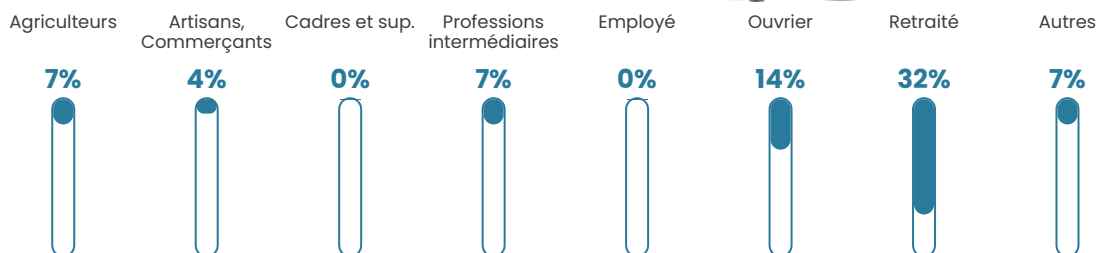

7.1%

Pop densité

15 h/km²

Revenu moyen

24 170 €/an

Evolution du nombre d'habitants

Sources : Institut national de la statistique et des études économiques (insee) selon Les dernières parutions officielles de 2024 portant sur les années 2020, 2021 et 2022.

Tranche d'âge

Activité professionnelle

Niveau de diplôme

Composition des ménages

Profils électoraux

Premier tour

	Marine LE PEN	34.65 %
	Emmanuel MACRON	22.77 %
	Jean-Luc MÉLENCHON	10.89 %
	Valérie PÉCRESSÉ	8.91 %
	Éric ZEMMOUR	6.93 %
	Yannick JADOT	5.94 %
	Fabien ROUSSEL	4.95 %
	Jean LASSALLE	3.96 %
	Nicolas DUPONT-AIGNAN	0.99 %
	Nathalie ARTHAUD	0.00 %
	Anne HIDALGO	0.00 %
	Philippe POUTOU	0.00 %