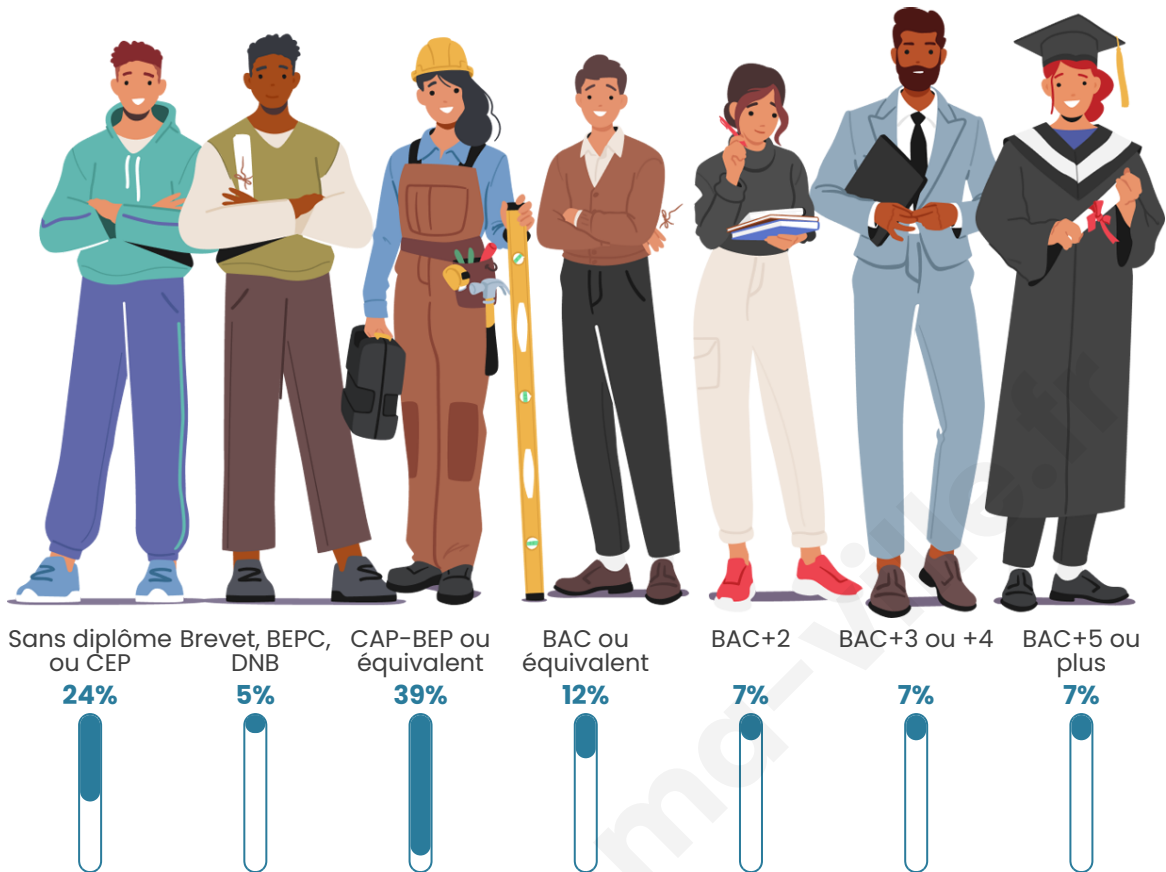

Statistiques sur la population

Nombre d'habitants

136

Age moyen

52 ans

Pop active

43.4%

Taux chômage

7.1%

Pop densité

15 h/km²

Revenu moyen

24 170 €/an

Evolution du nombre d'habitants

Sources : Institut national de la statistique et des études économiques (insee) selon Les dernières parutions officielles de 2024 portant sur les années 2020, 2021 et 2022.

Tranche d'âge

Activité professionnelle

Niveau de diplôme

Composition des ménages

Profils électoraux

Premier tour

	Marine LE PEN	34.65 %
	Emmanuel MACRON	22.77 %
	Jean-Luc MÉLENCHON	10.89 %
	Valérie PÉCRESSÉ	8.91 %
	Éric ZEMMOUR	6.93 %
	Yannick JADOT	5.94 %
	Fabien ROUSSEL	4.95 %
	Jean LASSALLE	3.96 %
	Nicolas DUPONT-AIGNAN	0.99 %
	Nathalie ARTHAUD	0.00 %
	Anne HIDALGO	0.00 %
	Philippe POUTOU	0.00 %