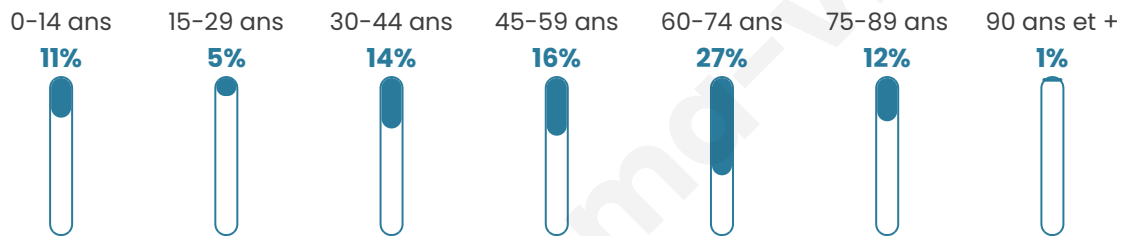

Statistiques sur la population

Nombre d'habitants

136

Age moyen

52 ans

Pop active

43.4%

Taux chômage

7.1%

Pop densité

15 h/km²

Revenu moyen

24 170 €/an

Evolution du nombre d'habitants

Sources : Institut national de la statistique et des études économiques (insee) selon Les dernières parutions officielles de 2024 portant sur les années 2020, 2021 et 2022.

Tranche d'âge

Activité professionnelle

Niveau de diplôme

Composition des ménages

Profils électoraux

Premier tour

	Marine LE PEN	34.65 %
	Emmanuel MACRON	22.77 %
	Jean-Luc MÉLENCHON	10.89 %
	Valérie PÉCRESSÉ	8.91 %
	Éric ZEMMOUR	6.93 %
	Yannick JADOT	5.94 %
	Fabien ROUSSEL	4.95 %
	Jean LASSALLE	3.96 %
	Nicolas DUPONT-AIGNAN	0.99 %
	Nathalie ARTHAUD	0.00 %
	Anne HIDALGO	0.00 %
	Philippe POUTOU	0.00 %

117 inscrits

Participation : 89.74%

Votes blancs : 3.81%

Votes nuls : 0.00%

Second tour

	Emmanuel MACRON	41,76 %
	Marine LE PEN	58,24 %

117 inscrits

Participation : 87.18%