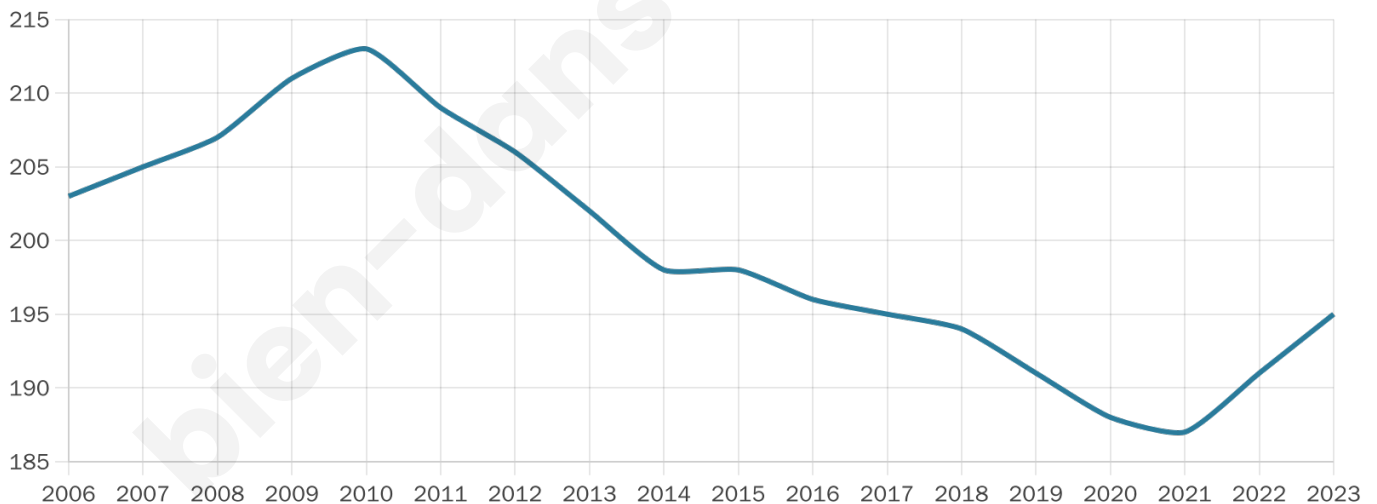

195

Age moyen

47 ans

Pop active

44.6%

Taux chômage

8.3%

Pop densité

28 h/km²

Revenu moyen

21 920 €/an

Evolution du nombre d'habitants

Sources : Institut national de la statistique et des études économiques (insee) selon Les dernières parutions officielles de 2024 portant sur les années 2020, 2021 et 2022.