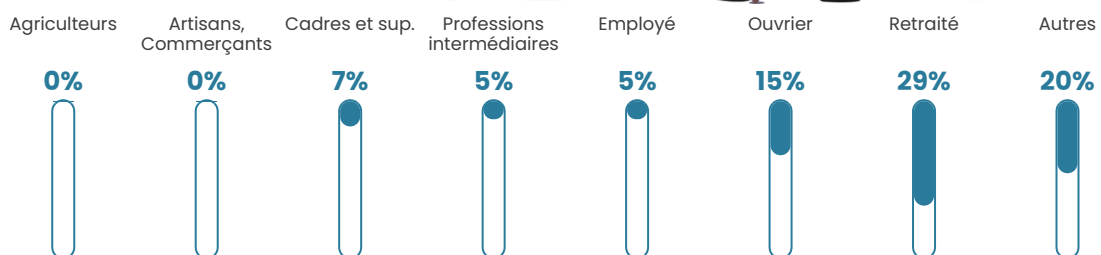

28 h/km²

Revenu moyen

21 920 €/an

Evolution du nombre d'habitants

Sources : Institut national de la statistique et des études économiques (insee) selon Les dernières parutions officielles de 2024 portant sur les années 2020, 2021 et 2022.

Tranche d'âge

Activité professionnelle

Niveau de diplôme

Composition des ménages

Profils électoraux

Premier tour

	Marine LE PEN	30.94 %
	Emmanuel MACRON	27.34 %
	Jean-Luc MÉLENCHON	10.79 %
	Éric ZEMMOUR	7.19 %
	Valérie PÉCRESE	6.47 %
	Fabien ROUSSEL	5.04 %
	Jean LASSALLE	3.60 %
	Yannick JADOT	2.88 %
	Anne HIDALGO	2.16 %
	Nathalie ARTHAUD	1.44 %
	Nicolas DUPONT-AIGNAN	1.44 %
	Philippe POUTOU	0.72 %