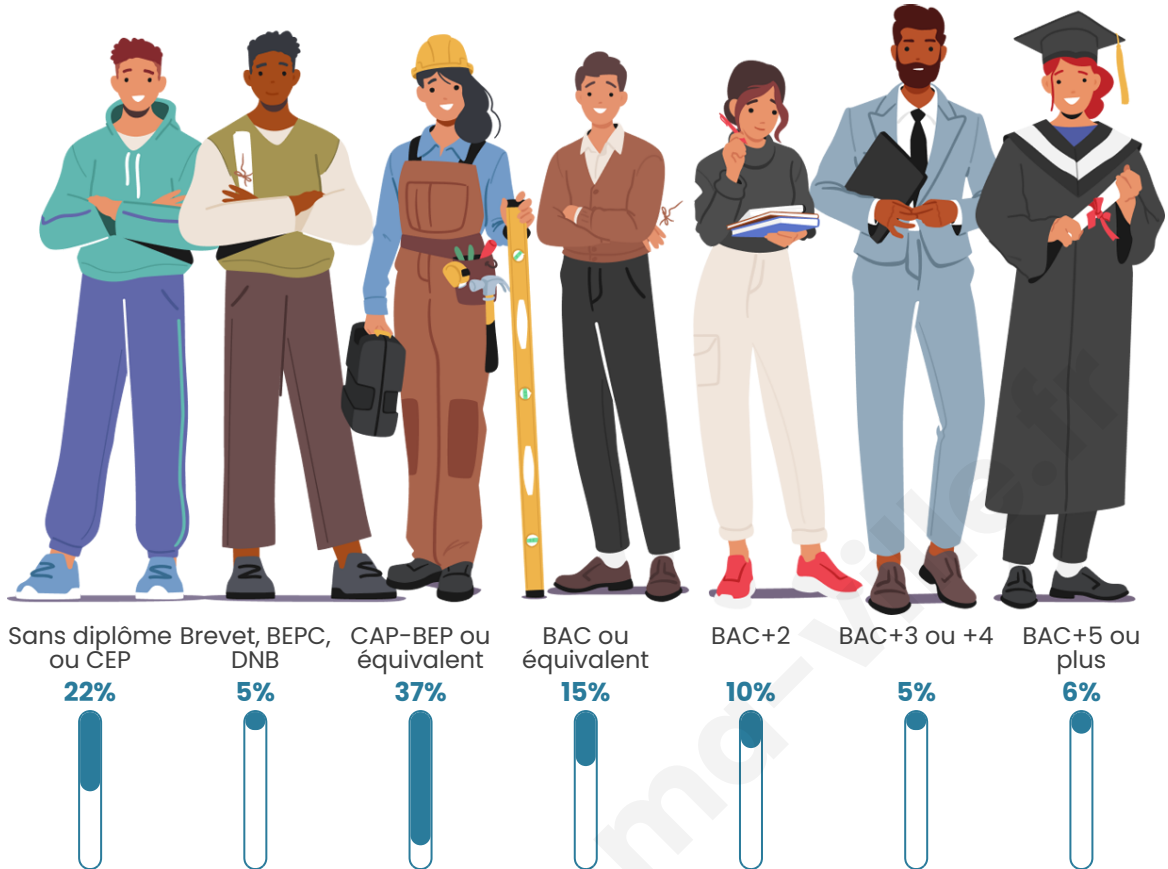

195

Age moyen

47 ans

Pop active

44.6%

Taux chômage

8.3%

Pop densité

Tranche d'âge

Activité professionnelle

Niveau de diplôme

Composition des ménages

Profils électoraux

Premier tour

	Marine LE PEN	30.94 %
	Emmanuel MACRON	27.34 %
	Jean-Luc MÉLENCHON	10.79 %
	Éric ZEMMOUR	7.19 %
	Valérie PÉCRESE	6.47 %
	Fabien ROUSSEL	5.04 %
	Jean LASSALLE	3.60 %
	Yannick JADOT	2.88 %
	Anne HIDALGO	2.16 %
	Nathalie ARTHAUD	1.44 %
	Nicolas DUPONT-AIGNAN	1.44 %
	Philippe POUTOU	0.72 %