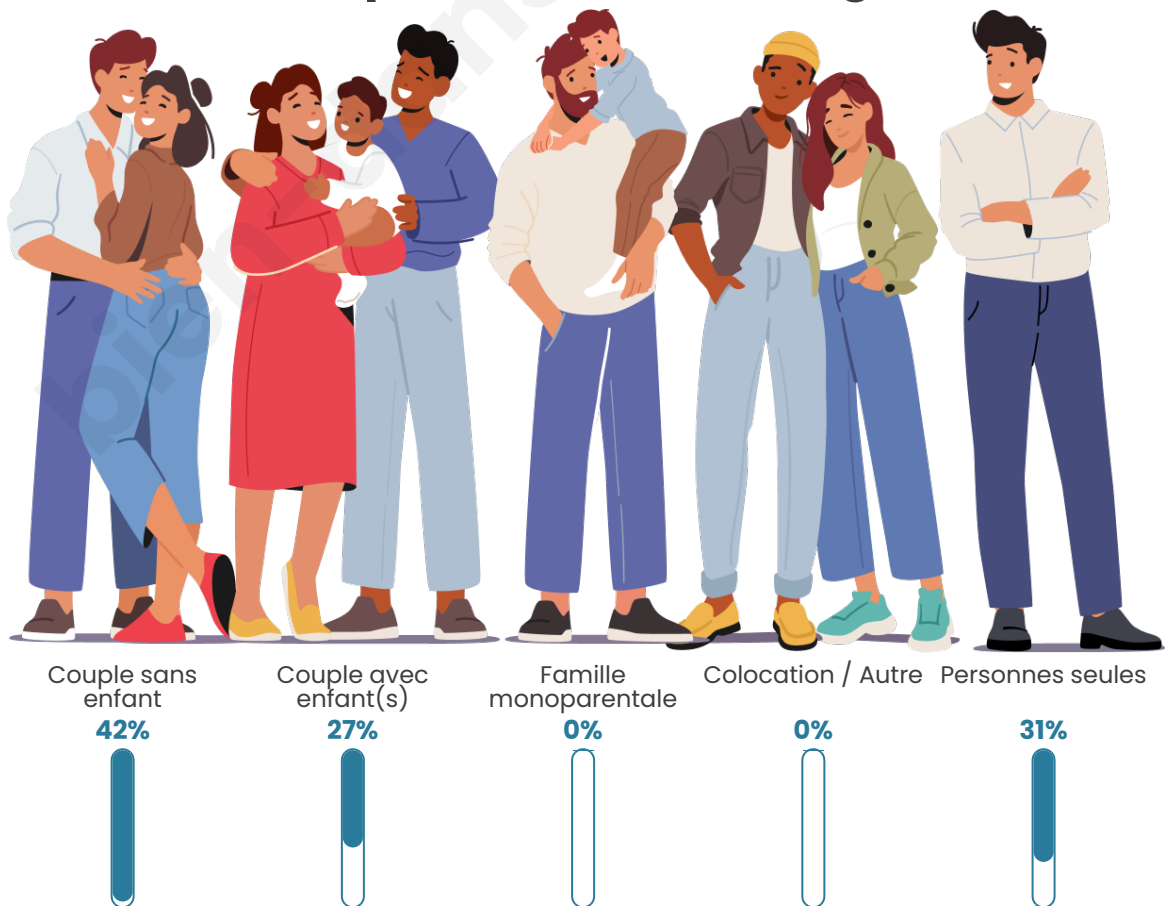

Tranche d'âge

Activité professionnelle

Niveau de diplôme

Composition des ménages

Profils électoraux

Premier tour

	Marine LE PEN	30.94 %
	Emmanuel MACRON	27.34 %
	Jean-Luc MÉLENCHON	10.79 %
	Éric ZEMMOUR	7.19 %
	Valérie PÉCRESE	6.47 %
	Fabien ROUSSEL	5.04 %
	Jean LASSALLE	3.60 %
	Yannick JADOT	2.88 %
	Anne HIDALGO	2.16 %
	Nathalie ARTHAUD	1.44 %
	Nicolas DUPONT-AIGNAN	1.44 %
	Philippe POUTOU	0.72 %