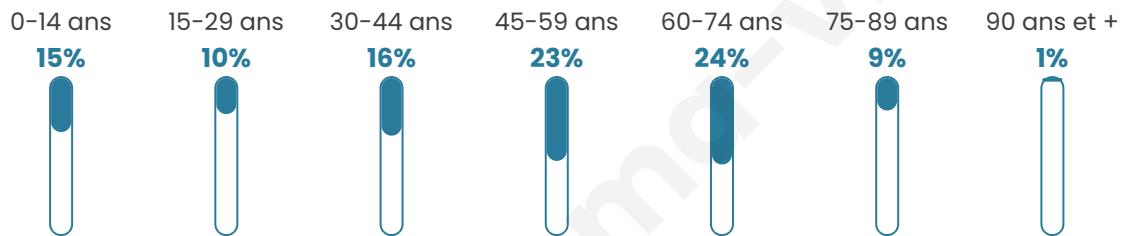

195

Age moyen

47 ans

Pop active

44.6%

Taux chômage

8.3%

Pop densité

28 h/km²

Revenu moyen

21 920 €/an

Evolution du nombre d'habitants

Sources : Institut national de la statistique et des études économiques (insee) selon Les dernières parutions officielles de 2024 portant sur les années 2020, 2021 et 2022.

Tranche d'âge

Activité professionnelle

Niveau de diplôme

Composition des ménages

Profils électoraux

Premier tour

	Marine LE PEN	30.94 %
	Emmanuel MACRON	27.34 %
	Jean-Luc MÉLENCHON	10.79 %
	Éric ZEMMOUR	7.19 %
	Valérie PÉCRESE	6.47 %
	Fabien ROUSSEL	5.04 %
	Jean LASSALLE	3.60 %
	Yannick JADOT	2.88 %
	Anne HIDALGO	2.16 %
	Nathalie ARTHAUD	1.44 %
	Nicolas DUPONT-AIGNAN	1.44 %
	Philippe POUTOU	0.72 %

180 inscrits

Participation : 81.11%

Votes blancs : 4.11%

Votes nuls : 0.68%

Second tour

	Emmanuel MACRON	56,2 %
	Marine LE PEN	43,8 %

180 inscrits

Participation : 84.44%