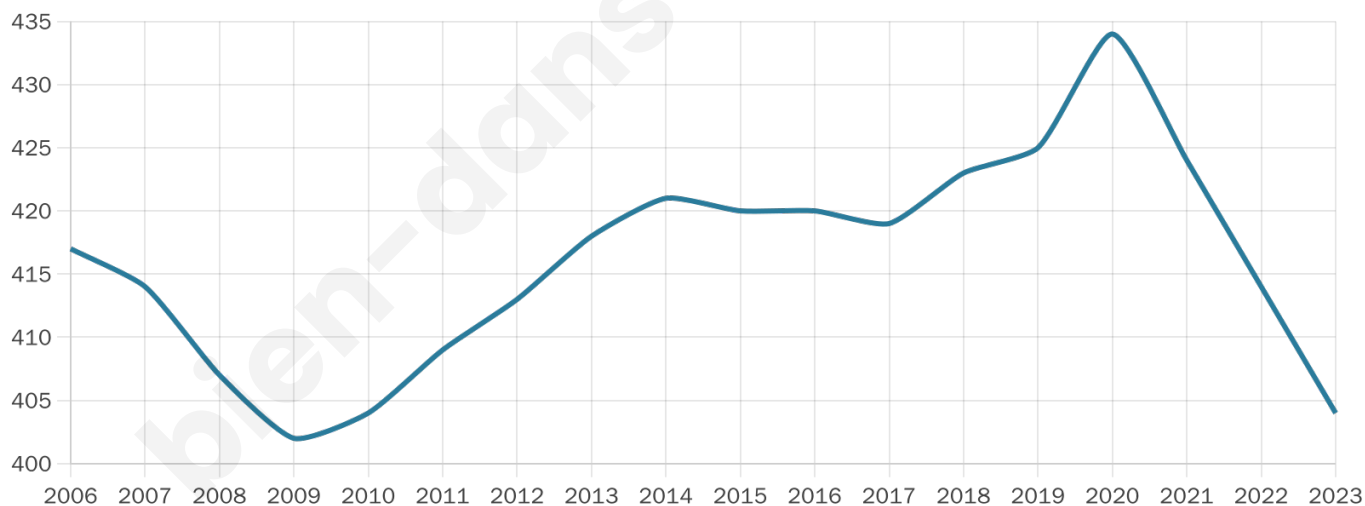

# Statistiques sur la population

Nombre d'habitants

**404**

Age moyen

**40 ans**

Pop active

**48.5%**

Taux chômage

**6.5%**

Pop densité

**45 h/km<sup>2</sup>**

Revenu moyen

**24 060 €/an**

## Evolution du nombre d'habitants

Sources : Institut national de la statistique et des études économiques (insee) selon Les dernières parutions officielles de 2024 portant sur les années 2020, 2021 et 2022.