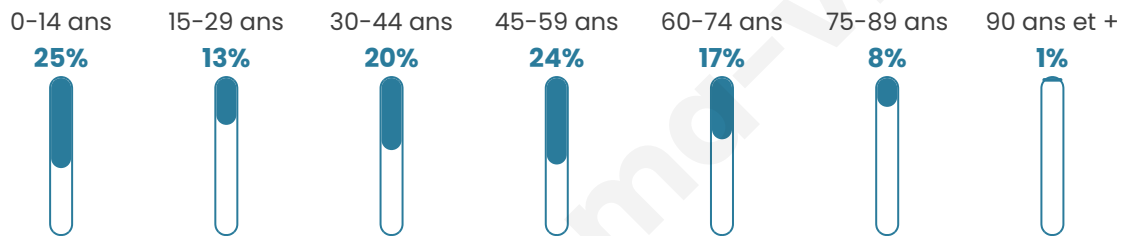

# Statistiques sur la population

Nombre d'habitants

**404**

Age moyen

**40 ans**

Pop active

**48.5%**

Taux chômage

**6.5%**

Pop densité

**45 h/km<sup>2</sup>**

Revenu moyen

**24 060 €/an**

## Evolution du nombre d'habitants

Sources : Institut national de la statistique et des études économiques (insee) selon Les dernières parutions officielles de 2024 portant sur les années 2020, 2021 et 2022.

## Tranche d'âge