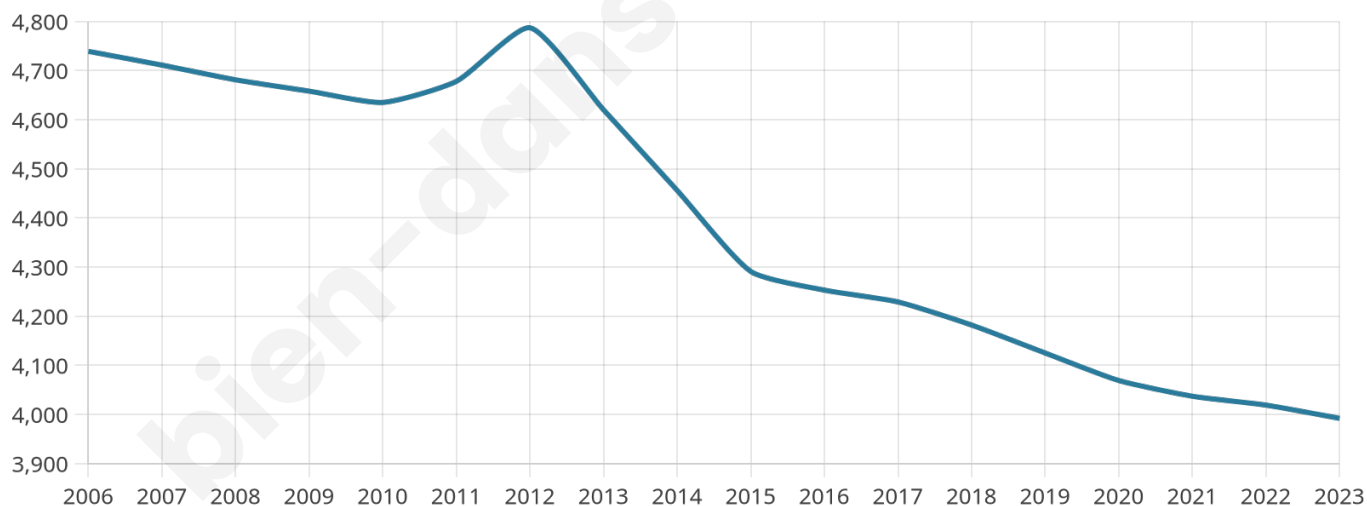

Statistiques sur la population

Nombre d'habitants

3 992

Age moyen

46 ans

Pop active

40.4%

Taux chômage

12.5%

Pop densité

998 h/km²

Revenu moyen

19 170 €/an

Evolution du nombre d'habitants

Sources : Institut national de la statistique et des études économiques (insee) selon Les dernières parutions officielles de 2024 portant sur les années 2020, 2021 et 2022.