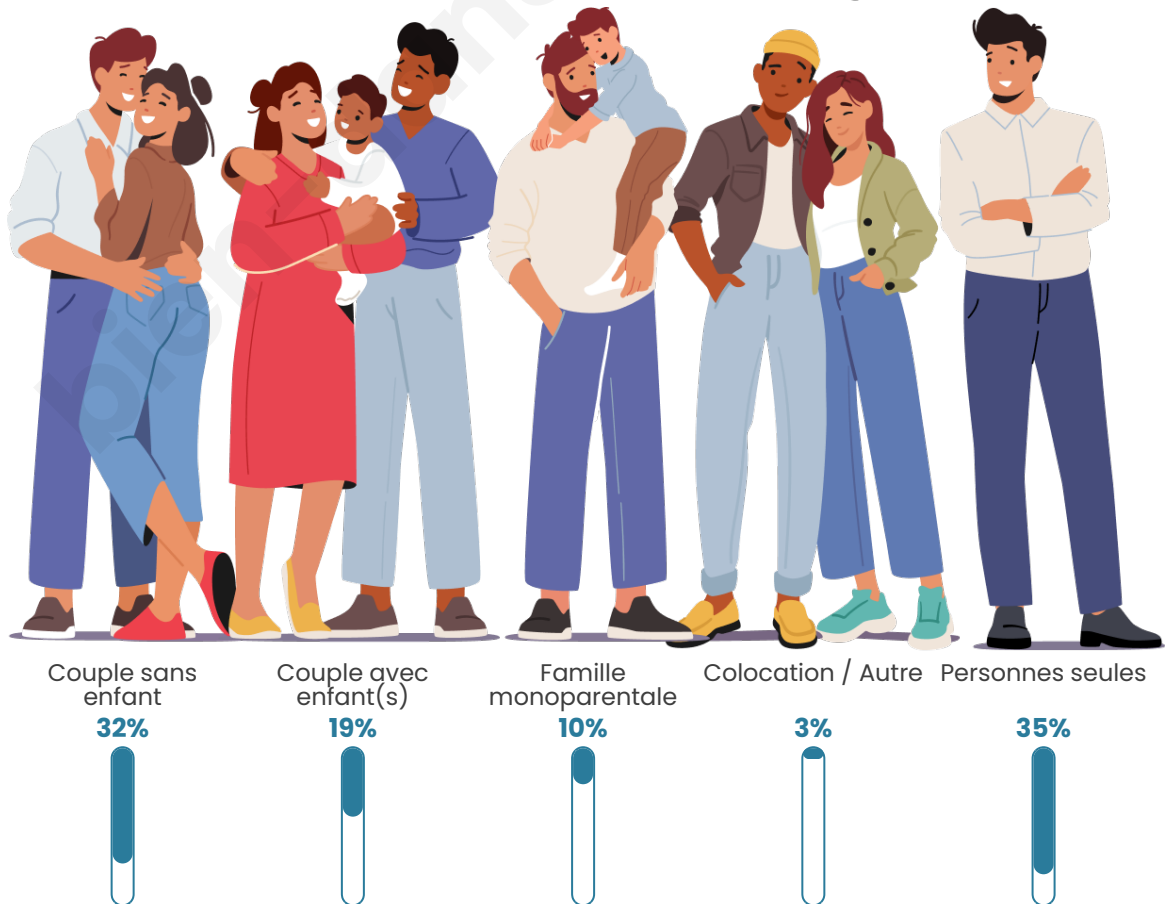

Tranche d'âge

Activité professionnelle

Niveau de diplôme

Composition des ménages

Profils électoraux

Premier tour

	Marine LE PEN	34.81 %
	Emmanuel MACRON	22.47 %
	Jean-Luc MÉLENCHON	19.09 %
	Fabien ROUSSEL	6.31 %
	Éric ZEMMOUR	4.10 %
	Jean LASSALLE	2.77 %
	Valérie PÉCRESSE	2.77 %
	Yannick JADOT	2.66 %
	Nicolas DUPONT-AIGNAN	1.72 %
	Anne HIDALGO	1.66 %
	Philippe POUTOU	1.16 %
	Nathalie ARTHAUD	0.50 %