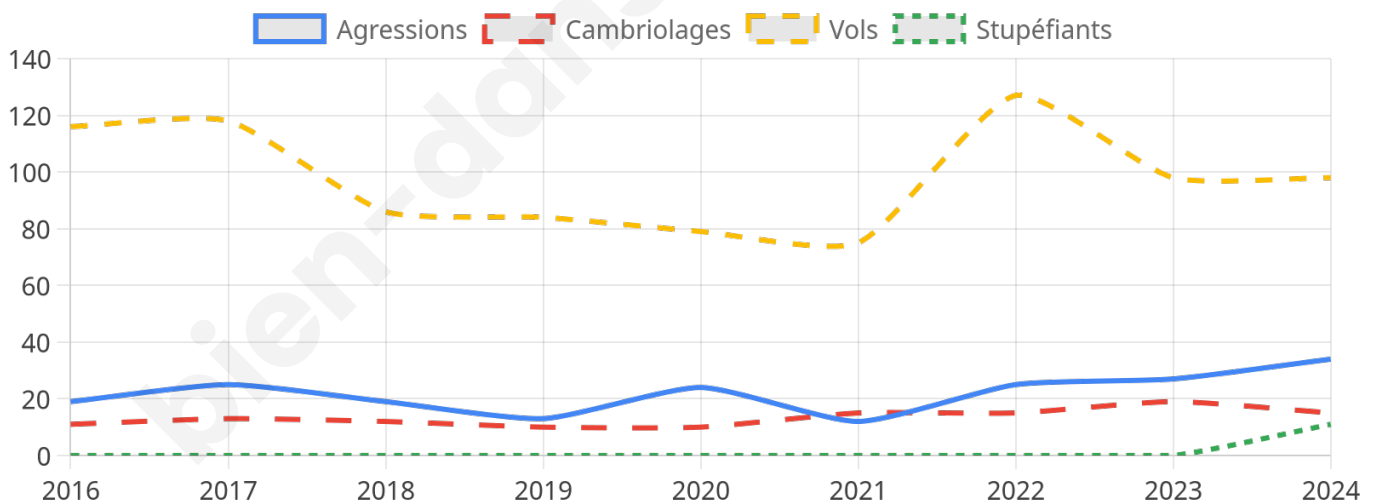

Sécurité

Agressions physiques / sexuelles

34

Cambriolages

15

Vols / dégradations

98

Stupéfiants

11

Evolution du nombre d'infractions