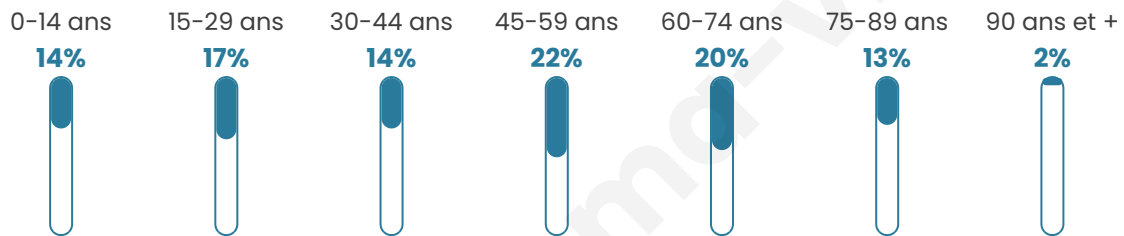

Tranche d'âge