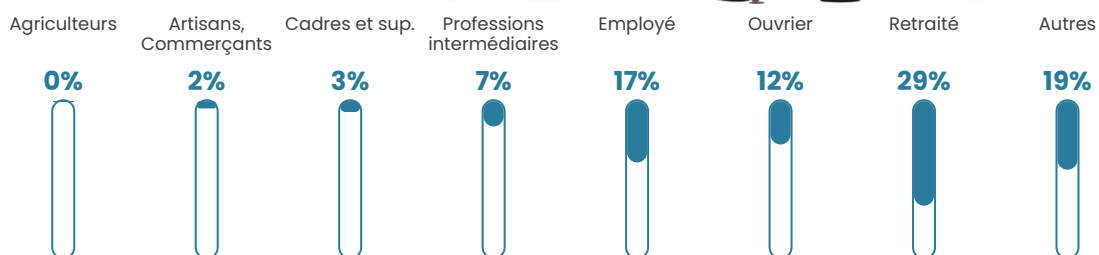

Activité professionnelle