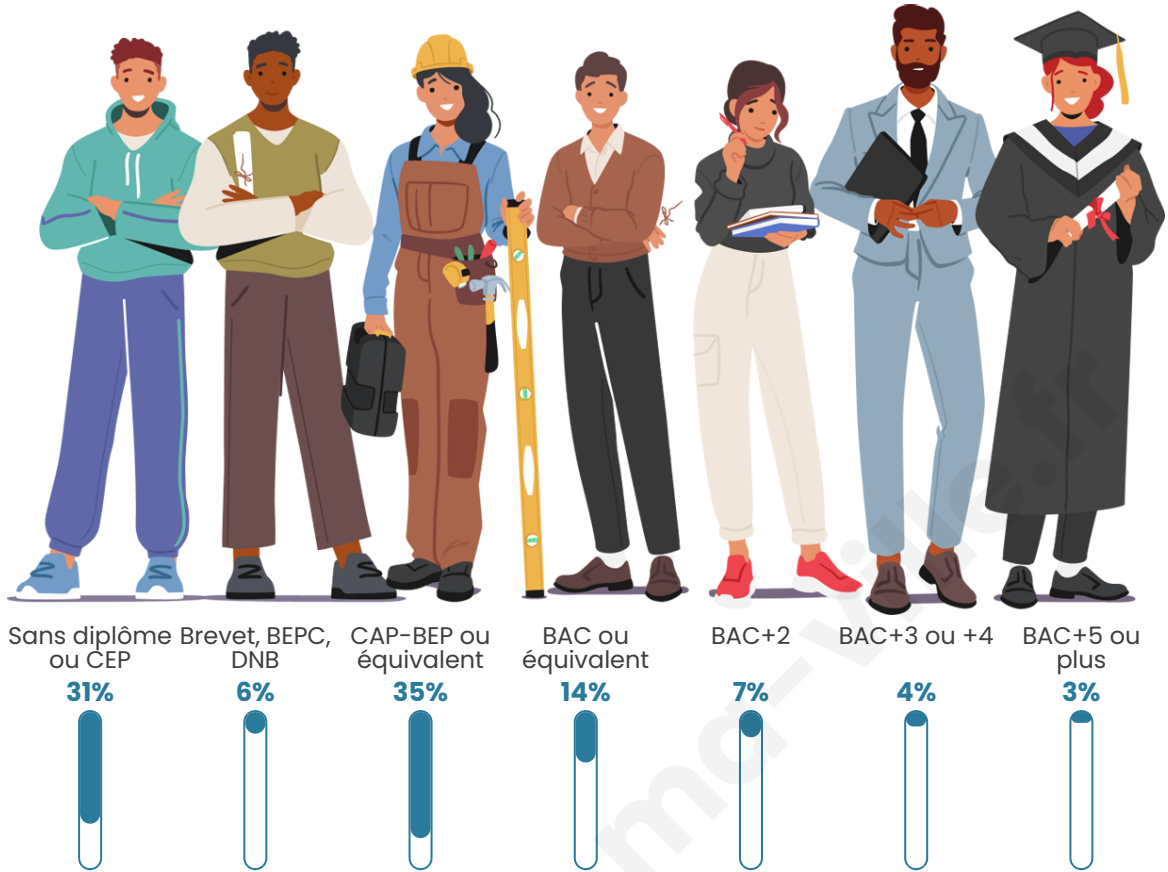

Niveau de diplôme