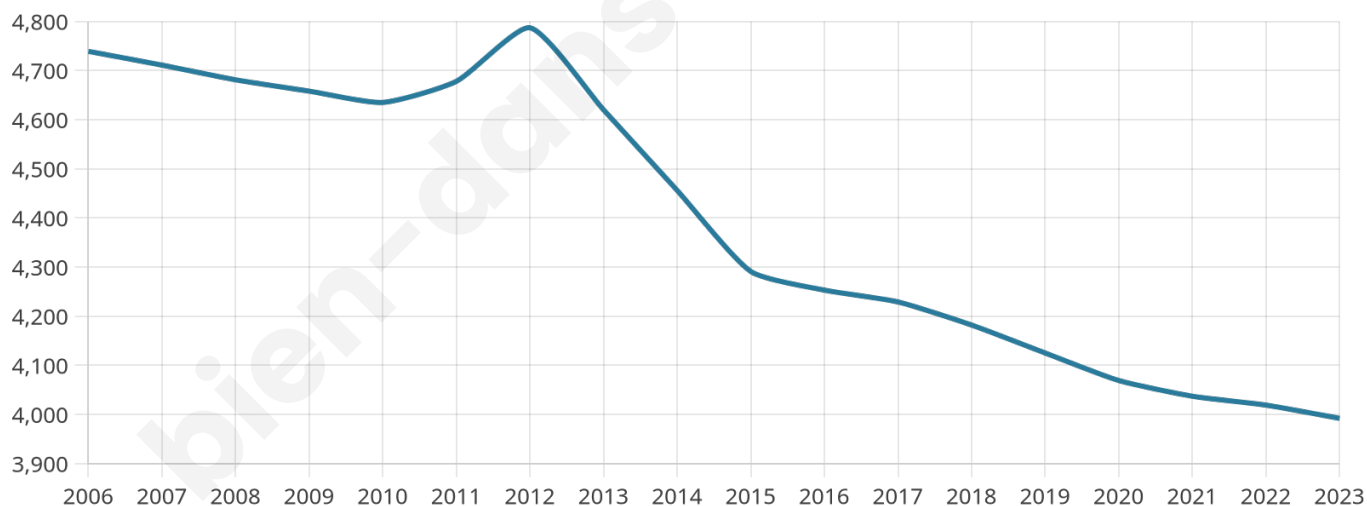

# Statistiques sur la population

Nombre d'habitants

**3 992**

Age moyen

**46 ans**

Pop active

**40.4%**

Taux chômage

**12.5%**

Pop densité

**998 h/km<sup>2</sup>**

Revenu moyen

**19 170 €/an**

## Evolution du nombre d'habitants

Sources : Institut national de la statistique et des études économiques (insee) selon Les dernières parutions officielles de 2024 portant sur les années 2020, 2021 et 2022.