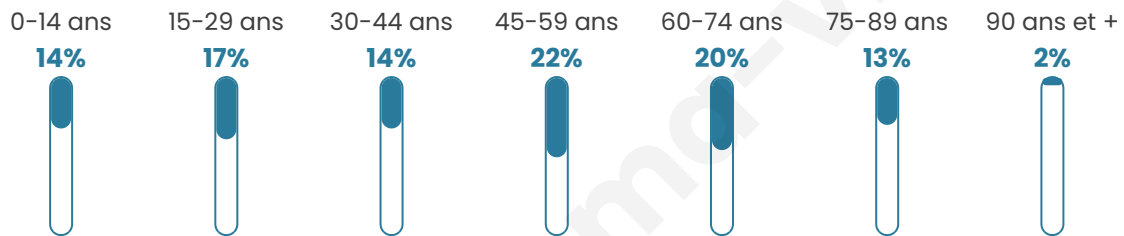

# Statistiques sur la population

Nombre d'habitants

**3 992**

Age moyen

**46 ans**

Pop active

**40.4%**

Taux chômage

**12.5%**

Pop densité

**998 h/km<sup>2</sup>**

Revenu moyen

**19 170 €/an**

## Evolution du nombre d'habitants

Sources : Institut national de la statistique et des études économiques (insee) selon Les dernières parutions officielles de 2024 portant sur les années 2020, 2021 et 2022.

## Tranche d'âge