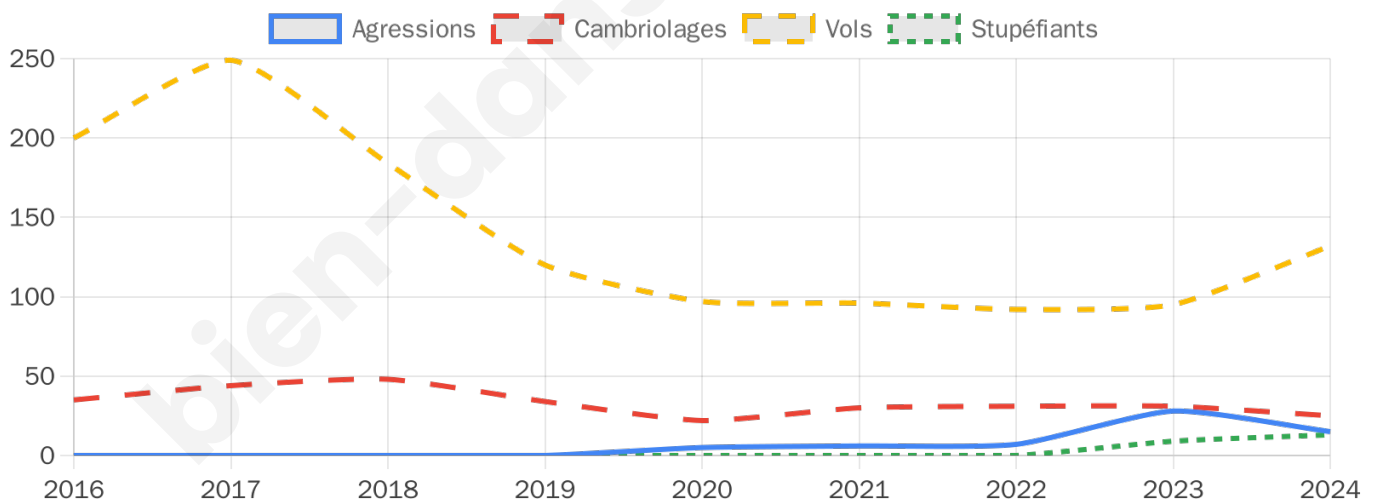

Sécurité

Agressions physiques / sexuelles

15

Cambriolages

25

Vols / dégradations

132

Stupéfiants

13

Evolution du nombre d'infractions