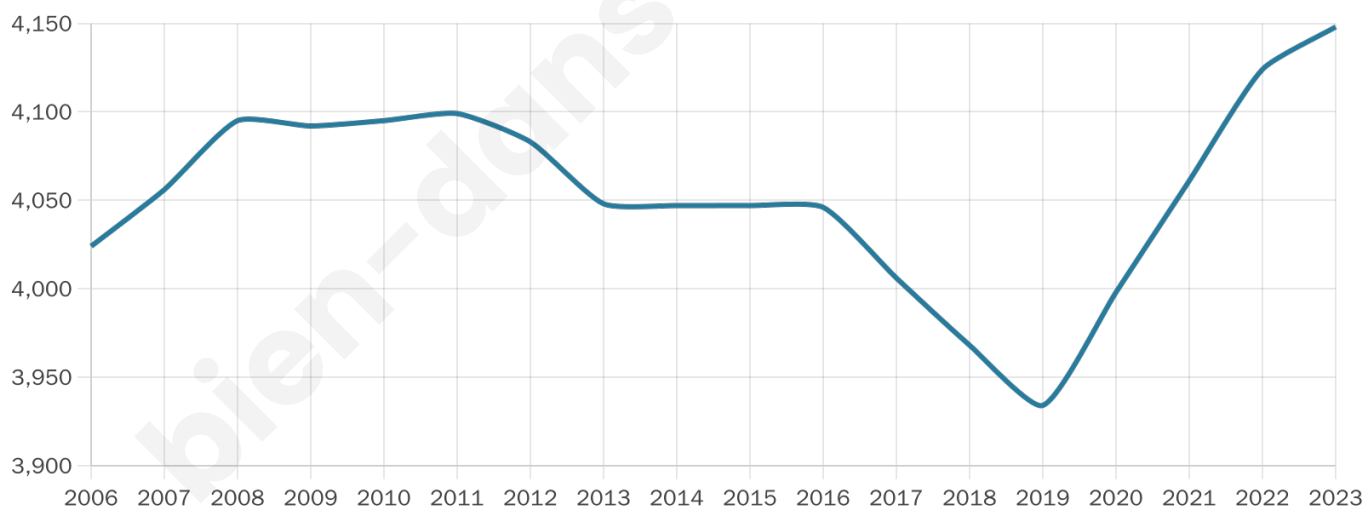

4 148

Age moyen

56 ans

Pop active

31.9%

Taux chômage

8%

Pop densité

461 h/km²

Revenu moyen

25 880 €/an

Evolution du nombre d'habitants

Sources : Institut national de la statistique et des études économiques (insee) selon Les dernières parutions officielles de 2024 portant sur les années 2020, 2021 et 2022.