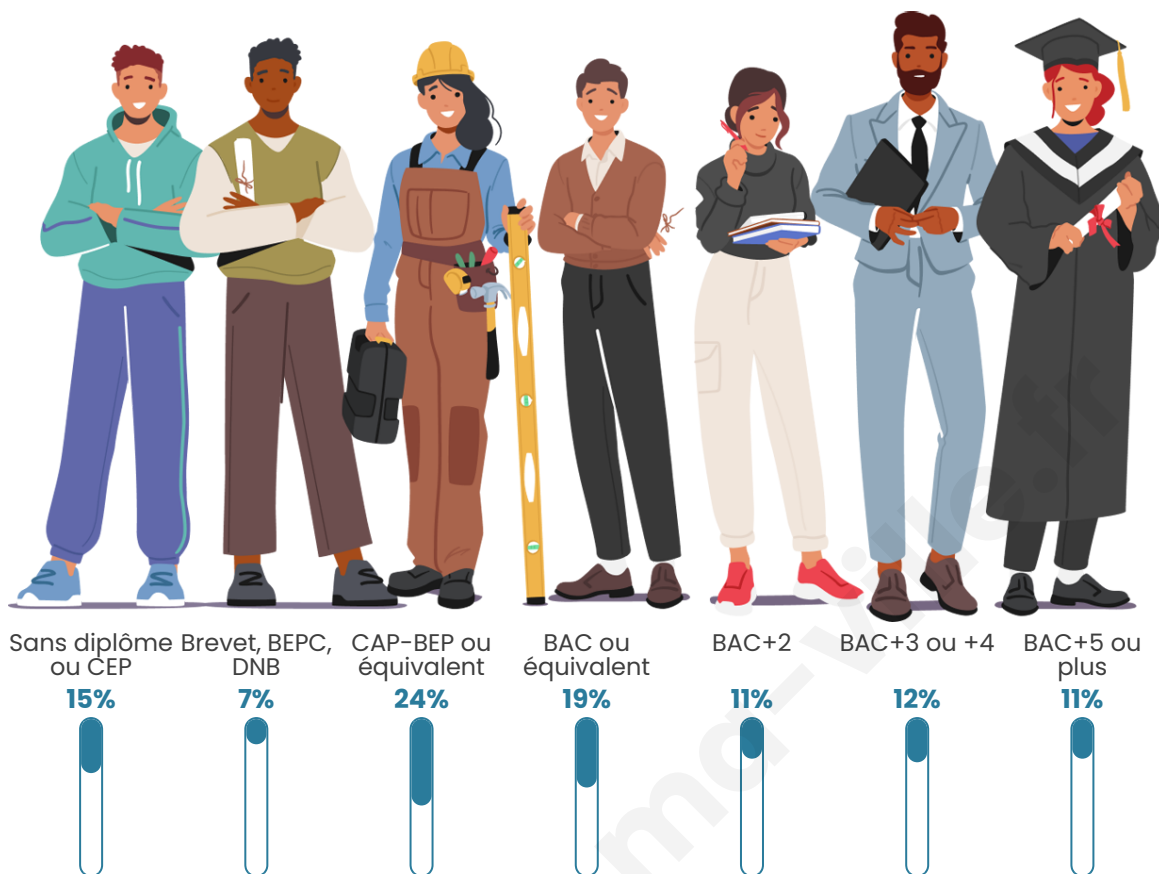

4 148

Age moyen

56 ans

Pop active

31.9%

Taux chômage

8%

Pop densité

Tranche d'âge

Activité professionnelle

Niveau de diplôme

Composition des ménages

Profils électoraux

Premier tour

	Emmanuel MACRON	37.90 %
	Marine LE PEN	17.02 %
	Jean-Luc MÉLENCHON	15.73 %
	Éric ZEMMOUR	8.37 %
	Valérie PÉCRESSE	6.10 %
	Yannick JADOT	5.84 %
	Jean LASSALLE	2.81 %
	Nicolas DUPONT- AIGNAN	1.83 %
	Fabien ROUSSEL	1.80 %
	Anne HIDALGO	1.48 %
	Philippe POUTOU	0.60 %
	Nathalie ARTHAUD	0.51 %