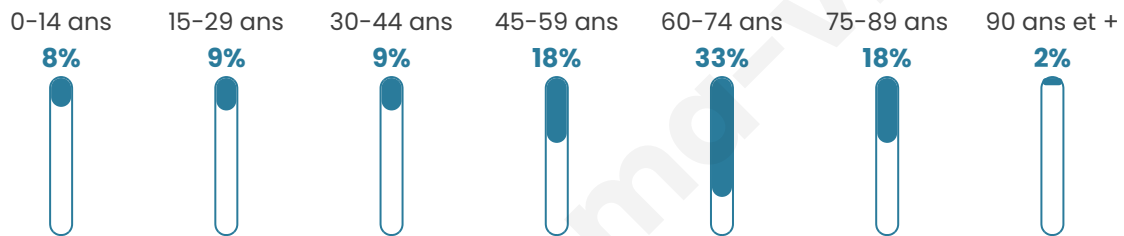

4 148

Age moyen

56 ans

Pop active

31.9%

Taux chômage

8%

Pop densité

461 h/km²

Revenu moyen

25 880 €/an

Evolution du nombre d'habitants

Sources : Institut national de la statistique et des études économiques (insee) selon Les dernières parutions officielles de 2024 portant sur les années 2020, 2021 et 2022.

Tranche d'âge

Activité professionnelle

Niveau de diplôme

Composition des ménages

Profils électoraux

Premier tour

	Emmanuel MACRON	37.90 %
	Marine LE PEN	17.02 %
	Jean-Luc MÉLENCHON	15.73 %
	Éric ZEMMOUR	8.37 %
	Valérie PÉCRESSE	6.10 %
	Yannick JADOT	5.84 %
	Jean LASSALLE	2.81 %
	Nicolas DUPONT- AIGNAN	1.83 %
	Fabien ROUSSEL	1.80 %
	Anne HIDALGO	1.48 %
	Philippe POUTOU	0.60 %
	Nathalie ARTHAUD	0.51 %