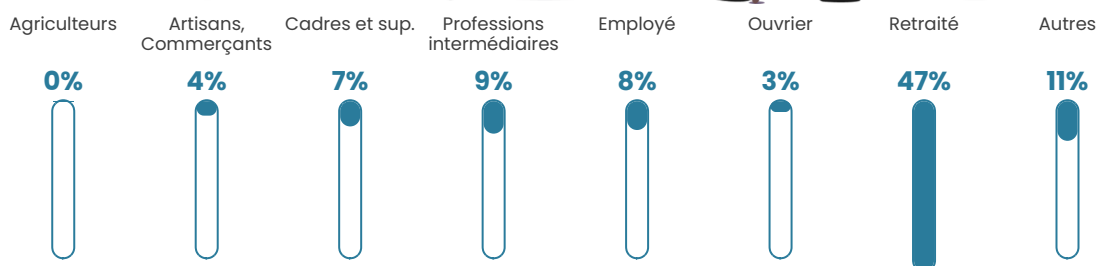

461 h/km²

Revenu moyen

25 880 €/an

Evolution du nombre d'habitants

Sources : Institut national de la statistique et des études économiques (insee) selon Les dernières parutions officielles de 2024 portant sur les années 2020, 2021 et 2022.

Tranche d'âge

Activité professionnelle

Niveau de diplôme

Composition des ménages

Profils électoraux

Premier tour

	Emmanuel MACRON	37.90 %
	Marine LE PEN	17.02 %
	Jean-Luc MÉLENCHON	15.73 %
	Éric ZEMMOUR	8.37 %
	Valérie PÉCRESSE	6.10 %
	Yannick JADOT	5.84 %
	Jean LASSALLE	2.81 %
	Nicolas DUPONT- AIGNAN	1.83 %
	Fabien ROUSSEL	1.80 %
	Anne HIDALGO	1.48 %
	Philippe POUTOU	0.60 %
	Nathalie ARTHAUD	0.51 %