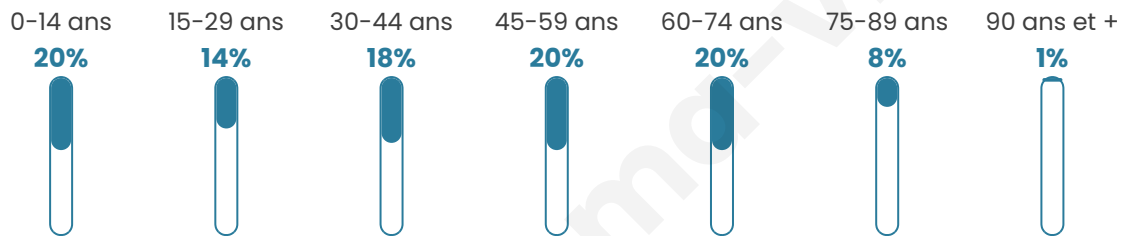

42 ans

Pop active

46.2%

Taux chômage

3.9%

Pop densité

56 h/km²

Revenu moyen

23 800 €/an

Evolution du nombre d'habitants

Sources : Institut national de la statistique et des études économiques (insee) selon Les dernières parutions officielles de 2024 portant sur les années 2020, 2021 et 2022.

Tranche d'âge

Activité professionnelle

Niveau de diplôme

Composition des ménages

Profils électoraux

Premier tour

	Marine LE PEN	29.52 %
	Emmanuel MACRON	27.31 %
	Jean-Luc MÉLENCHON	16.61 %
	Éric ZEMMOUR	7.75 %
	Valérie PÉCRESE	5.17 %
	Yannick JADOT	3.69 %
	Nicolas DUPONT-AIGNAN	3.32 %
	Fabien ROUSSEL	2.58 %
	Nathalie ARTHAUD	2.21 %
	Jean LASSALLE	0.74 %
	Philippe POUTOU	0.74 %
	Anne HIDALGO	0.37 %