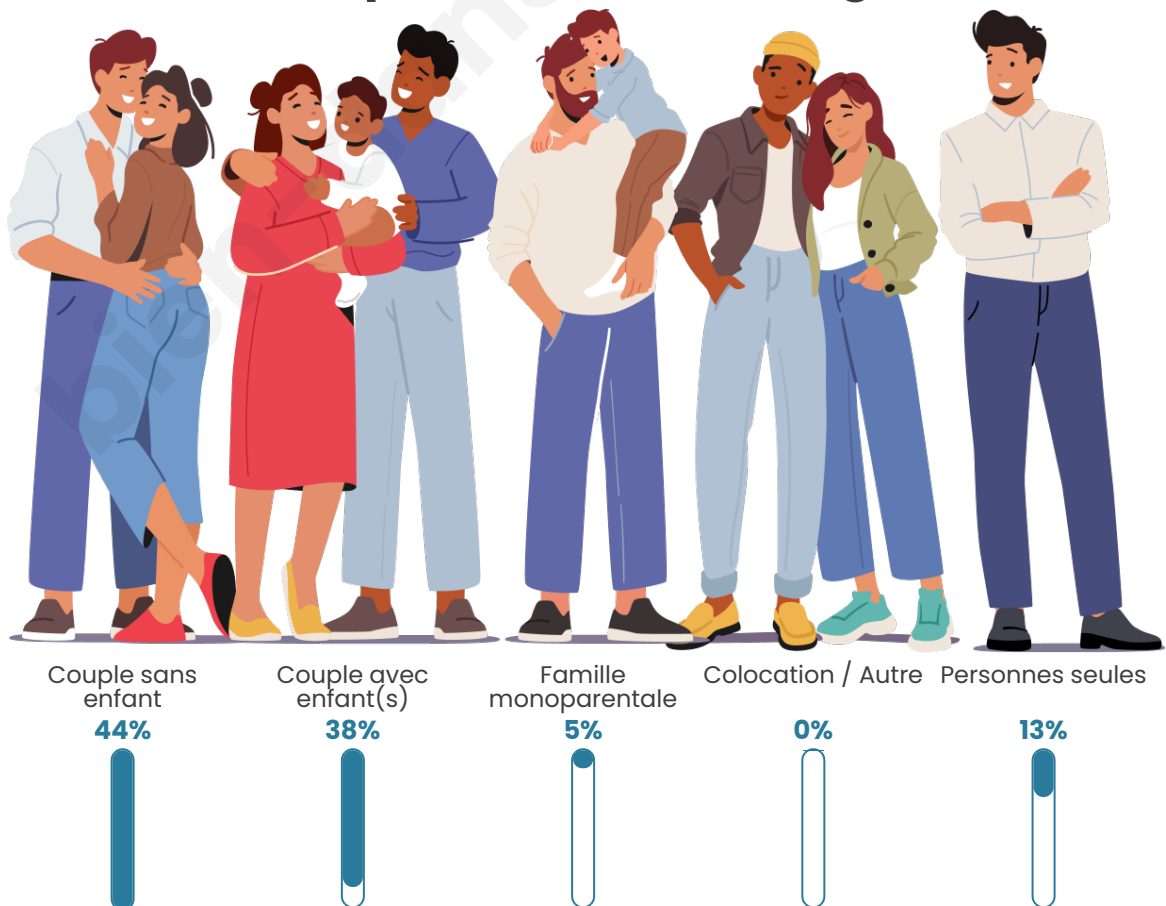

Tranche d'âge

Activité professionnelle

Niveau de diplôme

Composition des ménages

Profils électoraux

Premier tour

	Marine LE PEN	29.52 %
	Emmanuel MACRON	27.31 %
	Jean-Luc MÉLENCHON	16.61 %
	Éric ZEMMOUR	7.75 %
	Valérie PÉCRESE	5.17 %
	Yannick JADOT	3.69 %
	Nicolas DUPONT-AIGNAN	3.32 %
	Fabien ROUSSEL	2.58 %
	Nathalie ARTHAUD	2.21 %
	Jean LASSALLE	0.74 %
	Philippe POUTOU	0.74 %
	Anne HIDALGO	0.37 %