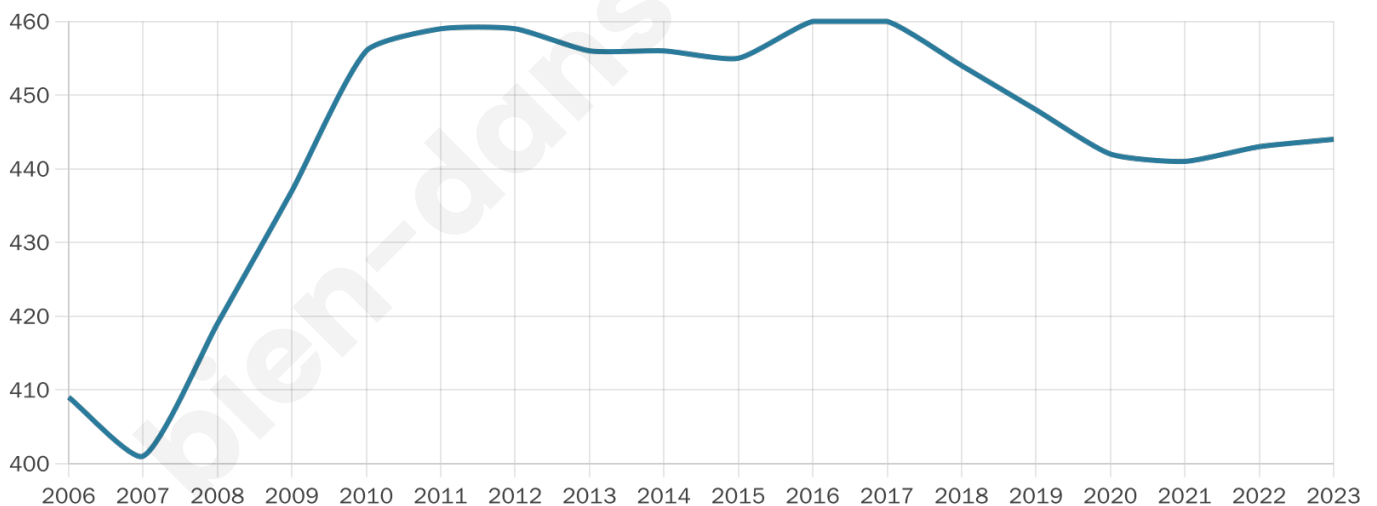

42 ans

Pop active

46.2%

Taux chômage

3.9%

Pop densité

56 h/km²

Revenu moyen

23 800 €/an

Evolution du nombre d'habitants

Sources : Institut national de la statistique et des études économiques (insee) selon Les dernières parutions officielles de 2024 portant sur les années 2020, 2021 et 2022.