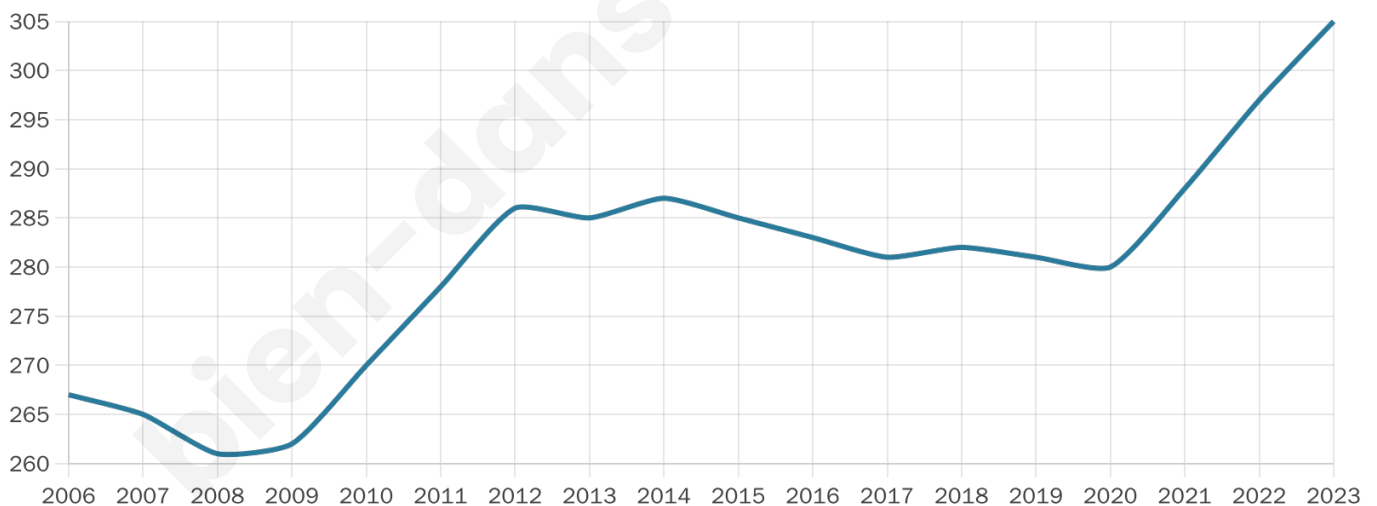

# Statistiques sur la population

Nombre d'habitants

**305**

Age moyen

**39 ans**

Pop active

**45.2%**

Taux chômage

**4.9%**

Pop densité

**31 h/km<sup>2</sup>**

Revenu moyen

**25 430 €/an**

## Evolution du nombre d'habitants

Sources : Institut national de la statistique et des études économiques (insee) selon Les dernières parutions officielles de 2024 portant sur les années 2020, 2021 et 2022.