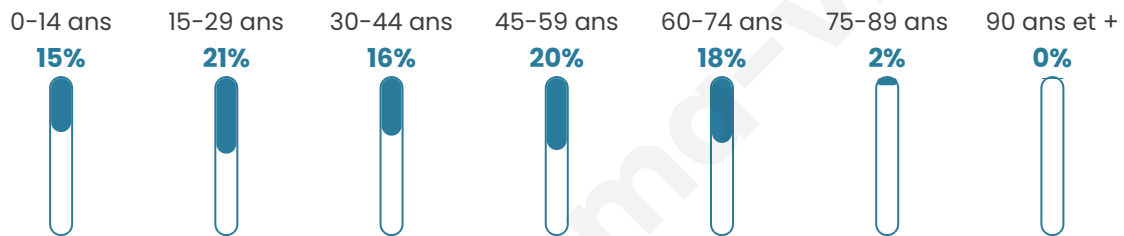

# Statistiques sur la population

Nombre d'habitants

**305**

Age moyen

**39 ans**

Pop active

**45.2%**

Taux chômage

**4.9%**

Pop densité

**31 h/km<sup>2</sup>**

Revenu moyen

**25 430 €/an**

## Evolution du nombre d'habitants

Sources : Institut national de la statistique et des études économiques (insee) selon Les dernières parutions officielles de 2024 portant sur les années 2020, 2021 et 2022.

## Tranche d'âge