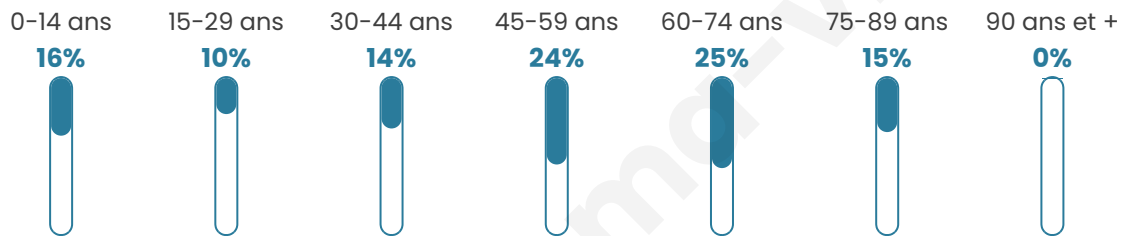

# Statistiques sur la population

Nombre d'habitants

**406**

Age moyen

**48 ans**

Pop active

**40.9%**

Taux chômage

**5.8%**

Pop densité

**68 h/km<sup>2</sup>**

Revenu moyen

**26 350 €/an**

## Evolution du nombre d'habitants

Sources : Institut national de la statistique et des études économiques (insee) selon Les dernières parutions officielles de 2024 portant sur les années 2020, 2021 et 2022.

## Tranche d'âge