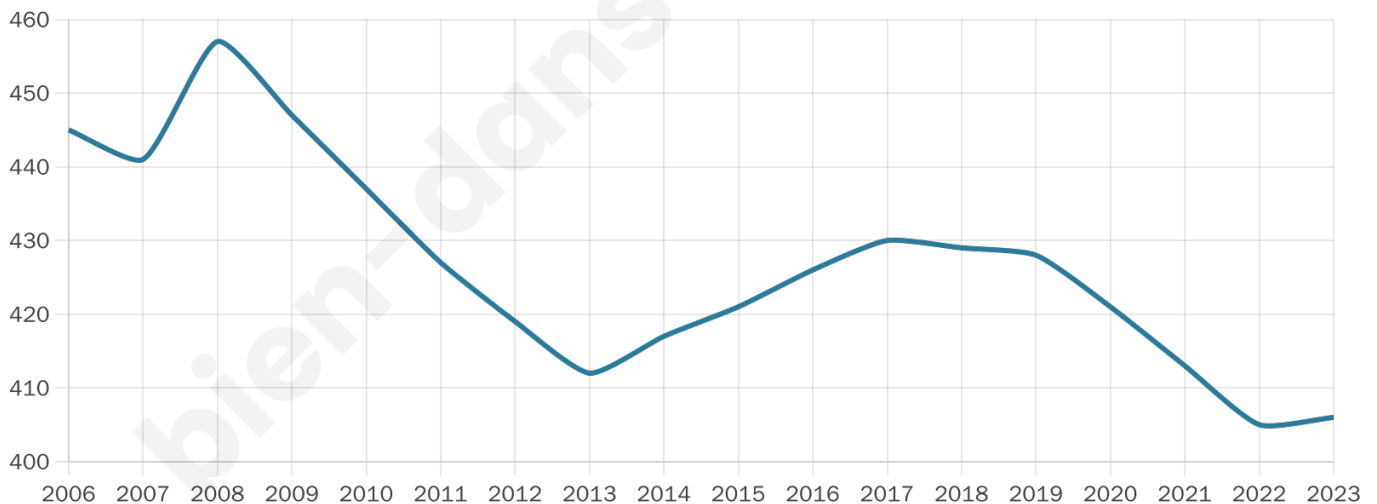

# Statistiques sur la population

Nombre d'habitants

**406**

Age moyen

**48 ans**

Pop active

**40.9%**

Taux chômage

**5.8%**

Pop densité

**68 h/km<sup>2</sup>**

Revenu moyen

**26 350 €/an**

## Evolution du nombre d'habitants

Sources : Institut national de la statistique et des études économiques (insee) selon Les dernières parutions officielles de 2024 portant sur les années 2020, 2021 et 2022.