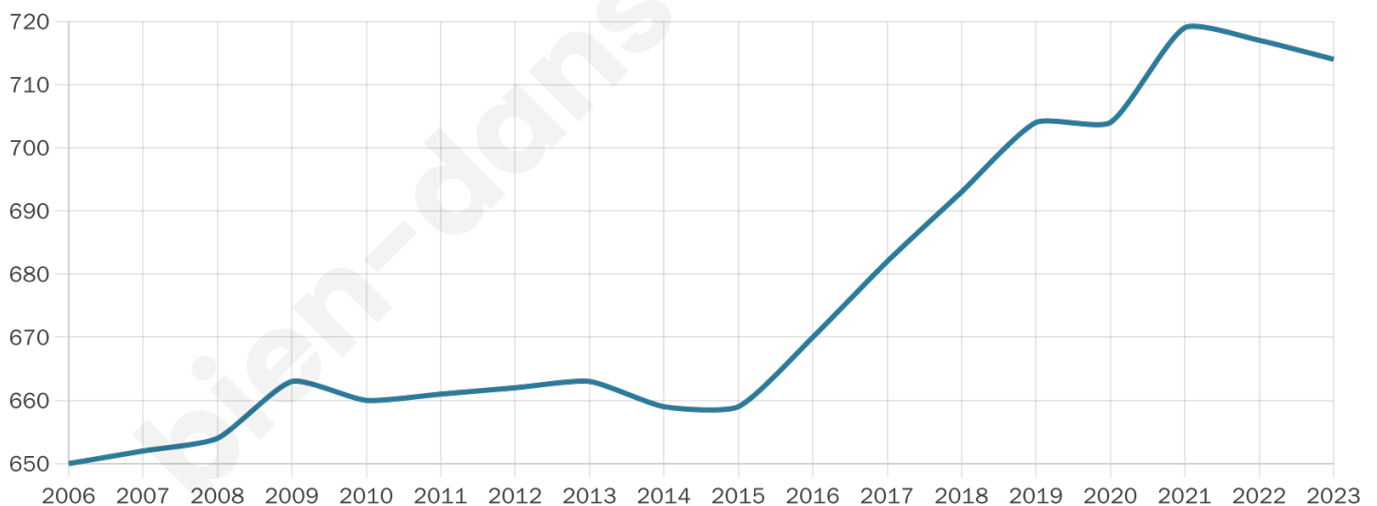

714

Age moyen

41 ans

Pop active

45.9%

Taux chômage

7.6%

Pop densité

26 h/km²

Revenu moyen

21 700 €/an

Evolution du nombre d'habitants

Sources : Institut national de la statistique et des études économiques (insee) selon Les dernières parutions officielles de 2024 portant sur les années 2020, 2021 et 2022.