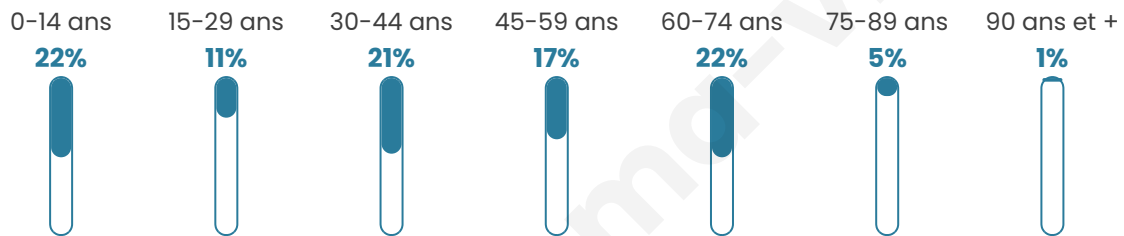

714

Age moyen

41 ans

Pop active

45.9%

Taux chômage

7.6%

Pop densité

26 h/km²

Revenu moyen

21 700 €/an

Evolution du nombre d'habitants

Sources : Institut national de la statistique et des études économiques (insee) selon Les dernières parutions officielles de 2024 portant sur les années 2020, 2021 et 2022.

Tranche d'âge

Activité professionnelle

Niveau de diplôme

Composition des ménages

Profils électoraux

Premier tour

	Marine LE PEN	33.41 %
	Emmanuel MACRON	20.68 %
	Jean-Luc MÉLENCHON	15.91 %
	Éric ZEMMOUR	6.82 %
	Jean LASSALLE	6.36 %
	Fabien ROUSSEL	4.55 %
	Nicolas DUPONT-AIGNAN	4.55 %
	Valérie PÉCRESSE	3.41 %
	Yannick JADOT	2.50 %
	Anne HIDALGO	0.91 %
	Nathalie ARTHAUD	0.45 %
	Philippe POUTOU	0.45 %

Second tour

	Emmanuel MACRON	40,2 %
	Marine LE PEN	59,8 %

529 inscrits

Participation : 83.74%

Votes blancs : 5.42%

Votes nuls : 3.61%

529 inscrits

Participation : 84.88%