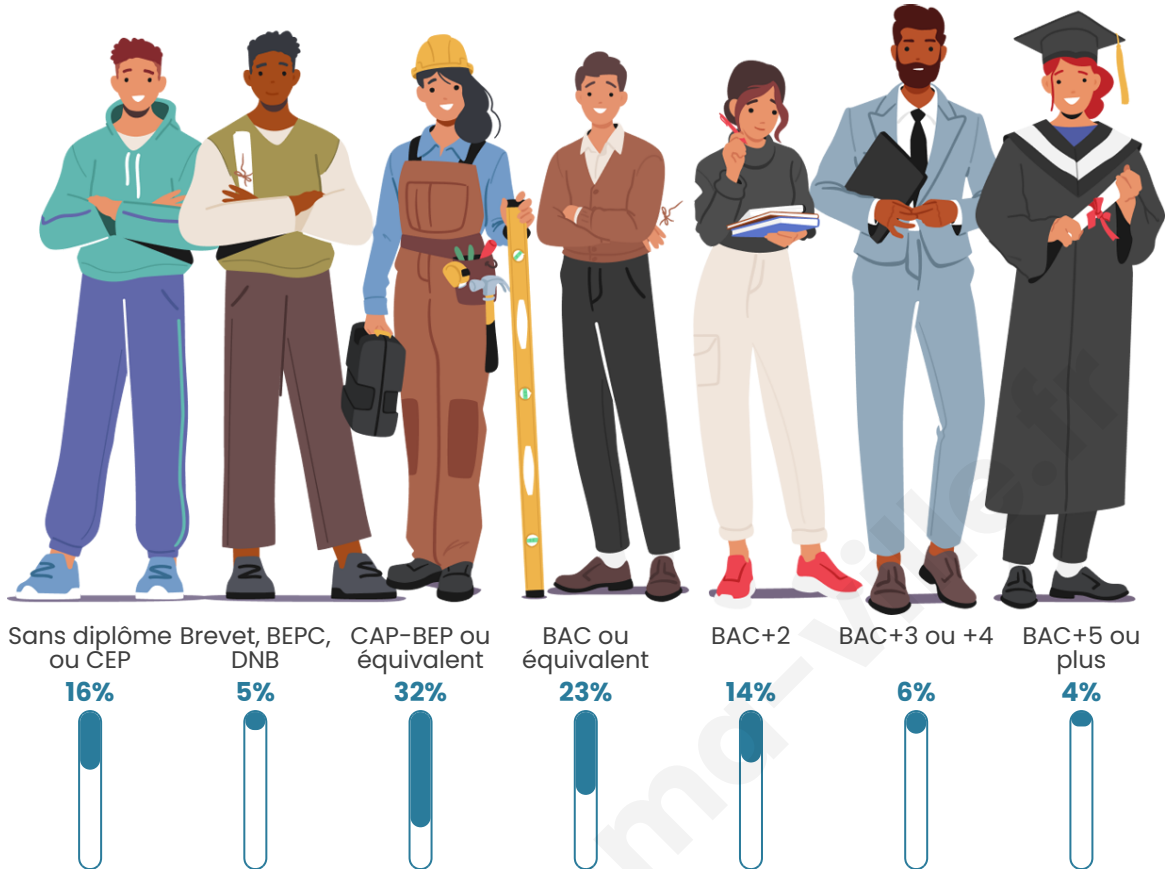

714

Age moyen

41 ans

Pop active

45.9%

Taux chômage

7.6%

Pop densité

Tranche d'âge

Activité professionnelle

Niveau de diplôme

Composition des ménages

Profils électoraux

Premier tour

	Marine LE PEN	33.41 %
	Emmanuel MACRON	20.68 %
	Jean-Luc MÉLENCHON	15.91 %
	Éric ZEMMOUR	6.82 %
	Jean LASSALLE	6.36 %
	Fabien ROUSSEL	4.55 %
	Nicolas DUPONT-AIGNAN	4.55 %
	Valérie PÉCRESSE	3.41 %
	Yannick JADOT	2.50 %
	Anne HIDALGO	0.91 %
	Nathalie ARTHAUD	0.45 %
	Philippe POUTOU	0.45 %