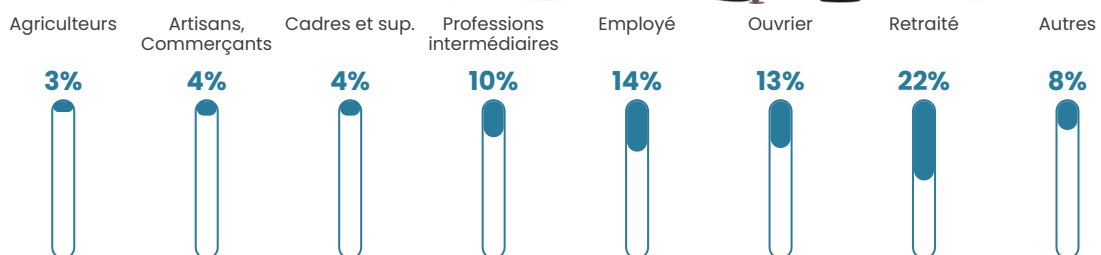

26 h/km²

Revenu moyen

21 700 €/an

Evolution du nombre d'habitants

Sources : Institut national de la statistique et des études économiques (insee) selon Les dernières parutions officielles de 2024 portant sur les années 2020, 2021 et 2022.

Tranche d'âge

Activité professionnelle

Niveau de diplôme

Composition des ménages

Profils électoraux

Premier tour

	Marine LE PEN	33.41 %
	Emmanuel MACRON	20.68 %
	Jean-Luc MÉLENCHON	15.91 %
	Éric ZEMMOUR	6.82 %
	Jean LASSALLE	6.36 %
	Fabien ROUSSEL	4.55 %
	Nicolas DUPONT-AIGNAN	4.55 %
	Valérie PÉCRESSE	3.41 %
	Yannick JADOT	2.50 %
	Anne HIDALGO	0.91 %
	Nathalie ARTHAUD	0.45 %
	Philippe POUTOU	0.45 %