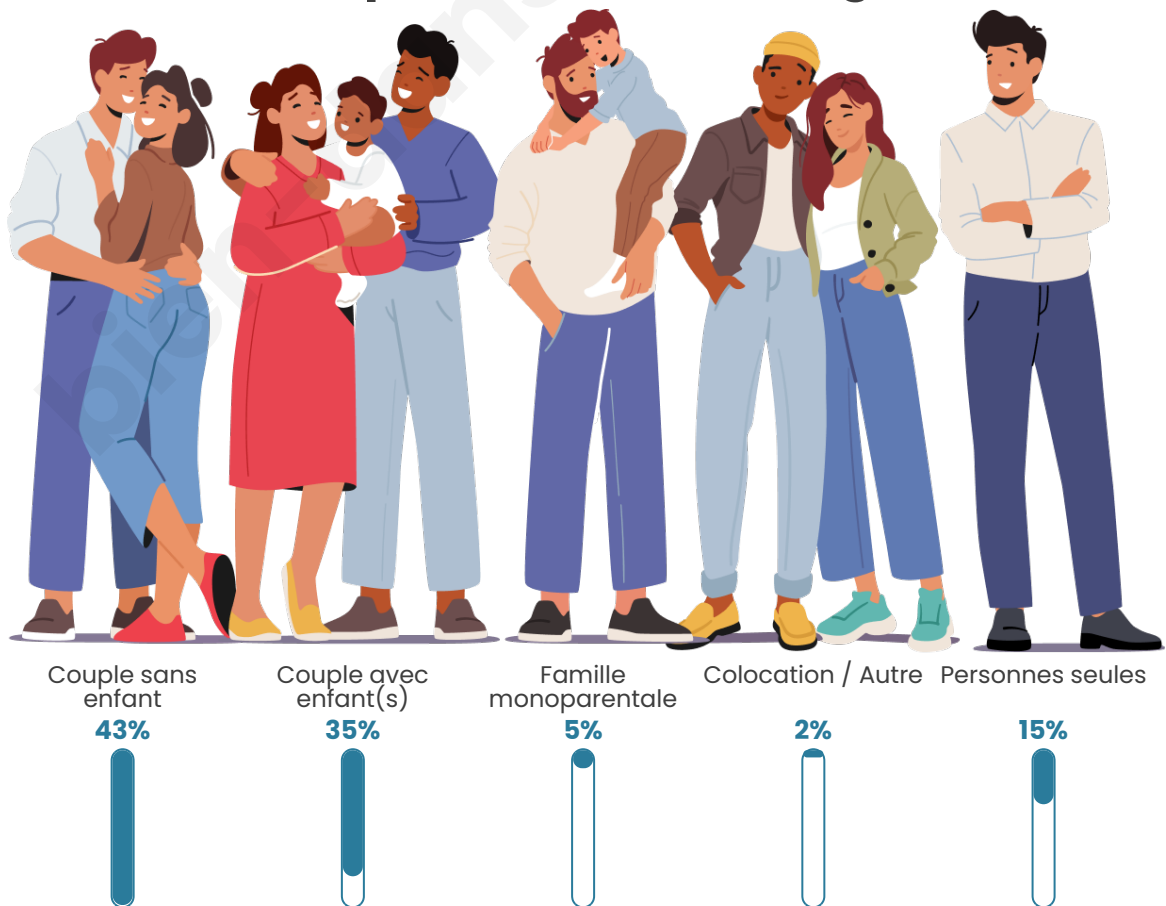

Tranche d'âge

Activité professionnelle

Niveau de diplôme

Composition des ménages

Profils électoraux

Premier tour

	Marine LE PEN	33.41 %
	Emmanuel MACRON	20.68 %
	Jean-Luc MÉLENCHON	15.91 %
	Éric ZEMMOUR	6.82 %
	Jean LASSALLE	6.36 %
	Fabien ROUSSEL	4.55 %
	Nicolas DUPONT-AIGNAN	4.55 %
	Valérie PÉCRESSE	3.41 %
	Yannick JADOT	2.50 %
	Anne HIDALGO	0.91 %
	Nathalie ARTHAUD	0.45 %
	Philippe POUTOU	0.45 %