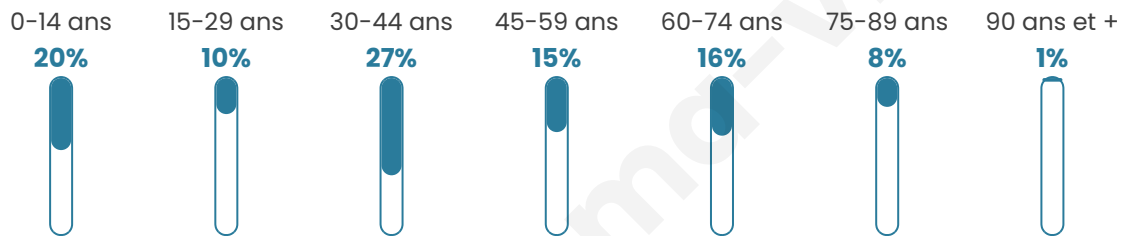

# Statistiques sur la population

Nombre d'habitants

**220**

Age moyen

**41 ans**

Pop active

**44.1%**

Taux chômage

**4.9%**

Pop densité

**37 h/km<sup>2</sup>**

Revenu moyen

**21 400 €/an**

## Evolution du nombre d'habitants

Sources : Institut national de la statistique et des études économiques (insee) selon Les dernières parutions officielles de 2024 portant sur les années 2020, 2021 et 2022.

## Tranche d'âge