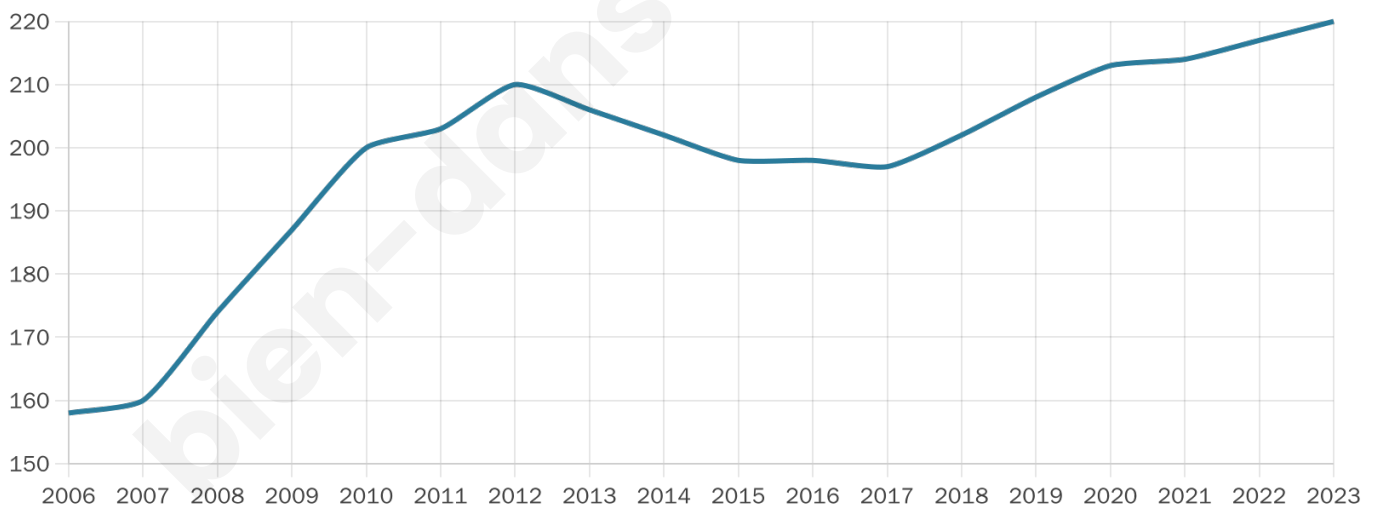

# Statistiques sur la population

Nombre d'habitants

**220**

Age moyen

**41 ans**

Pop active

**44.1%**

Taux chômage

**4.9%**

Pop densité

**37 h/km<sup>2</sup>**

Revenu moyen

**21 400 €/an**

## Evolution du nombre d'habitants

Sources : Institut national de la statistique et des études économiques (insee) selon Les dernières parutions officielles de 2024 portant sur les années 2020, 2021 et 2022.