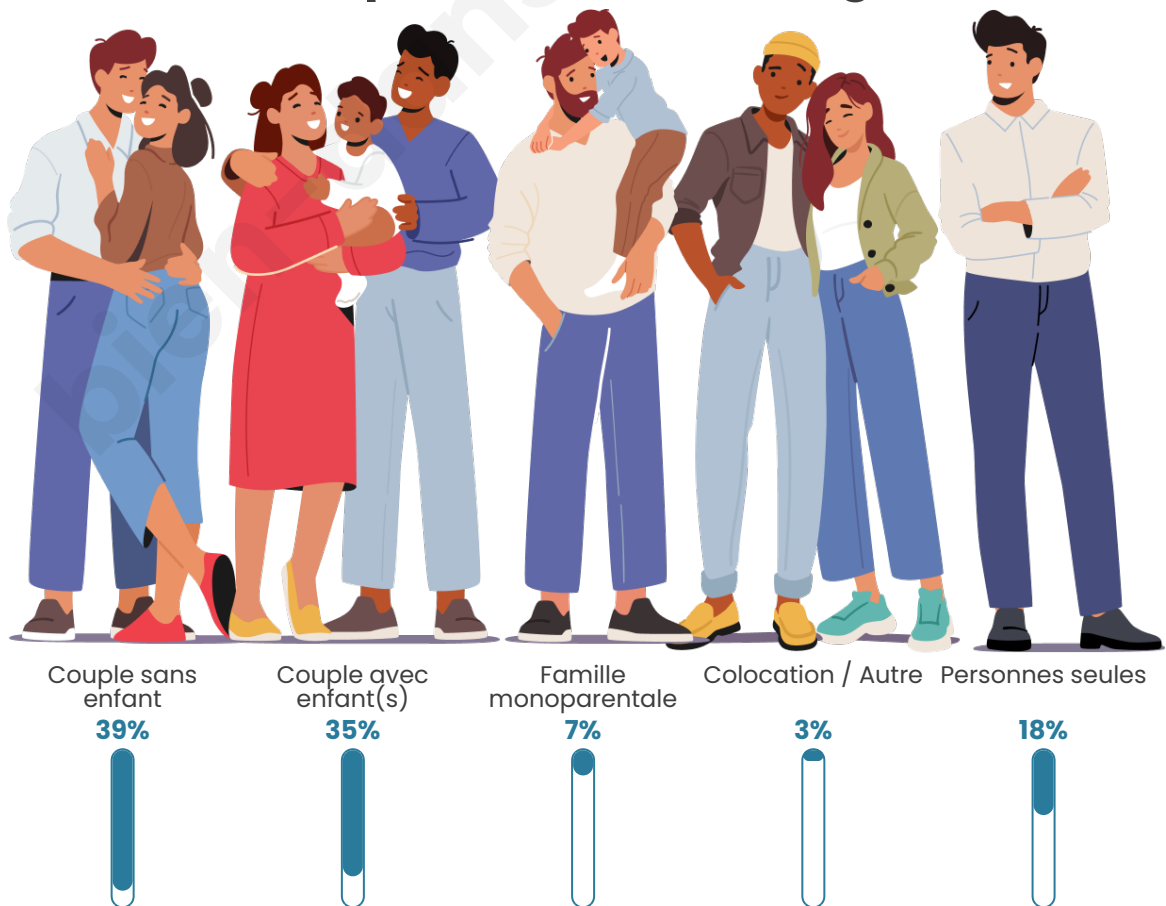

Nombre d'habitants

5 476

Age moyen

43 ans

Pop active

44.3%

Taux chômage

6.9%

Tranche d'âge

Activité professionnelle

Niveau de diplôme

Composition des ménages

Profils électoraux

Premier tour

	Emmanuel MACRON	27.44 %
	Marine LE PEN	23.33 %
	Jean-Luc MÉLENCHON	18.00 %
	Éric ZEMMOUR	9.38 %
	Jean LASSALLE	6.42 %
	Valérie PÉCRESSÉ	4.14 %
	Yannick JADOT	3.79 %
	Fabien ROUSSEL	2.28 %
	Anne HIDALGO	1.98 %
	Nicolas DUPONT- AIGNAN	1.87 %
	Philippe POUTOU	1.01 %
	Nathalie ARTHAUD	0.36 %