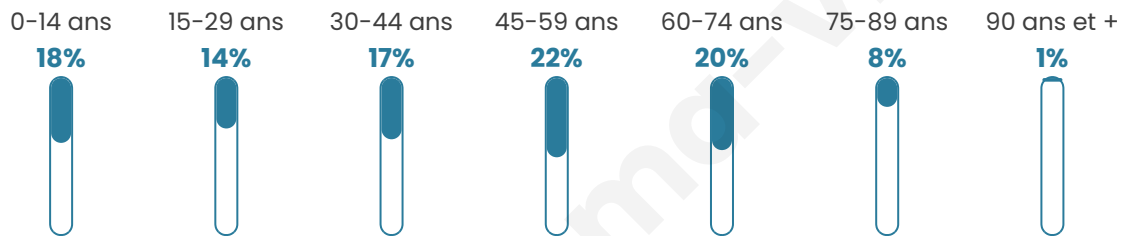

Nombre d'habitants

5 476

Age moyen

43 ans

Pop active

44.3%

Taux chômage

6.9%

Pop densité

196 h/km²

Revenu moyen

25 560 €/an

Evolution du nombre d'habitants

Sources : Institut national de la statistique et des études économiques (insee) selon Les dernières parutions officielles de 2024 portant sur les années 2020, 2021 et 2022.

Tranche d'âge

Activité professionnelle

Niveau de diplôme

Composition des ménages

Profils électoraux

Premier tour

	Emmanuel MACRON	27.44 %
	Marine LE PEN	23.33 %
	Jean-Luc MÉLENCHON	18.00 %
	Éric ZEMMOUR	9.38 %
	Jean LASSALLE	6.42 %
	Valérie PÉCRESSÉ	4.14 %
	Yannick JADOT	3.79 %
	Fabien ROUSSEL	2.28 %
	Anne HIDALGO	1.98 %
	Nicolas DUPONT- AIGNAN	1.87 %
	Philippe POUTOU	1.01 %
	Nathalie ARTHAUD	0.36 %

4 297 inscrits

Participation : 80.34%

Votes blancs : 1.30%

Votes nuls : 0.84%

Second tour

	Emmanuel MACRON	57,93 %
	Marine LE PEN	42,07 %

4 299 inscrits

Participation : 77.95%