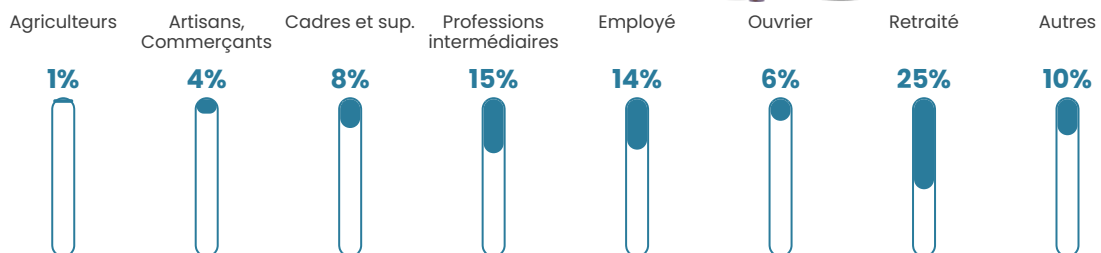

Pop densité

196 h/km²

Revenu moyen

25 560 €/an

Evolution du nombre d'habitants

Sources : Institut national de la statistique et des études économiques (insee) selon Les dernières parutions officielles de 2024 portant sur les années 2020, 2021 et 2022.

Tranche d'âge

Activité professionnelle

Niveau de diplôme

Composition des ménages

Profils électoraux

Premier tour

	Emmanuel MACRON	27.44 %
	Marine LE PEN	23.33 %
	Jean-Luc MÉLENCHON	18.00 %
	Éric ZEMMOUR	9.38 %
	Jean LASSALLE	6.42 %
	Valérie PÉCRESSÉ	4.14 %
	Yannick JADOT	3.79 %
	Fabien ROUSSEL	2.28 %
	Anne HIDALGO	1.98 %
	Nicolas DUPONT- AIGNAN	1.87 %
	Philippe POUTOU	1.01 %
	Nathalie ARTHAUD	0.36 %