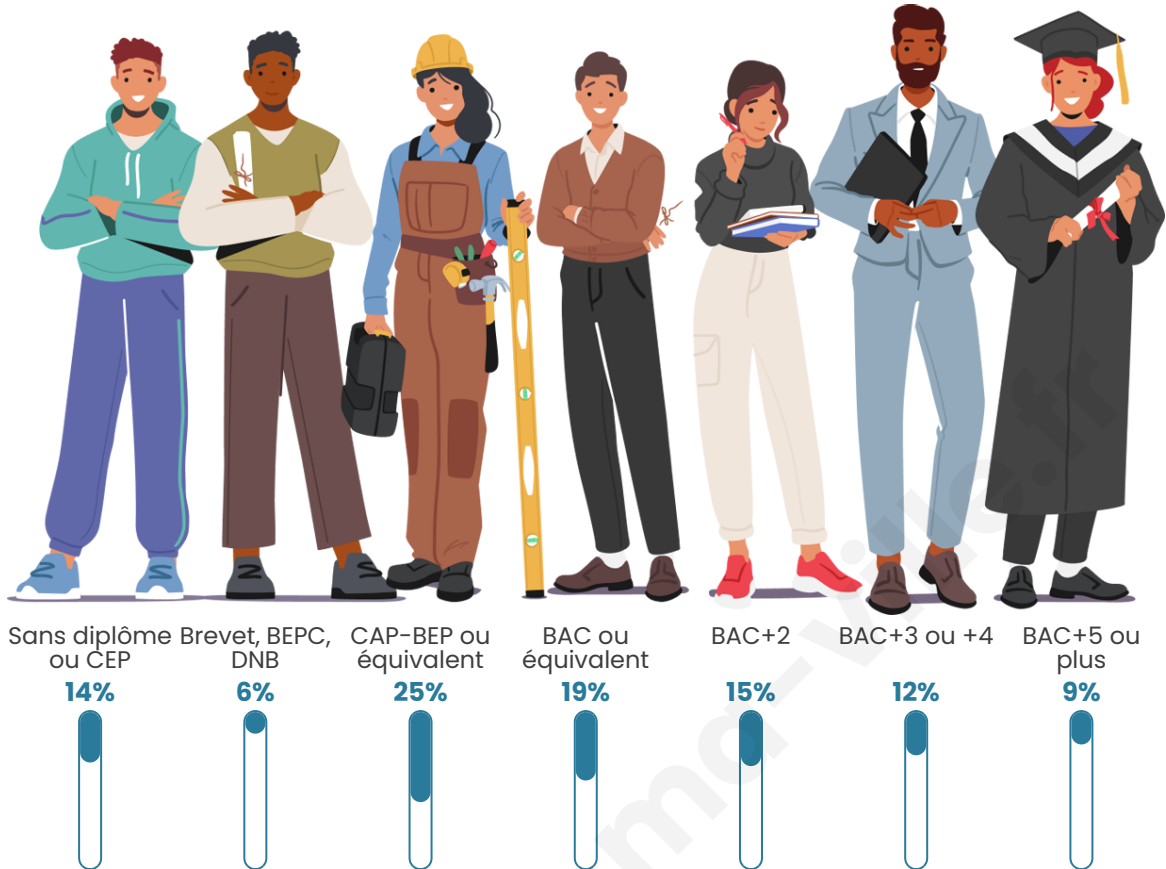

Nombre d'habitants

5 476

Age moyen

43 ans

Pop active

44.3%

Taux chômage

6.9%

Pop densité

196 h/km²

Revenu moyen

25 560 €/an

Evolution du nombre d'habitants

Sources : Institut national de la statistique et des études économiques (insee) selon Les dernières parutions officielles de 2024 portant sur les années 2020, 2021 et 2022.

Tranche d'âge

Activité professionnelle

Niveau de diplôme

Composition des ménages

Profils électoraux

Premier tour

	Emmanuel MACRON	27.44 %
	Marine LE PEN	23.33 %
	Jean-Luc MÉLENCHON	18.00 %
	Éric ZEMMOUR	9.38 %
	Jean LASSALLE	6.42 %
	Valérie PÉCRESSÉ	4.14 %
	Yannick JADOT	3.79 %
	Fabien ROUSSEL	2.28 %
	Anne HIDALGO	1.98 %
	Nicolas DUPONT- AIGNAN	1.87 %
	Philippe POUTOU	1.01 %
	Nathalie ARTHAUD	0.36 %