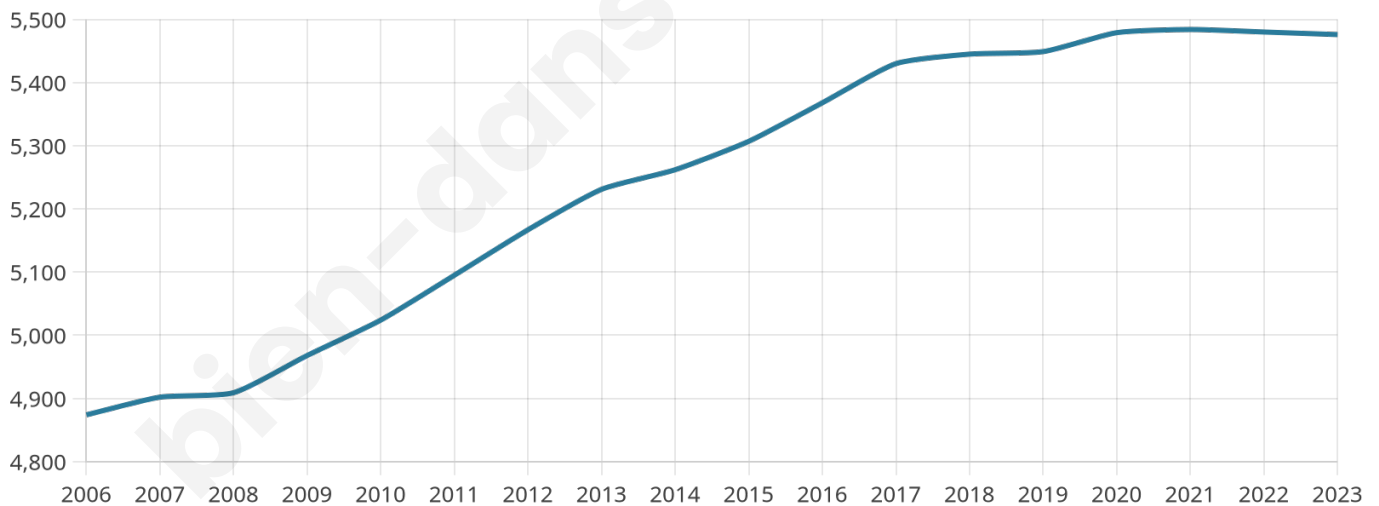

Nombre d'habitants

5 476

Age moyen

43 ans

Pop active

44.3%

Taux chômage

6.9%

Pop densité

196 h/km²

Revenu moyen

25 560 €/an

Evolution du nombre d'habitants

Sources : Institut national de la statistique et des études économiques (insee) selon Les dernières parutions officielles de 2024 portant sur les années 2020, 2021 et 2022.

Tranche d'âge

Activité professionnelle

Niveau de diplôme

Composition des ménages

Profils électoraux

Premier tour

	Emmanuel MACRON	27.44 %
	Marine LE PEN	23.33 %
	Jean-Luc MÉLENCHON	18.00 %
	Éric ZEMMOUR	9.38 %
	Jean LASSALLE	6.42 %
	Valérie PÉCRESSÉ	4.14 %
	Yannick JADOT	3.79 %
	Fabien ROUSSEL	2.28 %
	Anne HIDALGO	1.98 %
	Nicolas DUPONT- AIGNAN	1.87 %
	Philippe POUTOU	1.01 %
	Nathalie ARTHAUD	0.36 %