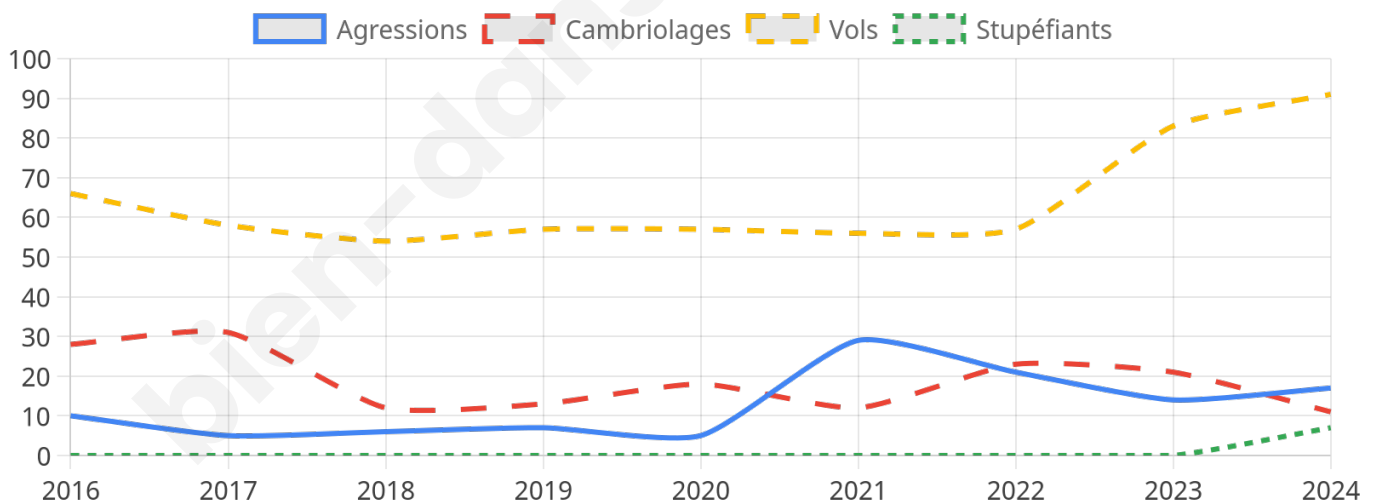

4 297 inscrits

Participation : 80.34%

Votes blancs : 1.30%

Votes nuls : 0.84%

Second tour

	Emmanuel MACRON	57,93 %
	Marine LE PEN	42,07 %

4 299 inscrits

Participation : 77.95%

Votes blancs : 7.7%

Votes nuls : 3.13%

Sécurité

Agressions physiques / sexuelles

17

Cambriolages

11

Vols / dégradations

91

Stupéfiants

7

Evolution du nombre d'infractions

Pour comparer

(en proportion du nombre d'habitants)

Sources : Bases statistiques communale, départementale et régionale de la délinquance enregistrée par la police et la gendarmerie nationales selon les dernières parutions officielles de 2025 portant sur l'année 2024 ([data.gouv](https://data.gouv.fr)).