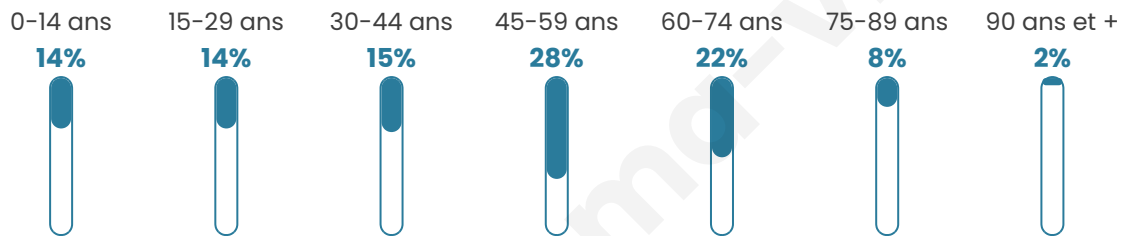

# Statistiques sur la population

Nombre d'habitants

**673**

Age moyen

**46 ans**

Pop active

**51.4%**

Taux chômage

**5.1%**

Pop densité

**26 h/km<sup>2</sup>**

Revenu moyen

**24 620 €/an**

## Evolution du nombre d'habitants

Sources : Institut national de la statistique et des études économiques (insee) selon Les dernières parutions officielles de 2024 portant sur les années 2020, 2021 et 2022.

## Tranche d'âge