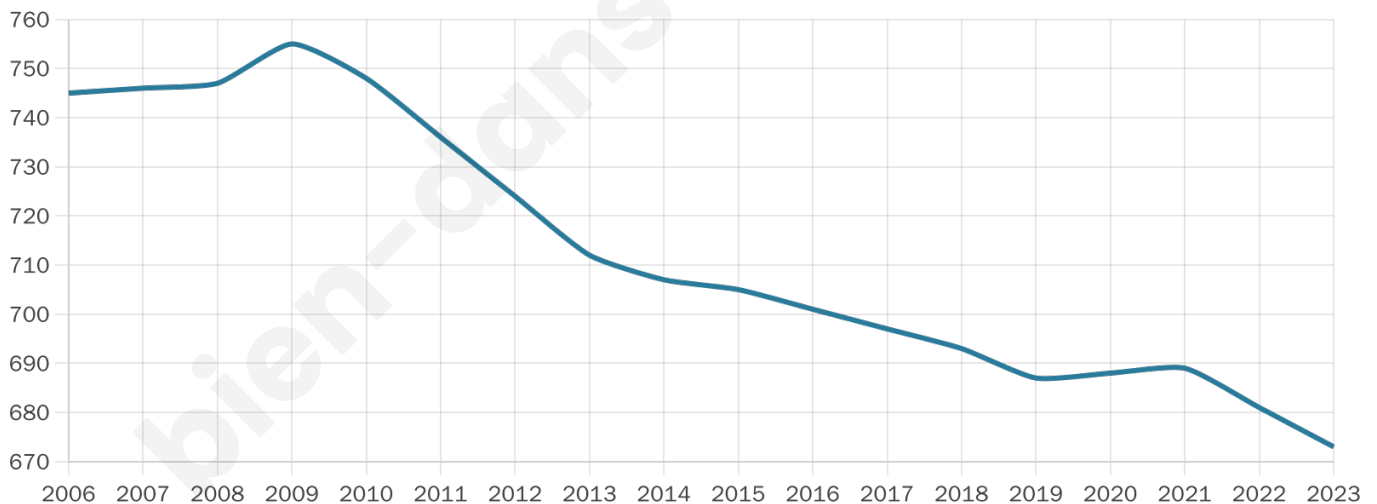

# Statistiques sur la population

Nombre d'habitants

**673**

Age moyen

**46 ans**

Pop active

**51.4%**

Taux chômage

**5.1%**

Pop densité

**26 h/km<sup>2</sup>**

Revenu moyen

**24 620 €/an**

## Evolution du nombre d'habitants

Sources : Institut national de la statistique et des études économiques (insee) selon Les dernières parutions officielles de 2024 portant sur les années 2020, 2021 et 2022.