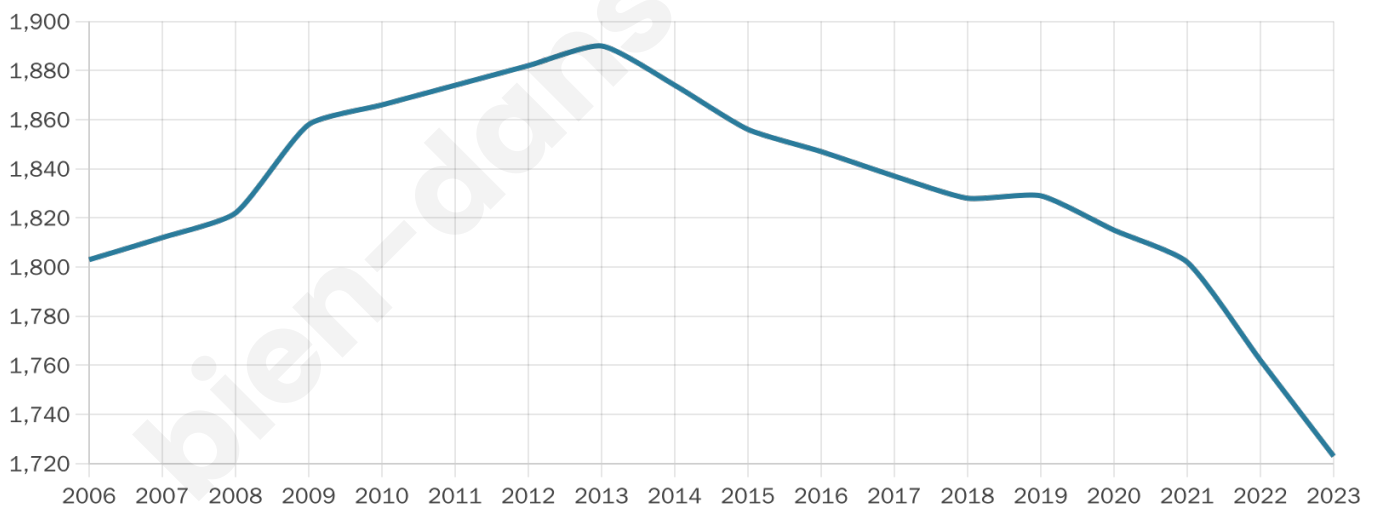

# Statistiques sur la population

Nombre d'habitants

**1 723**

Age moyen

**45 ans**

Pop active

**47%**

Taux chômage

**8.8%**

Pop densité

**345 h/km<sup>2</sup>**

Revenu moyen

**23 530 €/an**

## Evolution du nombre d'habitants

Sources : Institut national de la statistique et des études économiques (insee) selon Les dernières parutions officielles de 2024 portant sur les années 2020, 2021 et 2022.