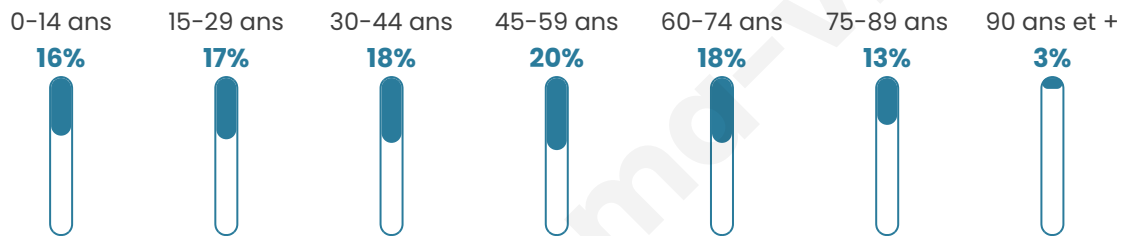

# Statistiques sur la population

Nombre d'habitants

**1 723**

Age moyen

**45 ans**

Pop active

**47%**

Taux chômage

**8.8%**

Pop densité

**345 h/km<sup>2</sup>**

Revenu moyen

**23 530 €/an**

## Evolution du nombre d'habitants

Sources : Institut national de la statistique et des études économiques (insee) selon Les dernières parutions officielles de 2024 portant sur les années 2020, 2021 et 2022.

## Tranche d'âge