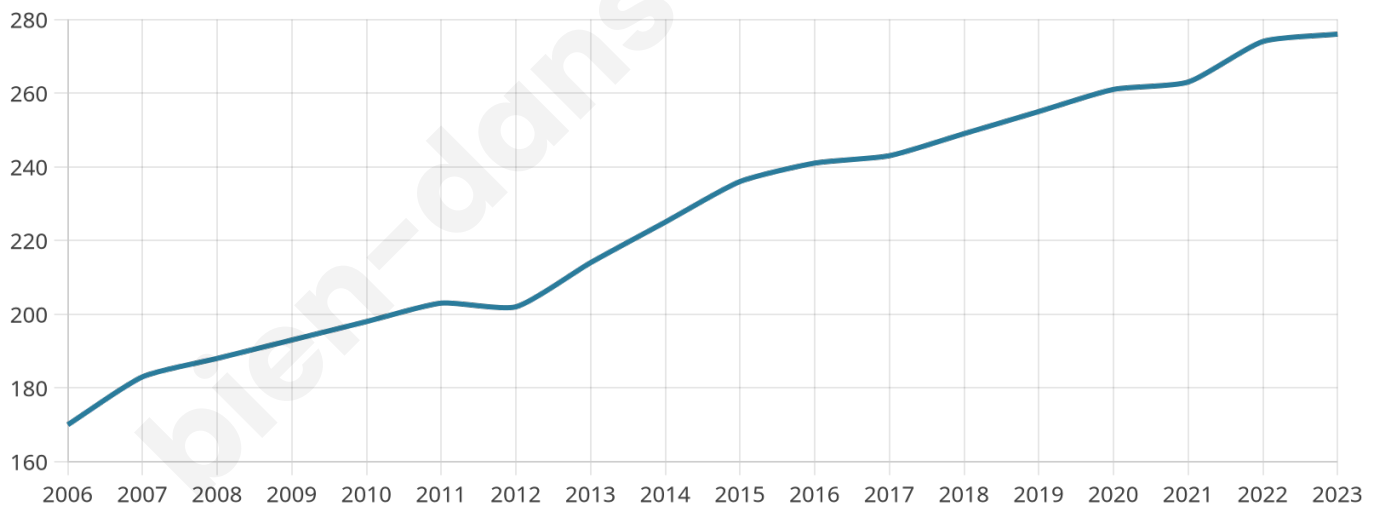

# Statistiques sur la population

Nombre d'habitants

**276**

Age moyen

**42 ans**

Pop active

**51.1%**

Taux chômage

**6.5%**

Pop densité

**39 h/km<sup>2</sup>**

Revenu moyen

**27 550 €/an**

## Evolution du nombre d'habitants

Sources : Institut national de la statistique et des études économiques (insee) selon Les dernières parutions officielles de 2024 portant sur les années 2020, 2021 et 2022.