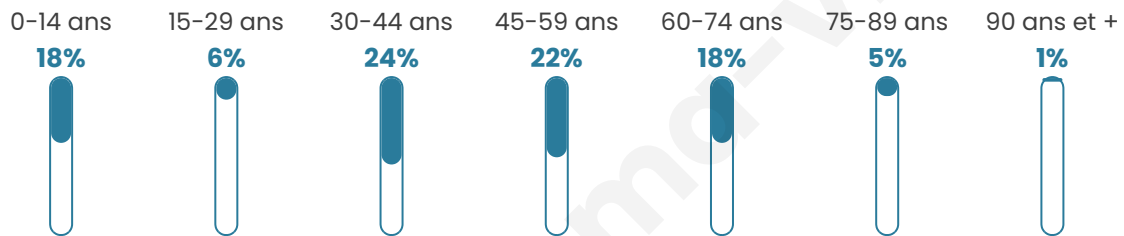

# Statistiques sur la population

Nombre d'habitants

**276**

Age moyen

**42 ans**

Pop active

**51.1%**

Taux chômage

**6.5%**

Pop densité

**39 h/km<sup>2</sup>**

Revenu moyen

**27 550 €/an**

## Evolution du nombre d'habitants

Sources : Institut national de la statistique et des études économiques (insee) selon Les dernières parutions officielles de 2024 portant sur les années 2020, 2021 et 2022.

## Tranche d'âge