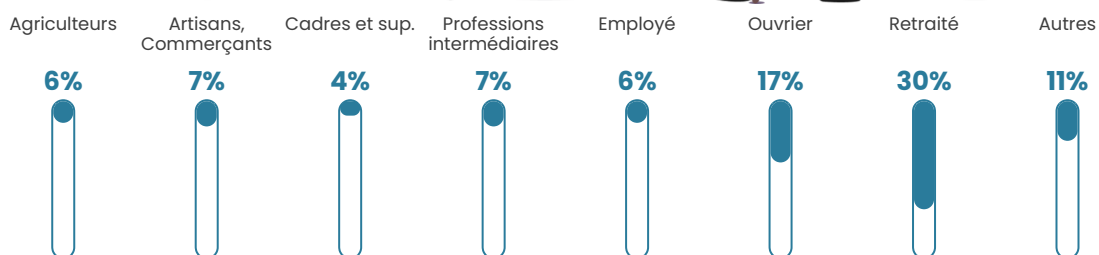

42 h/km²

Revenu moyen

21 640 €/an

Evolution du nombre d'habitants

Sources : Institut national de la statistique et des études économiques (insee) selon Les dernières parutions officielles de 2024 portant sur les années 2020, 2021 et 2022.

Tranche d'âge

Activité professionnelle

Niveau de diplôme

Composition des ménages

Profils électoraux

Premier tour

	Marine LE PEN	35.29 %
	Emmanuel MACRON	19.20 %
	Jean-Luc MÉLENCHON	15.79 %
	Éric ZEMMOUR	7.12 %
	Jean LASSALLE	5.26 %
	Valérie PÉCRESSE	4.33 %
	Anne HIDALGO	4.02 %
	Yannick JADOT	3.72 %
	Fabien ROUSSEL	2.17 %
	Nicolas DUPONT-AIGNAN	2.17 %
	Philippe POUTOU	0.62 %
	Nathalie ARTHAUD	0.31 %