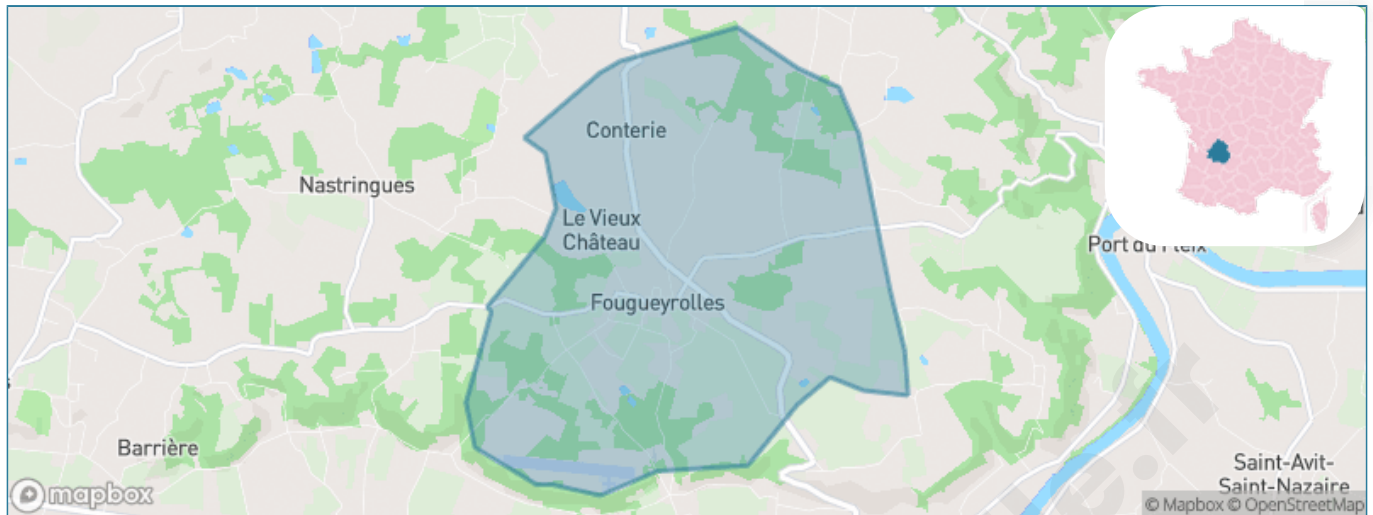

Version web

Ville de Fougueyrolles

Présenté par

BIEN dans
ma **VILLE** 

Sommaire

Situation géographique	3
Statistiques sur la population	4
Evolution du nombre d'habitants	4
Tranche d'âge	5
0-14 ans	5
15-29 ans	5
30-44 ans	5
45-59 ans	5
60-74 ans	5
75-89 ans	5
90 ans et +	5
Activité professionnelle	5
Agriculteurs	5
Artisans, Commerçants	5
Cadres et sup.	5
Professions intermédiaires	5
Employé	5
Ouvrier	5
Retraité	5
Autres	5
Niveau de diplôme	6
Sans diplôme ou CEP	6
Brevet, BEPC, DNB	6
CAP-BEP ou équivalent	6
BAC ou équivalent	6
BAC+2	6
BAC+3 ou +4	6
BAC+5 ou plus	6
Composition des ménages	6
Couple sans enfant	6
Couple avec enfant(s)	6
Famille monoparentale	6
Colocation / Autre	6
Personnes seules	6
Profils électoraux	7
Premier tour	7
Sécurité	8
Evolution du nombre d'infractions	8
Pour comparer	9
Services à la population	10
Commerce	10
Éducation	10
Villes autour de Fougueyrolles	12

Situation géographique

i Informations clés

- **Région** : Nouvelle-Aquitaine
- **Département** : Dordogne
- **Code postal** : 33220
- **Superficie** : 11 km²

Statistiques sur la population

Nombre d'habitants