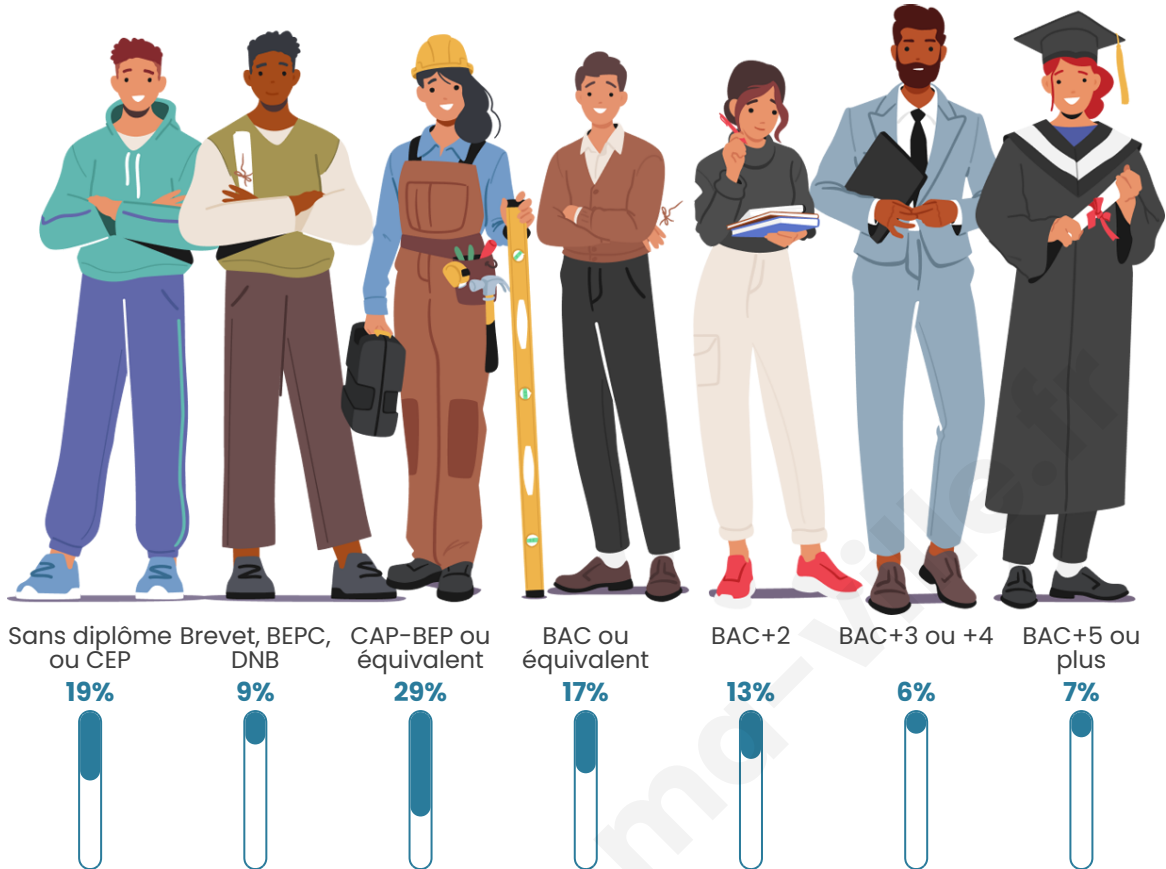

462

Age moyen

44 ans

Pop active

46.5%

Taux chômage

5.3%

Pop densité

Tranche d'âge

Activité professionnelle

Niveau de diplôme

Composition des ménages

Profils électoraux

Premier tour

	Marine LE PEN	35.29 %
	Emmanuel MACRON	19.20 %
	Jean-Luc MÉLENCHON	15.79 %
	Éric ZEMMOUR	7.12 %
	Jean LASSALLE	5.26 %
	Valérie PÉCRESSE	4.33 %
	Anne HIDALGO	4.02 %
	Yannick JADOT	3.72 %
	Fabien ROUSSEL	2.17 %
	Nicolas DUPONT-AIGNAN	2.17 %
	Philippe POUTOU	0.62 %
	Nathalie ARTHAUD	0.31 %