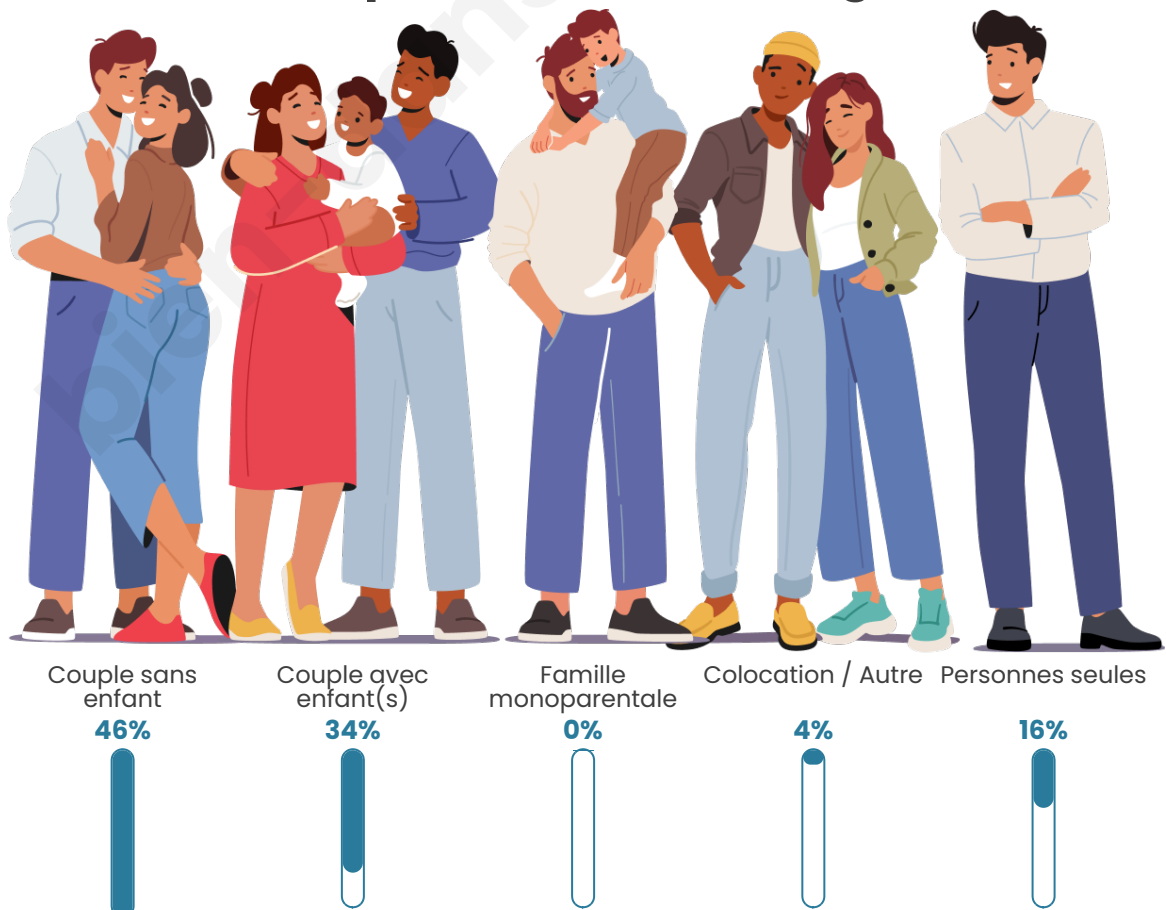

Tranche d'âge

Activité professionnelle

Niveau de diplôme

Composition des ménages

Profils électoraux

Premier tour

	Marine LE PEN	35.29 %
	Emmanuel MACRON	19.20 %
	Jean-Luc MÉLENCHON	15.79 %
	Éric ZEMMOUR	7.12 %
	Jean LASSALLE	5.26 %
	Valérie PÉCRESSE	4.33 %
	Anne HIDALGO	4.02 %
	Yannick JADOT	3.72 %
	Fabien ROUSSEL	2.17 %
	Nicolas DUPONT-AIGNAN	2.17 %
	Philippe POUTOU	0.62 %
	Nathalie ARTHAUD	0.31 %