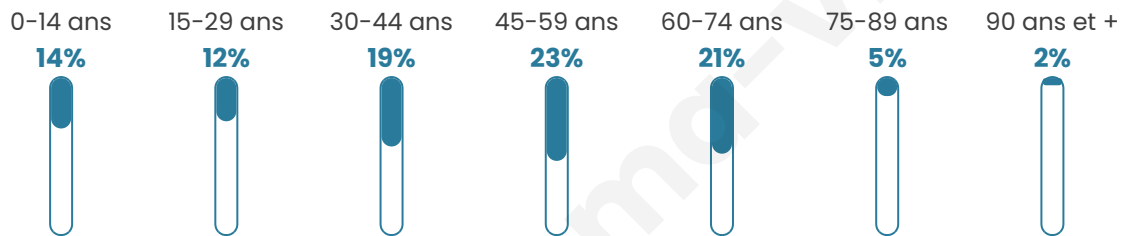

462

Age moyen

44 ans

Pop active

46.5%

Taux chômage

5.3%

Pop densité

42 h/km²

Revenu moyen

21 640 €/an

Evolution du nombre d'habitants

Sources : Institut national de la statistique et des études économiques (insee) selon Les dernières parutions officielles de 2024 portant sur les années 2020, 2021 et 2022.

Tranche d'âge

Activité professionnelle

Niveau de diplôme

Composition des ménages

Profils électoraux

Premier tour

	Marine LE PEN	35.29 %
	Emmanuel MACRON	19.20 %
	Jean-Luc MÉLENCHON	15.79 %
	Éric ZEMMOUR	7.12 %
	Jean LASSALLE	5.26 %
	Valérie PÉCRESSE	4.33 %
	Anne HIDALGO	4.02 %
	Yannick JADOT	3.72 %
	Fabien ROUSSEL	2.17 %
	Nicolas DUPONT-AIGNAN	2.17 %
	Philippe POUTOU	0.62 %
	Nathalie ARTHAUD	0.31 %

397 inscrits

Participation : 82.62%

Votes blancs : 0.91%

Votes nuls : 0.61%

Second tour

	Emmanuel MACRON	44,55 %
	Marine LE PEN	55,45 %

397 inscrits

Participation : 82.87%