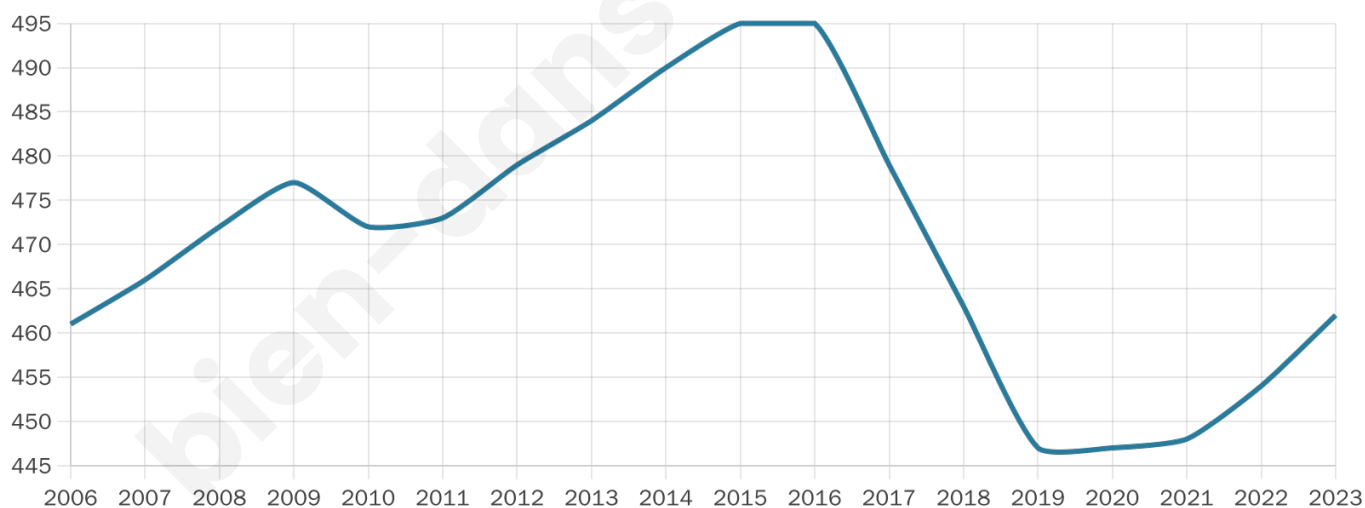

462

Age moyen

44 ans

Pop active

46.5%

Taux chômage

5.3%

Pop densité

42 h/km²

Revenu moyen

21 640 €/an

Evolution du nombre d'habitants

Sources : Institut national de la statistique et des études économiques (insee) selon Les dernières parutions officielles de 2024 portant sur les années 2020, 2021 et 2022.