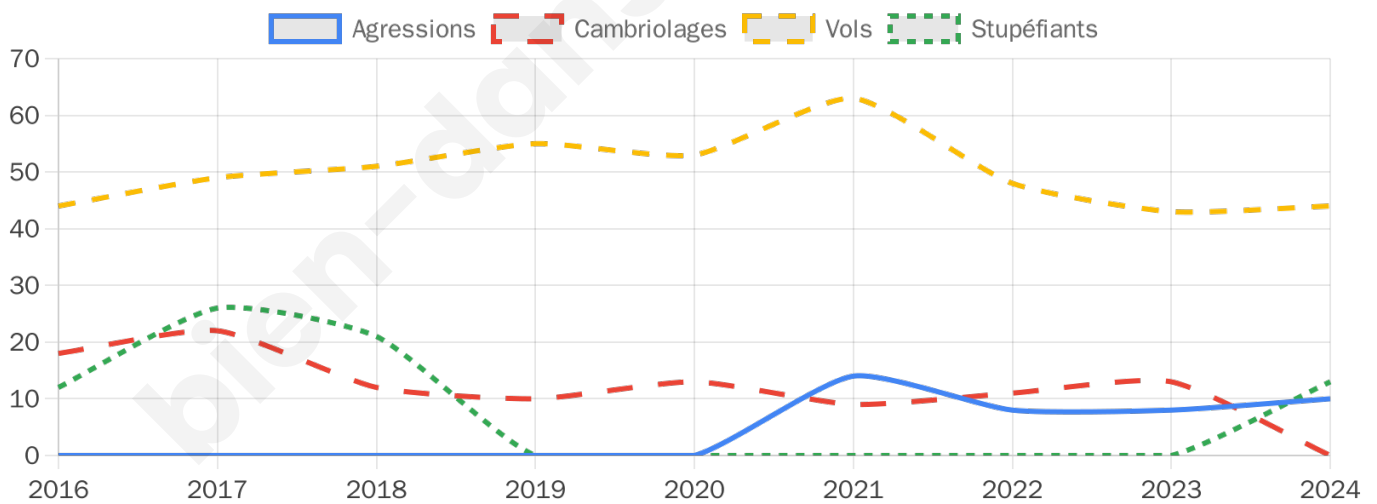

3 068 inscrits

Participation : 73.27%

Votes blancs : 2.27%

Votes nuls : 1.16%

Second tour

	Emmanuel MACRON	43,17 %
	Marine LE PEN	56,83 %

3 066 inscrits

Participation : 75.47%

Votes blancs : 5.92%

Votes nuls : 3.59%

Sécurité

Agressions physiques / sexuelles

10

Cambriolages

0

Vols / dégradations

44

Stupéfiants

13

Evolution du nombre d'infractions

Pour comparer

(en proportion du nombre d'habitants)

Sources : Bases statistiques communale, départementale et régionale de la délinquance enregistrée par la police et la gendarmerie nationales selon les dernières parutions officielles de 2025 portant sur l'année 2024 ([data.gouv](https://data.gouv.fr)).