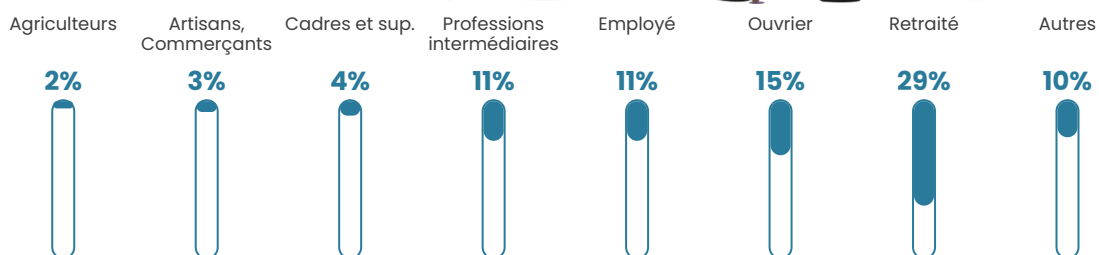

Pop densité

68 h/km²

Revenu moyen

21 620 €/an

Evolution du nombre d'habitants

Sources : Institut national de la statistique et des études économiques (insee) selon Les dernières parutions officielles de 2024 portant sur les années 2020, 2021 et 2022.

Tranche d'âge

Activité professionnelle

Niveau de diplôme

Composition des ménages

Profils électoraux

Premier tour

	Marine LE PEN	35.93 %
	Emmanuel MACRON	22.89 %
	Jean-Luc MÉLENCHON	13.68 %
	Éric ZEMMOUR	6.08 %
	Valérie PÉCRESE	5.67 %
	Jean LASSALLE	5.16 %
	Nicolas DUPONT-AIGNAN	2.72 %
	Fabien ROUSSEL	2.49 %
	Anne HIDALGO	2.03 %
	Yannick JADOT	1.89 %
	Philippe POUTOU	0.88 %
	Nathalie ARTHAUD	0.60 %