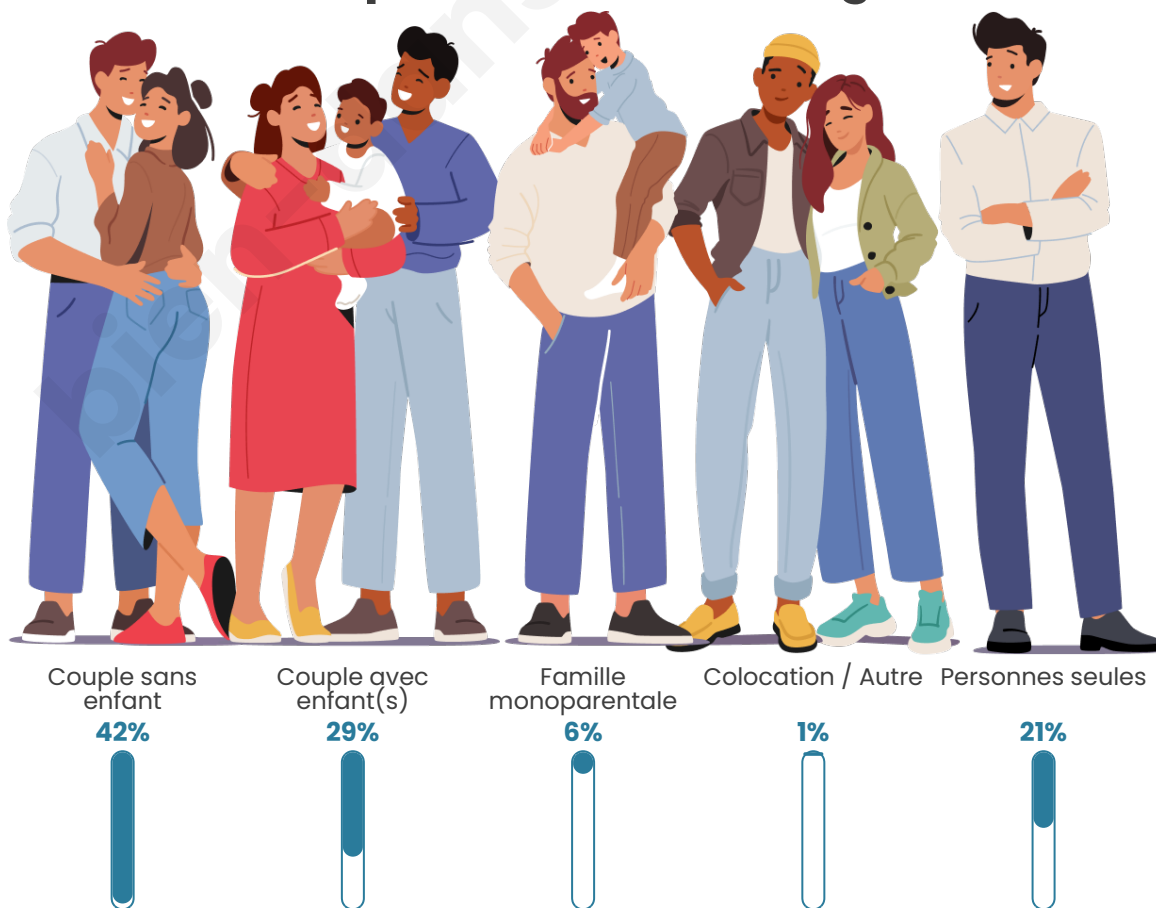

Tranche d'âge

Activité professionnelle

Niveau de diplôme

Composition des ménages

Profils électoraux

Premier tour

	Marine LE PEN	35.93 %
	Emmanuel MACRON	22.89 %
	Jean-Luc MÉLENCHON	13.68 %
	Éric ZEMMOUR	6.08 %
	Valérie PÉCRESE	5.67 %
	Jean LASSALLE	5.16 %
	Nicolas DUPONT-AIGNAN	2.72 %
	Fabien ROUSSEL	2.49 %
	Anne HIDALGO	2.03 %
	Yannick JADOT	1.89 %
	Philippe POUTOU	0.88 %
	Nathalie ARTHAUD	0.60 %