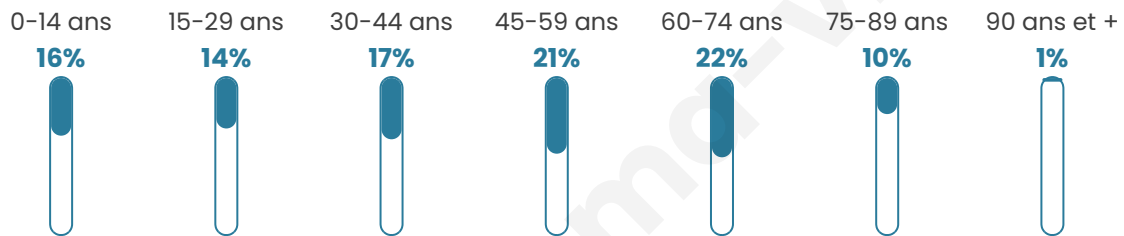

Nombre d'habitants

3 764

Age moyen

45 ans

Pop active

45%

Taux chômage

6.9%

Pop densité

68 h/km²

Revenu moyen

21 620 €/an

Evolution du nombre d'habitants

Sources : Institut national de la statistique et des études économiques (insee) selon Les dernières parutions officielles de 2024 portant sur les années 2020, 2021 et 2022.

Tranche d'âge

Activité professionnelle

Niveau de diplôme

Composition des ménages

Profils électoraux

Premier tour

	Marine LE PEN	35.93 %
	Emmanuel MACRON	22.89 %
	Jean-Luc MÉLENCHON	13.68 %
	Éric ZEMMOUR	6.08 %
	Valérie PÉCRESE	5.67 %
	Jean LASSALLE	5.16 %
	Nicolas DUPONT-AIGNAN	2.72 %
	Fabien ROUSSEL	2.49 %
	Anne HIDALGO	2.03 %
	Yannick JADOT	1.89 %
	Philippe POUTOU	0.88 %
	Nathalie ARTHAUD	0.60 %

3 068 inscrits

Participation : 73.27%

Votes blancs : 2.27%

Votes nuls : 1.16%

Second tour

	Emmanuel MACRON	43,17 %
	Marine LE PEN	56,83 %

3 066 inscrits

Participation : 75.47%