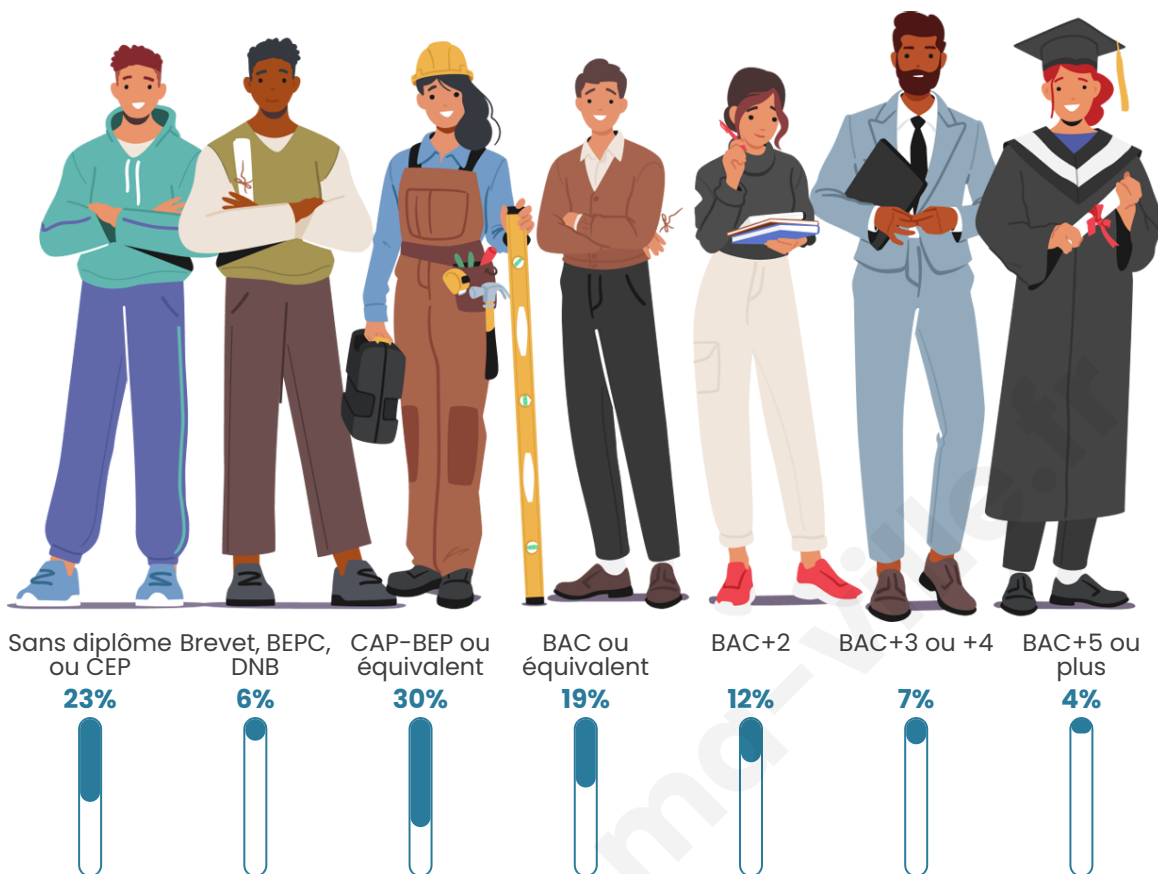

Nombre d'habitants

3 764

Age moyen

45 ans

Pop active

45%

Taux chômage

6.9%

Pop densité

68 h/km²

Revenu moyen

21 620 €/an

Evolution du nombre d'habitants

Sources : Institut national de la statistique et des études économiques (insee) selon Les dernières parutions officielles de 2024 portant sur les années 2020, 2021 et 2022.

Tranche d'âge

Activité professionnelle

Niveau de diplôme

Composition des ménages

Profils électoraux

Premier tour

	Marine LE PEN	35.93 %
	Emmanuel MACRON	22.89 %
	Jean-Luc MÉLENCHON	13.68 %
	Éric ZEMMOUR	6.08 %
	Valérie PÉCRESE	5.67 %
	Jean LASSALLE	5.16 %
	Nicolas DUPONT-AIGNAN	2.72 %
	Fabien ROUSSEL	2.49 %
	Anne HIDALGO	2.03 %
	Yannick JADOT	1.89 %
	Philippe POUTOU	0.88 %
	Nathalie ARTHAUD	0.60 %