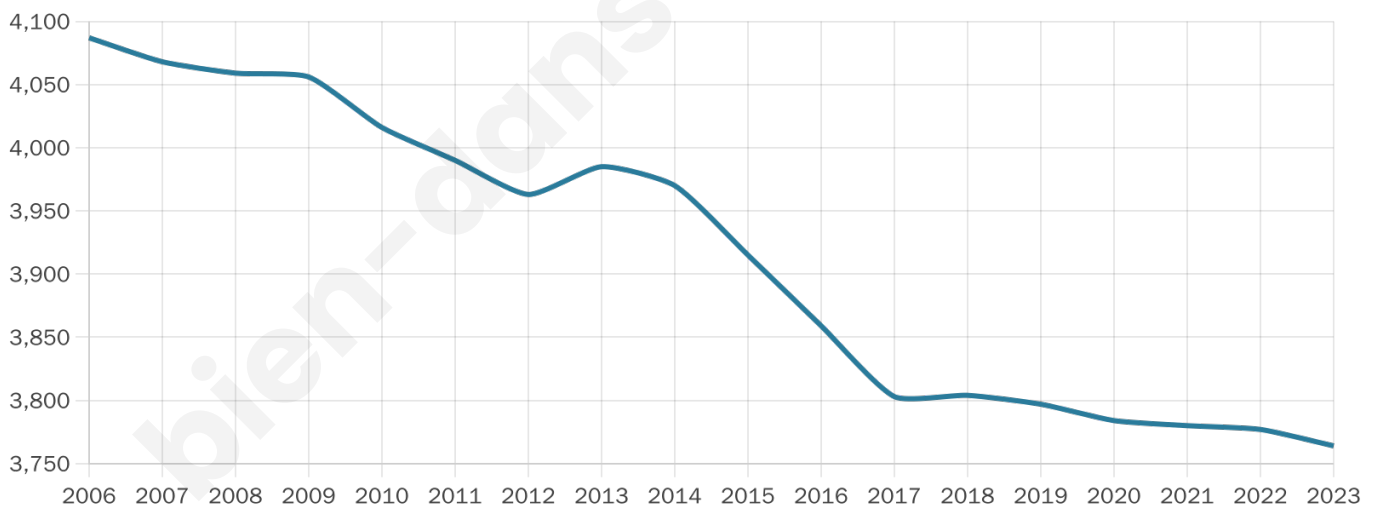

Nombre d'habitants

3 764

Age moyen

45 ans

Pop active

45%

Taux chômage

6.9%

Pop densité

68 h/km²

Revenu moyen

21 620 €/an

Evolution du nombre d'habitants

Sources : Institut national de la statistique et des études économiques (insee) selon Les dernières parutions officielles de 2024 portant sur les années 2020, 2021 et 2022.

Tranche d'âge

Activité professionnelle

Niveau de diplôme

Composition des ménages

Profils électoraux

Premier tour

	Marine LE PEN	35.93 %
	Emmanuel MACRON	22.89 %
	Jean-Luc MÉLENCHON	13.68 %
	Éric ZEMMOUR	6.08 %
	Valérie PÉCRESE	5.67 %
	Jean LASSALLE	5.16 %
	Nicolas DUPONT-AIGNAN	2.72 %
	Fabien ROUSSEL	2.49 %
	Anne HIDALGO	2.03 %
	Yannick JADOT	1.89 %
	Philippe POUTOU	0.88 %
	Nathalie ARTHAUD	0.60 %