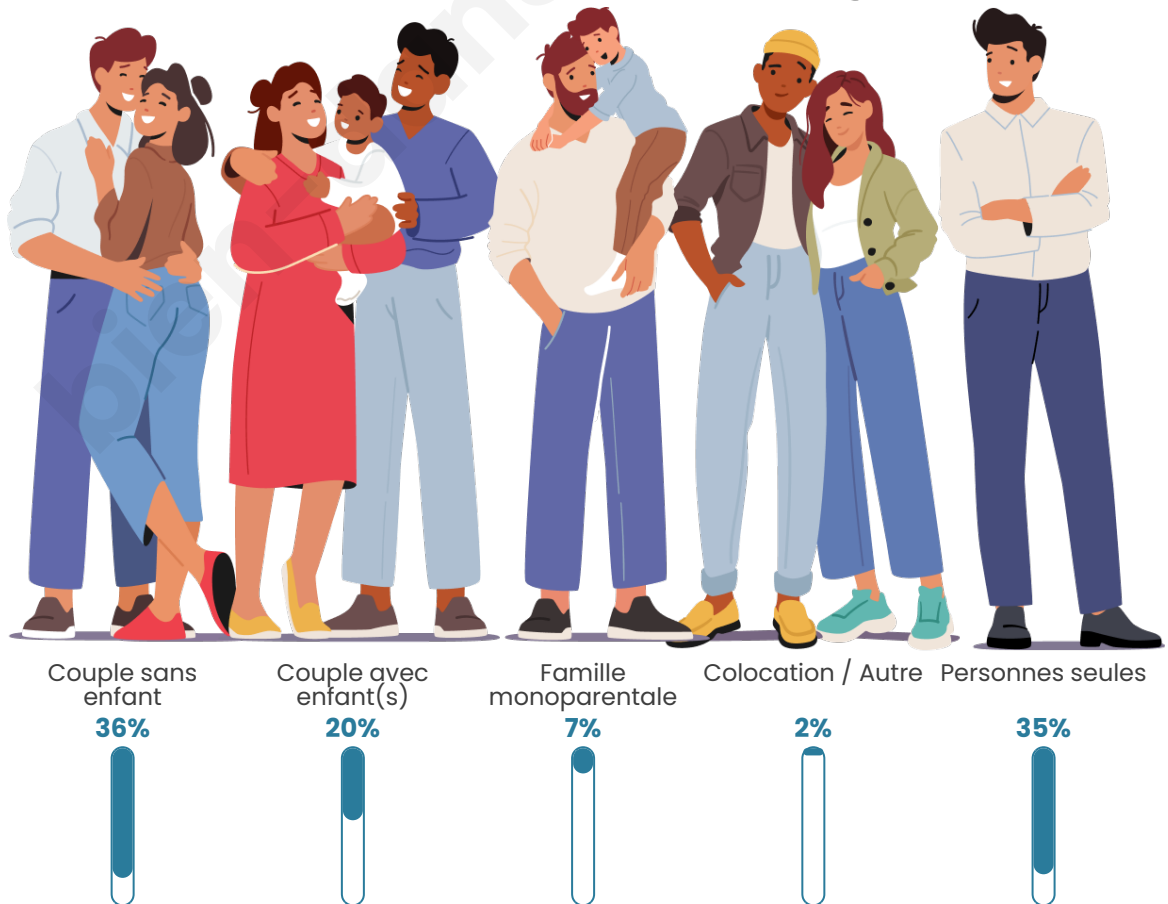

Tranche d'âge

Activité professionnelle

Niveau de diplôme

Composition des ménages

Profils électoraux

Premier tour

	Emmanuel MACRON	36.30 %
	Jean-Luc MÉLENCHON	19.35 %
	Marine LE PEN	17.91 %
	Yannick JADOT	5.73 %
	Éric ZEMMOUR	4.76 %
	Valérie PÉCRESE	4.51 %
	Fabien ROUSSEL	2.97 %
	Anne HIDALGO	2.56 %
	Jean LASSALLE	2.07 %
	Nicolas DUPONT-AIGNAN	1.87 %
	Philippe POUTOU	1.13 %
	Nathalie ARTHAUD	0.85 %