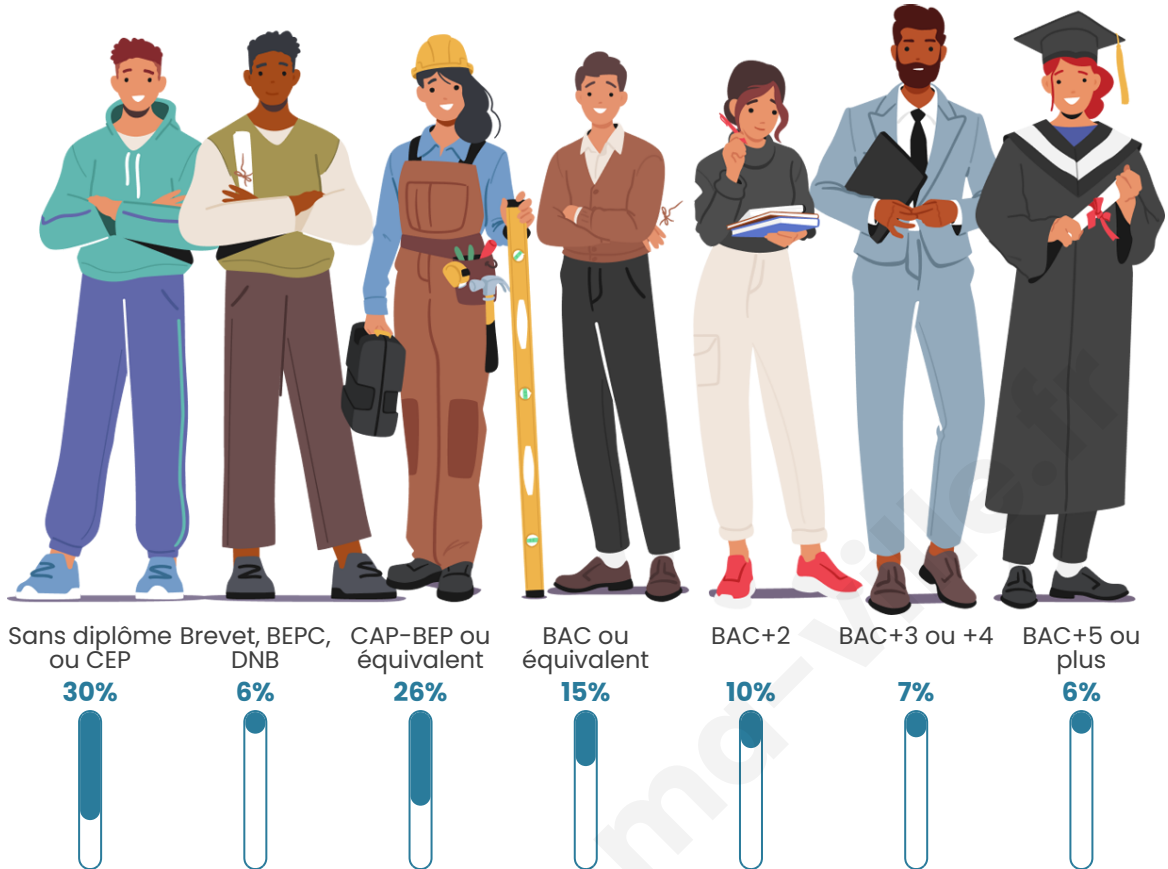

Age moyen

45 ans

Pop active

44.4%

Taux chômage

11.1%

Pop densité

2 031 h/km²

Tranche d'âge

Activité professionnelle

Niveau de diplôme

Composition des ménages

Profils électoraux

Premier tour

	Emmanuel MACRON	36.30 %
	Jean-Luc MÉLENCHON	19.35 %
	Marine LE PEN	17.91 %
	Yannick JADOT	5.73 %
	Éric ZEMMOUR	4.76 %
	Valérie PÉCRESE	4.51 %
	Fabien ROUSSEL	2.97 %
	Anne HIDALGO	2.56 %
	Jean LASSALLE	2.07 %
	Nicolas DUPONT-AIGNAN	1.87 %
	Philippe POUTOU	1.13 %
	Nathalie ARTHAUD	0.85 %