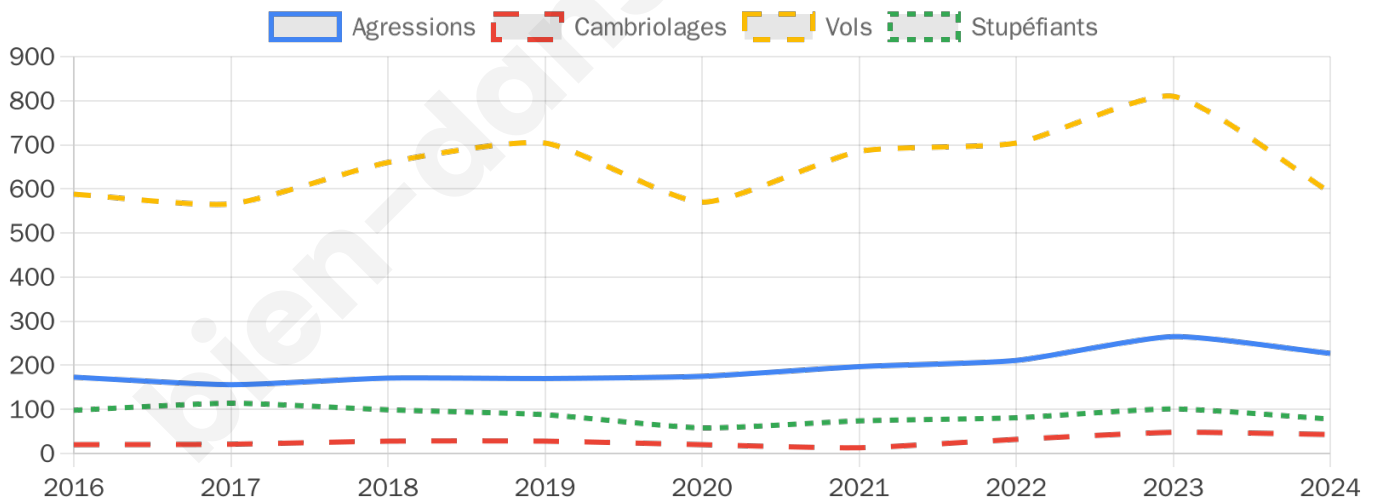

13 411 inscrits

Participation : 73.85%

Votes blancs : 1.30%

Votes nuls : 0.98%

Second tour

	Emmanuel MACRON	68,49 %
	Marine LE PEN	31,51 %

13 418 inscrits

Participation : 73.08%

Votes blancs : 6.06%

Votes nuls : 2.92%

Sécurité

Agressions physiques / sexuelles

227

Cambriolages

43

Vols / dégradations

592

Stupéfiants

78

Evolution du nombre d'infractions

Pour comparer

(en proportion du nombre d'habitants)

■ Ville ■ Département ■ Région

Sources : Bases statistiques communale, départementale et régionale de la délinquance enregistrée par la police et la gendarmerie nationales selon les dernières parutions officielles de 2025 portant sur l'année 2024 ([data.gouv](https://data.gouv.fr)).