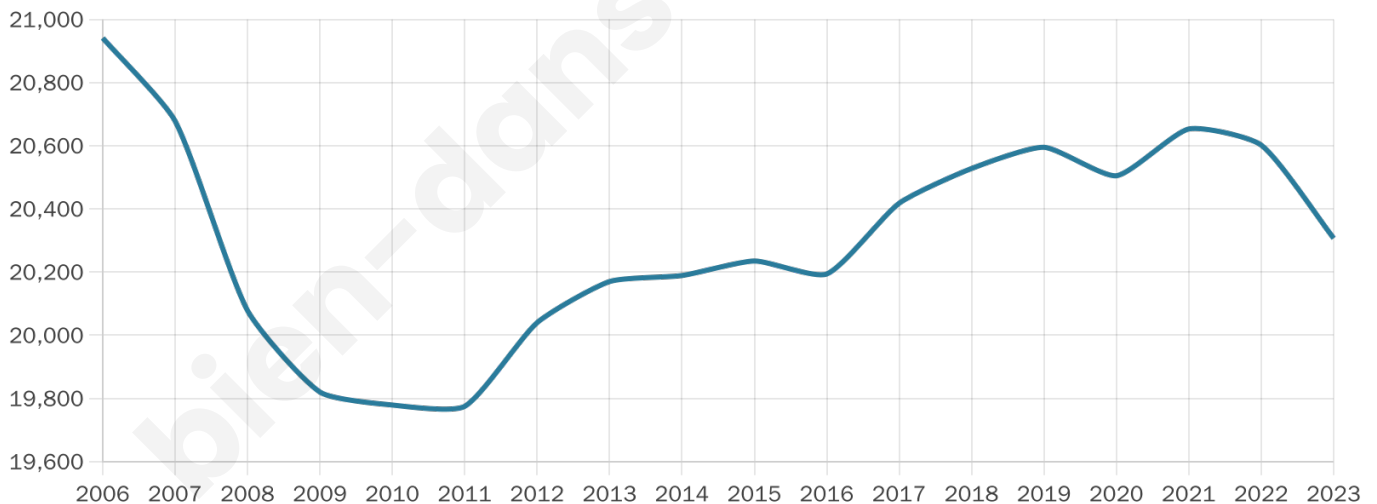

Age moyen

45 ans

Pop active

44.4%

Taux chômage

11.1%

Pop densité

2 031 h/km²

Revenu moyen

20 620 €/an

Evolution du nombre d'habitants

Sources : Institut national de la statistique et des études économiques (insee) selon Les dernières parutions officielles de 2024 portant sur les années 2020, 2021 et 2022.