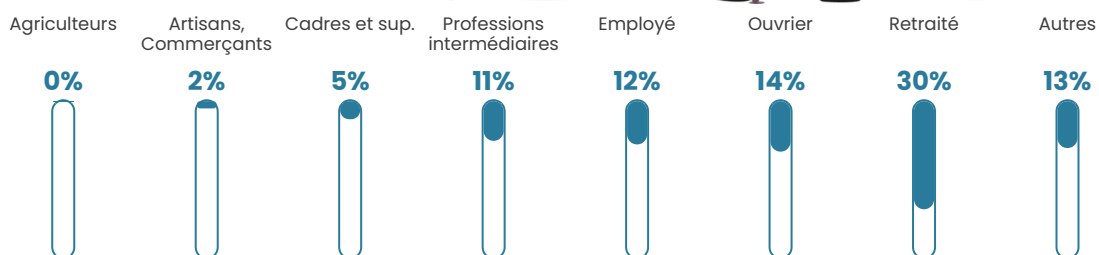

Revenu moyen

20 620 €/an

Evolution du nombre d'habitants

Sources : Institut national de la statistique et des études économiques (insee) selon Les dernières parutions officielles de 2024 portant sur les années 2020, 2021 et 2022.

Tranche d'âge

Activité professionnelle

Niveau de diplôme

Composition des ménages

Profils électoraux

Premier tour

	Emmanuel MACRON	36.30 %
	Jean-Luc MÉLENCHON	19.35 %
	Marine LE PEN	17.91 %
	Yannick JADOT	5.73 %
	Éric ZEMMOUR	4.76 %
	Valérie PÉCRESE	4.51 %
	Fabien ROUSSEL	2.97 %
	Anne HIDALGO	2.56 %
	Jean LASSALLE	2.07 %
	Nicolas DUPONT-AIGNAN	1.87 %
	Philippe POUTOU	1.13 %
	Nathalie ARTHAUD	0.85 %