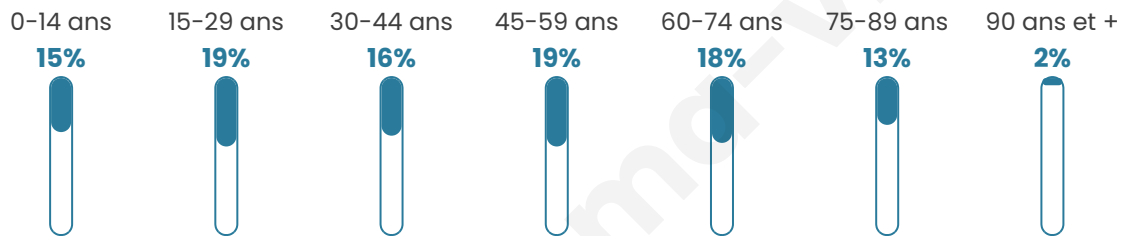

Age moyen

45 ans

Pop active

44.4%

Taux chômage

11.1%

Pop densité

2 031 h/km²

Revenu moyen

20 620 €/an

Evolution du nombre d'habitants

Sources : Institut national de la statistique et des études économiques (insee) selon Les dernières parutions officielles de 2024 portant sur les années 2020, 2021 et 2022.

Tranche d'âge

Activité professionnelle

Niveau de diplôme

Composition des ménages

Profils électoraux

Premier tour

	Emmanuel MACRON	36.30 %
	Jean-Luc MÉLENCHON	19.35 %
	Marine LE PEN	17.91 %
	Yannick JADOT	5.73 %
	Éric ZEMMOUR	4.76 %
	Valérie PÉCRESE	4.51 %
	Fabien ROUSSEL	2.97 %
	Anne HIDALGO	2.56 %
	Jean LASSALLE	2.07 %
	Nicolas DUPONT-AIGNAN	1.87 %
	Philippe POUTOU	1.13 %
	Nathalie ARTHAUD	0.85 %