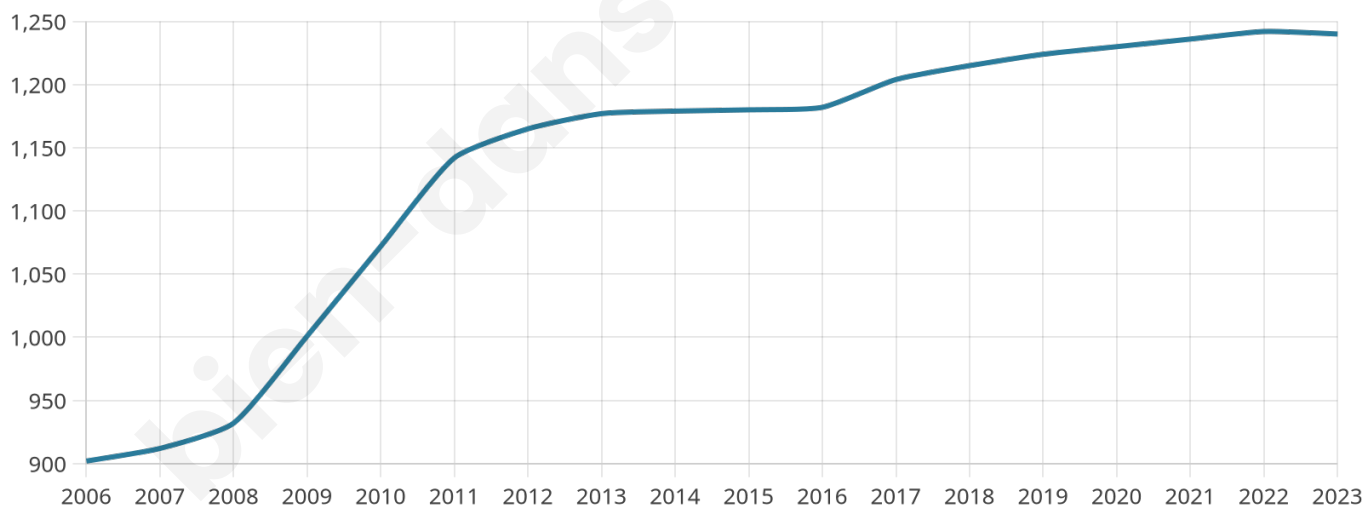

# Statistiques sur la population

Nombre d'habitants

**1 240**

Age moyen

**37 ans**

Pop active

**52.7%**

Taux chômage

**3.9%**

Pop densité

**48 h/km<sup>2</sup>**

Revenu moyen

**22 860 €/an**

## Evolution du nombre d'habitants

Sources : Institut national de la statistique et des études économiques (insee) selon Les dernières parutions officielles de 2024 portant sur les années 2020, 2021 et 2022.

## Tranche d'âge