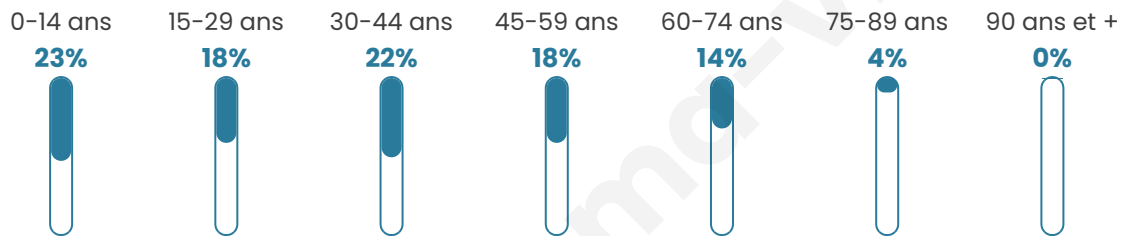

# Statistiques sur la population

Nombre d'habitants

**1 240**

Age moyen

**37 ans**

Pop active

**52.7%**

Taux chômage

**3.9%**

Pop densité

**48 h/km<sup>2</sup>**

Revenu moyen

**22 860 €/an**

## Evolution du nombre d'habitants

Sources : Institut national de la statistique et des études économiques (insee) selon Les dernières parutions officielles de 2024 portant sur les années 2020, 2021 et 2022.

## Tranche d'âge