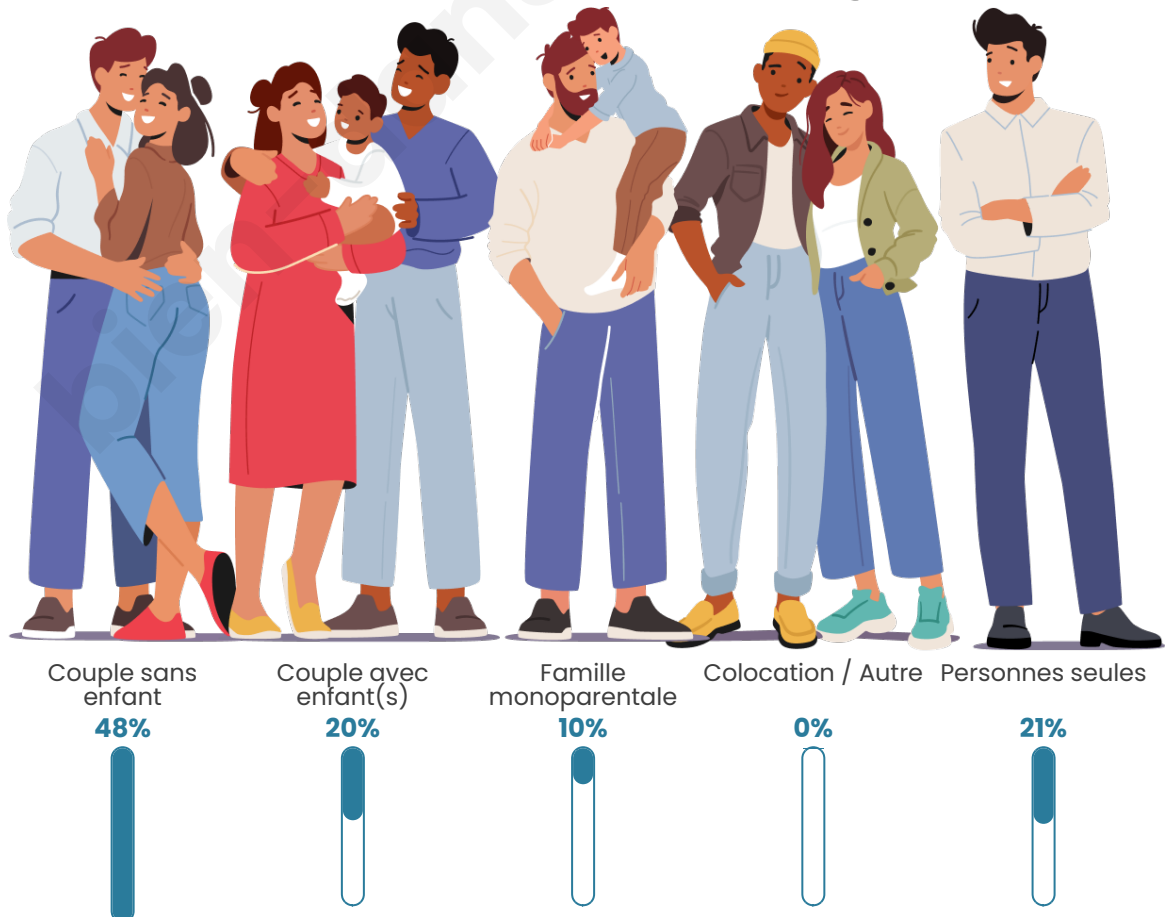

Tranche d'âge

Activité professionnelle

Niveau de diplôme

Composition des ménages

Profils électoraux

Premier tour

	Marine LE PEN	29.79 %
	Jean-Luc MÉLENCHON	24.68 %
	Emmanuel MACRON	14.47 %
	Jean LASSALLE	8.51 %
	Éric ZEMMOUR	8.51 %
	Anne HIDALGO	3.83 %
	Valérie PÉCRESSE	2.98 %
	Fabien ROUSSEL	2.55 %
	Nicolas DUPONT-AIGNAN	2.13 %
	Yannick JADOT	1.70 %
	Nathalie ARTHAUD	0.43 %
	Philippe POUTOU	0.43 %