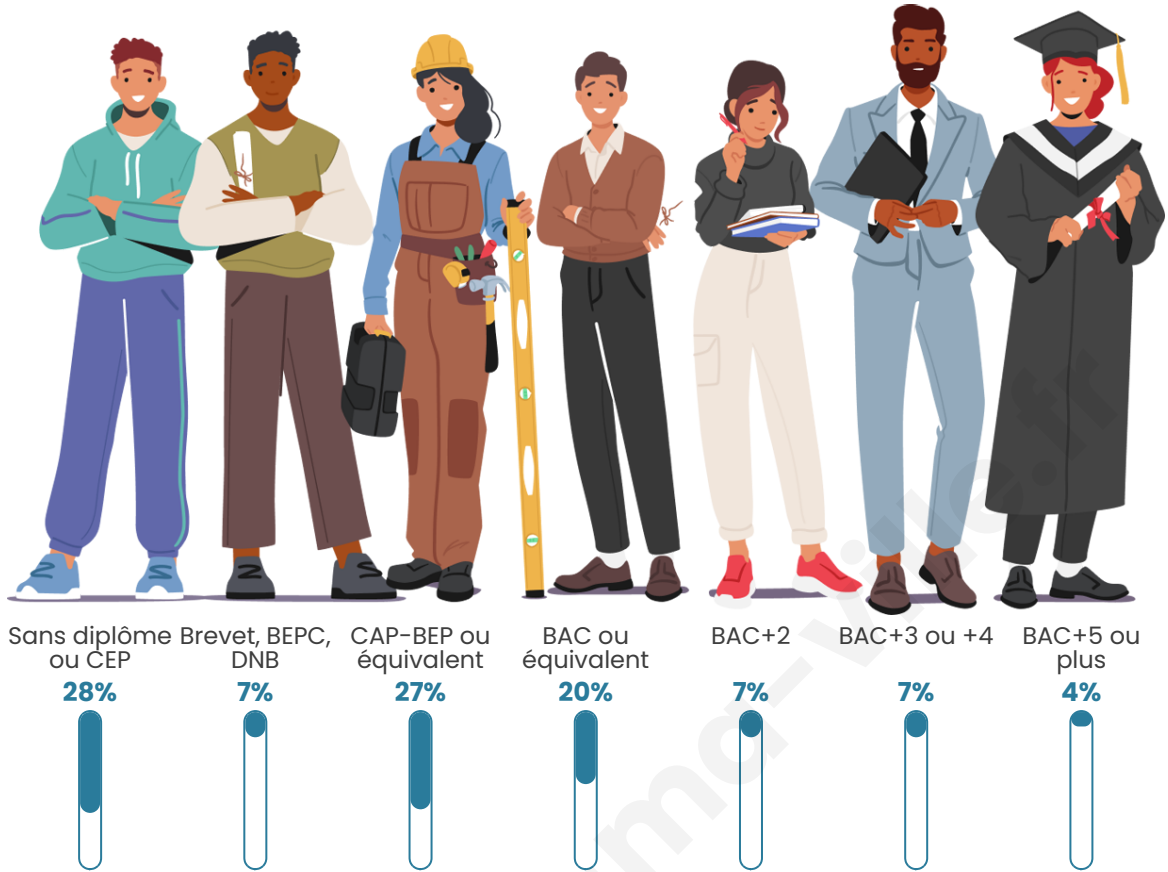

Tranche d'âge

Activité professionnelle

Niveau de diplôme

Composition des ménages

Profils électoraux

Premier tour

	Marine LE PEN	29.79 %
	Jean-Luc MÉLENCHON	24.68 %
	Emmanuel MACRON	14.47 %
	Jean LASSALLE	8.51 %
	Éric ZEMMOUR	8.51 %
	Anne HIDALGO	3.83 %
	Valérie PÉCRESSE	2.98 %
	Fabien ROUSSEL	2.55 %
	Nicolas DUPONT-AIGNAN	2.13 %
	Yannick JADOT	1.70 %
	Nathalie ARTHAUD	0.43 %
	Philippe POUTOU	0.43 %