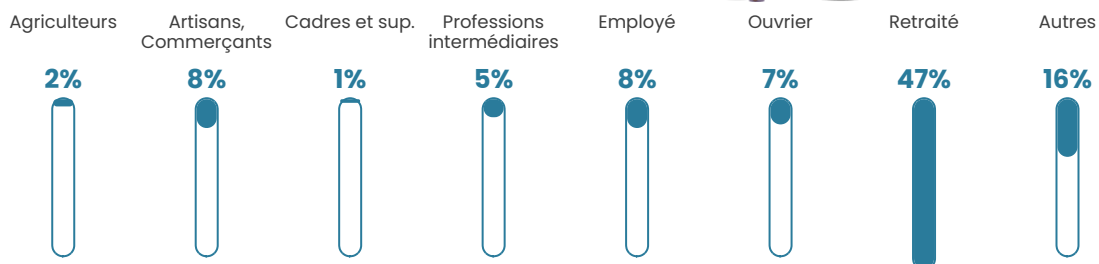

53 ans

Pop active

32.9%

Taux chômage

12.5%

Pop densité

14 h/km²

Revenu moyen

18 510 €/an

Evolution du nombre d'habitants

Sources : Institut national de la statistique et des études économiques (insee) selon Les dernières parutions officielles de 2024 portant sur les années 2020, 2021 et 2022.

Tranche d'âge

Activité professionnelle

Niveau de diplôme

Composition des ménages

Profils électoraux

Premier tour

	Marine LE PEN	29.79 %
	Jean-Luc MÉLENCHON	24.68 %
	Emmanuel MACRON	14.47 %
	Jean LASSALLE	8.51 %
	Éric ZEMMOUR	8.51 %
	Anne HIDALGO	3.83 %
	Valérie PÉCRESSE	2.98 %
	Fabien ROUSSEL	2.55 %
	Nicolas DUPONT-AIGNAN	2.13 %
	Yannick JADOT	1.70 %
	Nathalie ARTHAUD	0.43 %
	Philippe POUTOU	0.43 %