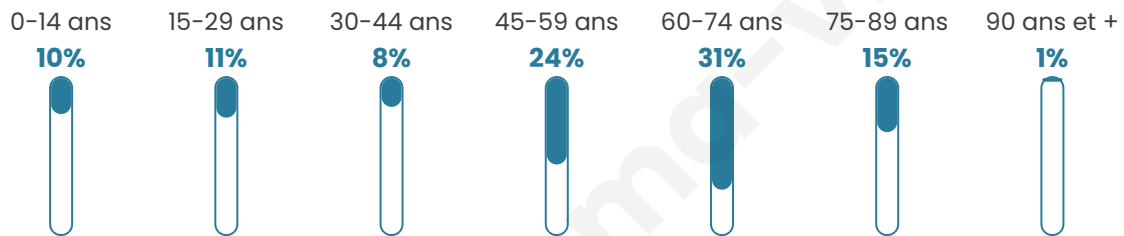

Version web

Ville de Fougax-et-Barrineuf

Présenté par

BIEN dans ma **VILLE** 

Sommaire

Situation géographique	3
Statistiques sur la population	4
Evolution du nombre d'habitants	4
Tranche d'âge	5
0-14 ans	5
15-29 ans	5
30-44 ans	5
45-59 ans	5
60-74 ans	5
75-89 ans	5
90 ans et +	5
Activité professionnelle	5
Agriculteurs	5
Artisans, Commerçants	5
Cadres et sup.	5
Professions intermédiaires	5
Employé	5
Ouvrier	5
Retraité	5
Autres	5
Niveau de diplôme	6
Sans diplôme ou CEP	6
Brevet, BEPC, DNB	6
CAP-BEP ou équivalent	6
BAC ou équivalent	6
BAC+2	6
BAC+3 ou +4	6
BAC+5 ou plus	6
Composition des ménages	6
Couple sans enfant	6
Couple avec enfant(s)	6
Famille monoparentale	6
Colocation / Autre	6
Personnes seules	6
Profils électoraux	7
Premier tour	7
Sécurité	8
Evolution du nombre d'infractions	8
Pour comparer	9
Services à la population	10
Commerce	10
Éducation	10
Villes autour de Fougax-et-Barrineuf	11

53 ans

Pop active

32.9%

Taux chômage

12.5%

Pop densité

14 h/km²

Revenu moyen

18 510 €/an

Evolution du nombre d'habitants

Sources : Institut national de la statistique et des études économiques (insee) selon Les dernières parutions officielles de 2024 portant sur les années 2020, 2021 et 2022.

Tranche d'âge

Activité professionnelle

Niveau de diplôme

Composition des ménages

Profils électoraux

Premier tour

	Marine LE PEN	29.79 %
	Jean-Luc MÉLENCHON	24.68 %
	Emmanuel MACRON	14.47 %
	Jean LASSALLE	8.51 %
	Éric ZEMMOUR	8.51 %
	Anne HIDALGO	3.83 %
	Valérie PÉCRESSE	2.98 %
	Fabien ROUSSEL	2.55 %
	Nicolas DUPONT-AIGNAN	2.13 %
	Yannick JADOT	1.70 %
	Nathalie ARTHAUD	0.43 %
	Philippe POUTOU	0.43 %