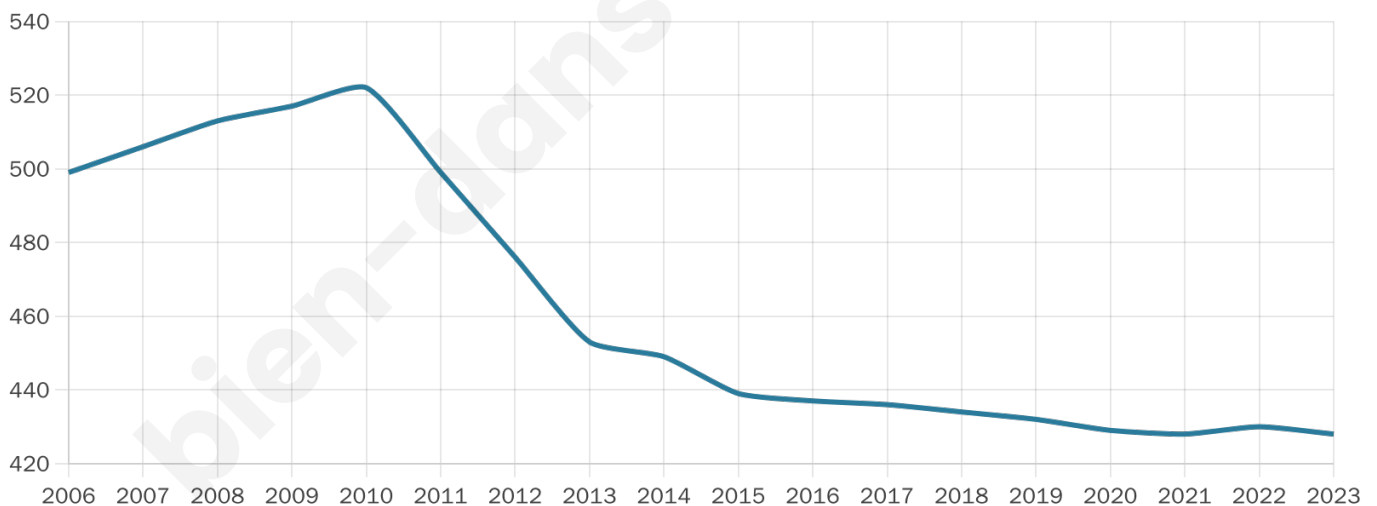

53 ans

Pop active

32.9%

Taux chômage

12.5%

Pop densité

14 h/km²

Revenu moyen

18 510 €/an

Evolution du nombre d'habitants

Sources : Institut national de la statistique et des études économiques (insee) selon Les dernières parutions officielles de 2024 portant sur les années 2020, 2021 et 2022.