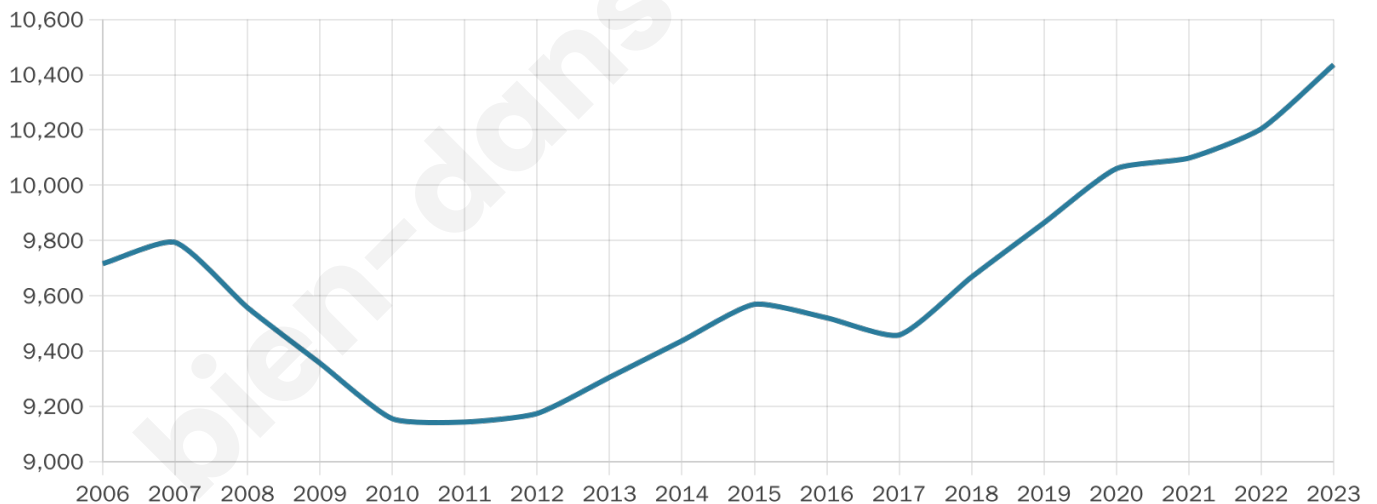

# Statistiques sur la population

Nombre d'habitants

**10 436**

Age moyen

**51 ans**

Pop active

**37.5%**

Taux chômage

**7.1%**

Pop densité

**326 h/km<sup>2</sup>**

Revenu moyen

**26 760 €/an**

## Evolution du nombre d'habitants

Sources : Institut national de la statistique et des études économiques (insee) selon Les dernières parutions officielles de 2024 portant sur les années 2020, 2021 et 2022.