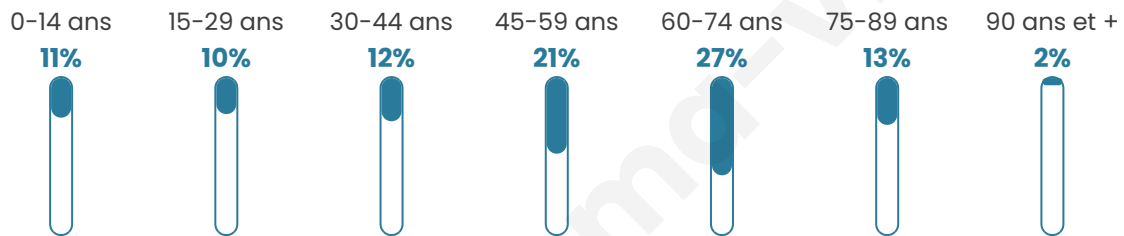

# Statistiques sur la population

Nombre d'habitants

**10 436**

Age moyen

**51 ans**

Pop active

**37.5%**

Taux chômage

**7.1%**

Pop densité

**326 h/km<sup>2</sup>**

Revenu moyen

**26 760 €/an**

## Evolution du nombre d'habitants

Sources : Institut national de la statistique et des études économiques (insee) selon Les dernières parutions officielles de 2024 portant sur les années 2020, 2021 et 2022.

## Tranche d'âge