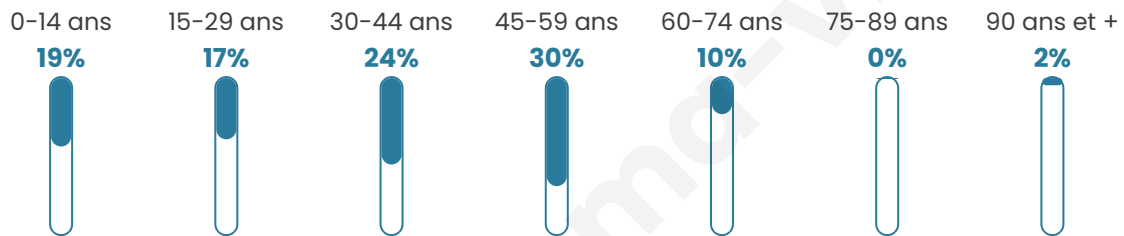

# Statistiques sur la population

Nombre d'habitants

**89**

Age moyen

**37 ans**

Pop active

**65.2%**

Taux chômage

**7.6%**

Pop densité

**18 h/km<sup>2</sup>**

Revenu moyen

**NC**

## Evolution du nombre d'habitants

Sources : Institut national de la statistique et des études économiques (insee) selon Les dernières parutions officielles de 2024 portant sur les années 2020, 2021 et 2022.

## Tranche d'âge