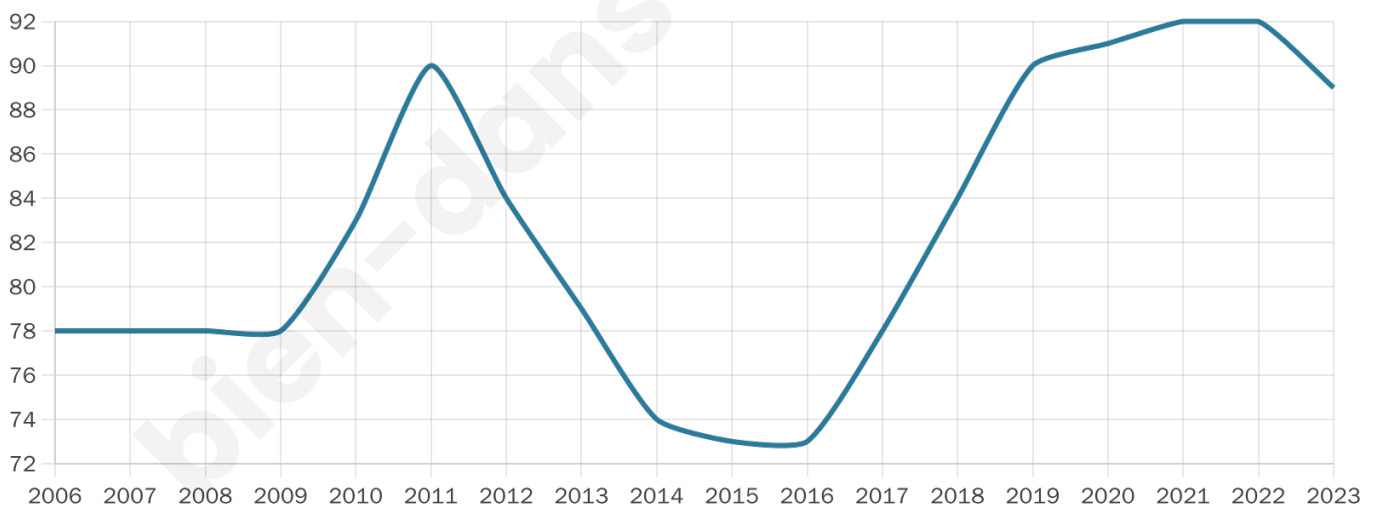

# Statistiques sur la population

Nombre d'habitants

**89**

Age moyen

**37 ans**

Pop active

**65.2%**

Taux chômage

**7.6%**

Pop densité

**18 h/km<sup>2</sup>**

Revenu moyen

**NC**

## Evolution du nombre d'habitants

Sources : Institut national de la statistique et des études économiques (insee) selon Les dernières parutions officielles de 2024 portant sur les années 2020, 2021 et 2022.