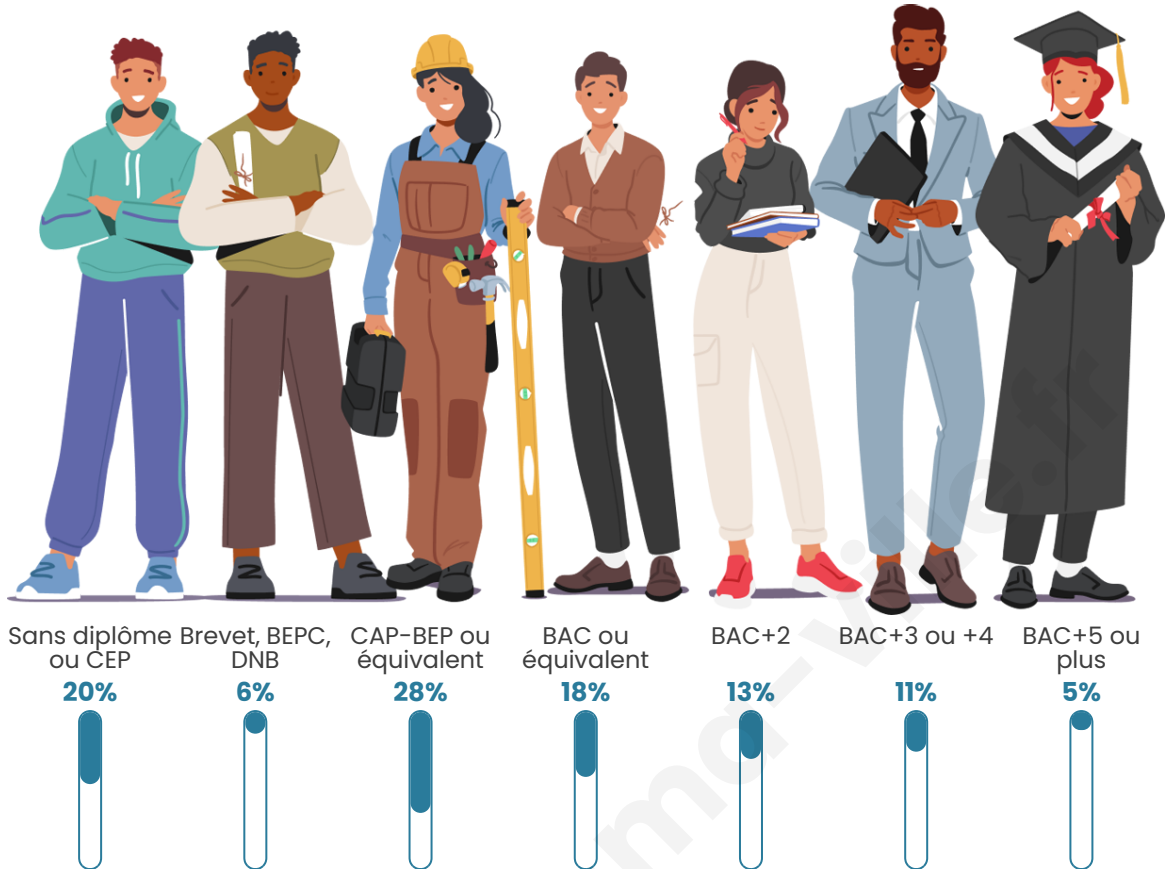

Statistiques sur la population

Nombre d'habitants

2 284

Age moyen

44 ans

Pop active

44%

Taux chômage

Tranche d'âge

Activité professionnelle

Niveau de diplôme

Composition des ménages

Profils électoraux

Premier tour

	Marine LE PEN	29.96 %
	Emmanuel MACRON	23.03 %
	Jean-Luc MÉLENCHON	22.94 %
	Éric ZEMMOUR	6.49 %
	Yannick JADOT	3.64 %
	Valérie PÉCRESE	3.46 %
	Jean LASSALLE	3.29 %
	Nicolas DUPONT-AIGNAN	2.51 %
	Fabien ROUSSEL	1.82 %
	Anne HIDALGO	1.56 %
	Nathalie ARTHAUD	0.95 %
	Philippe POUTOU	0.35 %