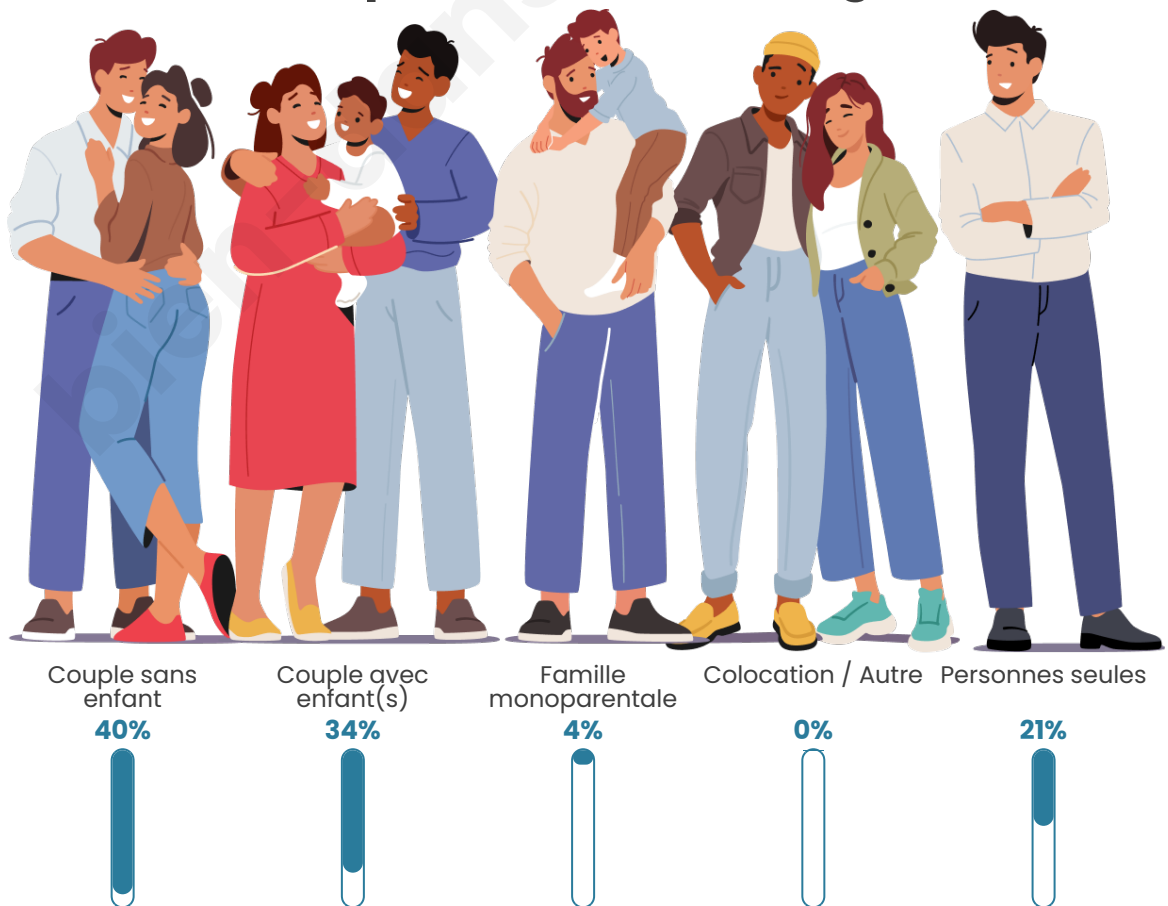

Statistiques sur la population

Nombre d'habitants

2 284

Age moyen

44 ans

Pop active

44%

Taux chômage

Tranche d'âge

Activité professionnelle

Niveau de diplôme

Composition des ménages

Profils électoraux

Premier tour

	Marine LE PEN	29.96 %
	Emmanuel MACRON	23.03 %
	Jean-Luc MÉLENCHON	22.94 %
	Éric ZEMMOUR	6.49 %
	Yannick JADOT	3.64 %
	Valérie PÉCRESE	3.46 %
	Jean LASSALLE	3.29 %
	Nicolas DUPONT-AIGNAN	2.51 %
	Fabien ROUSSEL	1.82 %
	Anne HIDALGO	1.56 %
	Nathalie ARTHAUD	0.95 %
	Philippe POUTOU	0.35 %