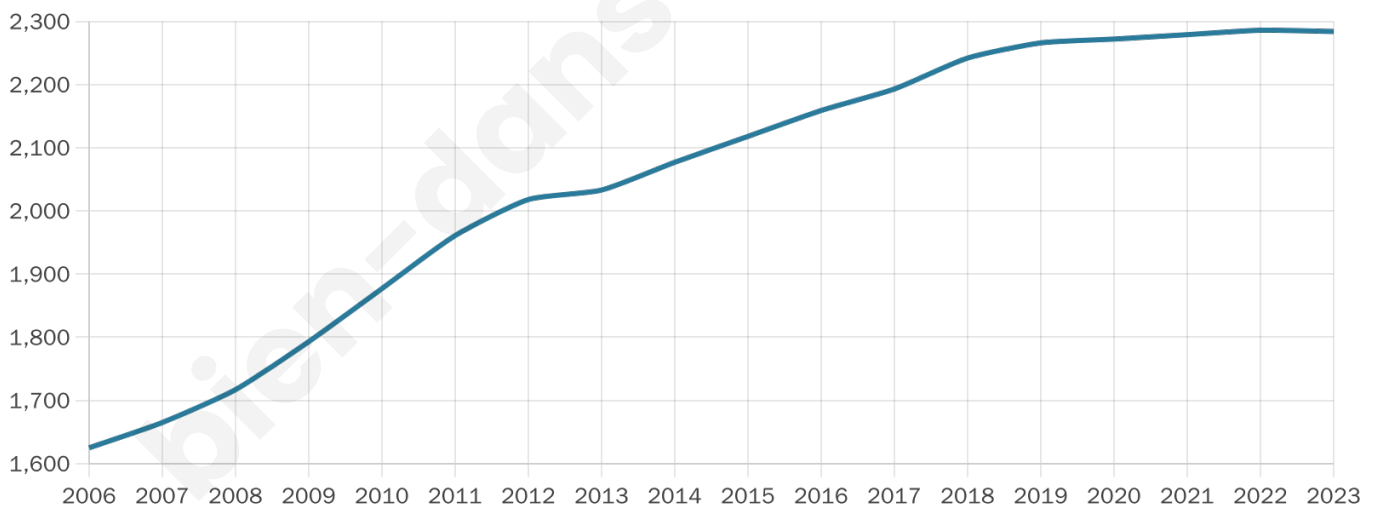

Statistiques sur la population

Nombre d'habitants

2 284

Age moyen

44 ans

Pop active

44%

Taux chômage

5.7%

Pop densité

326 h/km²

Revenu moyen

23 170 €/an

Evolution du nombre d'habitants

Sources : Institut national de la statistique et des études économiques (insee) selon Les dernières parutions officielles de 2024 portant sur les années 2020, 2021 et 2022.

Tranche d'âge

Activité professionnelle

Niveau de diplôme

Composition des ménages

Profils électoraux

Premier tour

	Marine LE PEN	29.96 %
	Emmanuel MACRON	23.03 %
	Jean-Luc MÉLENCHON	22.94 %
	Éric ZEMMOUR	6.49 %
	Yannick JADOT	3.64 %
	Valérie PÉCRESE	3.46 %
	Jean LASSALLE	3.29 %
	Nicolas DUPONT-AIGNAN	2.51 %
	Fabien ROUSSEL	1.82 %
	Anne HIDALGO	1.56 %
	Nathalie ARTHAUD	0.95 %
	Philippe POUTOU	0.35 %