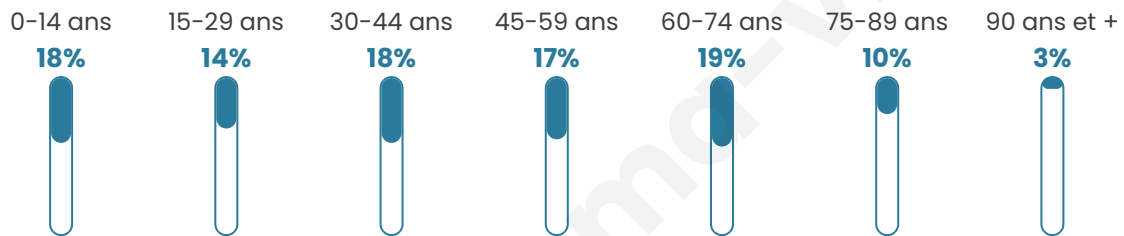

Statistiques sur la population

Nombre d'habitants

2 284

Age moyen

44 ans

Pop active

44%

Taux chômage

5.7%

Pop densité

326 h/km²

Revenu moyen

23 170 €/an

Evolution du nombre d'habitants

Sources : Institut national de la statistique et des études économiques (insee) selon Les dernières parutions officielles de 2024 portant sur les années 2020, 2021 et 2022.

Tranche d'âge

Activité professionnelle

Niveau de diplôme

Composition des ménages

Profils électoraux

Premier tour

	Marine LE PEN	29.96 %
	Emmanuel MACRON	23.03 %
	Jean-Luc MÉLENCHON	22.94 %
	Éric ZEMMOUR	6.49 %
	Yannick JADOT	3.64 %
	Valérie PÉCRESE	3.46 %
	Jean LASSALLE	3.29 %
	Nicolas DUPONT-AIGNAN	2.51 %
	Fabien ROUSSEL	1.82 %
	Anne HIDALGO	1.56 %
	Nathalie ARTHAUD	0.95 %
	Philippe POUTOU	0.35 %