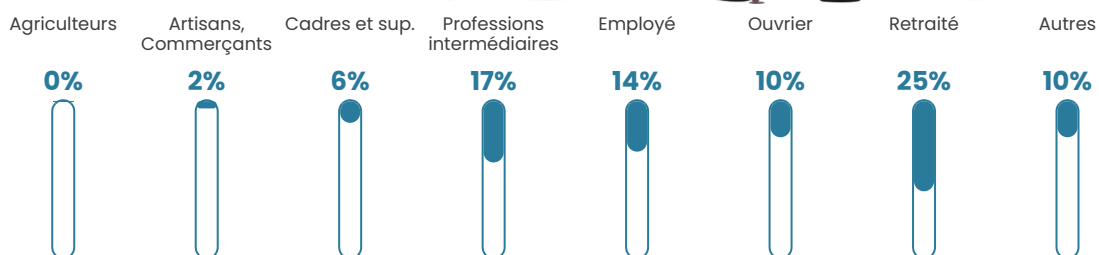

5.7%

Pop densité

326 h/km²

Revenu moyen

23 170 €/an

Evolution du nombre d'habitants

Sources : Institut national de la statistique et des études économiques (insee) selon Les dernières parutions officielles de 2024 portant sur les années 2020, 2021 et 2022.

Tranche d'âge

Activité professionnelle

Niveau de diplôme

Composition des ménages

Profils électoraux

Premier tour

	Marine LE PEN	29.96 %
	Emmanuel MACRON	23.03 %
	Jean-Luc MÉLENCHON	22.94 %
	Éric ZEMMOUR	6.49 %
	Yannick JADOT	3.64 %
	Valérie PÉCRESE	3.46 %
	Jean LASSALLE	3.29 %
	Nicolas DUPONT-AIGNAN	2.51 %
	Fabien ROUSSEL	1.82 %
	Anne HIDALGO	1.56 %
	Nathalie ARTHAUD	0.95 %
	Philippe POUTOU	0.35 %