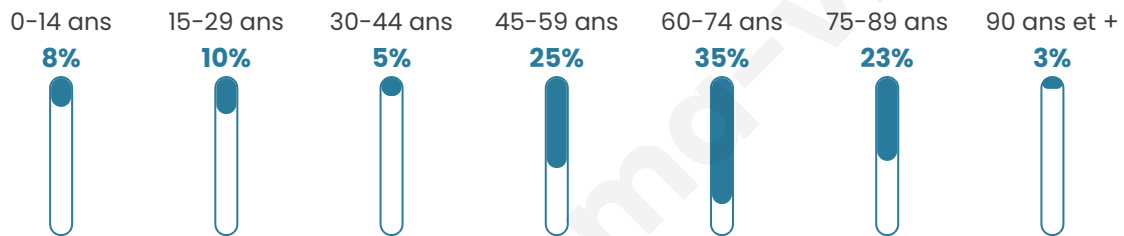

# Statistiques sur la population

Nombre d'habitants

**40**

Age moyen

**57 ans**

Pop active

**37.5%**

Taux chômage

**25%**

Pop densité

**10 h/km<sup>2</sup>**

Revenu moyen

**NC**

## Evolution du nombre d'habitants

Sources : Institut national de la statistique et des études économiques (insee) selon Les dernières parutions officielles de 2024 portant sur les années 2020, 2021 et 2022.

## Tranche d'âge