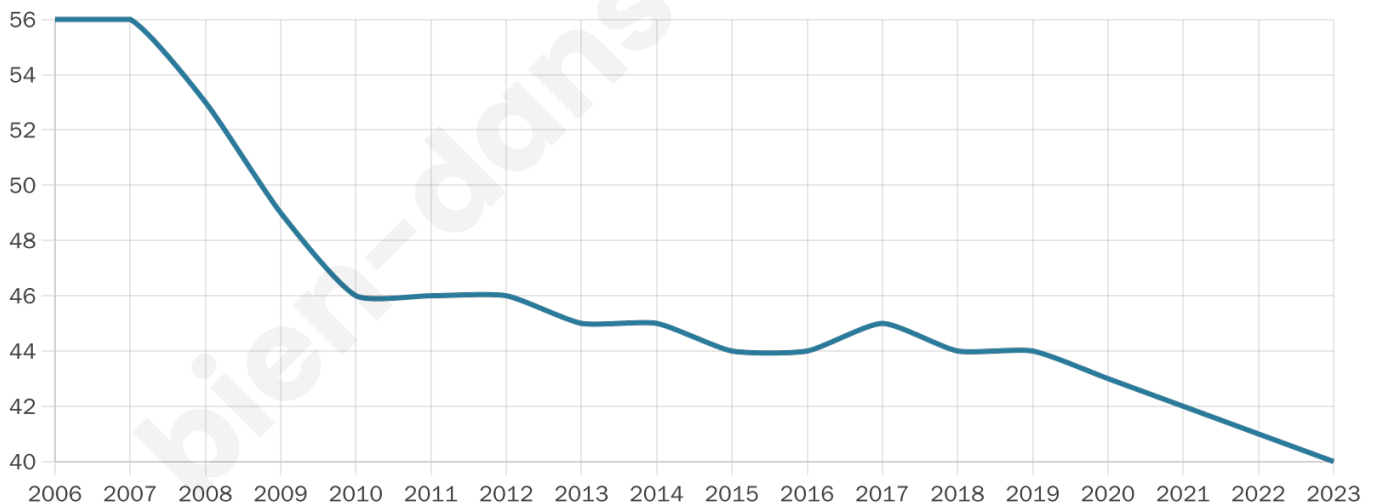

# Statistiques sur la population

Nombre d'habitants

**40**

Age moyen

**57 ans**

Pop active

**37.5%**

Taux chômage

**25%**

Pop densité

**10 h/km<sup>2</sup>**

Revenu moyen

**NC**

## Evolution du nombre d'habitants

Sources : Institut national de la statistique et des études économiques (insee) selon Les dernières parutions officielles de 2024 portant sur les années 2020, 2021 et 2022.