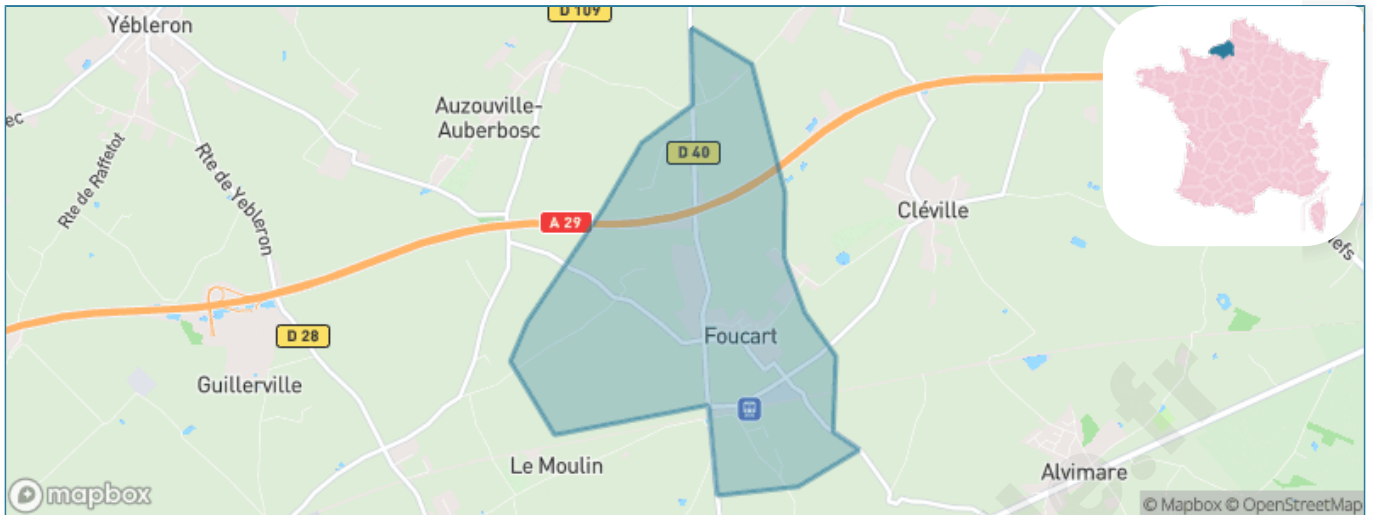

# Ville de Foucart

Présenté par

**BIEN** dans  
ma **VILLE** 

# Situation géographique

## i Informations clés

- **Région** : Normandie
- **Département** : Seine-Maritime
- **Code postal** : 76640
- **Superficie** : 4 km<sup>2</sup>