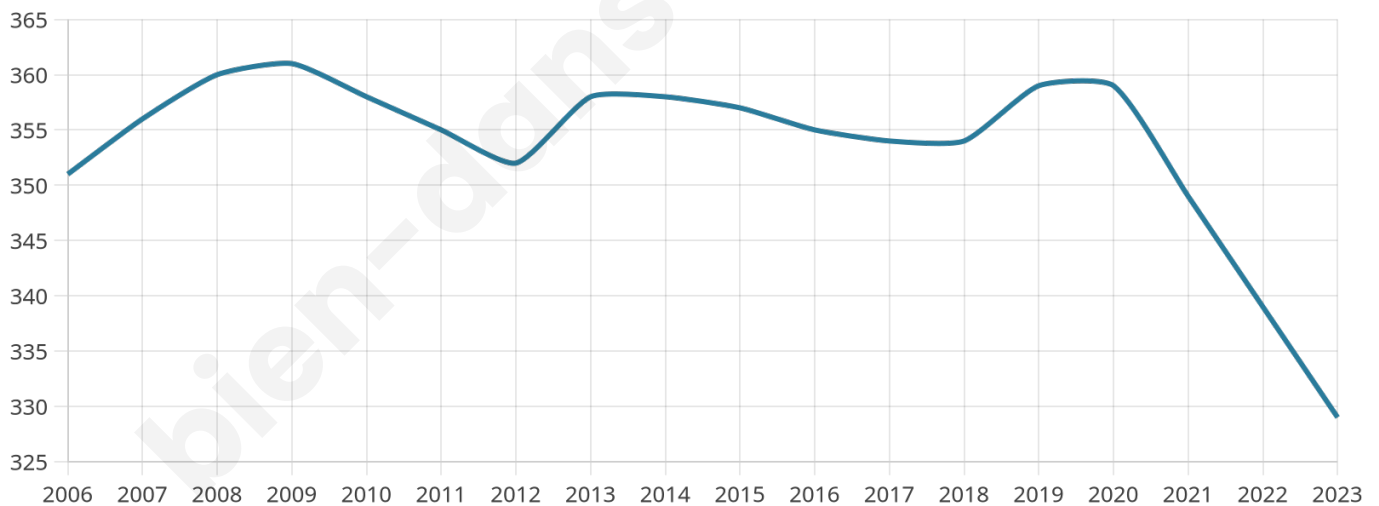

# Statistiques sur la population

Nombre d'habitants

**329**

Age moyen

**38 ans**

Pop active

**51.1%**

Taux chômage

**2.3%**

Pop densité

**82 h/km<sup>2</sup>**

Revenu moyen

**23 250 €/an**

## Evolution du nombre d'habitants

Sources : Institut national de la statistique et des études économiques (insee) selon Les dernières parutions officielles de 2024 portant sur les années 2020, 2021 et 2022.