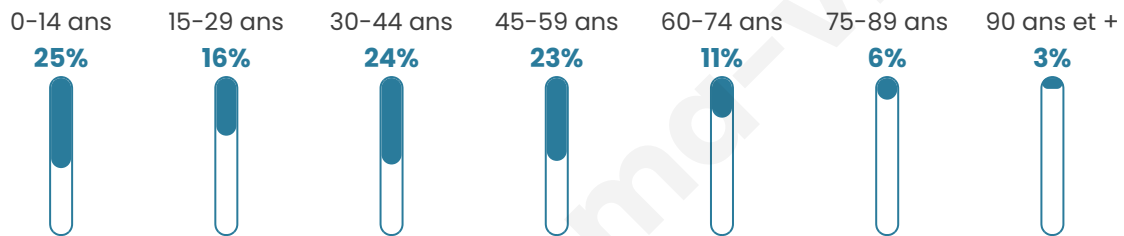

# Statistiques sur la population

Nombre d'habitants

**329**

Age moyen

**38 ans**

Pop active

**51.1%**

Taux chômage

**2.3%**

Pop densité

**82 h/km<sup>2</sup>**

Revenu moyen

**23 250 €/an**

## Evolution du nombre d'habitants

Sources : Institut national de la statistique et des études économiques (insee) selon Les dernières parutions officielles de 2024 portant sur les années 2020, 2021 et 2022.

## Tranche d'âge