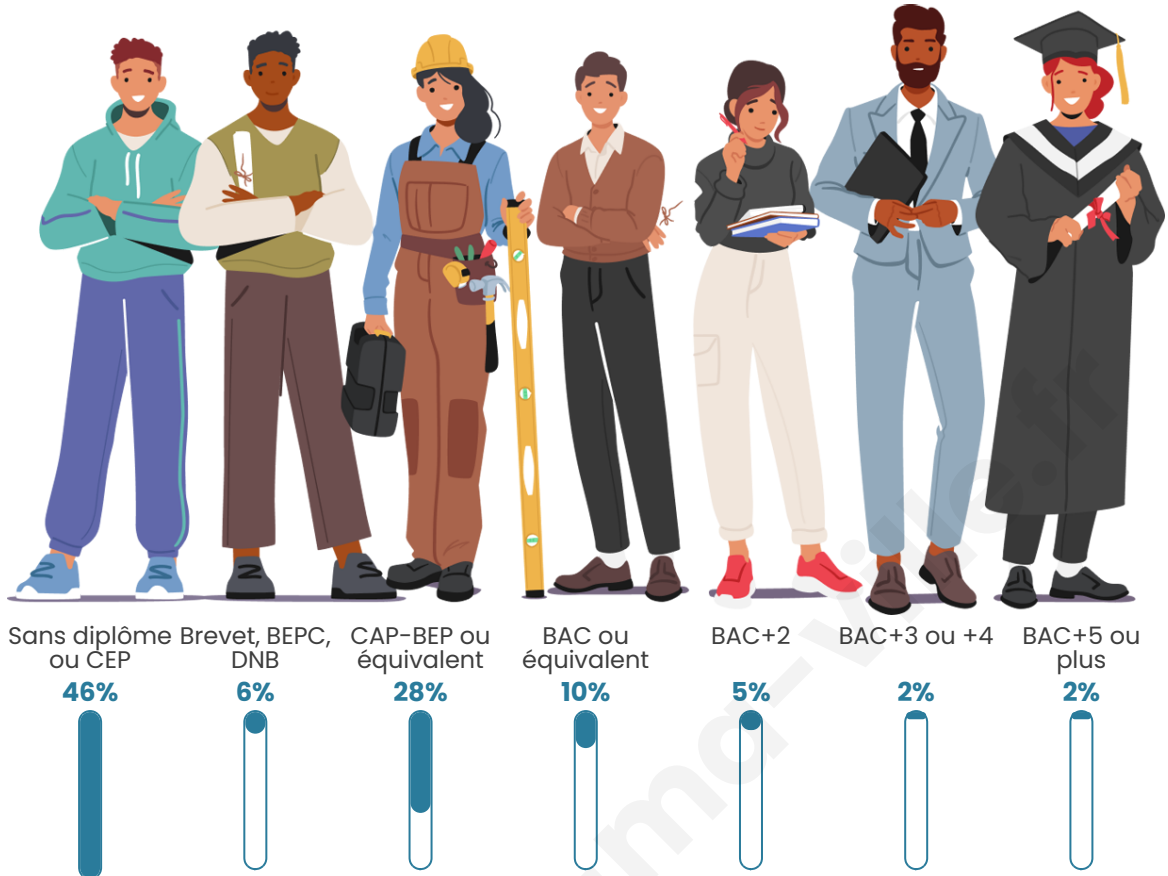

Tranche d'âge

Activité professionnelle

Niveau de diplôme

Composition des ménages

Profils électoraux

Premier tour

	Marine LE PEN	40.93 %
	Emmanuel MACRON	28.02 %
	Jean-Luc MÉLENCHON	11.26 %
	Éric ZEMMOUR	4.12 %
	Valérie PÉCRESSÉ	4.12 %
	Nicolas DUPONT-AIGNAN	3.30 %
	Jean LASSALLE	3.02 %
	Fabien ROUSSEL	2.47 %
	Nathalie ARTHAUD	0.82 %
	Philippe POUTOU	0.82 %
	Anne HIDALGO	0.55 %
	Yannick JADOT	0.55 %