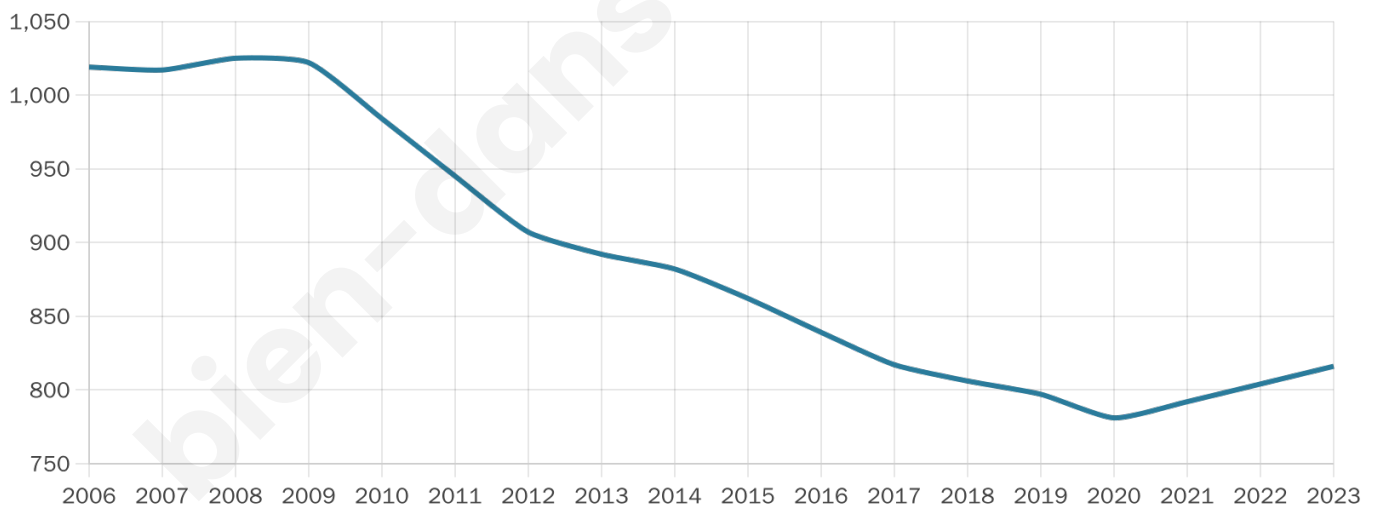

Age moyen

47 ans

Pop active

36.8%

Taux chômage

7.7%

Pop densité

117 h/km²

Revenu moyen

19 610 €/an

Evolution du nombre d'habitants

Sources : Institut national de la statistique et des études économiques (insee) selon Les dernières parutions officielles de 2024 portant sur les années 2020, 2021 et 2022.