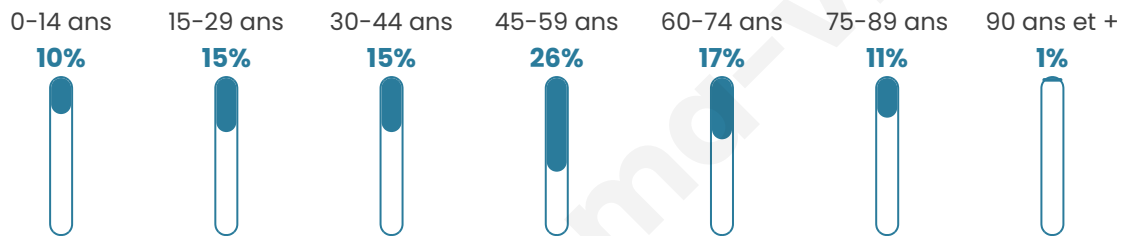

Age moyen

47 ans

Pop active

36.8%

Taux chômage

7.7%

Pop densité

117 h/km²

Revenu moyen

19 610 €/an

Evolution du nombre d'habitants

Sources : Institut national de la statistique et des études économiques (insee) selon Les dernières parutions officielles de 2024 portant sur les années 2020, 2021 et 2022.

Tranche d'âge

Activité professionnelle

Niveau de diplôme

Composition des ménages

Profils électoraux

Premier tour

	Marine LE PEN	40.93 %
	Emmanuel MACRON	28.02 %
	Jean-Luc MÉLENCHON	11.26 %
	Éric ZEMMOUR	4.12 %
	Valérie PÉCRESSÉ	4.12 %
	Nicolas DUPONT-AIGNAN	3.30 %
	Jean LASSALLE	3.02 %
	Fabien ROUSSEL	2.47 %
	Nathalie ARTHAUD	0.82 %
	Philippe POUTOU	0.82 %
	Anne HIDALGO	0.55 %
	Yannick JADOT	0.55 %

496 inscrits

Participation : 74.4%

Votes blancs : 1.08%

Votes nuls : 0.27%

Second tour

	Emmanuel MACRON	40,53 %
	Marine LE PEN	59,47 %

495 inscrits

Participation : 80%