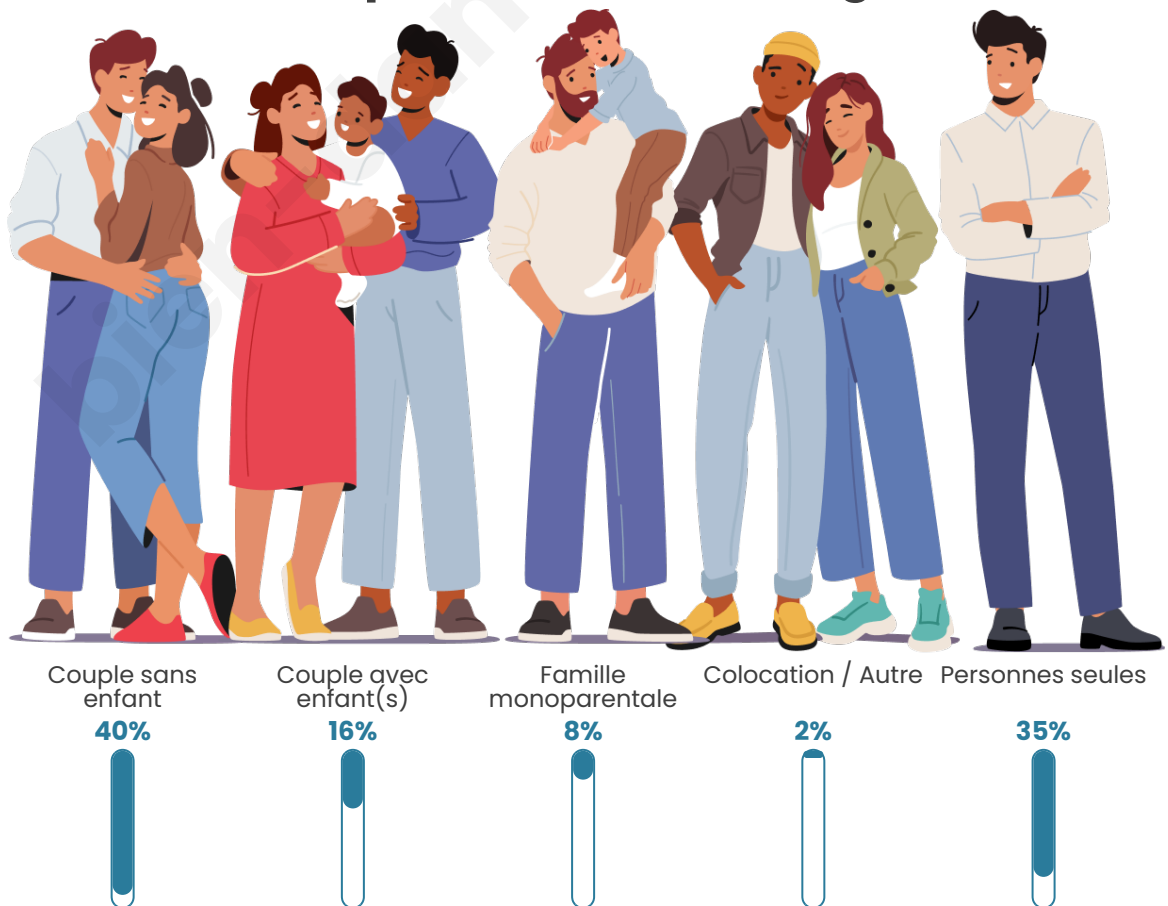

Tranche d'âge

Activité professionnelle

Niveau de diplôme

Composition des ménages

Profils électoraux

Premier tour

	Marine LE PEN	40.93 %
	Emmanuel MACRON	28.02 %
	Jean-Luc MÉLENCHON	11.26 %
	Éric ZEMMOUR	4.12 %
	Valérie PÉCRESSÉ	4.12 %
	Nicolas DUPONT-AIGNAN	3.30 %
	Jean LASSALLE	3.02 %
	Fabien ROUSSEL	2.47 %
	Nathalie ARTHAUD	0.82 %
	Philippe POUTOU	0.82 %
	Anne HIDALGO	0.55 %
	Yannick JADOT	0.55 %