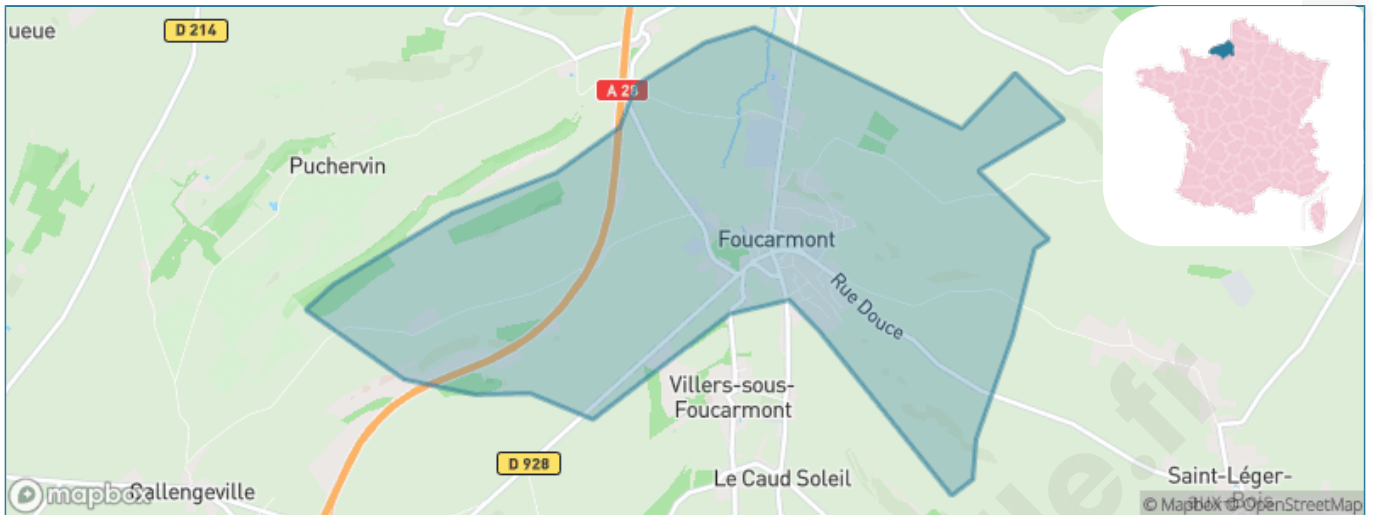

Version web

Ville de Foucarmont

Présenté par

BIEN dans
ma **VILLE** 

Sommaire

Situation géographique	3
Statistiques sur la population	4
Evolution du nombre d'habitants	4
Tranche d'âge	5
0-14 ans	5
15-29 ans	5
30-44 ans	5
45-59 ans	5
60-74 ans	5
75-89 ans	5
90 ans et +	5
Activité professionnelle	5
Agriculteurs	5
Artisans, Commerçants	5
Cadres et sup.	5
Professions intermédiaires	5
Employé	5
Ouvrier	5
Retraité	5
Autres	5
Niveau de diplôme	6
Sans diplôme ou CEP	6
Brevet, BEPC, DNB	6
CAP-BEP ou équivalent	6
BAC ou équivalent	6
BAC+2	6
BAC+3 ou +4	6
BAC+5 ou plus	6
Composition des ménages	6
Couple sans enfant	6
Couple avec enfant(s)	6
Famille monoparentale	6
Colocation / Autre	6
Personnes seules	6
Profils électoraux	7
Premier tour	7
Sécurité	8
Evolution du nombre d'infractions	8
Pour comparer	9
Services à la population	10
Commerce	10
Éducation	10
Villes autour de Foucarmont	11

Situation géographique

i Informations clés

- **Région** : Normandie
- **Département** : Seine-Maritime
- **Code postal** : 76340
- **Superficie** : 7 km²

Statistiques sur la population

Nombre d'habitants

816