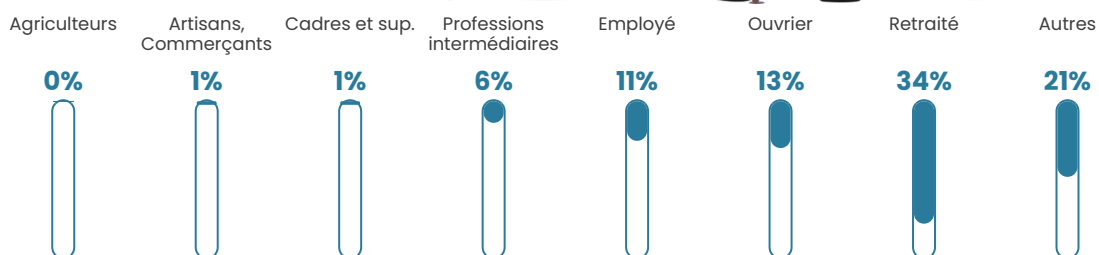

Revenu moyen

19 610 €/an

Evolution du nombre d'habitants

Sources : Institut national de la statistique et des études économiques (insee) selon Les dernières parutions officielles de 2024 portant sur les années 2020, 2021 et 2022.

Tranche d'âge

Activité professionnelle

Niveau de diplôme

Composition des ménages

Profils électoraux

Premier tour

	Marine LE PEN	40.93 %
	Emmanuel MACRON	28.02 %
	Jean-Luc MÉLENCHON	11.26 %
	Éric ZEMMOUR	4.12 %
	Valérie PÉCRESSÉ	4.12 %
	Nicolas DUPONT-AIGNAN	3.30 %
	Jean LASSALLE	3.02 %
	Fabien ROUSSEL	2.47 %
	Nathalie ARTHAUD	0.82 %
	Philippe POUTOU	0.82 %
	Anne HIDALGO	0.55 %
	Yannick JADOT	0.55 %