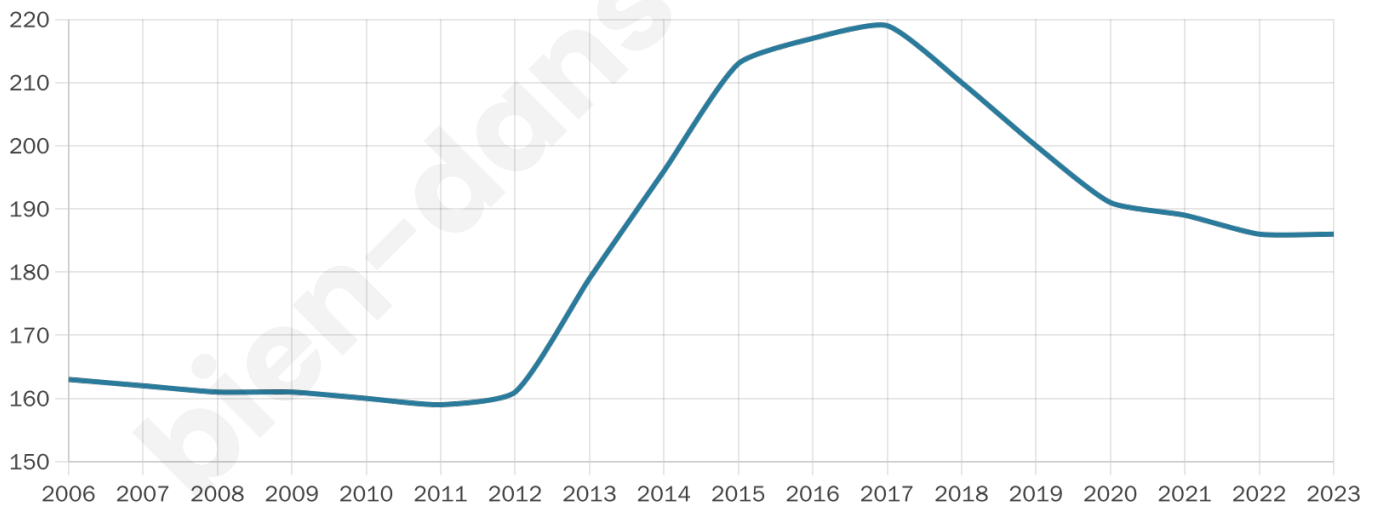

# Statistiques sur la population

Nombre d'habitants

**186**

Age moyen

**39 ans**

Pop active

**48.4%**

Taux chômage

**6%**

Pop densité

**37 h/km<sup>2</sup>**

Revenu moyen

**22 870 €/an**

## Evolution du nombre d'habitants

Sources : Institut national de la statistique et des études économiques (insee) selon Les dernières parutions officielles de 2024 portant sur les années 2020, 2021 et 2022.