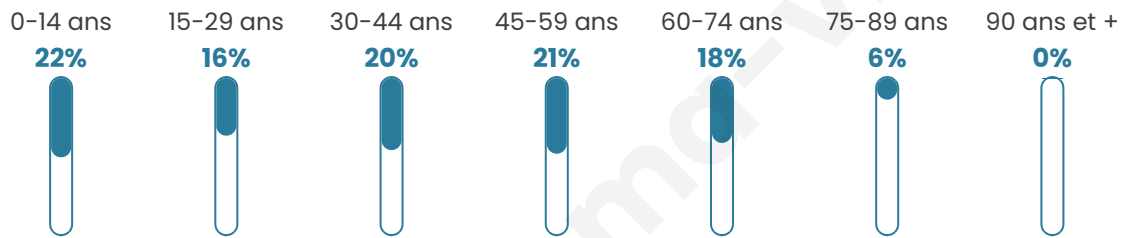

# Statistiques sur la population

Nombre d'habitants

**186**

Age moyen

**39 ans**

Pop active

**48.4%**

Taux chômage

**6%**

Pop densité

**37 h/km<sup>2</sup>**

Revenu moyen

**22 870 €/an**

## Evolution du nombre d'habitants

Sources : Institut national de la statistique et des études économiques (insee) selon Les dernières parutions officielles de 2024 portant sur les années 2020, 2021 et 2022.

## Tranche d'âge