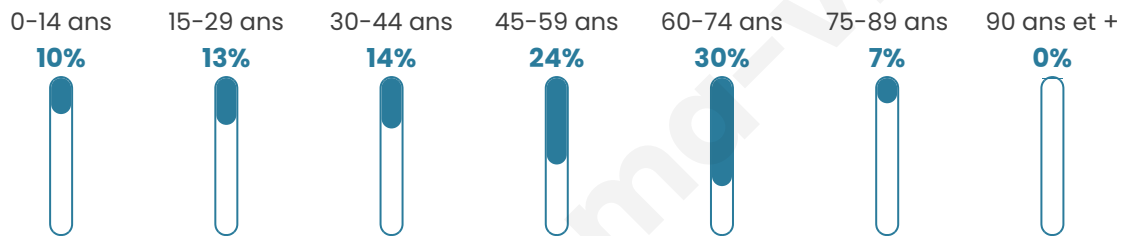

48 ans

Pop active

50%

Taux chômage

9.1%

Pop densité

50 h/km²

Revenu moyen

Tranche d'âge

Activité professionnelle

Niveau de diplôme

Composition des ménages

Profils électoraux

Premier tour

	Emmanuel MACRON	38.46 %
	Marine LE PEN	13.85 %
	Éric ZEMMOUR	12.31 %
	Jean-Luc MÉLENCHON	9.23 %
	Anne HIDALGO	9.23 %
	Jean LASSALLE	6.15 %
	Yannick JADOT	6.15 %
	Valérie PÉCRESSE	3.08 %
	Fabien ROUSSEL	1.54 %
	Nathalie ARTHAUD	0.00 %
	Philippe POUTOU	0.00 %
	Nicolas DUPONT- AIGNAN	0.00 %