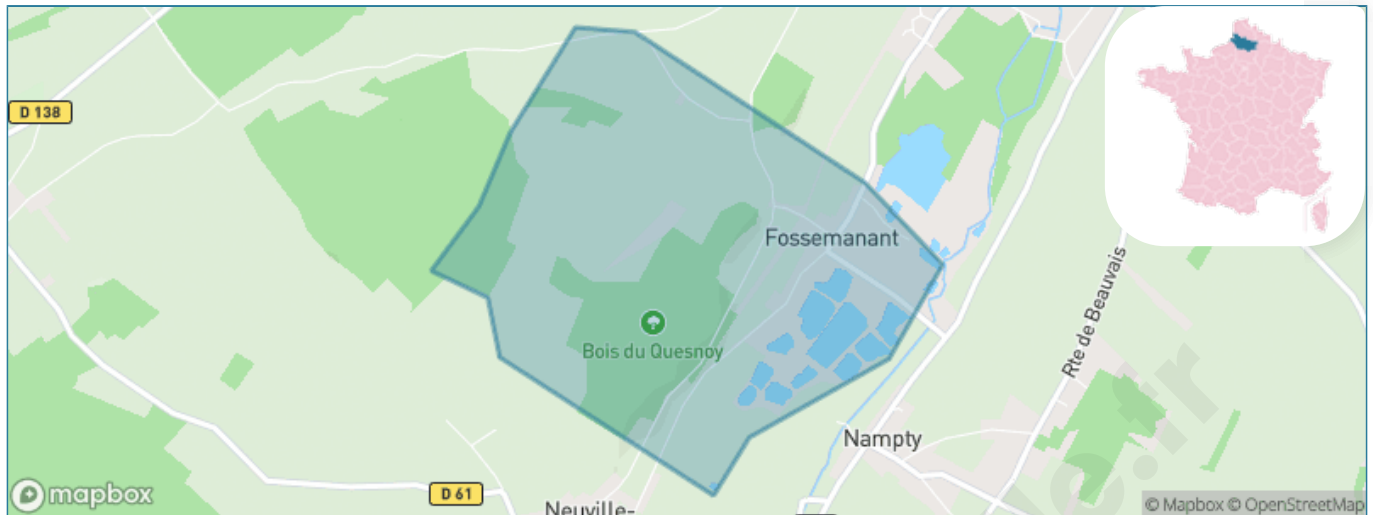

Version web

Ville de Fossemanant

Présenté par

BIEN dans
ma **VILLE** 

Sommaire

Situation géographique	3
Statistiques sur la population	4
Evolution du nombre d'habitants	4
Tranche d'âge	5
0-14 ans	5
15-29 ans	5
30-44 ans	5
45-59 ans	5
60-74 ans	5
75-89 ans	5
90 ans et +	5
Activité professionnelle	5
Agriculteurs	5
Artisans, Commerçants	5
Cadres et sup.	5
Professions intermédiaires	5
Employé	5
Ouvrier	5
Retraité	5
Autres	5
Niveau de diplôme	6
Sans diplôme ou CEP	6
Brevet, BEPC, DNB	6
CAP-BEP ou équivalent	6
BAC ou équivalent	6
BAC+2	6
BAC+3 ou +4	6
BAC+5 ou plus	6
Composition des ménages	6
Couple sans enfant	6
Couple avec enfant(s)	6
Famille monoparentale	6
Colocation / Autre	6
Personnes seules	6
Profils électoraux	7
Premier tour	7
Sécurité	8
Evolution du nombre d'infractions	8
Pour comparer	9
Services à la population	10
Commerce	10
Éducation	10
Villes autour de Fossemanant	11

Situation géographique

i Informations clés

- **Région** : Hauts-de-France
- **Département** : Somme
- **Code postal** : 80160
- **Superficie** : 2 km²

Statistiques sur la population

Nombre d'habitants

100

Age moyen