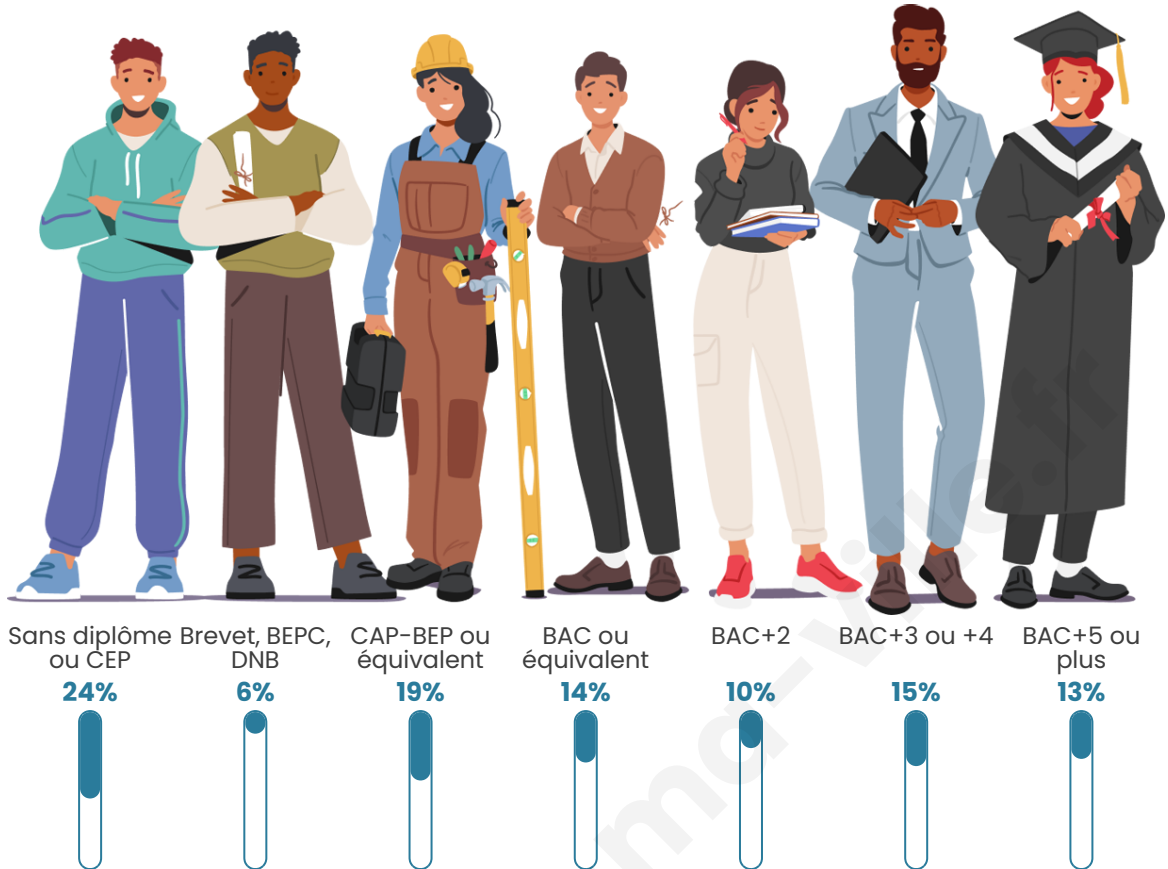

Tranche d'âge

Activité professionnelle

Niveau de diplôme

Composition des ménages

Profils électoraux

Premier tour

	Emmanuel MACRON	38.46 %
	Marine LE PEN	13.85 %
	Éric ZEMMOUR	12.31 %
	Jean-Luc MÉLENCHON	9.23 %
	Anne HIDALGO	9.23 %
	Jean LASSALLE	6.15 %
	Yannick JADOT	6.15 %
	Valérie PÉCRESSE	3.08 %
	Fabien ROUSSEL	1.54 %
	Nathalie ARTHAUD	0.00 %
	Philippe POUTOU	0.00 %
	Nicolas DUPONT- AIGNAN	0.00 %