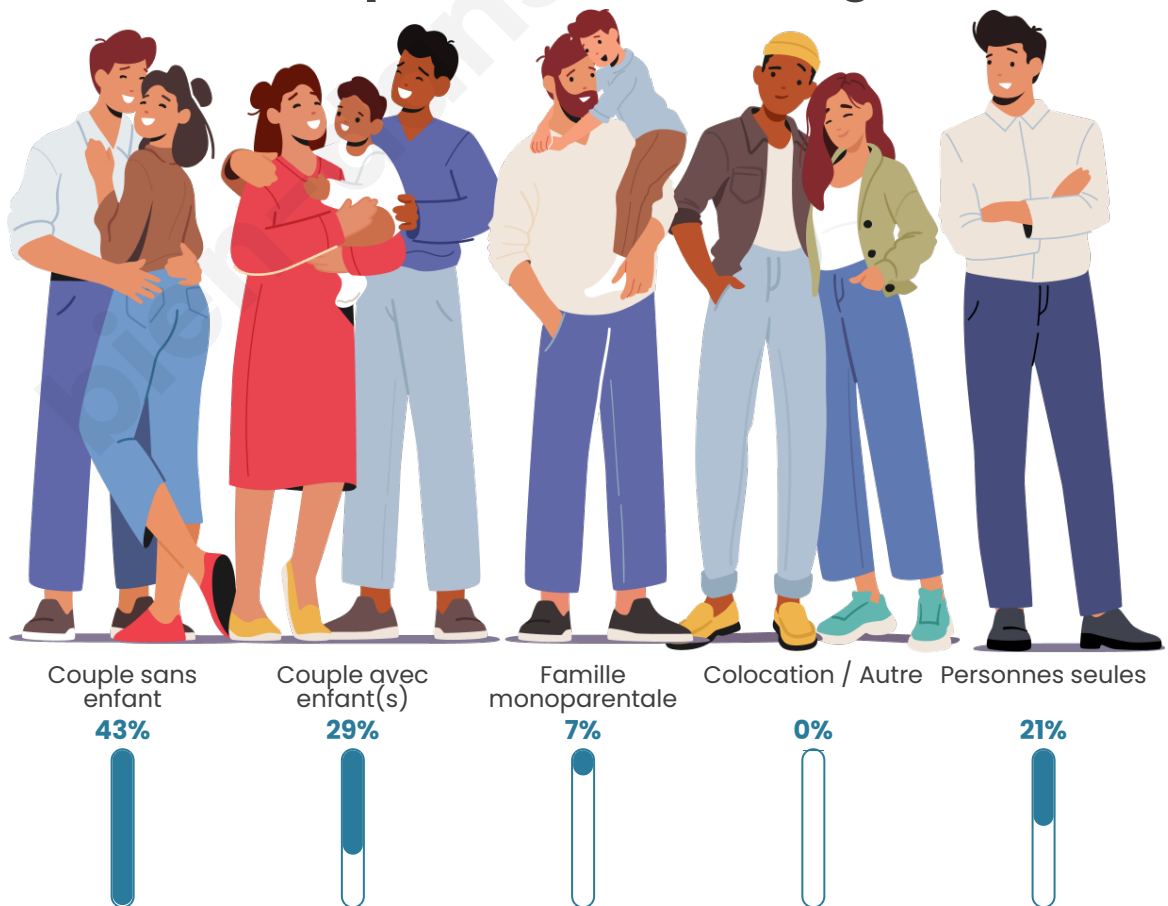

Tranche d'âge

Activité professionnelle

Niveau de diplôme

Composition des ménages

Profils électoraux

Premier tour

	Emmanuel MACRON	38.46 %
	Marine LE PEN	13.85 %
	Éric ZEMMOUR	12.31 %
	Jean-Luc MÉLENCHON	9.23 %
	Anne HIDALGO	9.23 %
	Jean LASSALLE	6.15 %
	Yannick JADOT	6.15 %
	Valérie PÉCRESSE	3.08 %
	Fabien ROUSSEL	1.54 %
	Nathalie ARTHAUD	0.00 %
	Philippe POUTOU	0.00 %
	Nicolas DUPONT- AIGNAN	0.00 %