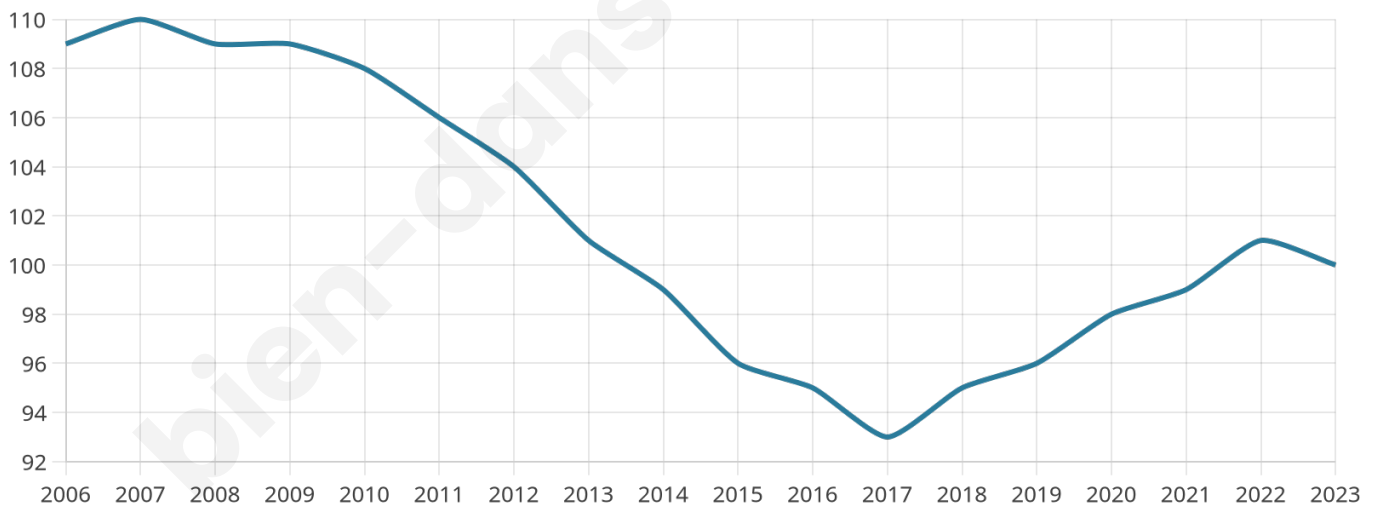

48 ans

Pop active

50%

Taux chômage

9.1%

Pop densité

50 h/km²

Revenu moyen

23 780 €/an

Evolution du nombre d'habitants

Sources : Institut national de la statistique et des études économiques (insee) selon Les dernières parutions officielles de 2024 portant sur les années 2020, 2021 et 2022.