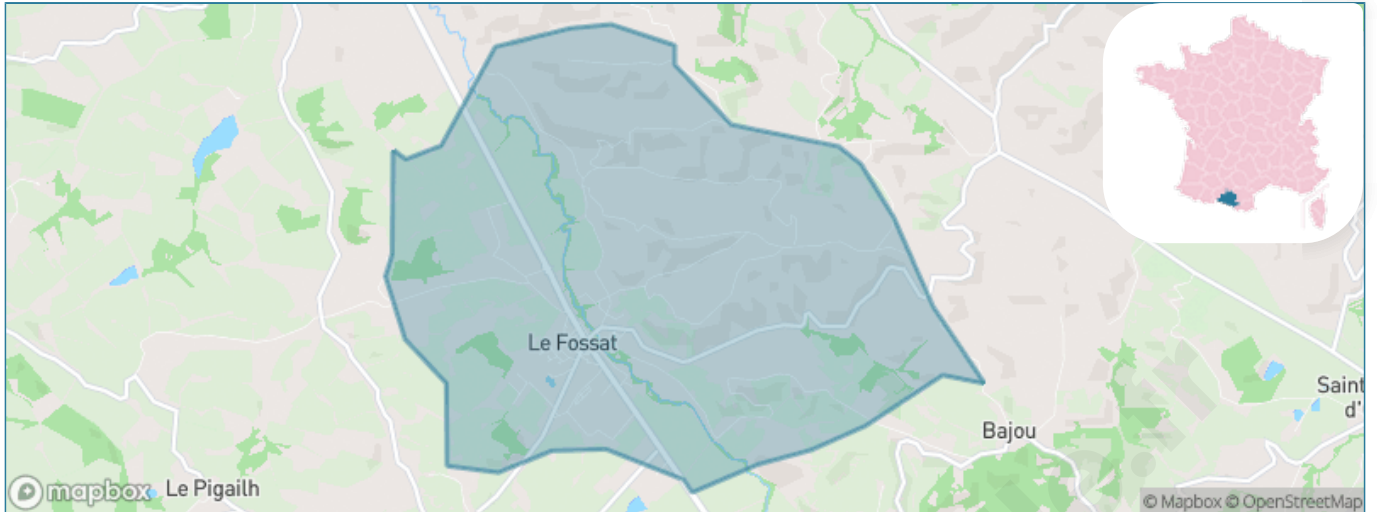

Version web

Ville de Le Fossat

Présenté par

Sommaire

Situation géographique	3
Statistiques sur la population	4
Evolution du nombre d'habitants	4
Tranche d'âge	5
0-14 ans	5
15-29 ans	5
30-44 ans	5
45-59 ans	5
60-74 ans	5
75-89 ans	5
90 ans et +	5
Activité professionnelle	5
Agriculteurs	5
Artisans, Commerçants	5
Cadres et sup.	5
Professions intermédiaires	5
Employé	5
Ouvrier	5
Retraité	5
Autres	5
Niveau de diplôme	6
Sans diplôme ou CEP	6
Brevet, BEPC, DNB	6
CAP-BEP ou équivalent	6
BAC ou équivalent	6
BAC+2	6
BAC+3 ou +4	6
BAC+5 ou plus	6
Composition des ménages	6
Couple sans enfant	6
Couple avec enfant(s)	6
Famille monoparentale	6
Colocation / Autre	6
Personnes seules	6
Profil électoraux	7
Premier tour	7
Sécurité	8
Evolution du nombre d'infractions	8
Pour comparer	9
Services à la population	10
Commerce	10
Éducation	10
Villes autour de Le Fossat	11
Avis sur la ville de Le Fossat	12
Moyenne par critère	12
Villes autour de Le Fossat	12
Répartition des avis par note	12
Répartition des avis par note	12

Situation géographique

i Informations clés

- **Région** : Occitanie
- **Département** : Ariège
- **Code postal** : 09130
- **Superficie** : 14 km²

Statistiques sur la population

Nombre d'habitants

1 071

Age moyen