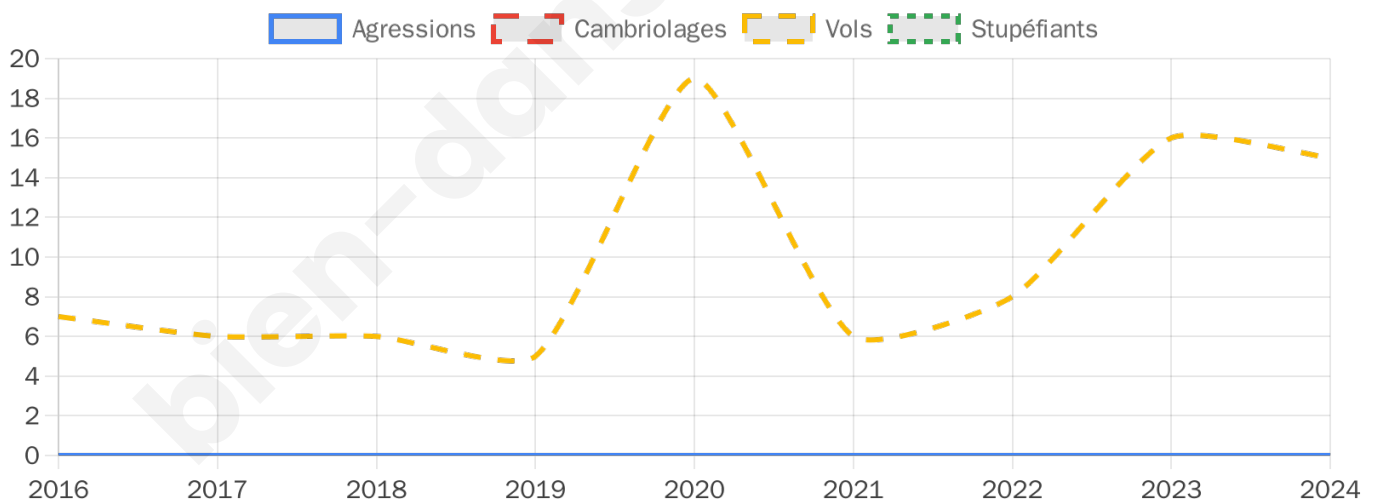

752 inscrits

Participation : 81.25%

Votes blancs : 2.29%

Votes nuls : 1.47%

Second tour

	Emmanuel MACRON	46,18 %
	Marine LE PEN	53,82 %

752 inscrits

Participation : 76.6%

15

Stupéfiants

0

Evolution du nombre d'infractions

Pour comparer

(en proportion du nombre d'habitants)

Sources : Bases statistiques communale, départementale et régionale de la délinquance enregistrée par la police et la gendarmerie nationales selon les dernières parutions officielles de 2025 portant sur l'année 2024 ([data.gouv](https://data.gouv.fr)).