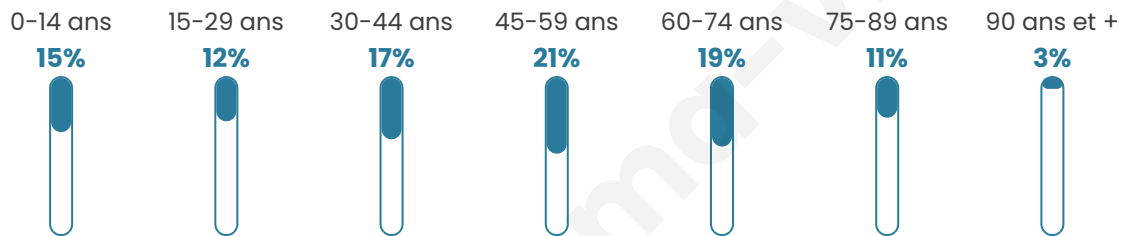

46 ans

Pop active

43.6%

Taux chômage

8.8%

Pop densité

77 h/km²

Revenu moyen

Tranche d'âge

Activité professionnelle

Niveau de diplôme

Composition des ménages

Profils électoraux

Premier tour

	Marine LE PEN	27.89 %
	Jean-Luc MÉLENCHON	20.41 %
	Emmanuel MACRON	19.05 %
	Éric ZEMMOUR	7.99 %
	Jean LASSALLE	6.63 %
	Anne HIDALGO	5.61 %
	Fabien ROUSSEL	3.57 %
	Valérie PÉCRESSE	3.06 %
	Yannick JADOT	2.55 %
	Nicolas DUPONT-AIGNAN	2.21 %
	Philippe POUTOU	0.68 %
	Nathalie ARTHAUD	0.34 %