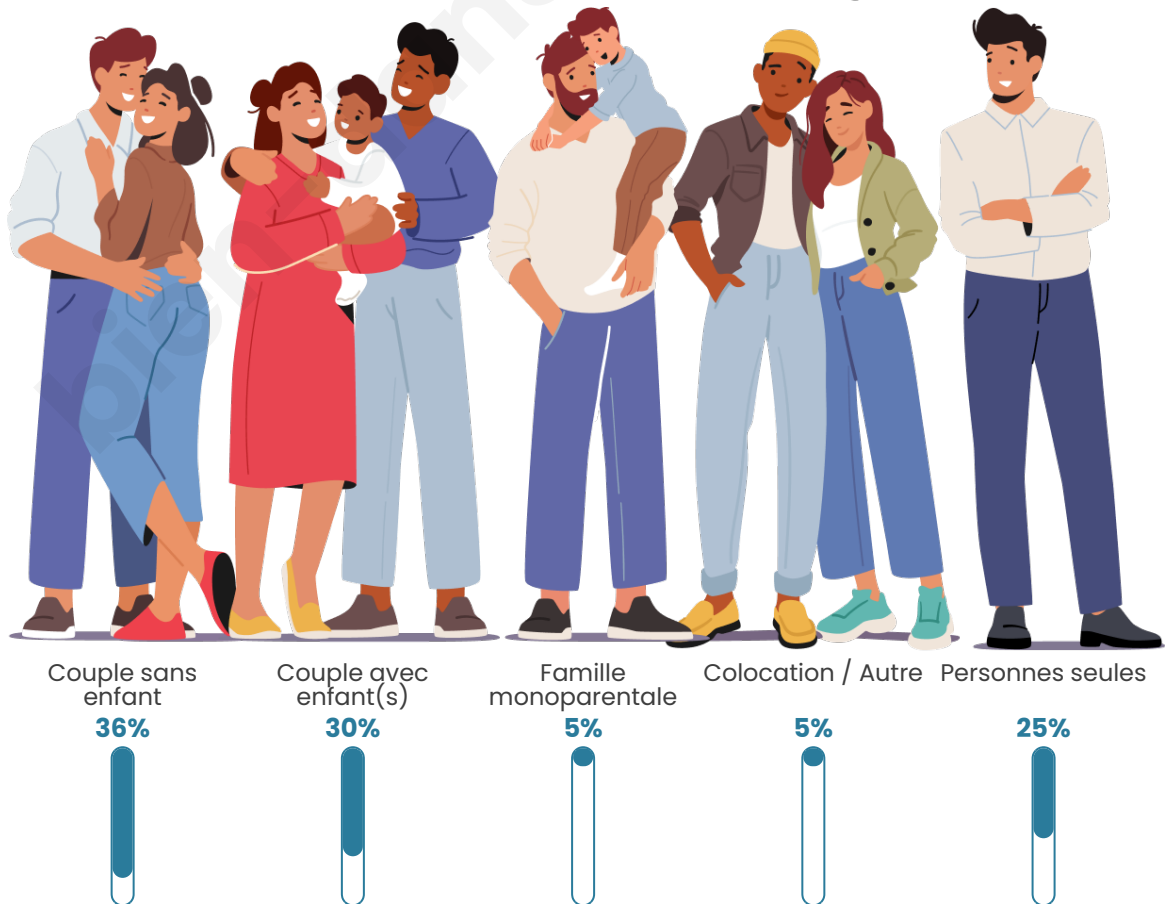

Tranche d'âge

Activité professionnelle

Niveau de diplôme

Composition des ménages

Profils électoraux

Premier tour

	Marine LE PEN	27.89 %
	Jean-Luc MÉLENCHON	20.41 %
	Emmanuel MACRON	19.05 %
	Éric ZEMMOUR	7.99 %
	Jean LASSALLE	6.63 %
	Anne HIDALGO	5.61 %
	Fabien ROUSSEL	3.57 %
	Valérie PÉCRESSE	3.06 %
	Yannick JADOT	2.55 %
	Nicolas DUPONT-AIGNAN	2.21 %
	Philippe POUTOU	0.68 %
	Nathalie ARTHAUD	0.34 %