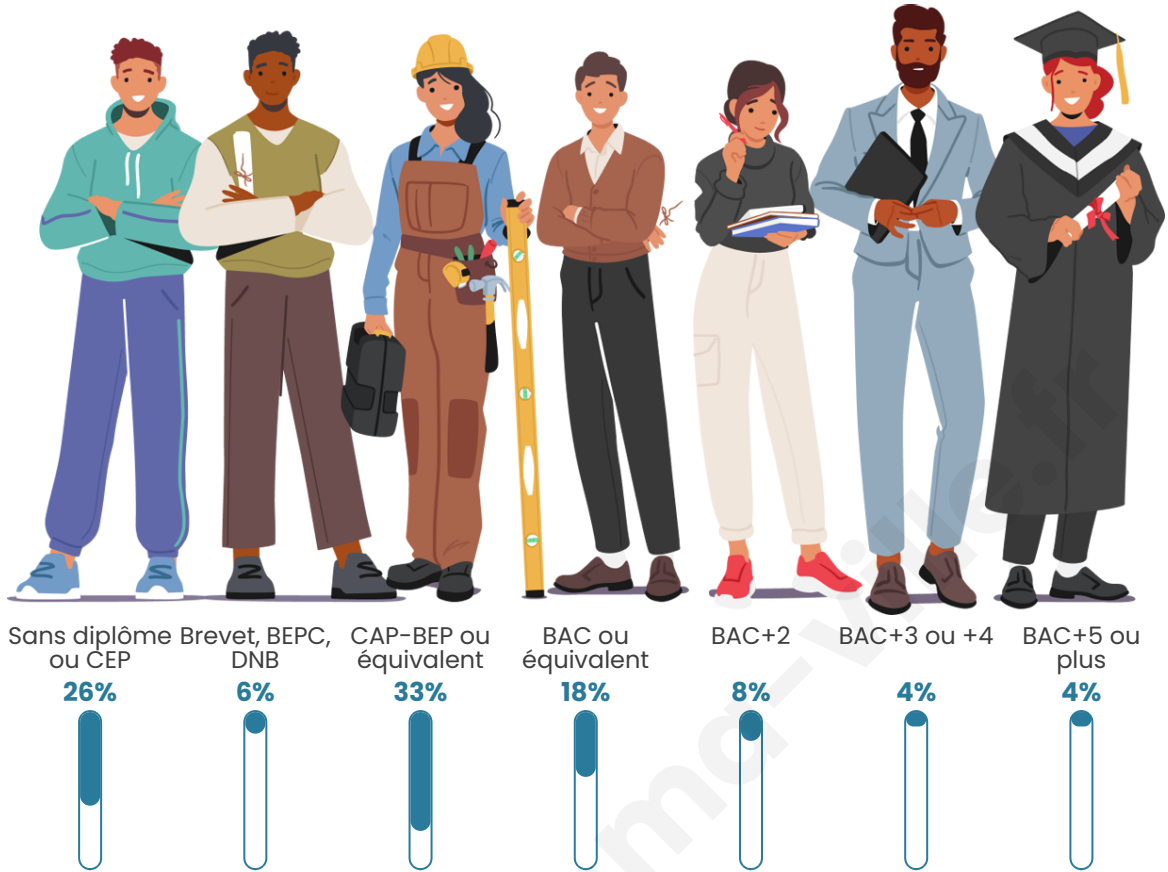

Tranche d'âge

Activité professionnelle

Niveau de diplôme

Composition des ménages

Profils électoraux

Premier tour

	Marine LE PEN	27.89 %
	Jean-Luc MÉLENCHON	20.41 %
	Emmanuel MACRON	19.05 %
	Éric ZEMMOUR	7.99 %
	Jean LASSALLE	6.63 %
	Anne HIDALGO	5.61 %
	Fabien ROUSSEL	3.57 %
	Valérie PÉCRESSE	3.06 %
	Yannick JADOT	2.55 %
	Nicolas DUPONT-AIGNAN	2.21 %
	Philippe POUTOU	0.68 %
	Nathalie ARTHAUD	0.34 %