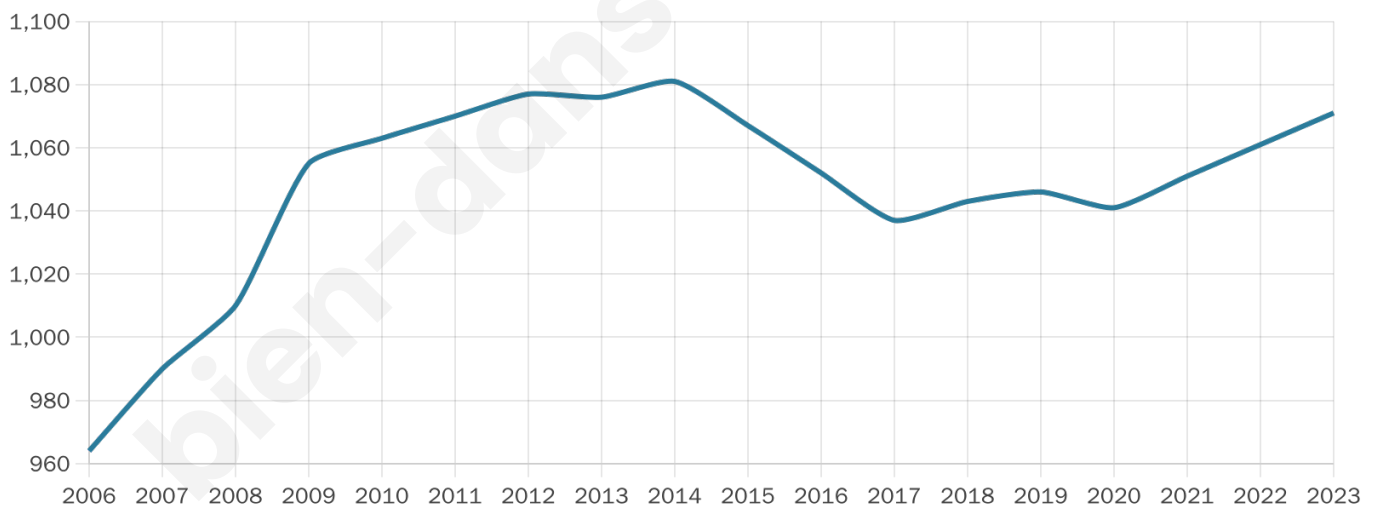

Version web

Ville de Le Fossat

Présenté par

Sommaire

Situation géographique	3
Statistiques sur la population	4
Evolution du nombre d'habitants	4
Tranche d'âge	5
0-14 ans	5
15-29 ans	5
30-44 ans	5
45-59 ans	5
60-74 ans	5
75-89 ans	5
90 ans et +	5
Activité professionnelle	5
Agriculteurs	5
Artisans, Commerçants	5
Cadres et sup.	5
Professions intermédiaires	5
Employé	5
Ouvrier	5
Retraité	5
Autres	5
Niveau de diplôme	6
Sans diplôme ou CEP	6
Brevet, BEPC, DNB	6
CAP-BEP ou équivalent	6
BAC ou équivalent	6
BAC+2	6
BAC+3 ou +4	6
BAC+5 ou plus	6
Composition des ménages	6
Couple sans enfant	6
Couple avec enfant(s)	6
Famille monoparentale	6
Colocation / Autre	6
Personnes seules	6
Profil électoraux	7
Premier tour	7
Sécurité	8
Evolution du nombre d'infractions	8
Pour comparer	9
Services à la population	10
Commerce	10
Éducation	10
Villes autour de Le Fossat	11
Avis sur la ville de Le Fossat	12
Moyenne par critère	12
Villes autour de Le Fossat	12
Répartition des avis par note	12
Répartition des avis par note	12

46 ans

Pop active

43.6%

Taux chômage

8.8%

Pop densité

77 h/km²

Revenu moyen

20 630 €/an

Evolution du nombre d'habitants

Sources : Institut national de la statistique et des études économiques (insee) selon Les dernières parutions officielles de 2024 portant sur les années 2020, 2021 et 2022.