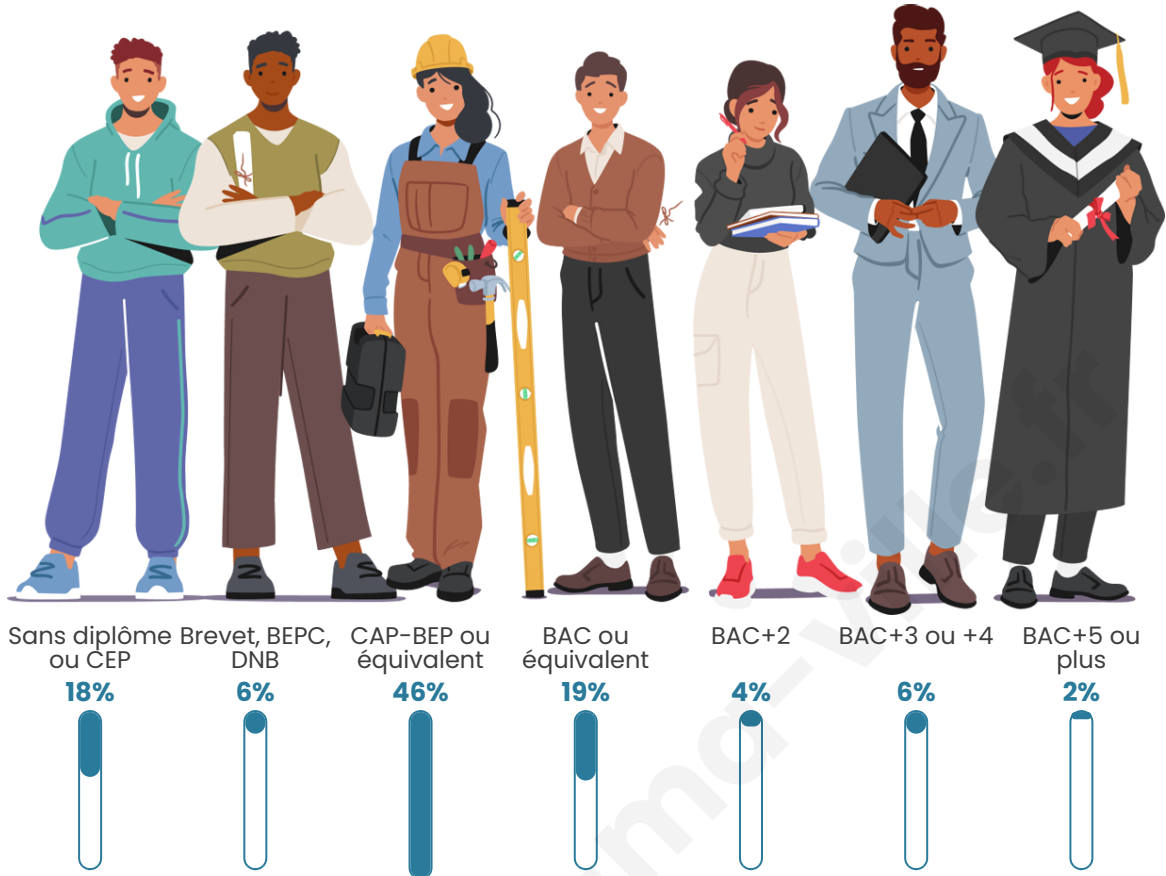

212

Age moyen

40 ans

Pop active

53.3%

Taux chômage

6.6%

Pop densité

Tranche d'âge

Activité professionnelle

Niveau de diplôme

Composition des ménages

Profils électoraux

Premier tour

	Marine LE PEN	51.05 %
	Emmanuel MACRON	25.87 %
	Jean-Luc MÉLENCHON	6.99 %
	Éric ZEMMOUR	4.90 %
	Jean LASSALLE	2.80 %
	Fabien ROUSSEL	2.10 %
	Nicolas DUPONT-AIGNAN	2.10 %
	Anne HIDALGO	1.40 %
	Yannick JADOT	1.40 %
	Philippe POUTOU	1.40 %
	Nathalie ARTHAUD	0.00 %
	Valérie PÉCRESSE	0.00 %