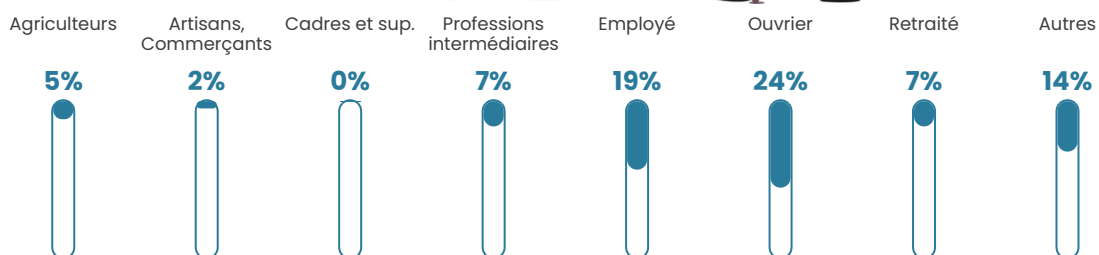

42 h/km²

Revenu moyen

19 860 €/an

Evolution du nombre d'habitants

Sources : Institut national de la statistique et des études économiques (insee) selon Les dernières parutions officielles de 2024 portant sur les années 2020, 2021 et 2022.

Tranche d'âge

Activité professionnelle

Niveau de diplôme

Composition des ménages

Profils électoraux

Premier tour

	Marine LE PEN	51.05 %
	Emmanuel MACRON	25.87 %
	Jean-Luc MÉLENCHON	6.99 %
	Éric ZEMMOUR	4.90 %
	Jean LASSALLE	2.80 %
	Fabien ROUSSEL	2.10 %
	Nicolas DUPONT-AIGNAN	2.10 %
	Anne HIDALGO	1.40 %
	Yannick JADOT	1.40 %
	Philippe POUTOU	1.40 %
	Nathalie ARTHAUD	0.00 %
	Valérie PÉCRESSE	0.00 %