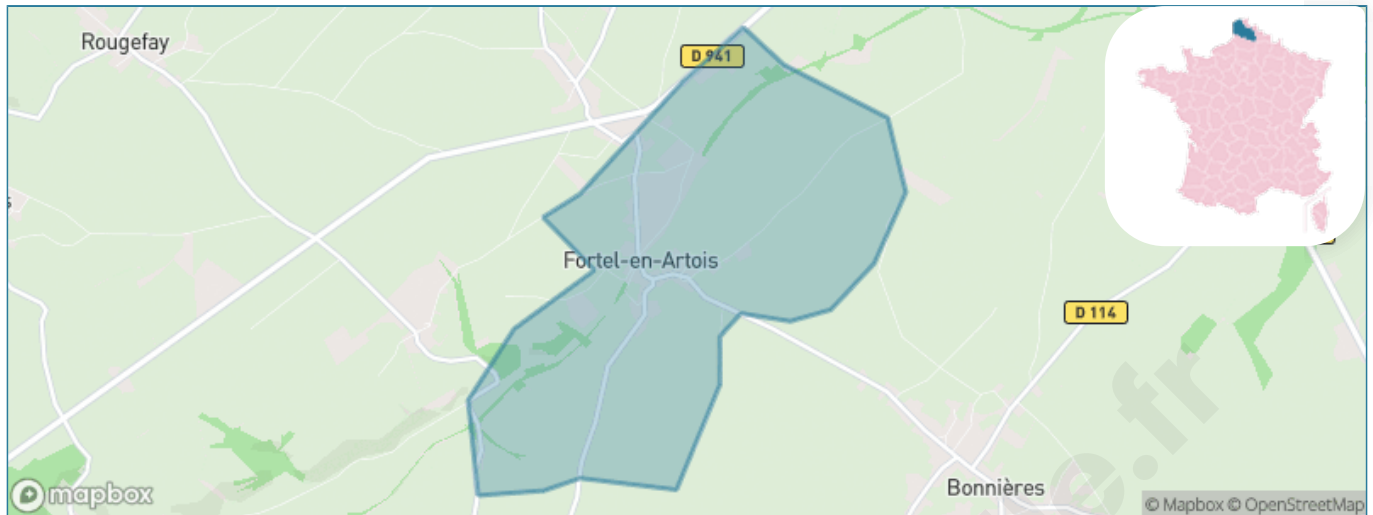

Version web

Ville de Fortel-en-Artois

Présenté par

BIEN dans
ma **VILLE** 

Sommaire

Situation géographique	3
Statistiques sur la population	4
Evolution du nombre d'habitants	4
Tranche d'âge	5
0-14 ans	5
15-29 ans	5
30-44 ans	5
45-59 ans	5
60-74 ans	5
75-89 ans	5
90 ans et +	5
Activité professionnelle	5
Agriculteurs	5
Artisans, Commerçants	5
Cadres et sup.	5
Professions intermédiaires	5
Employé	5
Ouvrier	5
Retraité	5
Autres	5
Niveau de diplôme	6
Sans diplôme ou CEP	6
Brevet, BEPC, DNB	6
CAP-BEP ou équivalent	6
BAC ou équivalent	6
BAC+2	6
BAC+3 ou +4	6
BAC+5 ou plus	6
Composition des ménages	6
Couple sans enfant	6
Couple avec enfant(s)	6
Famille monoparentale	6
Colocation / Autre	6
Personnes seules	6
Profils électoraux	7
Premier tour	7
Sécurité	8
Evolution du nombre d'infractions	8
Pour comparer	9
Services à la population	10
Commerce	10
Éducation	10
Villes autour de Fortel-en-Artois	11

Situation géographique

i Informations clés

- **Région** : Hauts-de-France
- **Département** : Pas-de-Calais
- **Code postal** : 62270
- **Superficie** : 5 km²

Statistiques sur la population

Nombre d'habitants