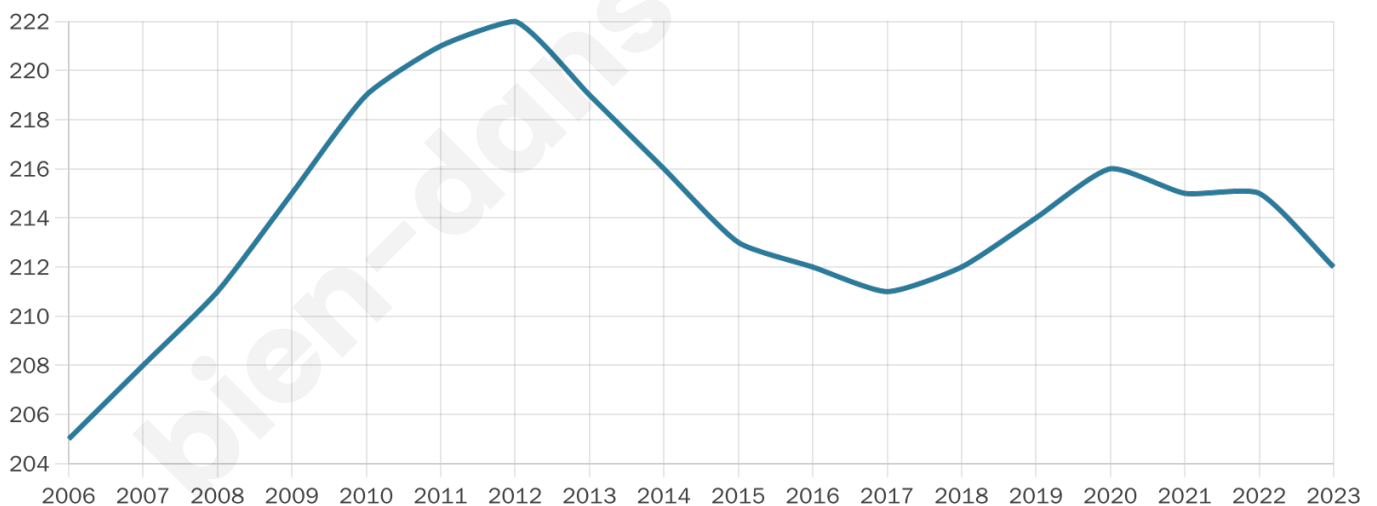

212

Age moyen

40 ans

Pop active

53.3%

Taux chômage

6.6%

Pop densité

42 h/km²

Revenu moyen

19 860 €/an

Evolution du nombre d'habitants

Sources : Institut national de la statistique et des études économiques (insee) selon Les dernières parutions officielles de 2024 portant sur les années 2020, 2021 et 2022.