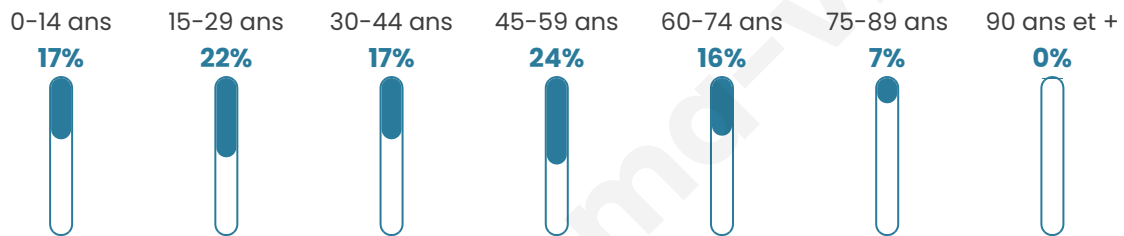

212

Age moyen

40 ans

Pop active

53.3%

Taux chômage

6.6%

Pop densité

42 h/km²

Revenu moyen

19 860 €/an

Evolution du nombre d'habitants

Sources : Institut national de la statistique et des études économiques (insee) selon Les dernières parutions officielles de 2024 portant sur les années 2020, 2021 et 2022.

Tranche d'âge

Activité professionnelle

Niveau de diplôme

Composition des ménages

Profils électoraux

Premier tour

	Marine LE PEN	51.05 %
	Emmanuel MACRON	25.87 %
	Jean-Luc MÉLENCHON	6.99 %
	Éric ZEMMOUR	4.90 %
	Jean LASSALLE	2.80 %
	Fabien ROUSSEL	2.10 %
	Nicolas DUPONT-AIGNAN	2.10 %
	Anne HIDALGO	1.40 %
	Yannick JADOT	1.40 %
	Philippe POUTOU	1.40 %
	Nathalie ARTHAUD	0.00 %
	Valérie PÉCRESSE	0.00 %