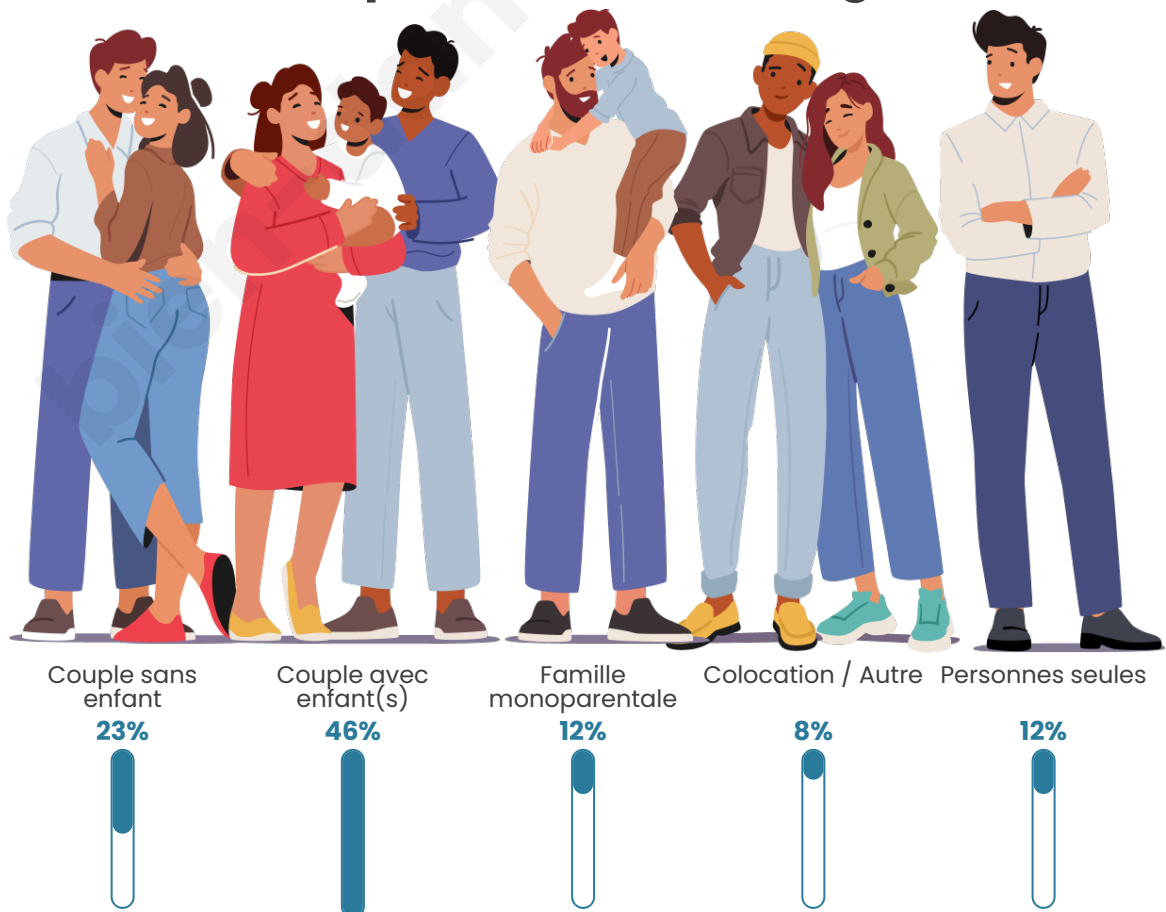

Tranche d'âge

Activité professionnelle

Niveau de diplôme

Composition des ménages

Profils électoraux

Premier tour

	Marine LE PEN	51.05 %
	Emmanuel MACRON	25.87 %
	Jean-Luc MÉLENCHON	6.99 %
	Éric ZEMMOUR	4.90 %
	Jean LASSALLE	2.80 %
	Fabien ROUSSEL	2.10 %
	Nicolas DUPONT-AIGNAN	2.10 %
	Anne HIDALGO	1.40 %
	Yannick JADOT	1.40 %
	Philippe POUTOU	1.40 %
	Nathalie ARTHAUD	0.00 %
	Valérie PÉCRESSE	0.00 %