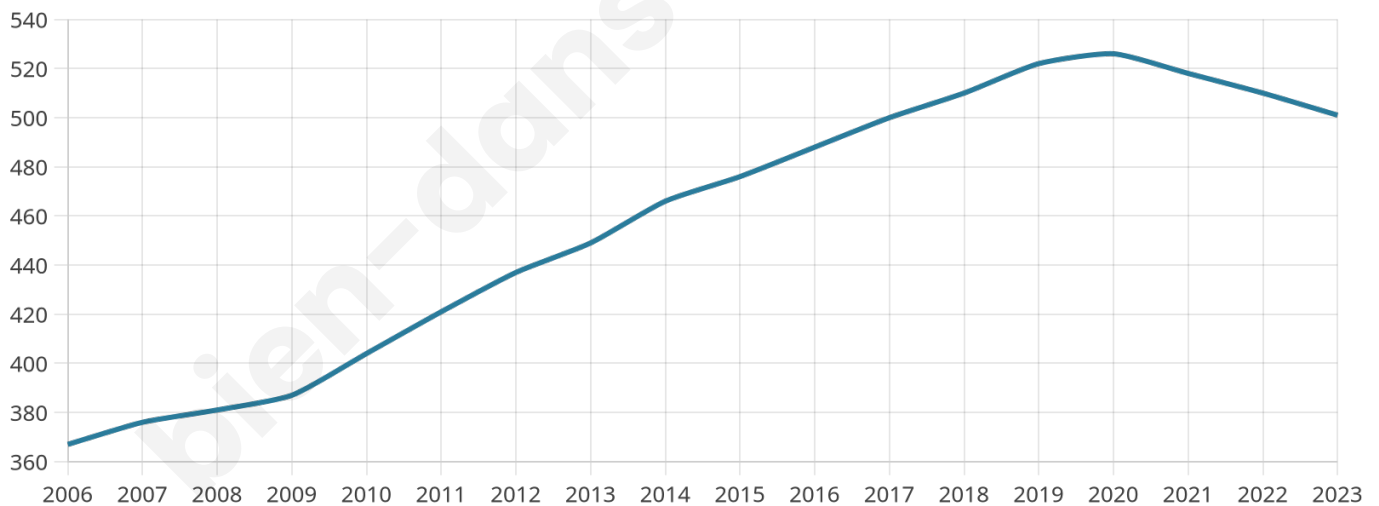

Situation géographique

i Informations clés

- **Région** : Normandie
- **Département** : Eure
- **Code postal** : 27210
- **Superficie** : 9 km²

Statistiques sur la population

Nombre d'habitants

501

Age moyen

39 ans

Pop active

51.9%

Taux chômage

7.4%

Pop densité

56 h/km²

Revenu moyen

24 810 €/an

Evolution du nombre d'habitants

Sources : Institut national de la statistique et des études économiques (insee) selon Les dernières parutions officielles de 2024 portant sur les années 2020, 2021 et 2022.