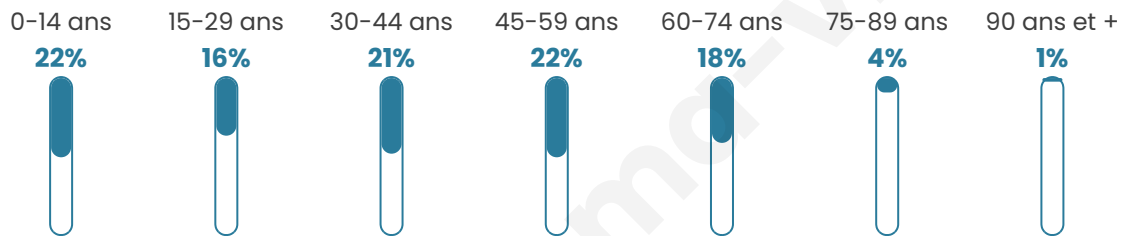

Situation géographique

i Informations clés

- **Région** : Normandie
- **Département** : Eure
- **Code postal** : 27210
- **Superficie** : 9 km²

Statistiques sur la population

Nombre d'habitants

501

Age moyen

39 ans

Pop active

51.9%

Taux chômage

7.4%

Pop densité

56 h/km²

Revenu moyen

Tranche d'âge

Activité professionnelle

Niveau de diplôme

Composition des ménages

Profils électoraux

Premier tour

	Marine LE PEN	38.99 %
	Emmanuel MACRON	24.21 %
	Jean-Luc MÉLENCHON	10.69 %
	Éric ZEMMOUR	7.86 %
	Valérie PÉCRESE	5.97 %
	Jean LASSALLE	3.14 %
	Nicolas DUPONT-AIGNAN	3.14 %
	Yannick JADOT	2.83 %
	Fabien ROUSSEL	1.26 %
	Philippe POUTOU	0.94 %
	Nathalie ARTHAUD	0.63 %
	Anne HIDALGO	0.31 %