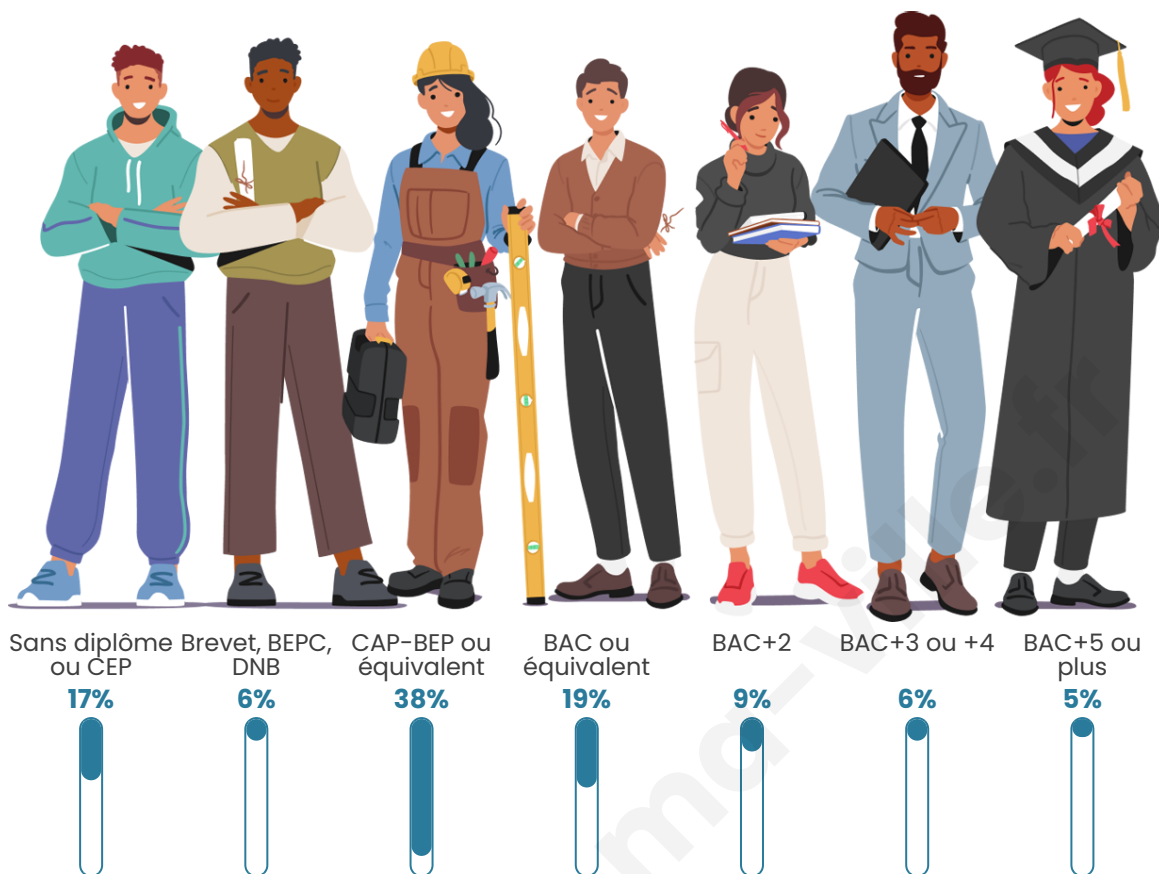

Tranche d'âge

Activité professionnelle

Niveau de diplôme

Composition des ménages

Profils électoraux

Premier tour

	Marine LE PEN	38.99 %
	Emmanuel MACRON	24.21 %
	Jean-Luc MÉLENCHON	10.69 %
	Éric ZEMMOUR	7.86 %
	Valérie PÉCRESE	5.97 %
	Jean LASSALLE	3.14 %
	Nicolas DUPONT-AIGNAN	3.14 %
	Yannick JADOT	2.83 %
	Fabien ROUSSEL	1.26 %
	Philippe POUTOU	0.94 %
	Nathalie ARTHAUD	0.63 %
	Anne HIDALGO	0.31 %