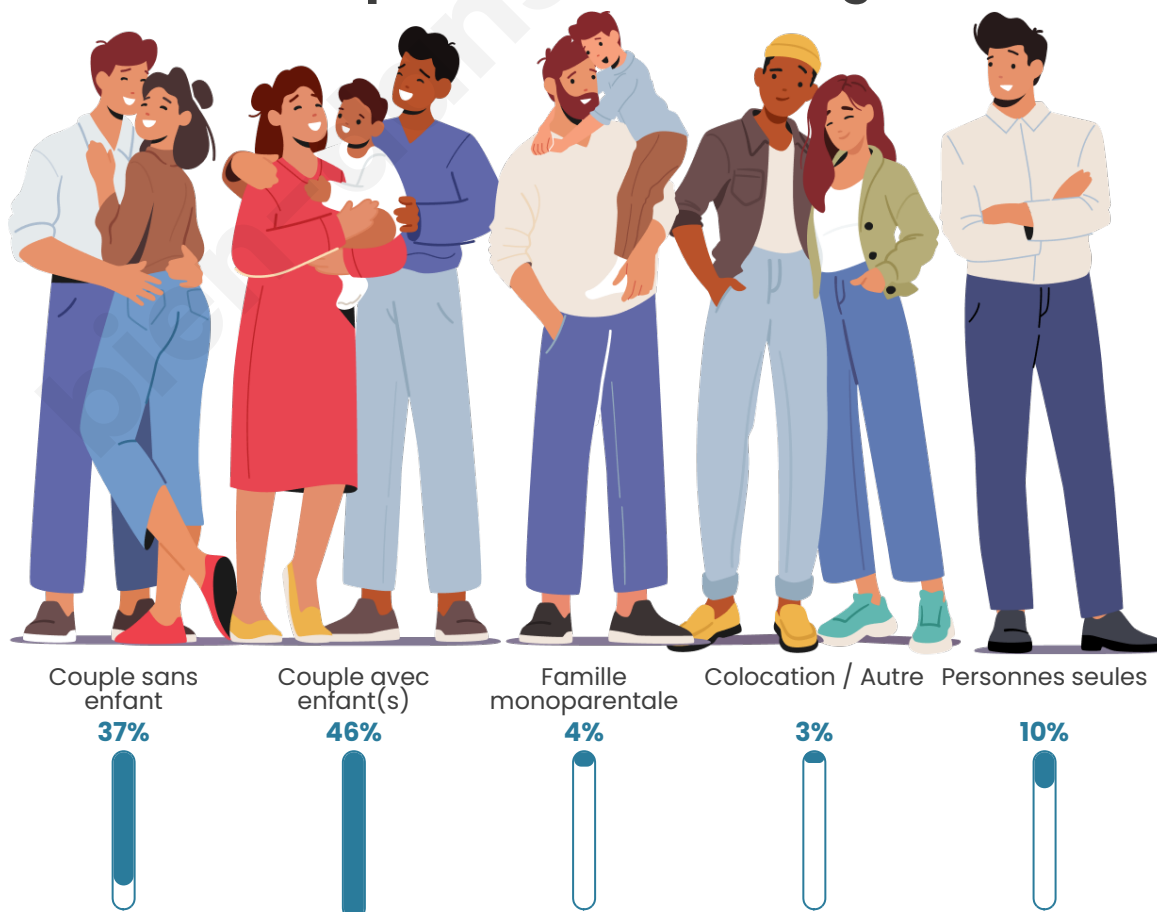

Tranche d'âge

Activité professionnelle

Niveau de diplôme

Composition des ménages

Profils électoraux

Premier tour

	Marine LE PEN	38.99 %
	Emmanuel MACRON	24.21 %
	Jean-Luc MÉLENCHON	10.69 %
	Éric ZEMMOUR	7.86 %
	Valérie PÉCRESE	5.97 %
	Jean LASSALLE	3.14 %
	Nicolas DUPONT-AIGNAN	3.14 %
	Yannick JADOT	2.83 %
	Fabien ROUSSEL	1.26 %
	Philippe POUTOU	0.94 %
	Nathalie ARTHAUD	0.63 %
	Anne HIDALGO	0.31 %