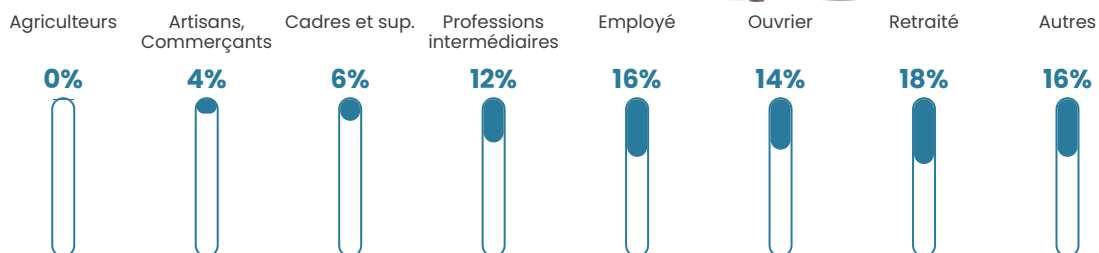

39 ans

Pop active

51.9%

Taux chômage

7.4%

Pop densité

56 h/km²

Revenu moyen

24 810 €/an

Evolution du nombre d'habitants

Sources : Institut national de la statistique et des études économiques (insee) selon Les dernières parutions officielles de 2024 portant sur les années 2020, 2021 et 2022.

Tranche d'âge

Activité professionnelle

Niveau de diplôme

Composition des ménages

Profils électoraux

Premier tour

	Marine LE PEN	38.99 %
	Emmanuel MACRON	24.21 %
	Jean-Luc MÉLENCHON	10.69 %
	Éric ZEMMOUR	7.86 %
	Valérie PÉCRESE	5.97 %
	Jean LASSALLE	3.14 %
	Nicolas DUPONT-AIGNAN	3.14 %
	Yannick JADOT	2.83 %
	Fabien ROUSSEL	1.26 %
	Philippe POUTOU	0.94 %
	Nathalie ARTHAUD	0.63 %
	Anne HIDALGO	0.31 %