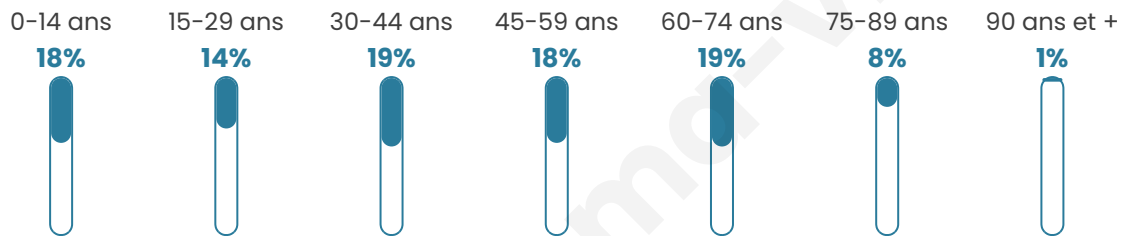

# Statistiques sur la population

Nombre d'habitants

**765**

Age moyen

**43 ans**

Pop active

**47.1%**

Taux chômage

**6.5%**

Pop densité

**29 h/km<sup>2</sup>**

Revenu moyen

**22 330 €/an**

## Evolution du nombre d'habitants

Sources : Institut national de la statistique et des études économiques (insee) selon Les dernières parutions officielles de 2024 portant sur les années 2020, 2021 et 2022.

## Tranche d'âge