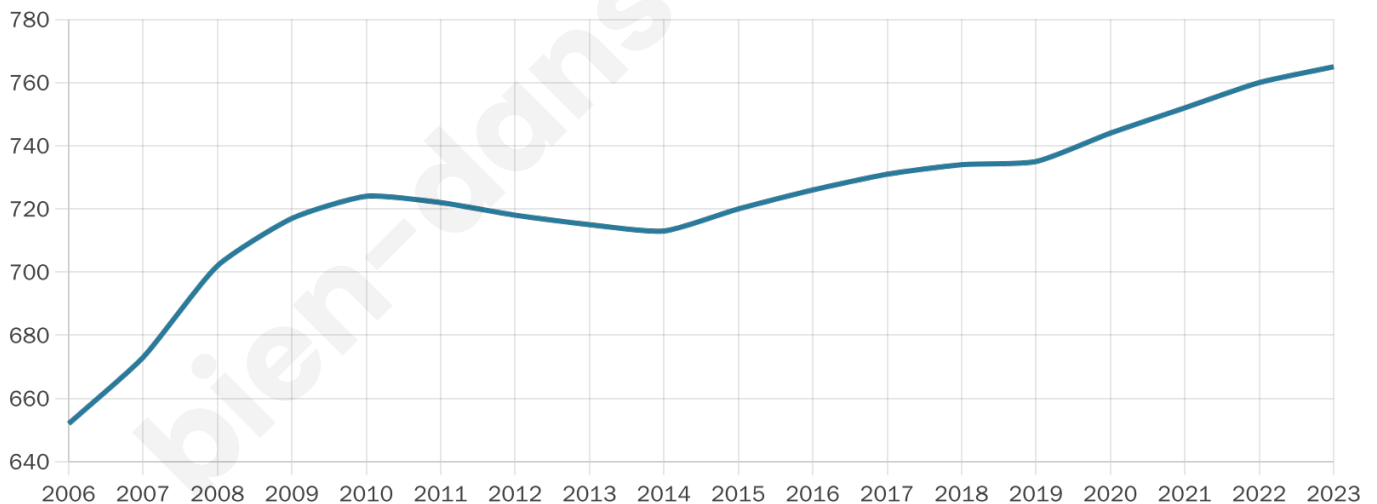

# Statistiques sur la population

Nombre d'habitants

**765**

Age moyen

**43 ans**

Pop active

**47.1%**

Taux chômage

**6.5%**

Pop densité

**29 h/km<sup>2</sup>**

Revenu moyen

**22 330 €/an**

## Evolution du nombre d'habitants

Sources : Institut national de la statistique et des études économiques (insee) selon Les dernières parutions officielles de 2024 portant sur les années 2020, 2021 et 2022.