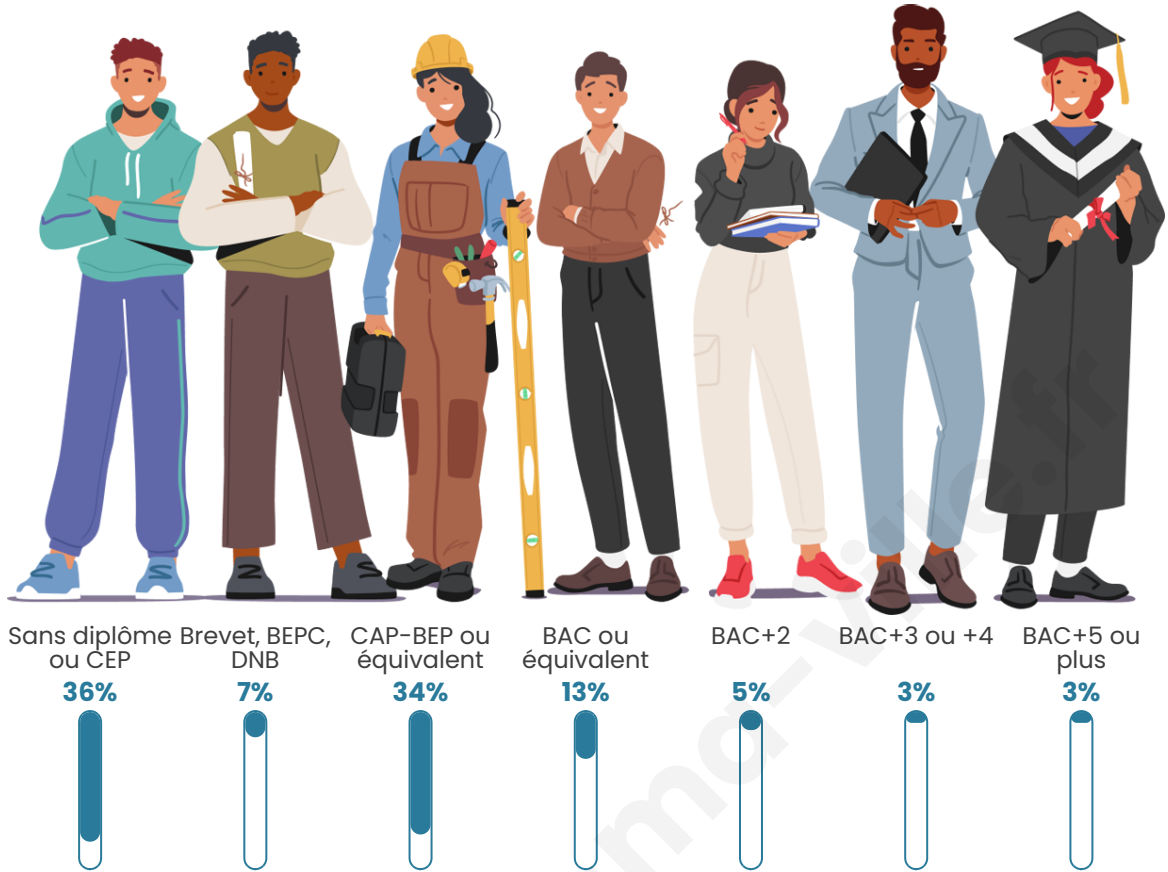

Nombre d'habitants

2 097

Age moyen

45 ans

Pop active

39.3%

Taux chômage

11.9%

Tranche d'âge

Activité professionnelle

Niveau de diplôme

Composition des ménages

Profils électoraux

Premier tour

	Marine LE PEN	46.91 %
	Emmanuel MACRON	26.54 %
	Jean-Luc MÉLENCHON	8.47 %
	Éric ZEMMOUR	4.94 %
	Valérie PÉCRESE	3.17 %
	Fabien ROUSSEL	2.38 %
	Nicolas DUPONT-AIGNAN	2.20 %
	Jean LASSALLE	1.68 %
	Nathalie ARTHAUD	1.15 %
	Yannick JADOT	1.06 %
	Anne HIDALGO	0.97 %
	Philippe POUTOU	0.53 %