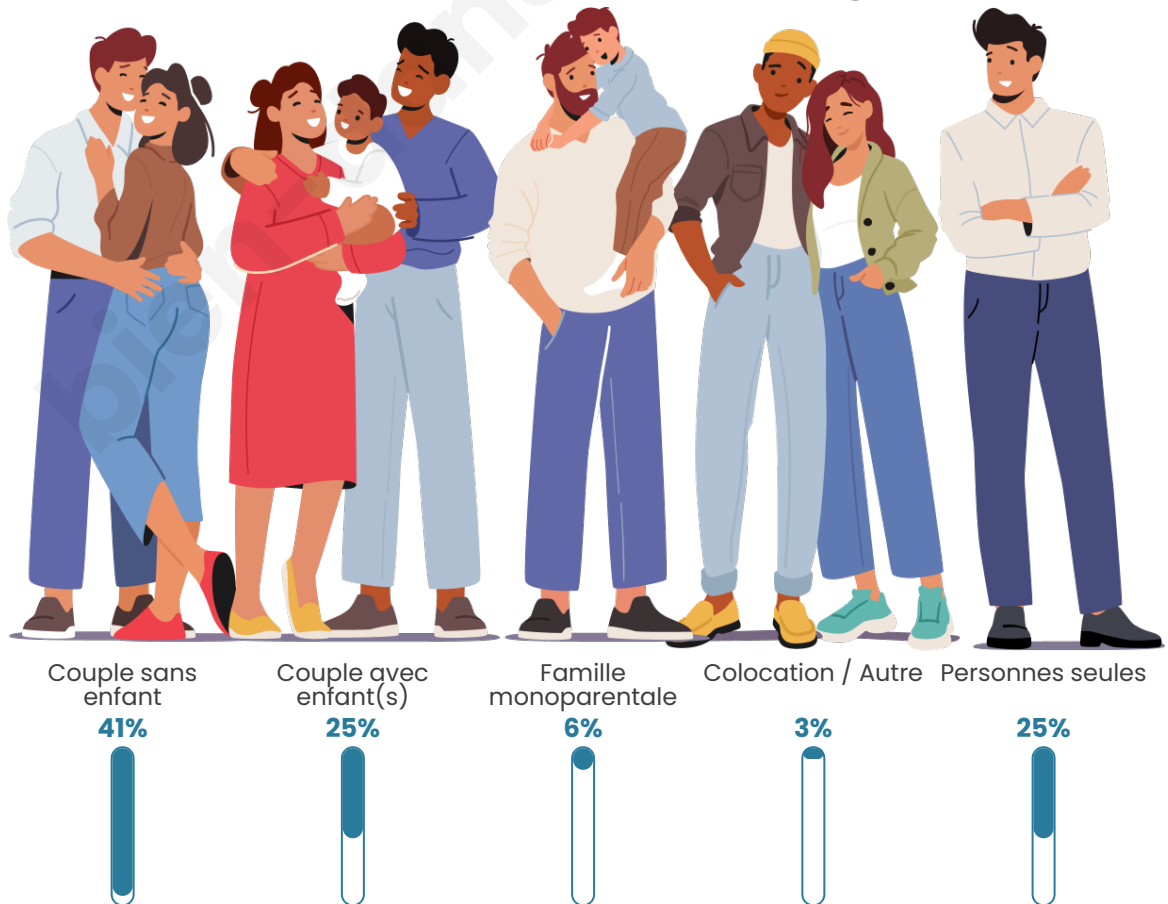

Nombre d'habitants

2 097

Age moyen

45 ans

Pop active

39.3%

Taux chômage

11.9%

Tranche d'âge

Activité professionnelle

Niveau de diplôme

Composition des ménages

Profils électoraux

Premier tour

	Marine LE PEN	46.91 %
	Emmanuel MACRON	26.54 %
	Jean-Luc MÉLENCHON	8.47 %
	Éric ZEMMOUR	4.94 %
	Valérie PÉCRESE	3.17 %
	Fabien ROUSSEL	2.38 %
	Nicolas DUPONT-AIGNAN	2.20 %
	Jean LASSALLE	1.68 %
	Nathalie ARTHAUD	1.15 %
	Yannick JADOT	1.06 %
	Anne HIDALGO	0.97 %
	Philippe POUTOU	0.53 %