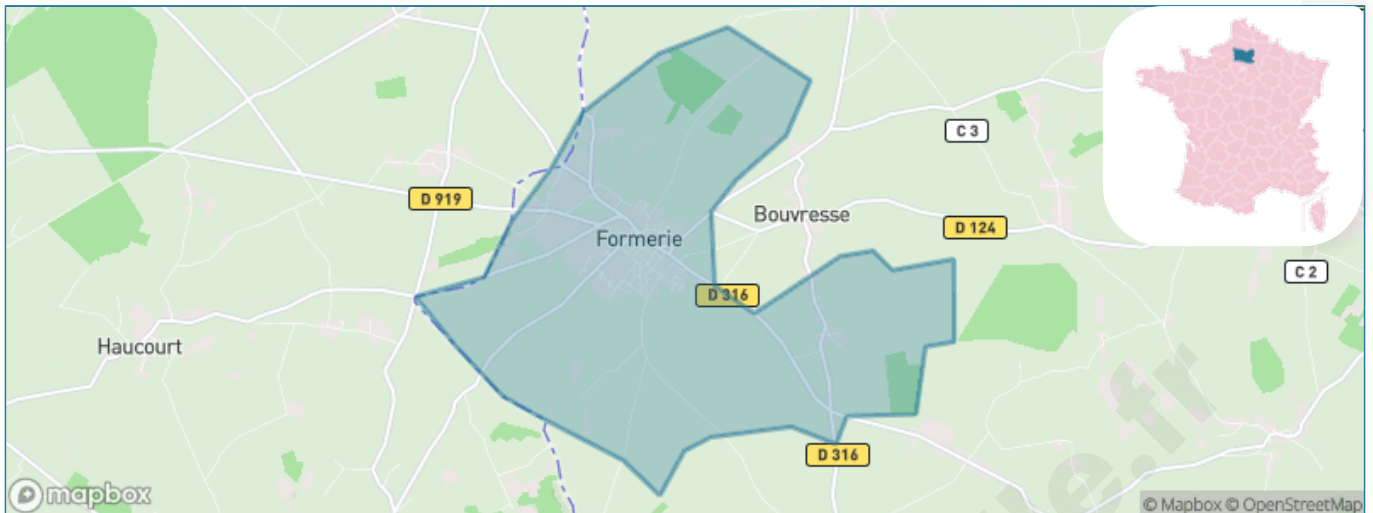

Version web

Ville de Formerie

Présenté par

BIEN dans
ma **VILLE** 

Sommaire

Situation géographique	3
Statistiques sur la population	4
Evolution du nombre d'habitants	4
Tranche d'âge	5
0-14 ans	5
15-29 ans	5
30-44 ans	5
45-59 ans	5
60-74 ans	5
75-89 ans	5
90 ans et +	5
Activité professionnelle	5
Agriculteurs	5
Artisans, Commerçants	5
Cadres et sup.	5
Professions intermédiaires	5
Employé	5
Ouvrier	5
Retraité	5
Autres	5
Niveau de diplôme	6
Sans diplôme ou CEP	6
Brevet, BEPC, DNB	6
CAP-BEP ou équivalent	6
BAC ou équivalent	6
BAC+2	6
BAC+3 ou +4	6
BAC+5 ou plus	6
Composition des ménages	6
Couple sans enfant	6
Couple avec enfant(s)	6
Famille monoparentale	6
Colocation / Autre	6
Personnes seules	6
Profil électoraux	7
Premier tour	7
Sécurité	8
Evolution du nombre d'infractions	8
Pour comparer	9
Services à la population	10
Commerce	10
Éducation	10
Villes autour de Formerie	11
Avis sur la ville de Formerie	12
Moyenne par critère	12
Villes autour de Formerie	12
Répartition des avis par note	12
Répartition des avis par note	12

Situation géographique

i Informations clés

- **Région** : Hauts-de-France
- **Département** : Oise
- **Code postal** : 60220
- **Superficie** : 12 km²

Région
Hauts-de-France

Oise
LE DÉPARTEMENT

Statistiques sur la population