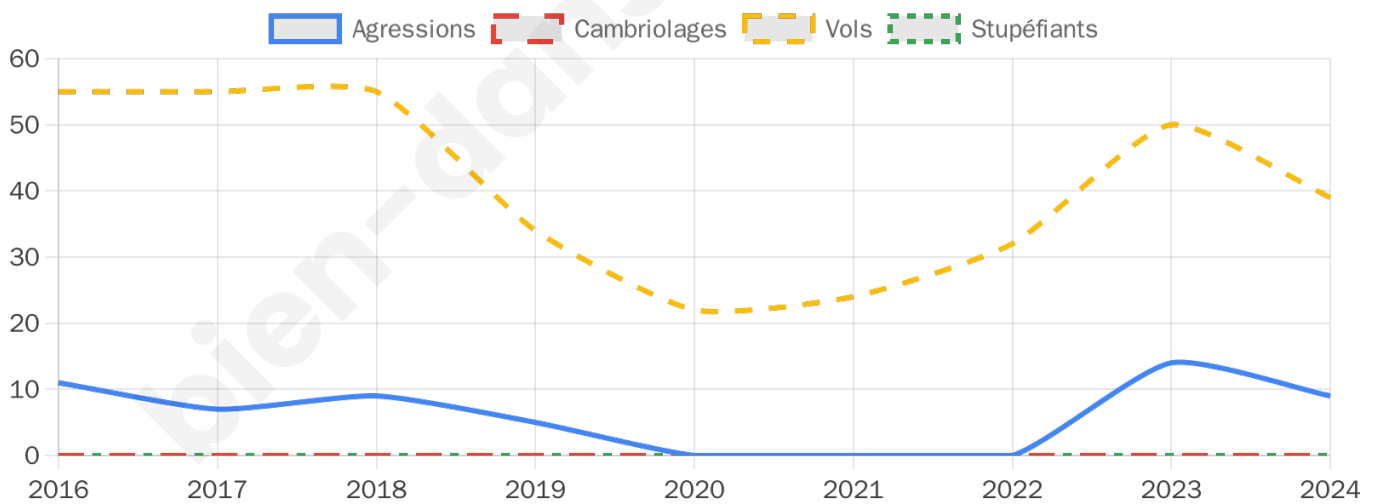

1 624 inscrits

Participation : 71.18%

Votes blancs : 1.12%

Votes nuls : 0.78%

Second tour

	Emmanuel MACRON	36,62 %
	Marine LE PEN	63,38 %

1 623 inscrits

Participation : 73.44%

Votes blancs : 3.44%

Votes nuls : 1.26%

Sécurité

Agressions physiques / sexuelles

9

Cambriolages

0

Vols / dégradations

39

Stupéfiants

0

Evolution du nombre d'infractions

Pour comparer

(en proportion du nombre d'habitants)

Sources : Bases statistiques communale, départementale et régionale de la délinquance enregistrée par la police et la gendarmerie nationales selon les dernières parutions officielles de 2025 portant sur l'année 2024 ([data.gouv](https://data.gouv.fr)).