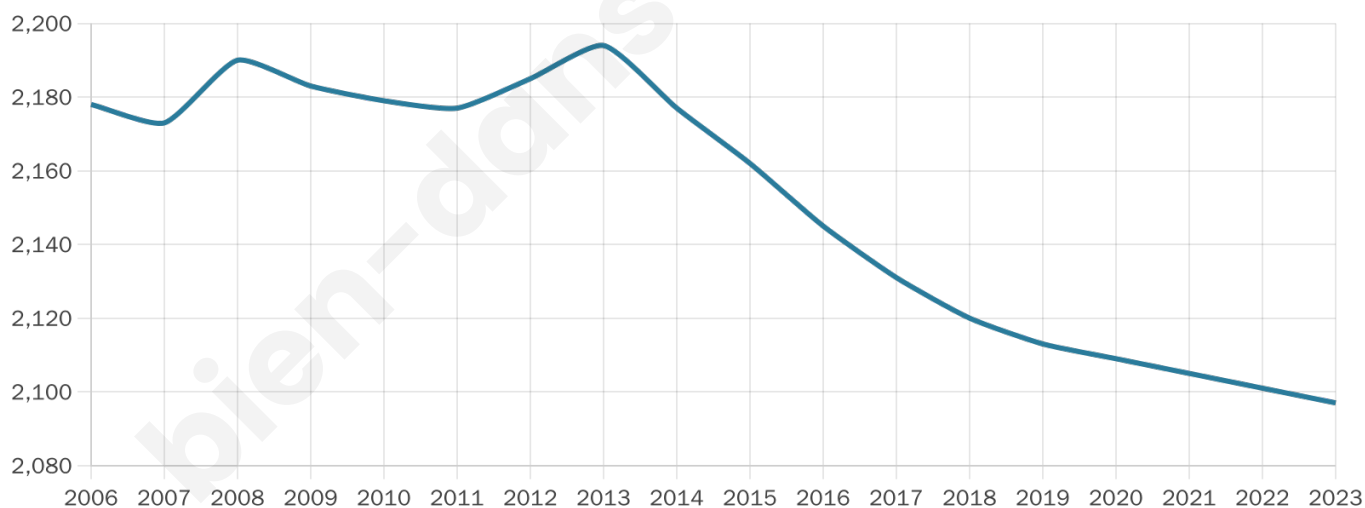

Nombre d'habitants

2 097

Age moyen

45 ans

Pop active

39.3%

Taux chômage

11.9%

Pop densité

175 h/km²

Revenu moyen

19 260 €/an

Evolution du nombre d'habitants

Sources : Institut national de la statistique et des études économiques (insee) selon Les dernières parutions officielles de 2024 portant sur les années 2020, 2021 et 2022.

Tranche d'âge

Activité professionnelle

Niveau de diplôme

Composition des ménages

Profils électoraux

Premier tour

	Marine LE PEN	46.91 %
	Emmanuel MACRON	26.54 %
	Jean-Luc MÉLENCHON	8.47 %
	Éric ZEMMOUR	4.94 %
	Valérie PÉCRESE	3.17 %
	Fabien ROUSSEL	2.38 %
	Nicolas DUPONT-AIGNAN	2.20 %
	Jean LASSALLE	1.68 %
	Nathalie ARTHAUD	1.15 %
	Yannick JADOT	1.06 %
	Anne HIDALGO	0.97 %
	Philippe POUTOU	0.53 %