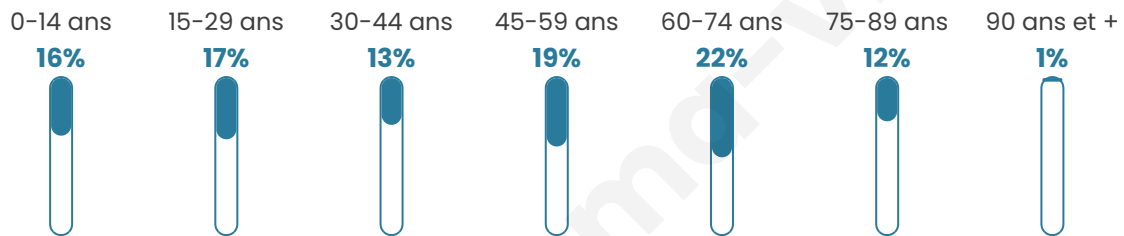

Nombre d'habitants

2 097

Age moyen

45 ans

Pop active

39.3%

Taux chômage

11.9%

Pop densité

175 h/km²

Revenu moyen

19 260 €/an

Evolution du nombre d'habitants

Sources : Institut national de la statistique et des études économiques (insee) selon Les dernières parutions officielles de 2024 portant sur les années 2020, 2021 et 2022.

Tranche d'âge

Activité professionnelle

Niveau de diplôme

Composition des ménages

Profils électoraux

Premier tour

	Marine LE PEN	46.91 %
	Emmanuel MACRON	26.54 %
	Jean-Luc MÉLENCHON	8.47 %
	Éric ZEMMOUR	4.94 %
	Valérie PÉCRESE	3.17 %
	Fabien ROUSSEL	2.38 %
	Nicolas DUPONT-AIGNAN	2.20 %
	Jean LASSALLE	1.68 %
	Nathalie ARTHAUD	1.15 %
	Yannick JADOT	1.06 %
	Anne HIDALGO	0.97 %
	Philippe POUTOU	0.53 %

1 624 inscrits

Participation : 71.18%

Votes blancs : 1.12%

Votes nuls : 0.78%

Second tour

	Emmanuel MACRON	36,62 %
	Marine LE PEN	63,38 %

1 623 inscrits

Participation : 73.44%