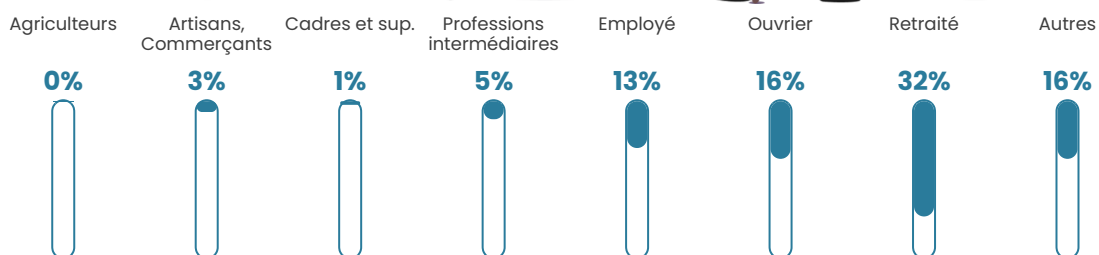

Pop densité

175 h/km²

Revenu moyen

19 260 €/an

Evolution du nombre d'habitants

Sources : Institut national de la statistique et des études économiques (insee) selon Les dernières parutions officielles de 2024 portant sur les années 2020, 2021 et 2022.

Tranche d'âge

Activité professionnelle

Niveau de diplôme

Composition des ménages

Profils électoraux

Premier tour

	Marine LE PEN	46.91 %
	Emmanuel MACRON	26.54 %
	Jean-Luc MÉLENCHON	8.47 %
	Éric ZEMMOUR	4.94 %
	Valérie PÉCRESE	3.17 %
	Fabien ROUSSEL	2.38 %
	Nicolas DUPONT-AIGNAN	2.20 %
	Jean LASSALLE	1.68 %
	Nathalie ARTHAUD	1.15 %
	Yannick JADOT	1.06 %
	Anne HIDALGO	0.97 %
	Philippe POUTOU	0.53 %