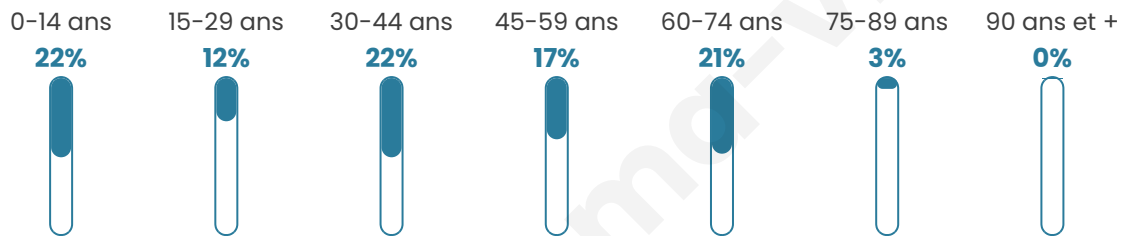

269

Age moyen

39 ans

Pop active

48.3%

Taux chômage

7.2%

Pop densité

54 h/km²

Revenu moyen

22 850 €/an

Evolution du nombre d'habitants

Sources : Institut national de la statistique et des études économiques (insee) selon Les dernières parutions officielles de 2024 portant sur les années 2020, 2021 et 2022.

Tranche d'âge

Activité professionnelle

Niveau de diplôme

Composition des ménages

Profils électoraux

Premier tour

	Marine LE PEN	31.08 %
	Emmanuel MACRON	29.05 %
	Éric ZEMMOUR	9.46 %
	Jean-Luc MÉLENCHON	9.46 %
	Yannick JADOT	7.43 %
	Valérie PÉCRESSE	6.08 %
	Jean LASSALLE	5.41 %
	Philippe POUTOU	1.35 %
	Fabien ROUSSEL	0.68 %
	Nathalie ARTHAUD	0.00 %
	Anne HIDALGO	0.00 %
	Nicolas DUPONT-AIGNAN	0.00 %