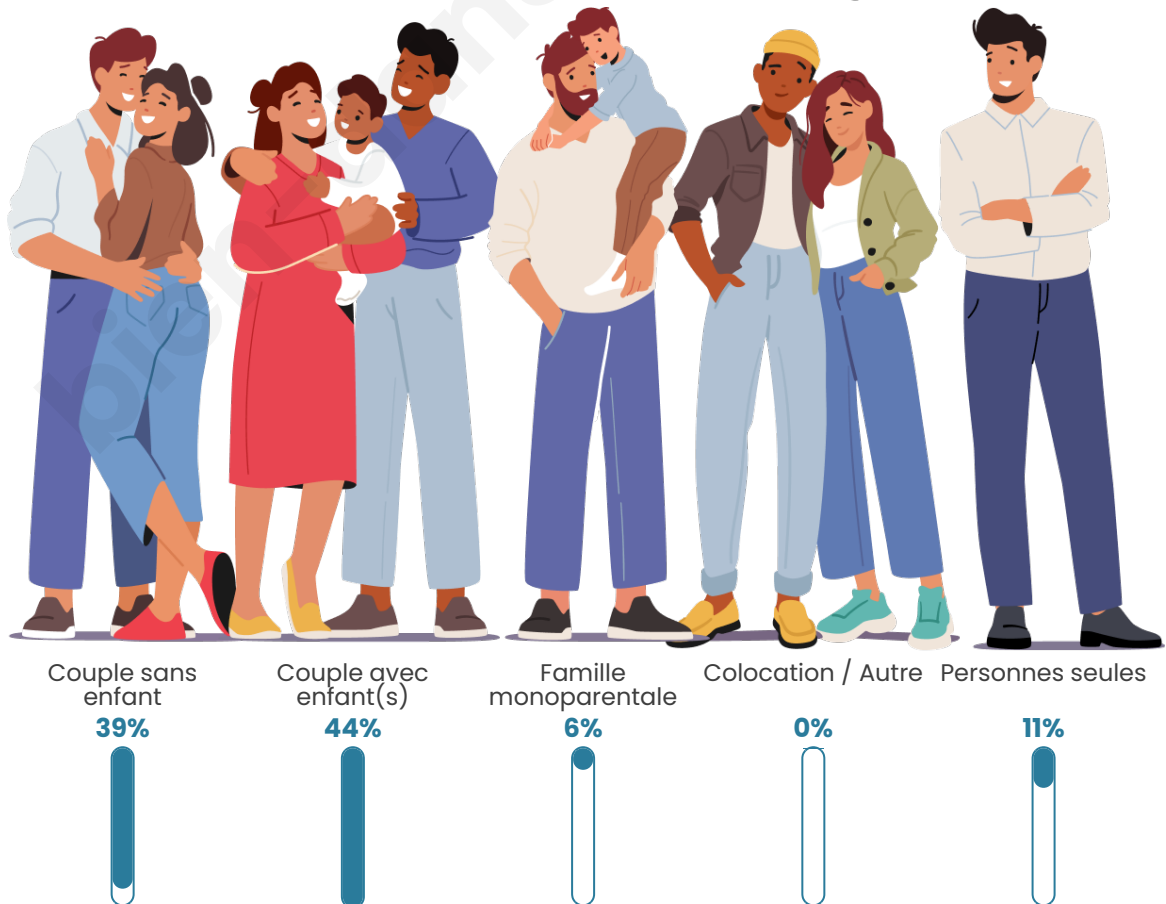

Tranche d'âge

Activité professionnelle

Niveau de diplôme

Composition des ménages

Profils électoraux

Premier tour

	Marine LE PEN	31.08 %
	Emmanuel MACRON	29.05 %
	Éric ZEMMOUR	9.46 %
	Jean-Luc MÉLENCHON	9.46 %
	Yannick JADOT	7.43 %
	Valérie PÉCRESSE	6.08 %
	Jean LASSALLE	5.41 %
	Philippe POUTOU	1.35 %
	Fabien ROUSSEL	0.68 %
	Nathalie ARTHAUD	0.00 %
	Anne HIDALGO	0.00 %
	Nicolas DUPONT-AIGNAN	0.00 %