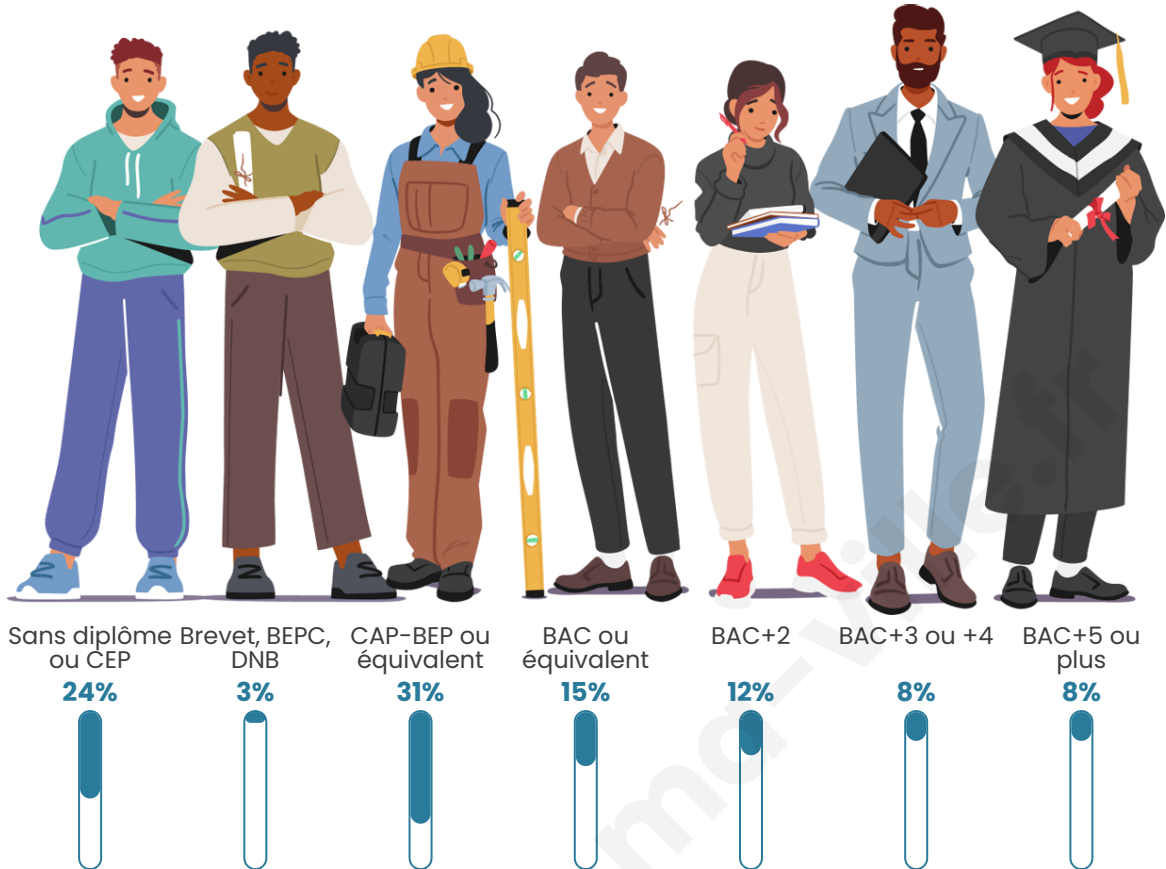

269

Age moyen

39 ans

Pop active

48.3%

Taux chômage

7.2%

Pop densité

Tranche d'âge

Activité professionnelle

Niveau de diplôme

Composition des ménages

Profils électoraux

Premier tour

	Marine LE PEN	31.08 %
	Emmanuel MACRON	29.05 %
	Éric ZEMMOUR	9.46 %
	Jean-Luc MÉLENCHON	9.46 %
	Yannick JADOT	7.43 %
	Valérie PÉCRESSE	6.08 %
	Jean LASSALLE	5.41 %
	Philippe POUTOU	1.35 %
	Fabien ROUSSEL	0.68 %
	Nathalie ARTHAUD	0.00 %
	Anne HIDALGO	0.00 %
	Nicolas DUPONT-AIGNAN	0.00 %