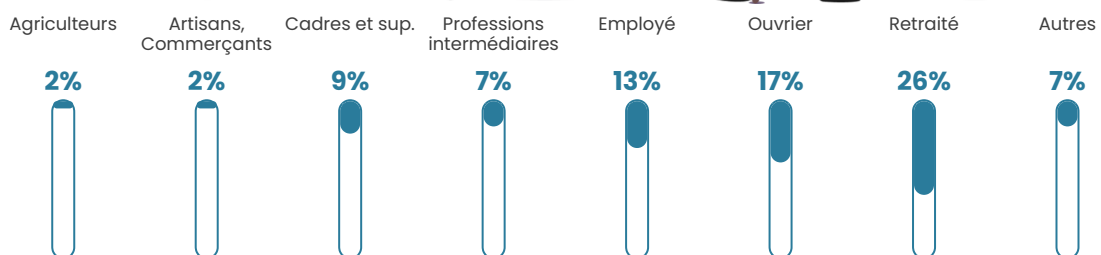

54 h/km²

Revenu moyen

22 850 €/an

Evolution du nombre d'habitants

Sources : Institut national de la statistique et des études économiques (insee) selon Les dernières parutions officielles de 2024 portant sur les années 2020, 2021 et 2022.

Tranche d'âge

Activité professionnelle

Niveau de diplôme

Composition des ménages

Profils électoraux

Premier tour

	Marine LE PEN	31.08 %
	Emmanuel MACRON	29.05 %
	Éric ZEMMOUR	9.46 %
	Jean-Luc MÉLENCHON	9.46 %
	Yannick JADOT	7.43 %
	Valérie PÉCRESSE	6.08 %
	Jean LASSALLE	5.41 %
	Philippe POUTOU	1.35 %
	Fabien ROUSSEL	0.68 %
	Nathalie ARTHAUD	0.00 %
	Anne HIDALGO	0.00 %
	Nicolas DUPONT-AIGNAN	0.00 %