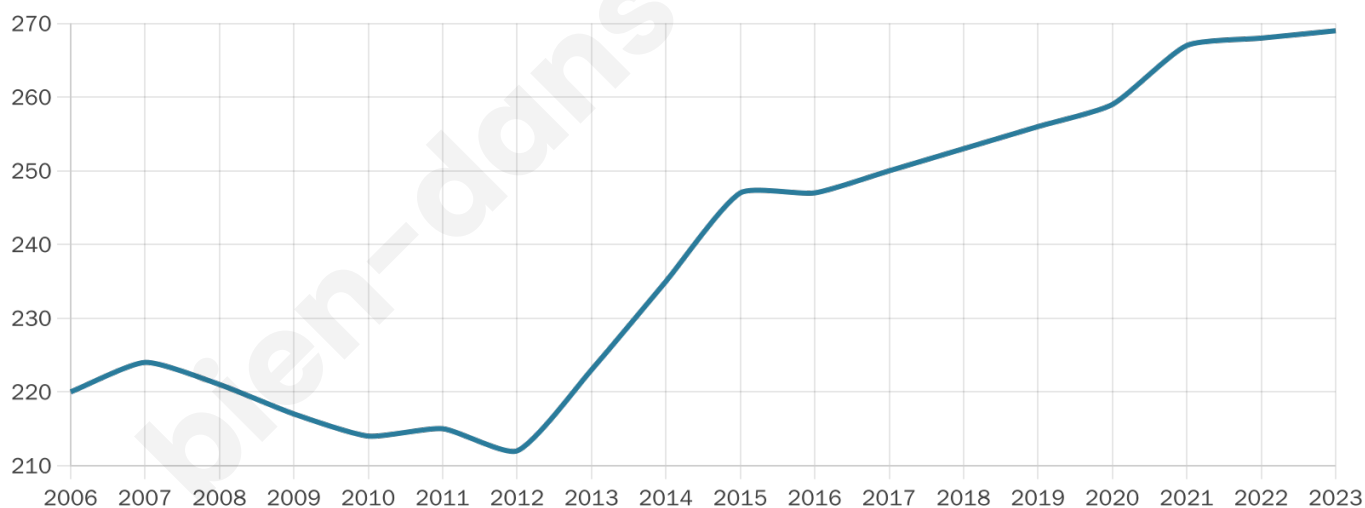

269

Age moyen

39 ans

Pop active

48.3%

Taux chômage

7.2%

Pop densité

54 h/km²

Revenu moyen

22 850 €/an

Evolution du nombre d'habitants

Sources : Institut national de la statistique et des études économiques (insee) selon Les dernières parutions officielles de 2024 portant sur les années 2020, 2021 et 2022.