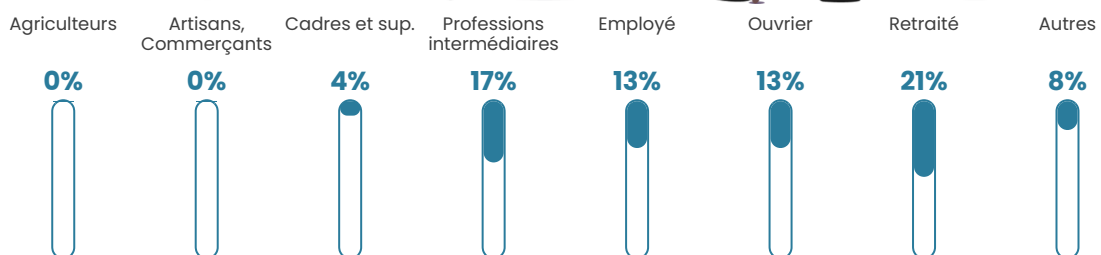

0%

Pop densité

16 h/km²

Revenu moyen

22 420 €/an

Evolution du nombre d'habitants

Sources : Institut national de la statistique et des études économiques (insee) selon Les dernières parutions officielles de 2024 portant sur les années 2020, 2021 et 2022.

Tranche d'âge

Activité professionnelle

Niveau de diplôme

Composition des ménages

Profils électoraux

Premier tour

| | | |
|---|-----------------------|---------|
|  | Marine LE PEN | 24.36 % |
|  | Emmanuel MACRON | 17.95 % |
|  | Éric ZEMMOUR | 11.54 % |
|  | Jean-Luc MÉLENCHON | 10.26 % |
|  | Fabien ROUSSEL | 6.41 % |
|  | Jean LASSALLE | 6.41 % |
|  | Anne HIDALGO | 6.41 % |
|  | Valérie PÉCRESSE | 6.41 % |
|  | Yannick JADOT | 5.13 % |
|  | Nicolas DUPONT-AIGNAN | 5.13 % |
|  | Nathalie ARTHAUD | 0.00 % |
|  | Philippe POUTOU | 0.00 % |