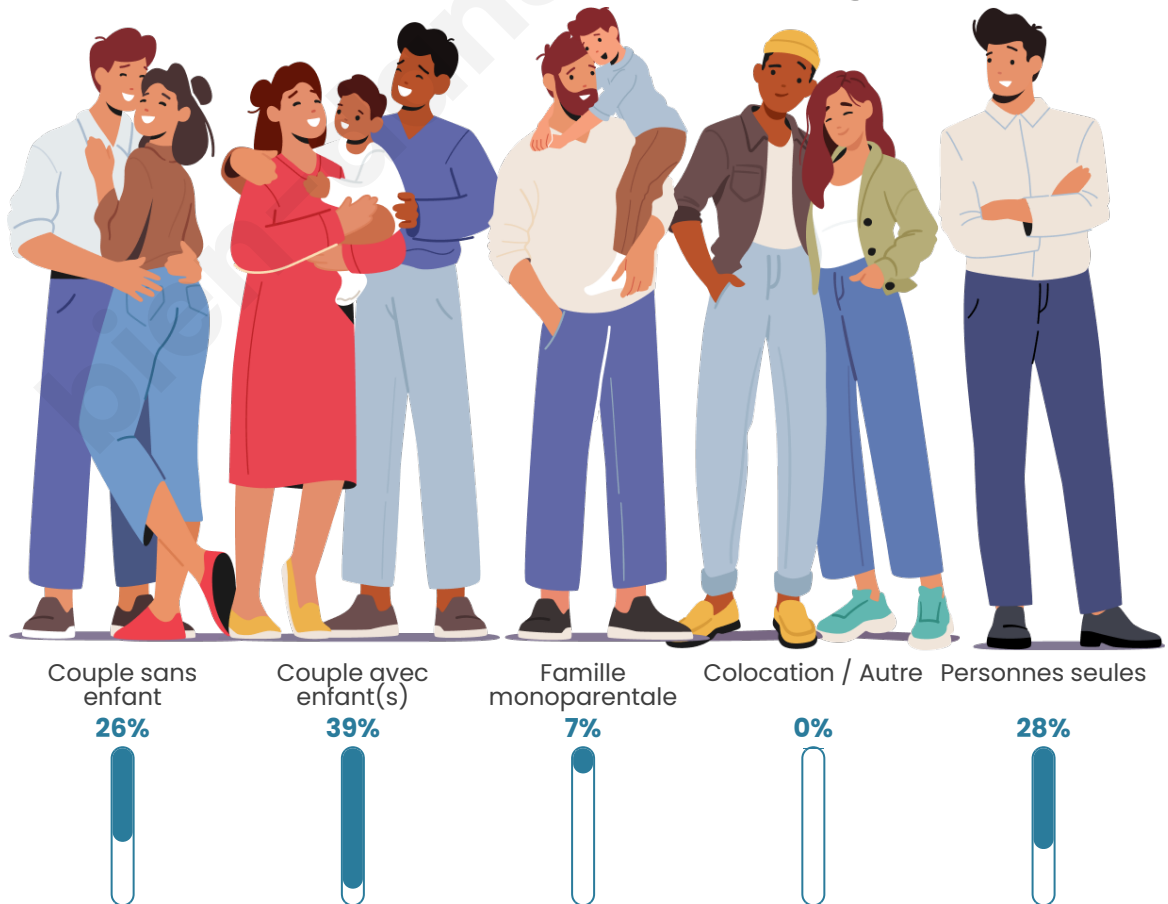

Statistiques sur la population

Nombre d'habitants

112

Age moyen

43 ans

Pop active

41.1%

Taux chômage

Tranche d'âge

Activité professionnelle

Niveau de diplôme

Composition des ménages

Profils électoraux

Premier tour

| | | |
|---|-----------------------|---------|
|  | Marine LE PEN | 24.36 % |
|  | Emmanuel MACRON | 17.95 % |
|  | Éric ZEMMOUR | 11.54 % |
|  | Jean-Luc MÉLENCHON | 10.26 % |
|  | Fabien ROUSSEL | 6.41 % |
|  | Jean LASSALLE | 6.41 % |
|  | Anne HIDALGO | 6.41 % |
|  | Valérie PÉCRESSE | 6.41 % |
|  | Yannick JADOT | 5.13 % |
|  | Nicolas DUPONT-AIGNAN | 5.13 % |
|  | Nathalie ARTHAUD | 0.00 % |
|  | Philippe POUTOU | 0.00 % |