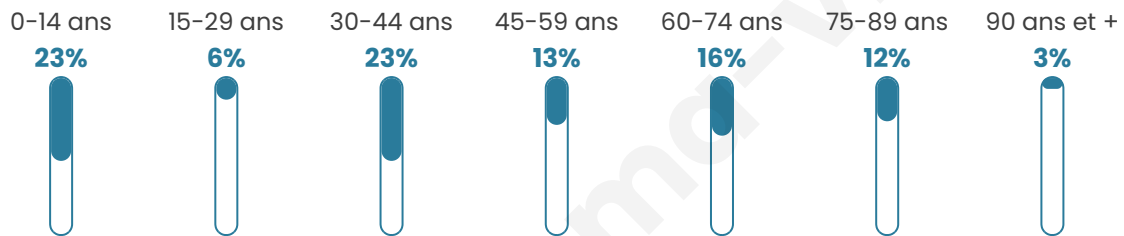

Statistiques sur la population

Nombre d'habitants

112

Age moyen

43 ans

Pop active

41.1%

Taux chômage

0%

Pop densité

16 h/km²

Revenu moyen

22 420 €/an

Evolution du nombre d'habitants

Sources : Institut national de la statistique et des études économiques (insee) selon Les dernières parutions officielles de 2024 portant sur les années 2020, 2021 et 2022.

Tranche d'âge

Activité professionnelle

Niveau de diplôme

Composition des ménages

Profils électoraux

Premier tour

| | | |
|---|-----------------------|---------|
|  | Marine LE PEN | 24.36 % |
|  | Emmanuel MACRON | 17.95 % |
|  | Éric ZEMMOUR | 11.54 % |
|  | Jean-Luc MÉLENCHON | 10.26 % |
|  | Fabien ROUSSEL | 6.41 % |
|  | Jean LASSALLE | 6.41 % |
|  | Anne HIDALGO | 6.41 % |
|  | Valérie PÉCRESSE | 6.41 % |
|  | Yannick JADOT | 5.13 % |
|  | Nicolas DUPONT-AIGNAN | 5.13 % |
|  | Nathalie ARTHAUD | 0.00 % |
|  | Philippe POUTOU | 0.00 % |

92 inscrits

Participation : 85.87%

Votes blancs : 1.27%

Votes nuls : 0.00%

Second tour

| | | |
|---|-----------------|---------|
|  | Emmanuel MACRON | 42,65 % |
|  | Marine LE PEN | 57,35 % |

92 inscrits

Participation : 85.87%