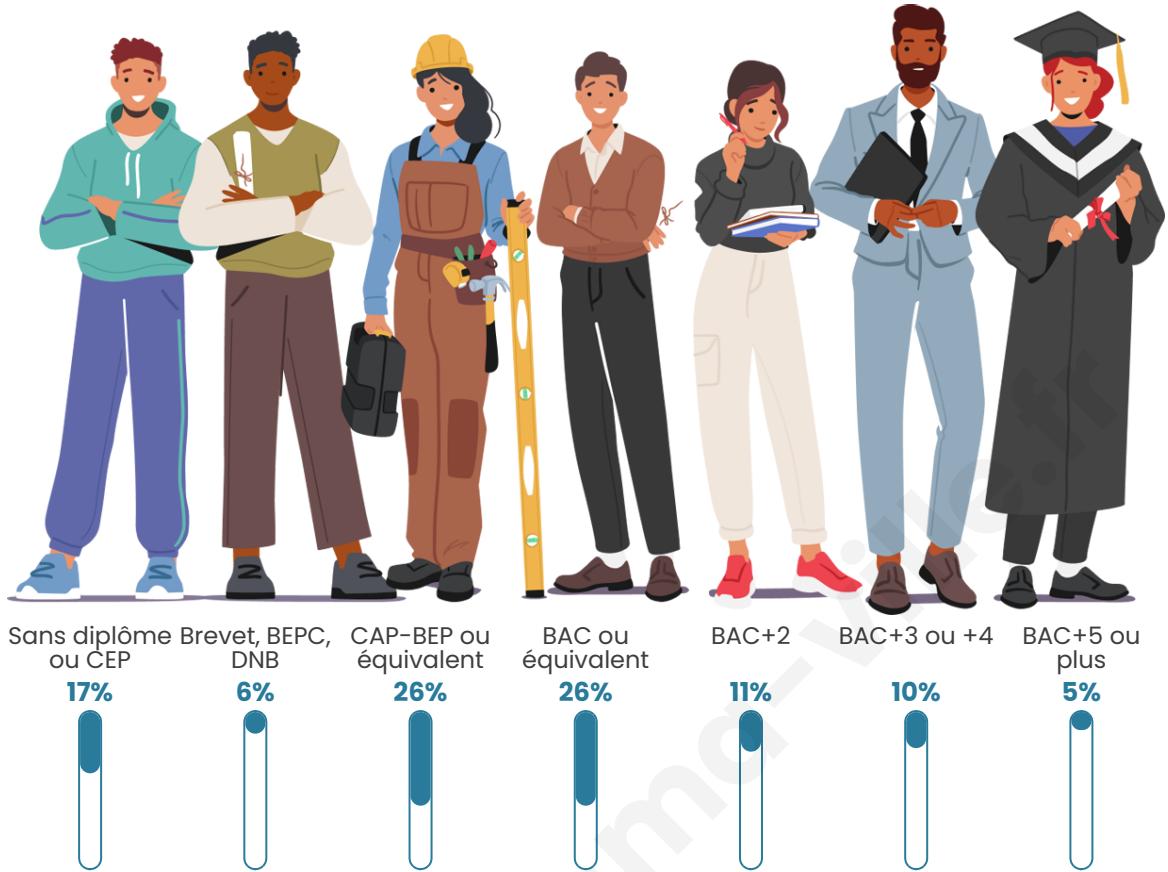

Niveau de diplôme