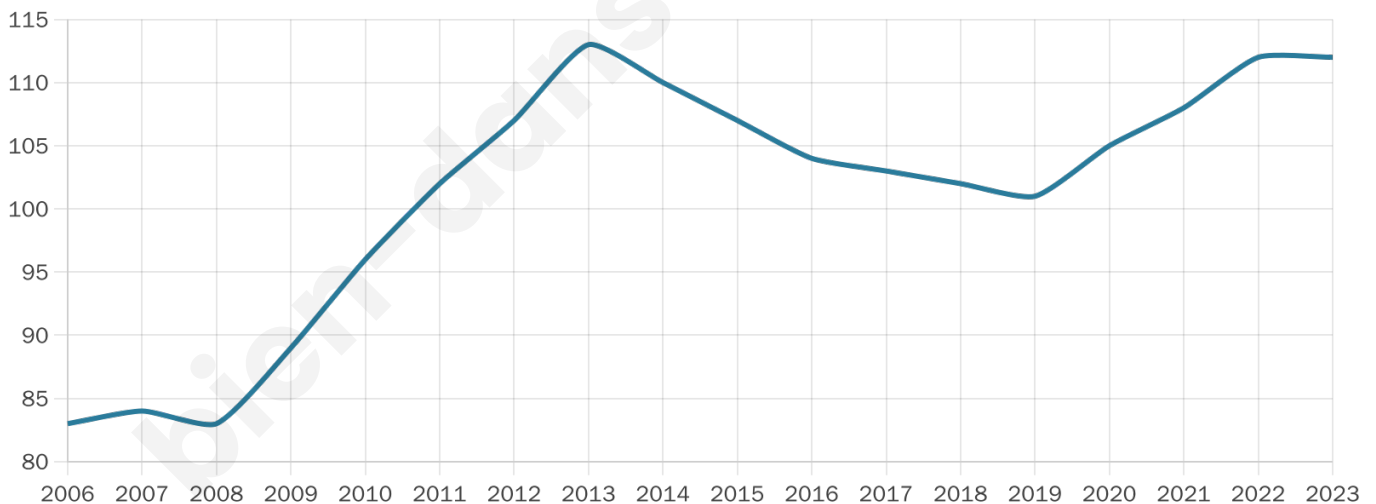

Statistiques sur la population

Nombre d'habitants

112

Age moyen

43 ans

Pop active

41.1%

Taux chômage

0%

Pop densité

16 h/km²

Revenu moyen

22 420 €/an

Evolution du nombre d'habitants

Sources : Institut national de la statistique et des études économiques (insee) selon Les dernières parutions officielles de 2024 portant sur les années 2020, 2021 et 2022.

Tranche d'âge

Activité professionnelle

Niveau de diplôme

Composition des ménages

Profils électoraux

Premier tour

| | | |
|---|-----------------------|---------|
|  | Marine LE PEN | 24.36 % |
|  | Emmanuel MACRON | 17.95 % |
|  | Éric ZEMMOUR | 11.54 % |
|  | Jean-Luc MÉLENCHON | 10.26 % |
|  | Fabien ROUSSEL | 6.41 % |
|  | Jean LASSALLE | 6.41 % |
|  | Anne HIDALGO | 6.41 % |
|  | Valérie PÉCRESSE | 6.41 % |
|  | Yannick JADOT | 5.13 % |
|  | Nicolas DUPONT-AIGNAN | 5.13 % |
|  | Nathalie ARTHAUD | 0.00 % |
|  | Philippe POUTOU | 0.00 % |