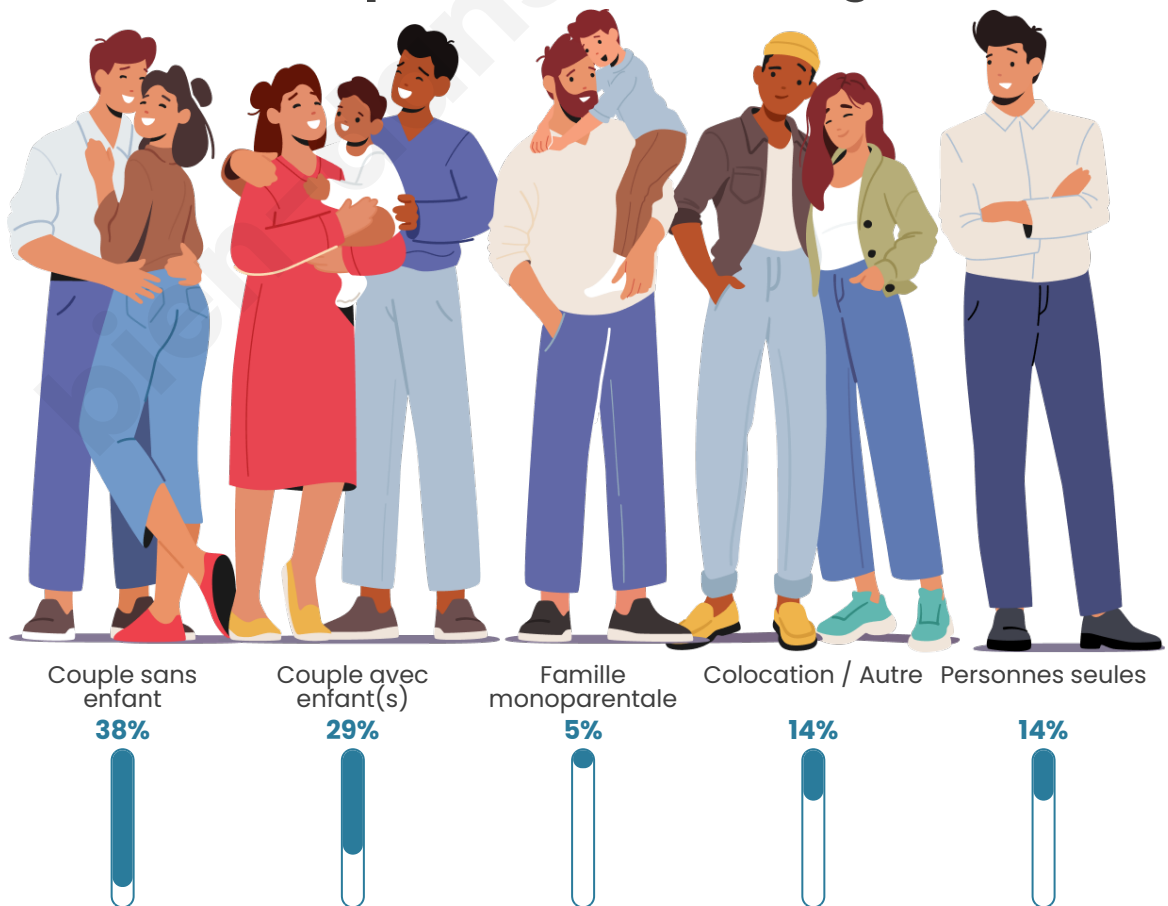

Tranche d'âge

Activité professionnelle

Niveau de diplôme

Composition des ménages

Profils électoraux

Premier tour

	Marine LE PEN	38.55 %
	Emmanuel MACRON	31.33 %
	Jean LASSALLE	8.43 %
	Éric ZEMMOUR	6.02 %
	Jean-Luc MÉLENCHON	6.02 %
	Philippe POUTOU	6.02 %
	Fabien ROUSSEL	2.41 %
	Yannick JADOT	1.20 %
	Nathalie ARTHAUD	0.00 %
	Anne HIDALGO	0.00 %
	Valérie PÉCRESE	0.00 %
	Nicolas DUPONT- AIGNAN	0.00 %