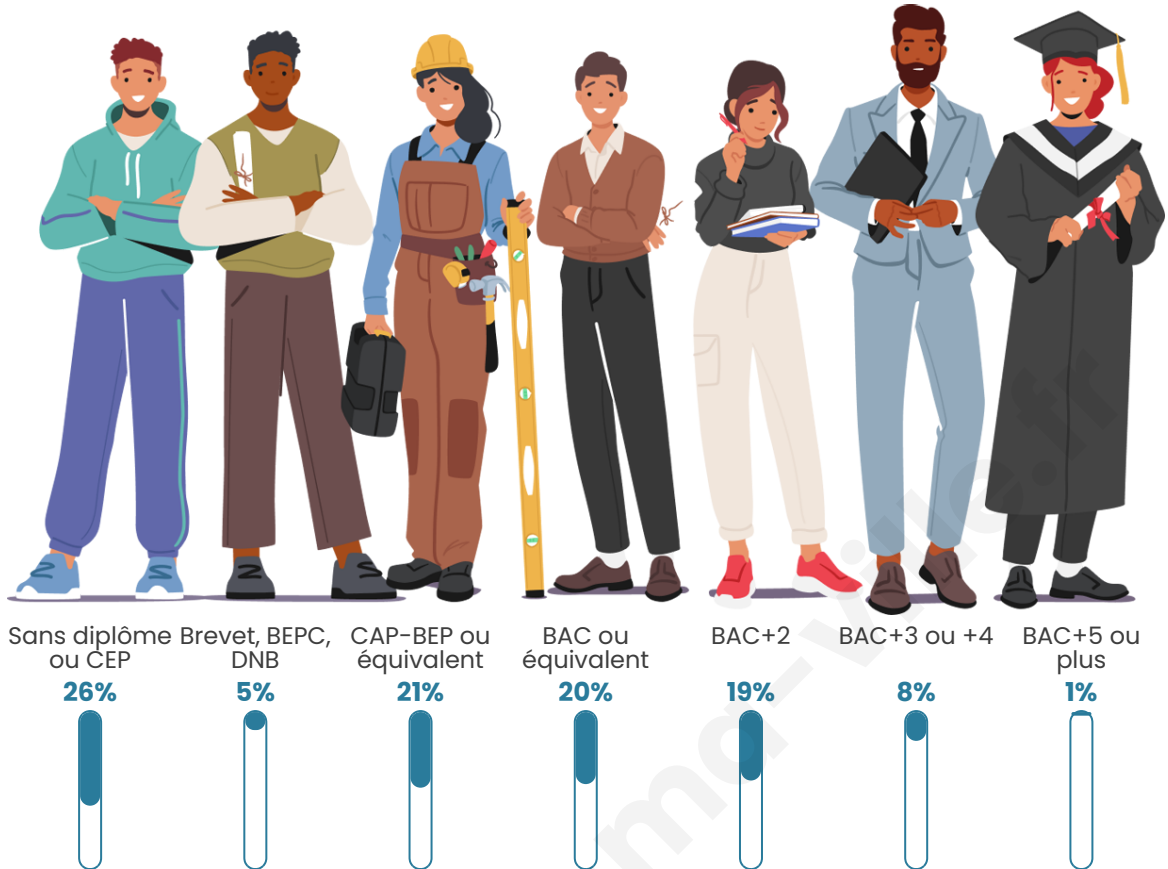

Tranche d'âge

Activité professionnelle

Niveau de diplôme

Composition des ménages

Profils électoraux

Premier tour

	Marine LE PEN	38.55 %
	Emmanuel MACRON	31.33 %
	Jean LASSALLE	8.43 %
	Éric ZEMMOUR	6.02 %
	Jean-Luc MÉLENCHON	6.02 %
	Philippe POUTOU	6.02 %
	Fabien ROUSSEL	2.41 %
	Yannick JADOT	1.20 %
	Nathalie ARTHAUD	0.00 %
	Anne HIDALGO	0.00 %
	Valérie PÉCRESE	0.00 %
	Nicolas DUPONT- AIGNAN	0.00 %