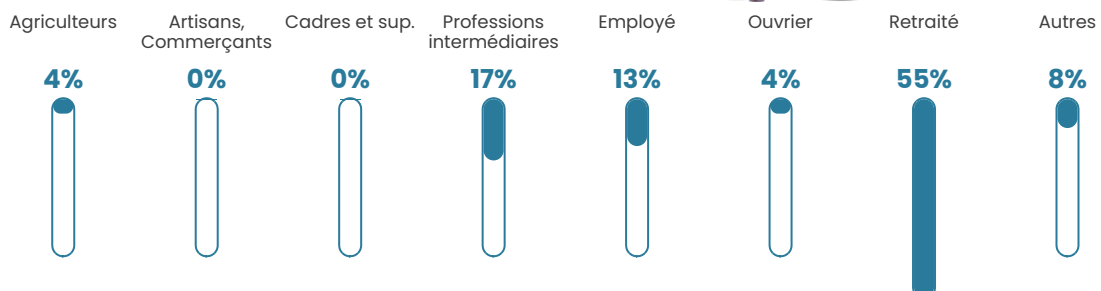

46 ans

Pop active

46.3%

Taux chômage

4.1%

Pop densité

8 h/km²

Revenu moyen

21 200 €/an

Evolution du nombre d'habitants

Sources : Institut national de la statistique et des études économiques (insee) selon Les dernières parutions officielles de 2024 portant sur les années 2020, 2021 et 2022.

Tranche d'âge

Activité professionnelle

Niveau de diplôme

Composition des ménages

Profils électoraux

Premier tour

	Marine LE PEN	38.55 %
	Emmanuel MACRON	31.33 %
	Jean LASSALLE	8.43 %
	Éric ZEMMOUR	6.02 %
	Jean-Luc MÉLENCHON	6.02 %
	Philippe POUTOU	6.02 %
	Fabien ROUSSEL	2.41 %
	Yannick JADOT	1.20 %
	Nathalie ARTHAUD	0.00 %
	Anne HIDALGO	0.00 %
	Valérie PÉCRESE	0.00 %
	Nicolas DUPONT- AIGNAN	0.00 %