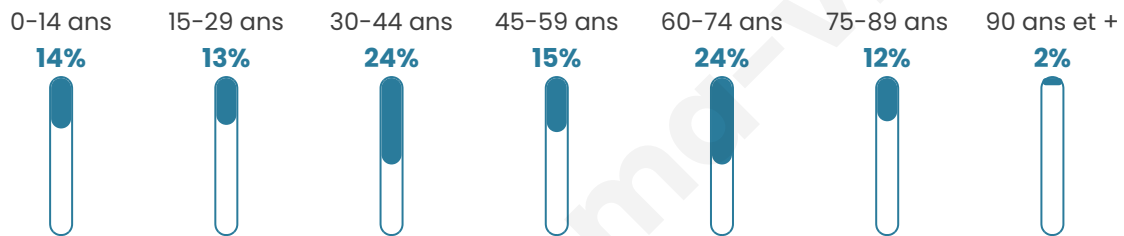

Version web

Ville de Forges-sur-Meuse

Présenté par

BIEN dans ma **VILLE** 

Sommaire

Situation géographique	3
Statistiques sur la population	4
Evolution du nombre d'habitants	4
Tranche d'âge	5
0-14 ans	5
15-29 ans	5
30-44 ans	5
45-59 ans	5
60-74 ans	5
75-89 ans	5
90 ans et +	5
Activité professionnelle	5
Agriculteurs	5
Artisans, Commerçants	5
Cadres et sup.	5
Professions intermédiaires	5
Employé	5
Ouvrier	5
Retraité	5
Autres	5
Niveau de diplôme	6
Sans diplôme ou CEP	6
Brevet, BEPC, DNB	6
CAP-BEP ou équivalent	6
BAC ou équivalent	6
BAC+2	6
BAC+3 ou +4	6
BAC+5 ou plus	6
Composition des ménages	6
Couple sans enfant	6
Couple avec enfant(s)	6
Famille monoparentale	6
Colocation / Autre	6
Personnes seules	6
Profils électoraux	7
Premier tour	7
Sécurité	8
Evolution du nombre d'infractions	8
Pour comparer	9
Services à la population	10
Commerce	10
Éducation	10
Villes autour de Forges-sur-Meuse	11

46 ans

Pop active

46.3%

Taux chômage

4.1%

Pop densité

8 h/km²

Revenu moyen

21 200 €/an

Evolution du nombre d'habitants

Sources : Institut national de la statistique et des études économiques (insee) selon Les dernières parutions officielles de 2024 portant sur les années 2020, 2021 et 2022.

Tranche d'âge

Activité professionnelle

Niveau de diplôme

Composition des ménages

Profils électoraux

Premier tour

	Marine LE PEN	38.55 %
	Emmanuel MACRON	31.33 %
	Jean LASSALLE	8.43 %
	Éric ZEMMOUR	6.02 %
	Jean-Luc MÉLENCHON	6.02 %
	Philippe POUTOU	6.02 %
	Fabien ROUSSEL	2.41 %
	Yannick JADOT	1.20 %
	Nathalie ARTHAUD	0.00 %
	Anne HIDALGO	0.00 %
	Valérie PÉCRESE	0.00 %
	Nicolas DUPONT- AIGNAN	0.00 %