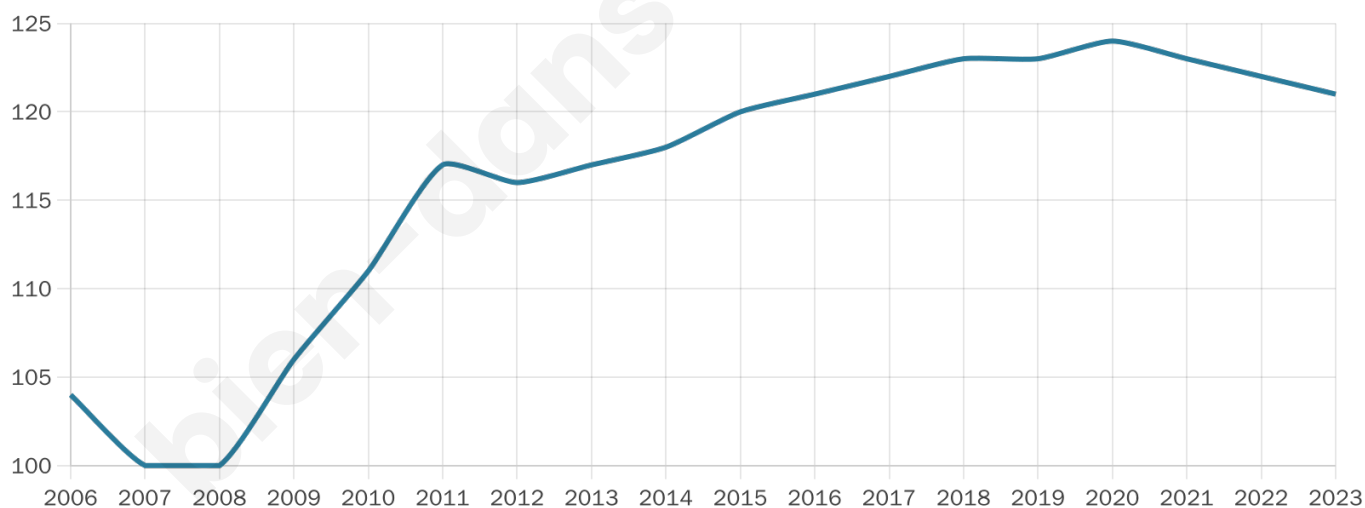

46 ans

Pop active

46.3%

Taux chômage

4.1%

Pop densité

8 h/km²

Revenu moyen

21 200 €/an

Evolution du nombre d'habitants

Sources : Institut national de la statistique et des études économiques (insee) selon Les dernières parutions officielles de 2024 portant sur les années 2020, 2021 et 2022.