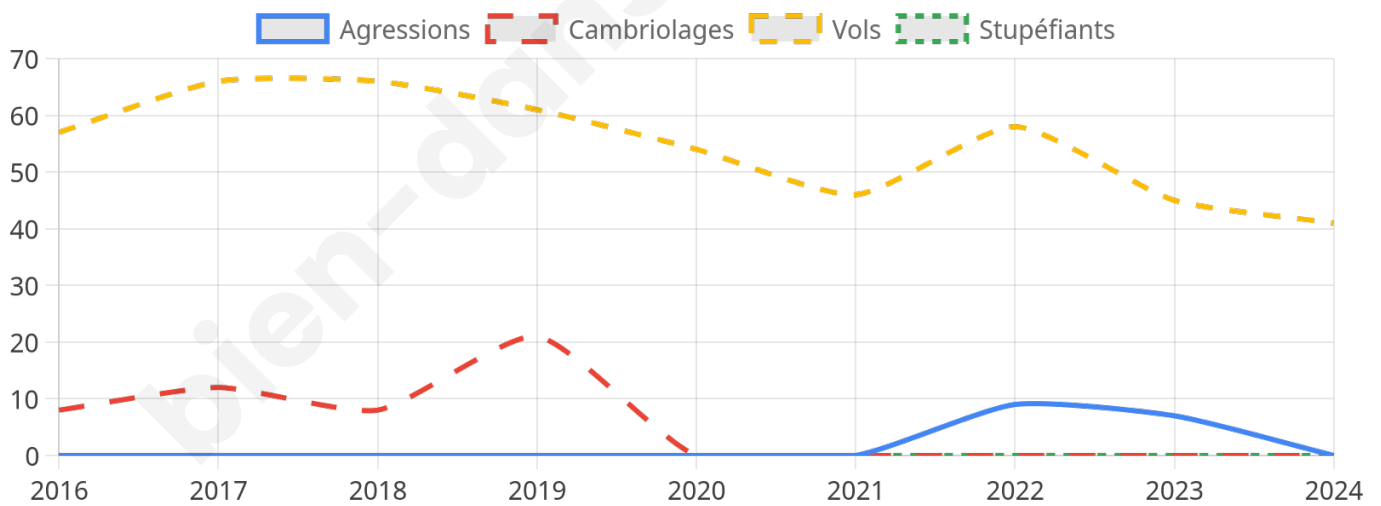

Second tour

	Emmanuel MACRON	67,54 %
	Marine LE PEN	32,46 %

2 930 inscrits

Participation : 77.47%

Votes blancs : 5.77%

Votes nuls : 2.07%

2 930 inscrits

Participation : 82.08%

Votes blancs : 1.41%

Votes nuls : 0.71%

Sécurité

Agressions physiques / sexuelles

0

Cambriolages

0

Vols / dégradations

41

Stupéfiants

0

Evolution du nombre d'infractions

Pour comparer

(en proportion du nombre d'habitants)

Sources : Bases statistiques communale, départementale et régionale de la délinquance enregistrée par la police et la gendarmerie nationales selon les dernières parutions officielles de 2025 portant sur l'année 2024 ([data.gouv](https://data.gouv.fr)).