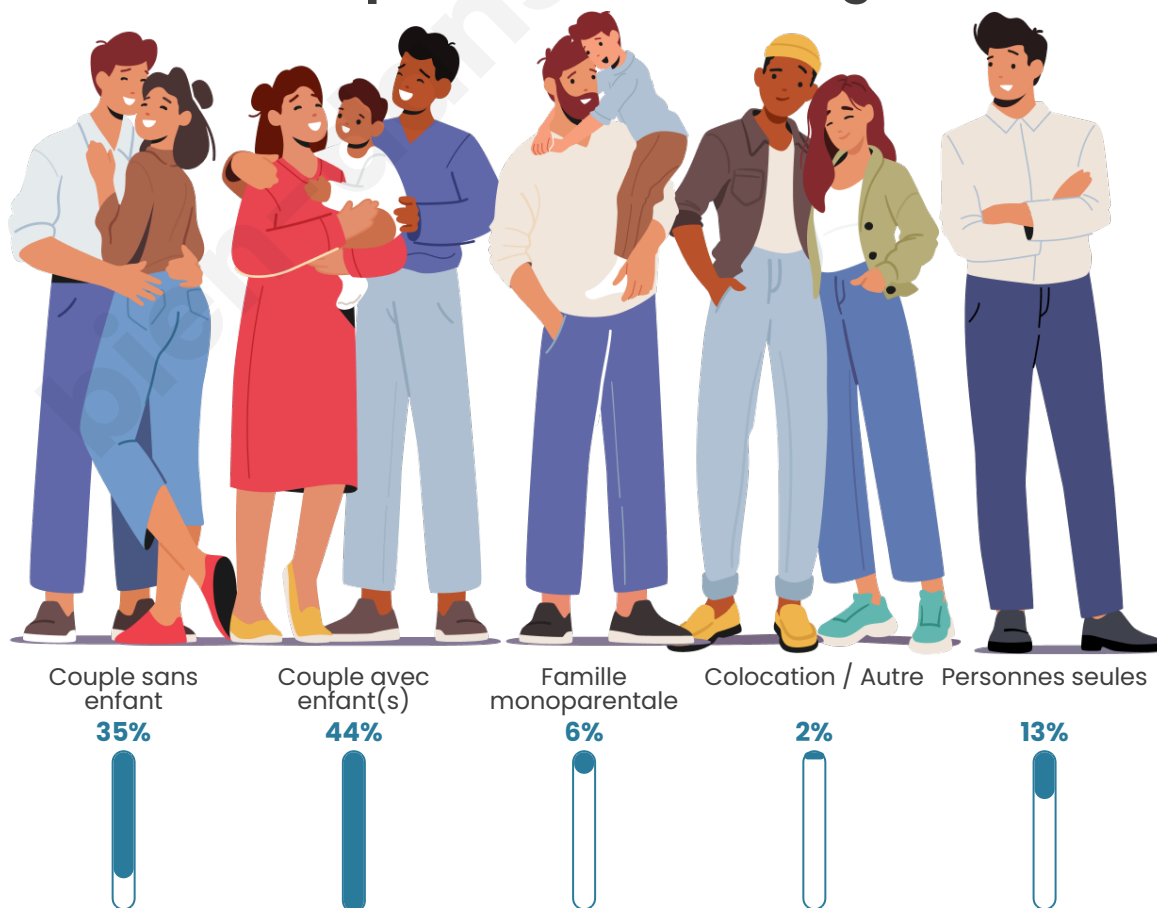

Tranche d'âge

Activité professionnelle

Niveau de diplôme

Composition des ménages

Profils électoraux

Premier tour

	Emmanuel MACRON	36.66 %
	Marine LE PEN	17.37 %
	Jean-Luc MÉLENCHON	16.61 %
	Éric ZEMMOUR	7.43 %
	Yannick JADOT	6.63 %
	Valérie PÉCRESE	6.63 %
	Jean LASSALLE	2.72 %
	Fabien ROUSSEL	2.00 %
	Nicolas DUPONT- AIGNAN	1.95 %
	Anne HIDALGO	0.89 %
	Philippe POUTOU	0.64 %
	Nathalie ARTHAUD	0.47 %