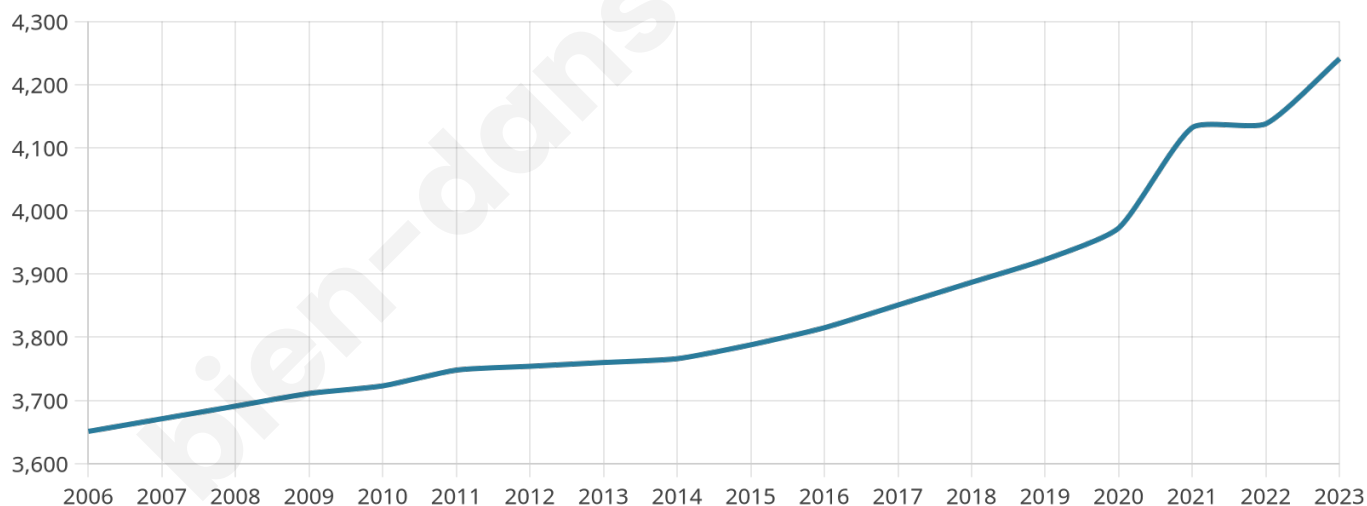

4 241

Age moyen

38 ans

Pop active

51.1%

Taux chômage

5.1%

Pop densité

303 h/km²

Revenu moyen

30 150 €/an

Evolution du nombre d'habitants

Sources : Institut national de la statistique et des études économiques (insee) selon Les dernières parutions officielles de 2024 portant sur les années 2020, 2021 et 2022.