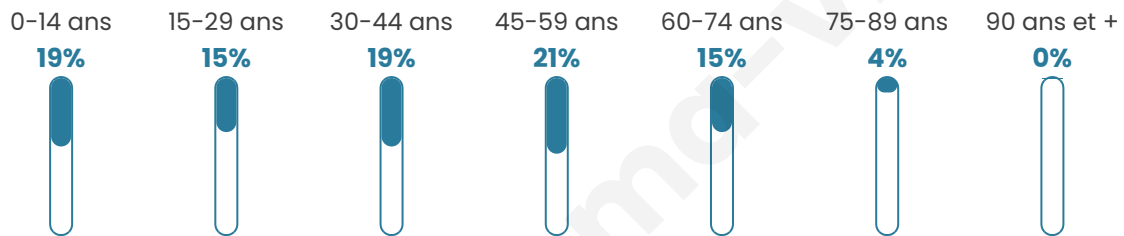

4 241

Age moyen

38 ans

Pop active

51.1%

Taux chômage

5.1%

Pop densité

303 h/km²

Revenu moyen

30 150 €/an

Evolution du nombre d'habitants

Sources : Institut national de la statistique et des études économiques (insee) selon Les dernières parutions officielles de 2024 portant sur les années 2020, 2021 et 2022.

Tranche d'âge

Activité professionnelle

Niveau de diplôme

Composition des ménages

Profils électoraux

Premier tour

	Emmanuel MACRON	36.66 %
	Marine LE PEN	17.37 %
	Jean-Luc MÉLENCHON	16.61 %
	Éric ZEMMOUR	7.43 %
	Yannick JADOT	6.63 %
	Valérie PÉCRESE	6.63 %
	Jean LASSALLE	2.72 %
	Fabien ROUSSEL	2.00 %
	Nicolas DUPONT- AIGNAN	1.95 %
	Anne HIDALGO	0.89 %
	Philippe POUTOU	0.64 %
	Nathalie ARTHAUD	0.47 %