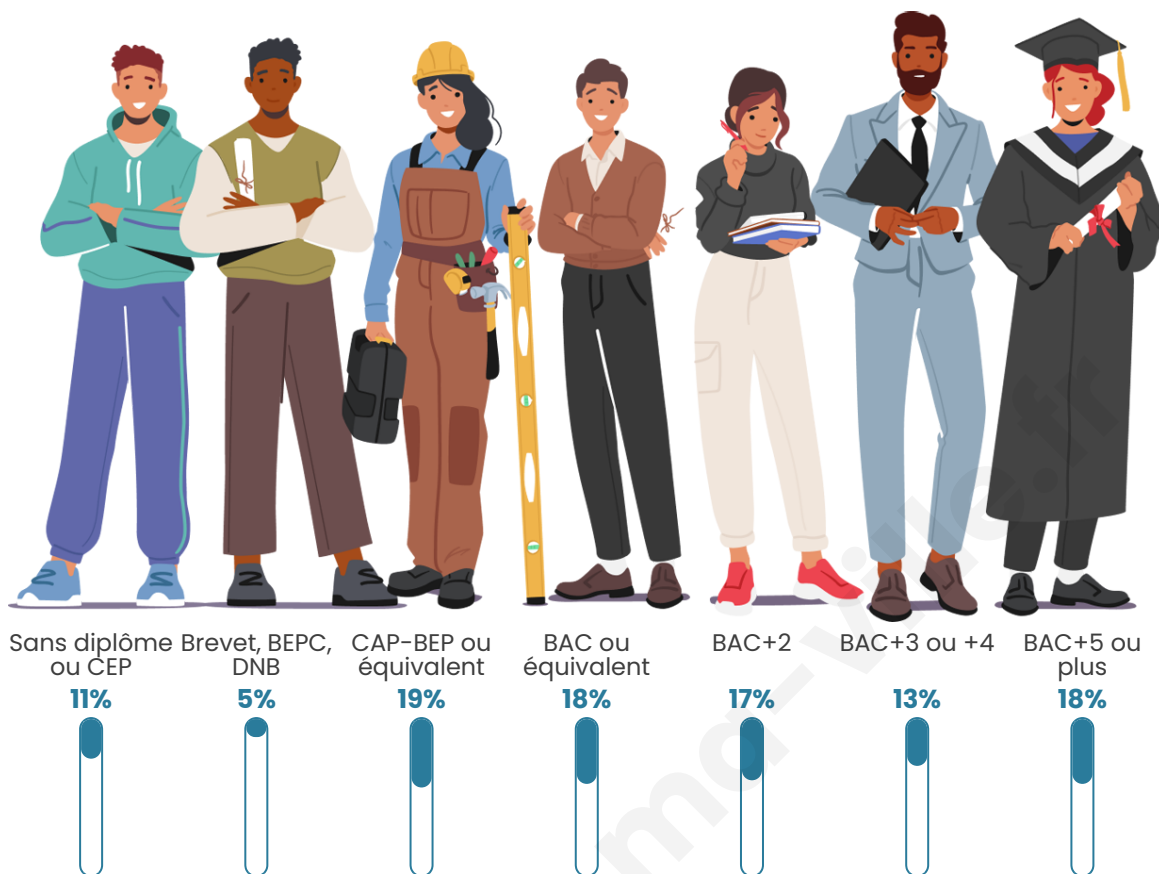

Tranche d'âge

Activité professionnelle

Niveau de diplôme

Composition des ménages

Profils électoraux

Premier tour

	Emmanuel MACRON	36.66 %
	Marine LE PEN	17.37 %
	Jean-Luc MÉLENCHON	16.61 %
	Éric ZEMMOUR	7.43 %
	Yannick JADOT	6.63 %
	Valérie PÉCRESE	6.63 %
	Jean LASSALLE	2.72 %
	Fabien ROUSSEL	2.00 %
	Nicolas DUPONT- AIGNAN	1.95 %
	Anne HIDALGO	0.89 %
	Philippe POUTOU	0.64 %
	Nathalie ARTHAUD	0.47 %