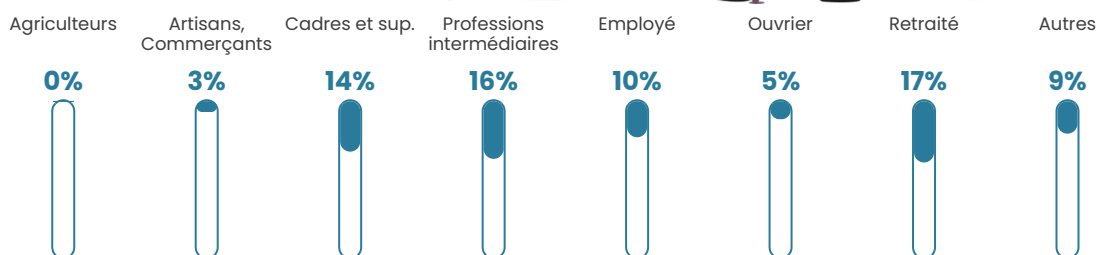

303 h/km²

Revenu moyen

30 150 €/an

Evolution du nombre d'habitants

Sources : Institut national de la statistique et des études économiques (insee) selon Les dernières parutions officielles de 2024 portant sur les années 2020, 2021 et 2022.

Tranche d'âge

Activité professionnelle

Niveau de diplôme

Composition des ménages

Profils électoraux

Premier tour

	Emmanuel MACRON	36.66 %
	Marine LE PEN	17.37 %
	Jean-Luc MÉLENCHON	16.61 %
	Éric ZEMMOUR	7.43 %
	Yannick JADOT	6.63 %
	Valérie PÉCRESE	6.63 %
	Jean LASSALLE	2.72 %
	Fabien ROUSSEL	2.00 %
	Nicolas DUPONT- AIGNAN	1.95 %
	Anne HIDALGO	0.89 %
	Philippe POUTOU	0.64 %
	Nathalie ARTHAUD	0.47 %