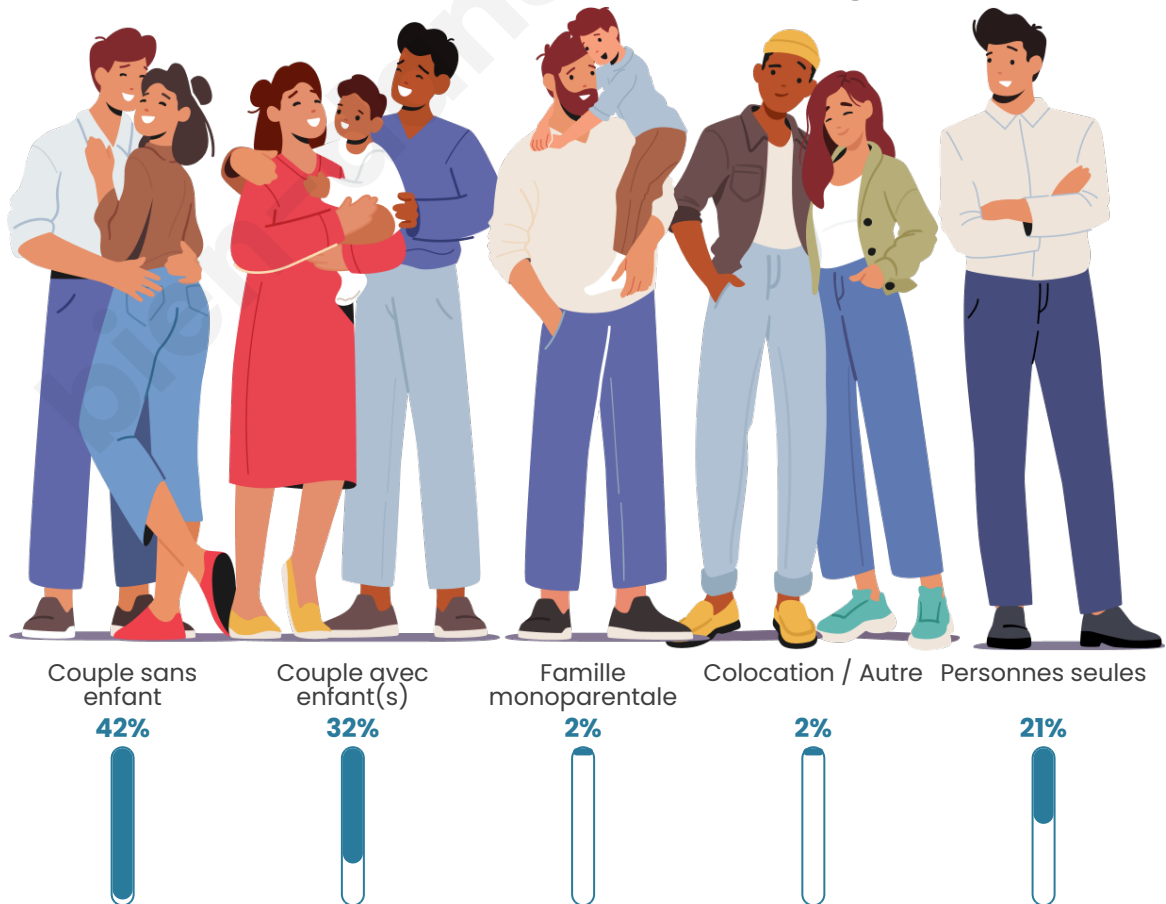

Tranche d'âge

Activité professionnelle

Niveau de diplôme

Composition des ménages

Profils électoraux

Premier tour

	Emmanuel MACRON	31.35 %
	Marine LE PEN	30.21 %
	Jean-Luc MÉLENCHON	13.58 %
	Valérie PÉCRESSÉ	5.19 %
	Éric ZEMMOUR	4.73 %
	Jean LASSALLE	4.50 %
	Yannick JADOT	3.36 %
	Fabien ROUSSEL	2.21 %
	Nicolas DUPONT- AIGNAN	2.14 %
	Anne HIDALGO	1.37 %
	Philippe POUTOU	0.76 %
	Nathalie ARTHAUD	0.61 %