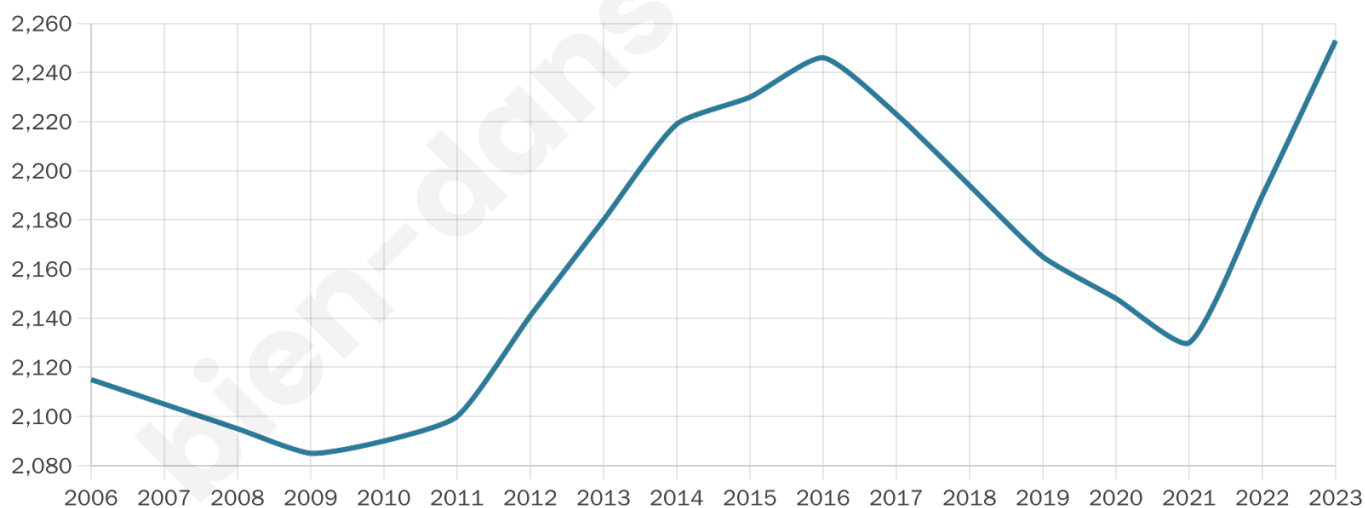

Situation géographique

i Informations clés

- **Région** : Bretagne
- **Département** : Morbihan
- **Code postal** : 56120
- **Superficie** : 96 km²

Statistiques sur la population

Nombre d'habitants

2 253

Age moyen

45 ans

Pop active

42.7%

Taux chômage

6.7%

Pop densité

23 h/km²

Revenu moyen

21 500 €/an

Evolution du nombre d'habitants

Sources : Institut national de la statistique et des études économiques (insee) selon Les dernières parutions officielles de 2024 portant sur les années 2020, 2021 et 2022.