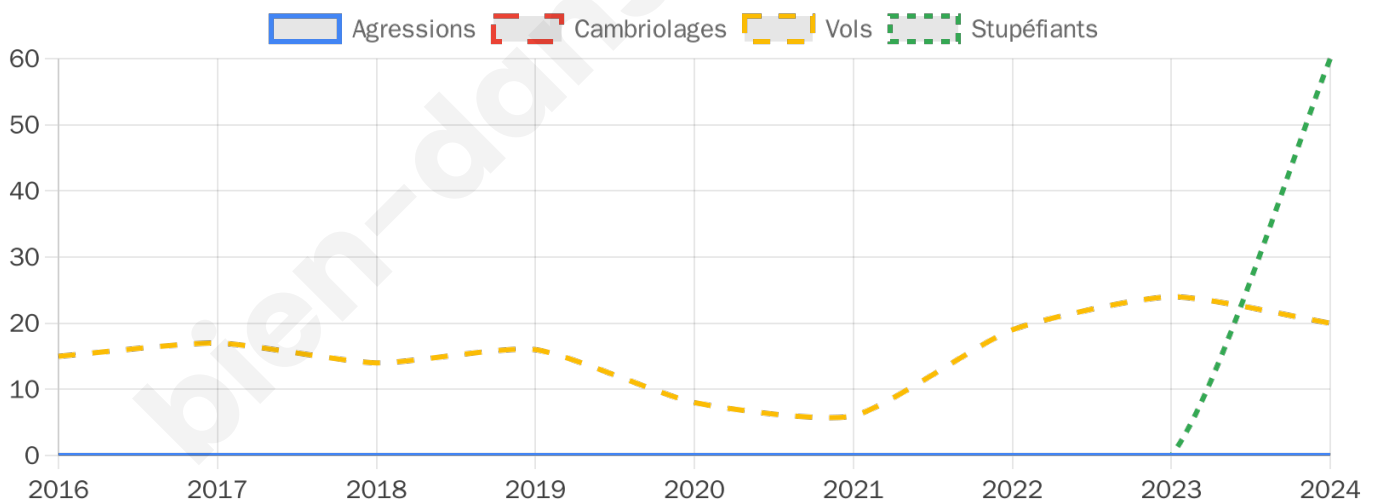

1 754 inscrits

Participation : 76.85%

Votes blancs : 1.71%

Votes nuls : 1.04%

Second tour

	Emmanuel MACRON	53,53 %
	Marine LE PEN	46,47 %

1 754 inscrits

Participation : 77.54%

20

Stupéfiants

60

Evolution du nombre d'infractions

Pour comparer

(en proportion du nombre d'habitants)

Sources : Bases statistiques communale, départementale et régionale de la délinquance enregistrée par la police et la gendarmerie nationales selon les dernières parutions officielles de 2025 portant sur l'année 2024 ([data.gouv](https://data.gouv.fr)).