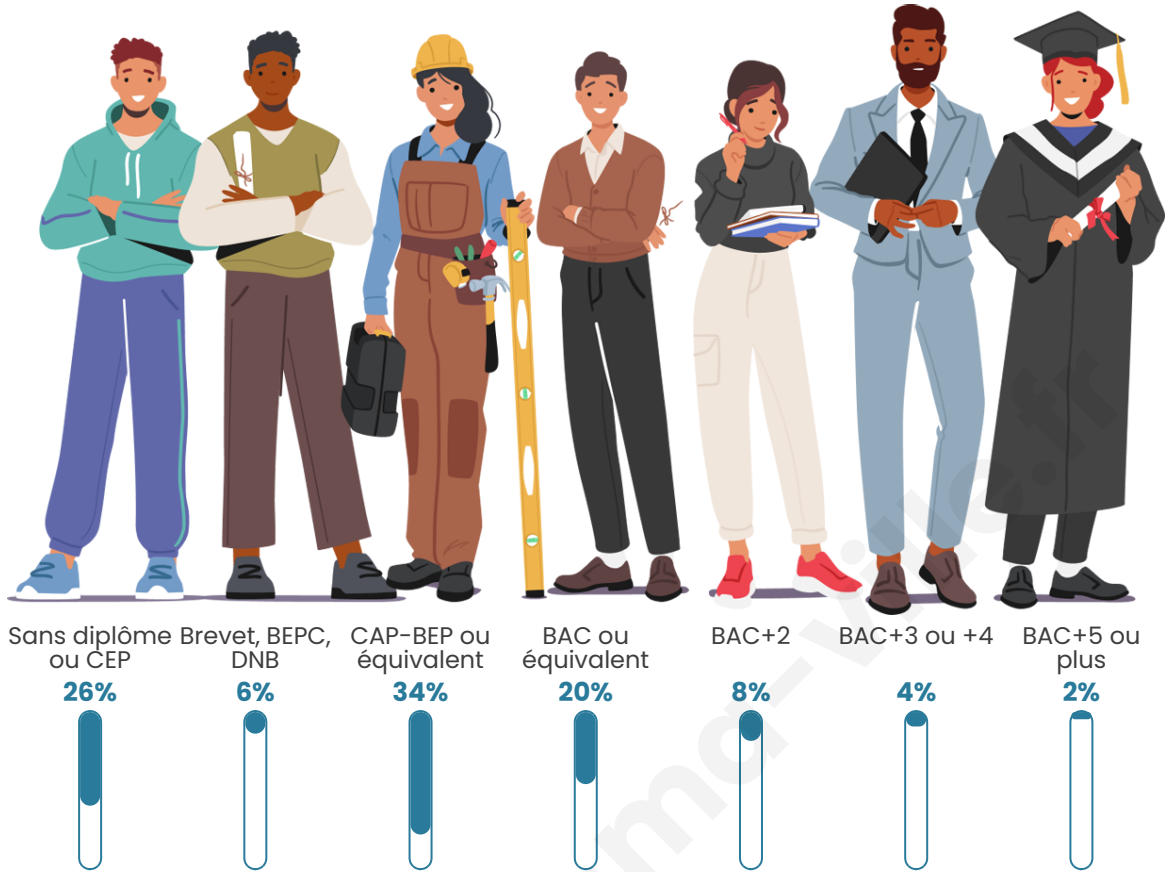

Tranche d'âge

Activité professionnelle

Niveau de diplôme

Composition des ménages

Profils électoraux

Premier tour

	Emmanuel MACRON	31.35 %
	Marine LE PEN	30.21 %
	Jean-Luc MÉLENCHON	13.58 %
	Valérie PÉCRESSÉ	5.19 %
	Éric ZEMMOUR	4.73 %
	Jean LASSALLE	4.50 %
	Yannick JADOT	3.36 %
	Fabien ROUSSEL	2.21 %
	Nicolas DUPONT- AIGNAN	2.14 %
	Anne HIDALGO	1.37 %
	Philippe POUTOU	0.76 %
	Nathalie ARTHAUD	0.61 %