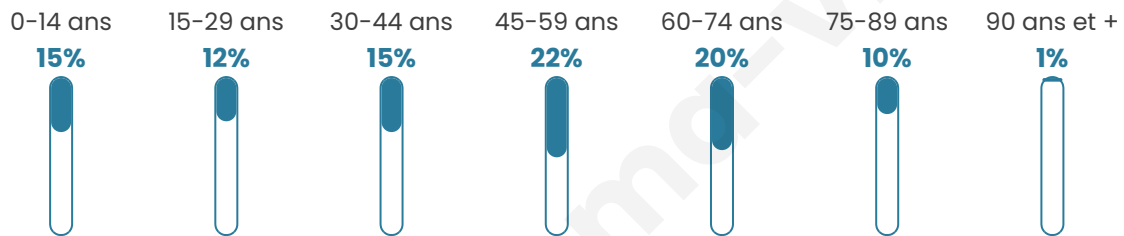

Version web

Ville de Forges de Lanouée

Présenté par

BIEN dans
ma **VILLE** 

Sommaire

Situation géographique	3
Statistiques sur la population	4
Evolution du nombre d'habitants	4
Tranche d'âge	5
0-14 ans	5
15-29 ans	5
30-44 ans	5
45-59 ans	5
60-74 ans	5
75-89 ans	5
90 ans et +	5
Activité professionnelle	5
Agriculteurs	5
Artisans, Commerçants	5
Cadres et sup.	5
Professions intermédiaires	5
Employé	5
Ouvrier	5
Retraité	5
Autres	5
Niveau de diplôme	6
Sans diplôme ou CEP	6
Brevet, BEPC, DNB	6
CAP-BEP ou équivalent	6
BAC ou équivalent	6
BAC+2	6
BAC+3 ou +4	6
BAC+5 ou plus	6
Composition des ménages	6
Couple sans enfant	6
Couple avec enfant(s)	6
Famille monoparentale	6
Colocation / Autre	6
Personnes seules	6
Profils électoraux	7
Premier tour	7
Sécurité	8
Evolution du nombre d'infractions	8
Pour comparer	9
Services à la population	10
Commerce	10
Éducation	10
Villes autour de Forges de Lanouée	11

Situation géographique

i Informations clés

- **Région** : Bretagne
- **Département** : Morbihan
- **Code postal** : 56120
- **Superficie** : 96 km²

Statistiques sur la population

Nombre d'habitants

2 253

Age moyen

45 ans

Pop active

42.7%

Taux chômage

6.7%

Pop densité

23 h/km²

Revenu moyen

Tranche d'âge

Activité professionnelle

Niveau de diplôme

Composition des ménages

Profils électoraux

Premier tour

	Emmanuel MACRON	31.35 %
	Marine LE PEN	30.21 %
	Jean-Luc MÉLENCHON	13.58 %
	Valérie PÉCRESSÉ	5.19 %
	Éric ZEMMOUR	4.73 %
	Jean LASSALLE	4.50 %
	Yannick JADOT	3.36 %
	Fabien ROUSSEL	2.21 %
	Nicolas DUPONT- AIGNAN	2.14 %
	Anne HIDALGO	1.37 %
	Philippe POUTOU	0.76 %
	Nathalie ARTHAUD	0.61 %