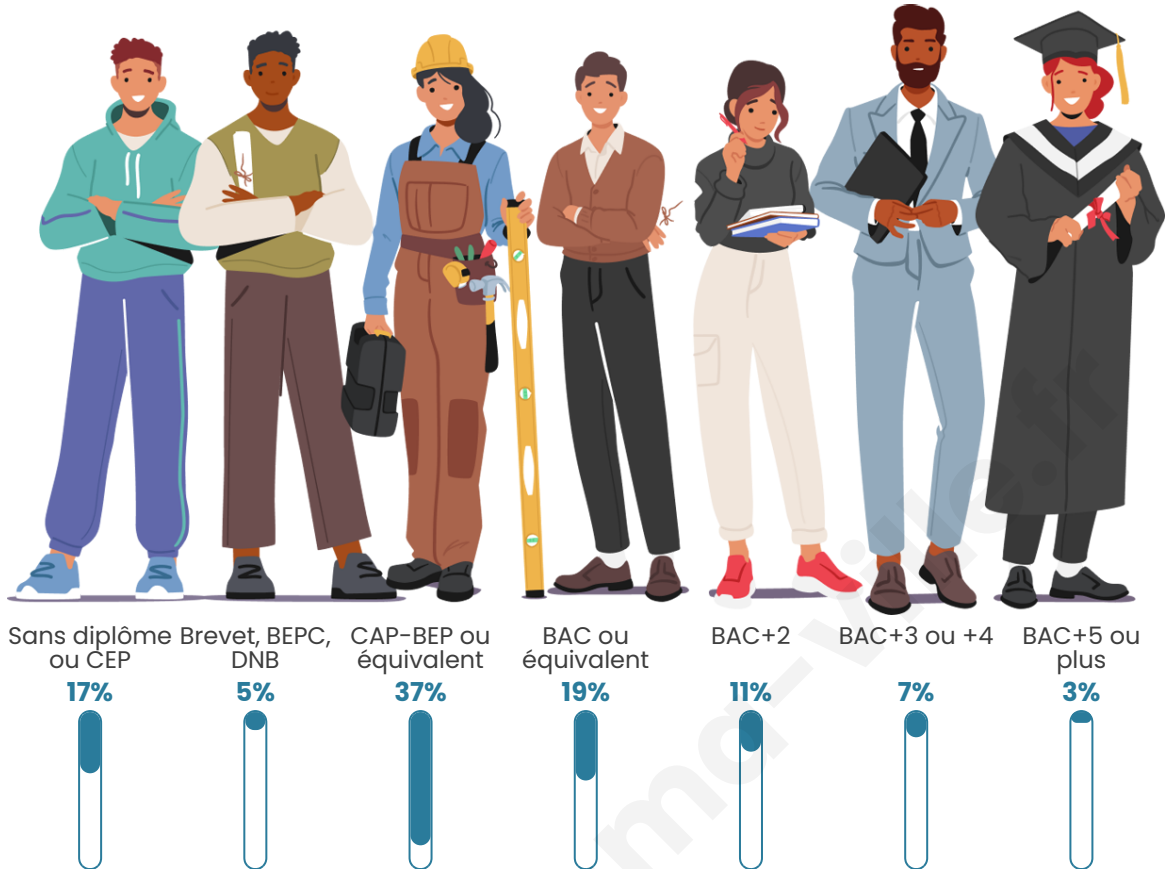

1 308

Age moyen

39 ans

Pop active

50.3%

Taux chômage

9.2%

Pop densité

Tranche d'âge

Activité professionnelle

Niveau de diplôme

Composition des ménages

Profils électoraux

Premier tour

	Marine LE PEN	33.38 %
	Emmanuel MACRON	24.76 %
	Jean-Luc MÉLENCHON	15.86 %
	Éric ZEMMOUR	6.68 %
	Yannick JADOT	5.01 %
	Jean LASSALLE	4.17 %
	Fabien ROUSSEL	2.36 %
	Nicolas DUPONT-AIGNAN	2.36 %
	Valérie PÉCRESSE	2.23 %
	Anne HIDALGO	1.81 %
	Nathalie ARTHAUD	0.70 %
	Philippe POUTOU	0.70 %