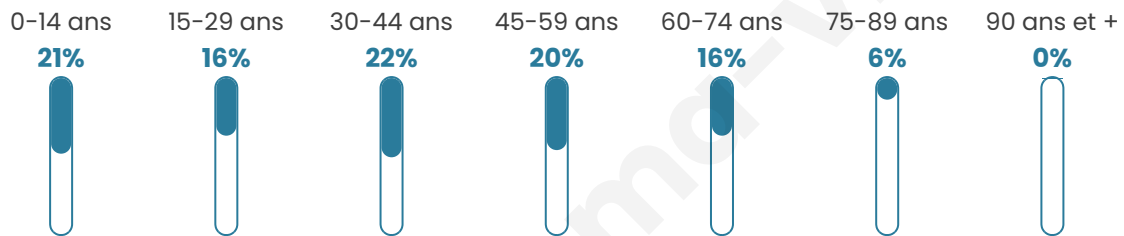

1 308

Age moyen

39 ans

Pop active

50.3%

Taux chômage

9.2%

Pop densité

101 h/km²

Revenu moyen

22 130 €/an

Evolution du nombre d'habitants

Sources : Institut national de la statistique et des études économiques (insee) selon Les dernières parutions officielles de 2024 portant sur les années 2020, 2021 et 2022.

Tranche d'âge

Activité professionnelle

Niveau de diplôme

Composition des ménages

Profils électoraux

Premier tour

	Marine LE PEN	33.38 %
	Emmanuel MACRON	24.76 %
	Jean-Luc MÉLENCHON	15.86 %
	Éric ZEMMOUR	6.68 %
	Yannick JADOT	5.01 %
	Jean LASSALLE	4.17 %
	Fabien ROUSSEL	2.36 %
	Nicolas DUPONT-AIGNAN	2.36 %
	Valérie PÉCRESSE	2.23 %
	Anne HIDALGO	1.81 %
	Nathalie ARTHAUD	0.70 %
	Philippe POUTOU	0.70 %