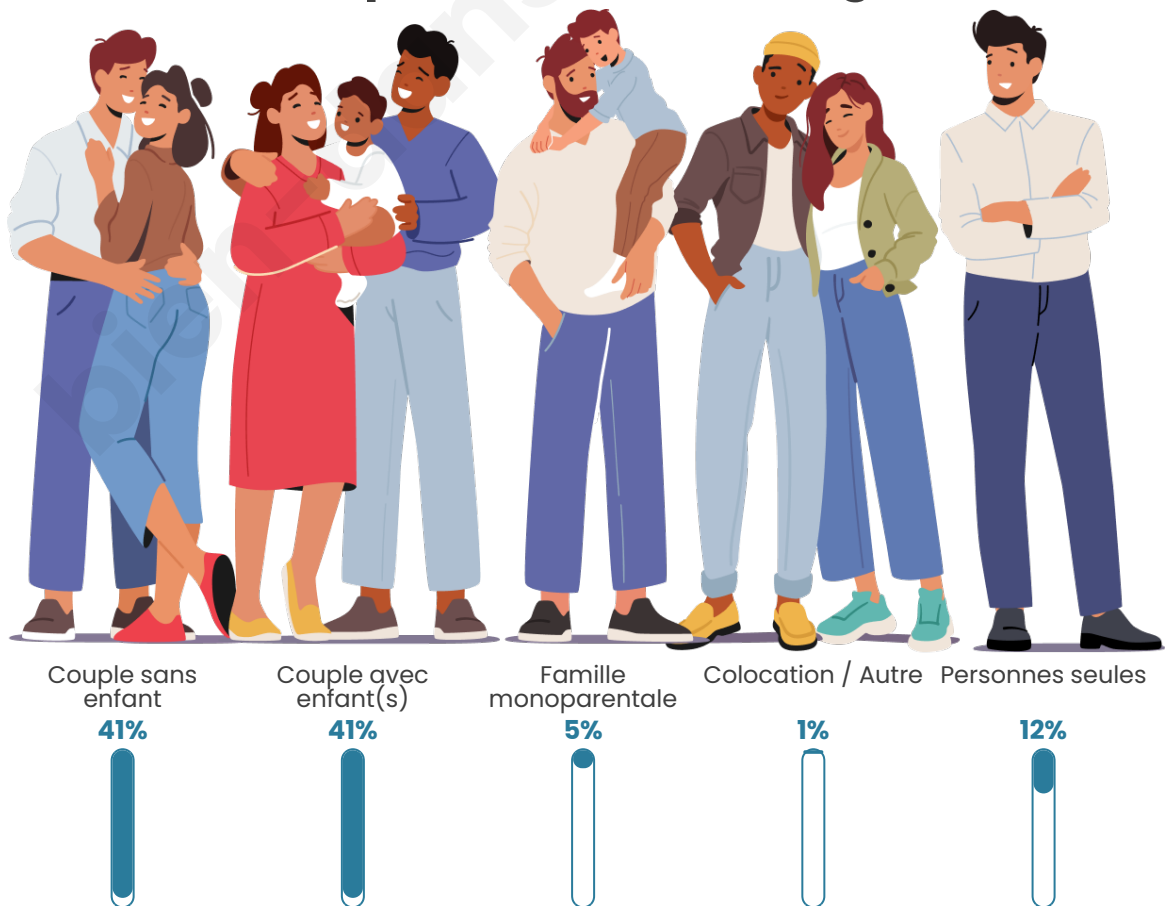

Tranche d'âge

Activité professionnelle

Niveau de diplôme

Composition des ménages

Profils électoraux

Premier tour

	Marine LE PEN	33.38 %
	Emmanuel MACRON	24.76 %
	Jean-Luc MÉLENCHON	15.86 %
	Éric ZEMMOUR	6.68 %
	Yannick JADOT	5.01 %
	Jean LASSALLE	4.17 %
	Fabien ROUSSEL	2.36 %
	Nicolas DUPONT-AIGNAN	2.36 %
	Valérie PÉCRESSE	2.23 %
	Anne HIDALGO	1.81 %
	Nathalie ARTHAUD	0.70 %
	Philippe POUTOU	0.70 %