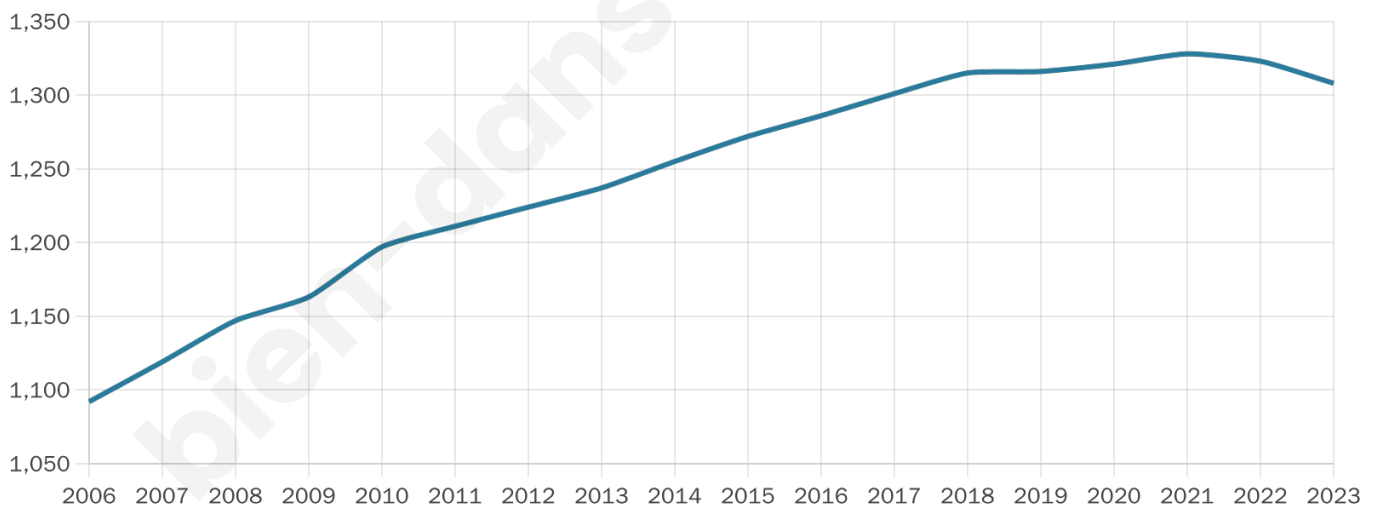

1 308

Age moyen

39 ans

Pop active

50.3%

Taux chômage

9.2%

Pop densité

101 h/km²

Revenu moyen

22 130 €/an

Evolution du nombre d'habitants

Sources : Institut national de la statistique et des études économiques (insee) selon Les dernières parutions officielles de 2024 portant sur les années 2020, 2021 et 2022.