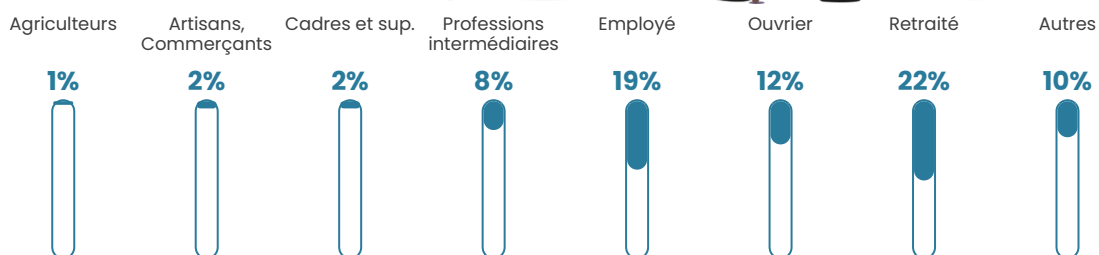

101 h/km²

Revenu moyen

22 130 €/an

Evolution du nombre d'habitants

Sources : Institut national de la statistique et des études économiques (insee) selon Les dernières parutions officielles de 2024 portant sur les années 2020, 2021 et 2022.

Tranche d'âge

Activité professionnelle

Niveau de diplôme

Composition des ménages

Profils électoraux

Premier tour

	Marine LE PEN	33.38 %
	Emmanuel MACRON	24.76 %
	Jean-Luc MÉLENCHON	15.86 %
	Éric ZEMMOUR	6.68 %
	Yannick JADOT	5.01 %
	Jean LASSALLE	4.17 %
	Fabien ROUSSEL	2.36 %
	Nicolas DUPONT-AIGNAN	2.36 %
	Valérie PÉCRESSE	2.23 %
	Anne HIDALGO	1.81 %
	Nathalie ARTHAUD	0.70 %
	Philippe POUTOU	0.70 %