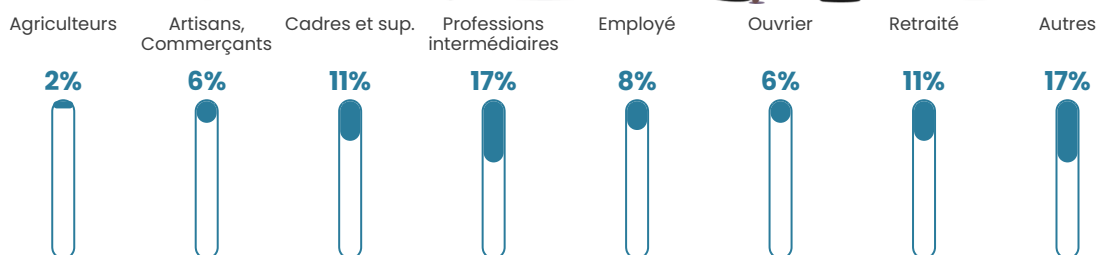

48 h/km²

Revenu moyen

28 170 €/an

Evolution du nombre d'habitants

Sources : Institut national de la statistique et des études économiques (insee) selon Les dernières parutions officielles de 2024 portant sur les années 2020, 2021 et 2022.

Tranche d'âge

Activité professionnelle

Niveau de diplôme

Composition des ménages

Profils électoraux

Premier tour

	Marine LE PEN	37.04 %
	Emmanuel MACRON	17.78 %
	Valérie PÉCRESE	12.59 %
	Jean-Luc MÉLENCHON	11.11 %
	Éric ZEMMOUR	10.37 %
	Fabien ROUSSEL	2.96 %
	Yannick JADOT	2.96 %
	Jean LASSALLE	2.22 %
	Nicolas DUPONT-AIGNAN	2.22 %
	Nathalie ARTHAUD	0.74 %
	Anne HIDALGO	0.00 %
	Philippe POUTOU	0.00 %