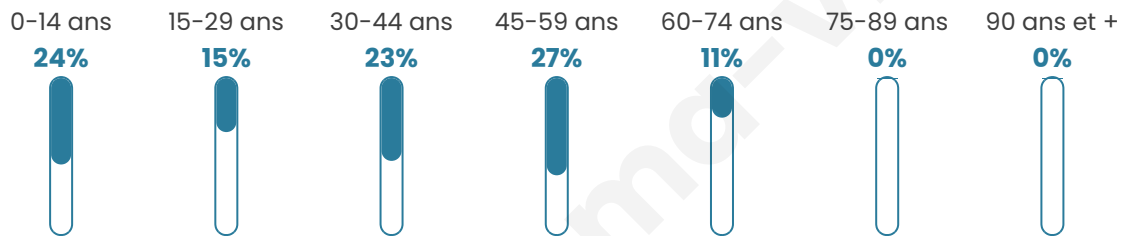

238

Age moyen

35 ans

Pop active

54.6%

Taux chômage

6.6%

Pop densité

48 h/km²

Revenu moyen

28 170 €/an

Evolution du nombre d'habitants

Sources : Institut national de la statistique et des études économiques (insee) selon Les dernières parutions officielles de 2024 portant sur les années 2020, 2021 et 2022.

Tranche d'âge

Activité professionnelle

Niveau de diplôme

Composition des ménages

Profils électoraux

Premier tour

	Marine LE PEN	37.04 %
	Emmanuel MACRON	17.78 %
	Valérie PÉCRESE	12.59 %
	Jean-Luc MÉLENCHON	11.11 %
	Éric ZEMMOUR	10.37 %
	Fabien ROUSSEL	2.96 %
	Yannick JADOT	2.96 %
	Jean LASSALLE	2.22 %
	Nicolas DUPONT-AIGNAN	2.22 %
	Nathalie ARTHAUD	0.74 %
	Anne HIDALGO	0.00 %
	Philippe POUTOU	0.00 %

156 inscrits

Participation : 88.46%

Votes blancs : 2.17%

Votes nuls : 0.00%

Second tour

	Emmanuel MACRON	38,76 %
	Marine LE PEN	61,24 %

156 inscrits

Participation : 86.54%