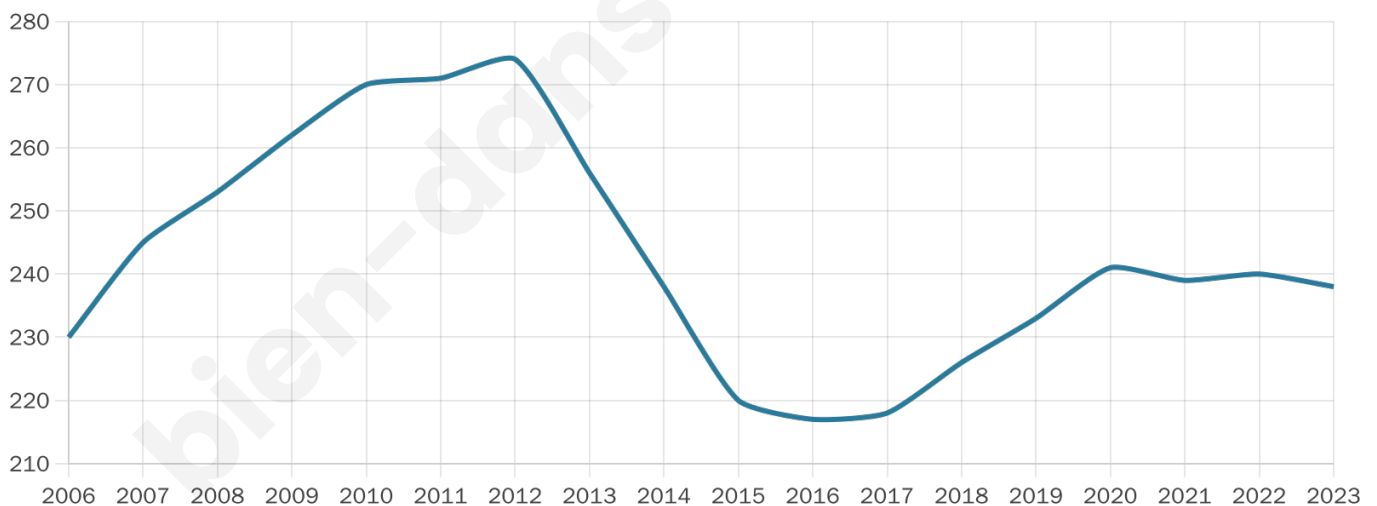

Statistiques sur la population

Nombre d'habitants

238

Age moyen

35 ans

Pop active

54.6%

Taux chômage

6.6%

Pop densité

48 h/km²

Revenu moyen

28 170 €/an

Evolution du nombre d'habitants

Sources : Institut national de la statistique et des études économiques (insee) selon Les dernières parutions officielles de 2024 portant sur les années 2020, 2021 et 2022.