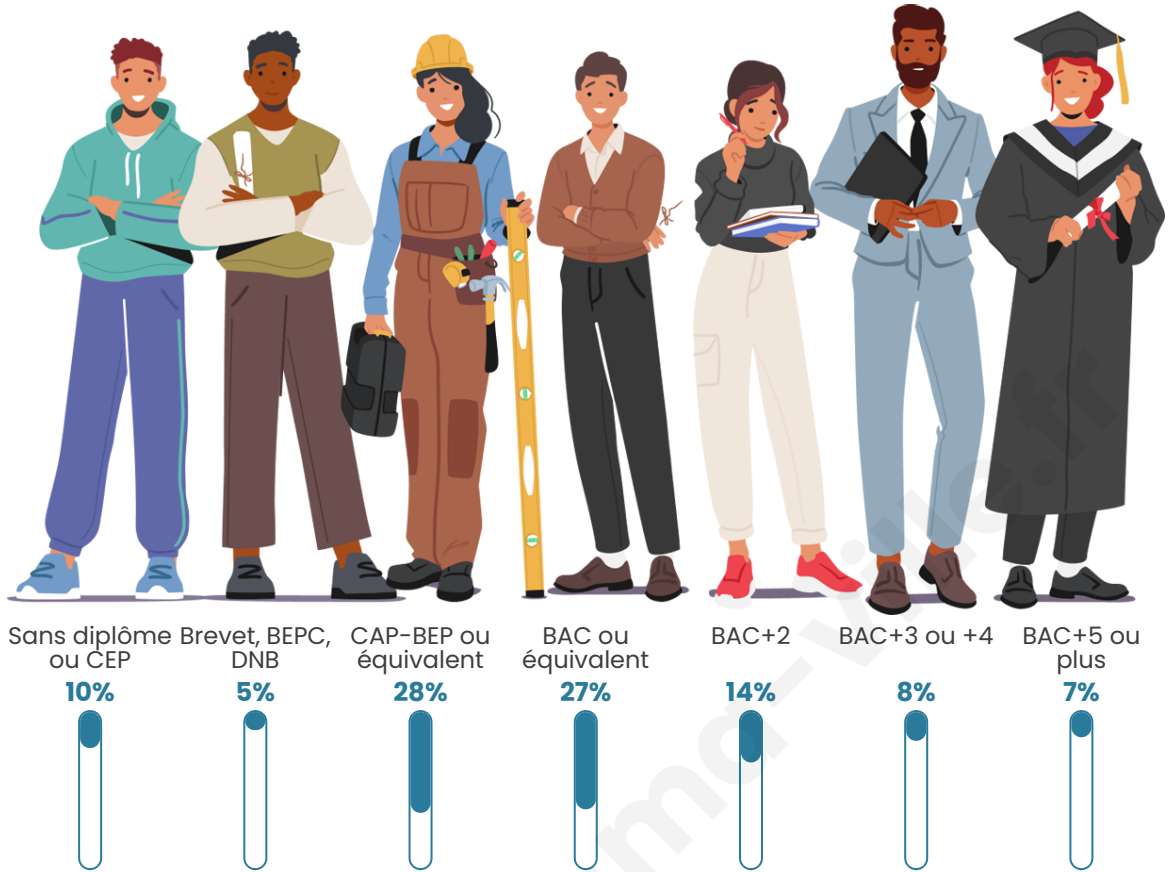

Niveau de diplôme