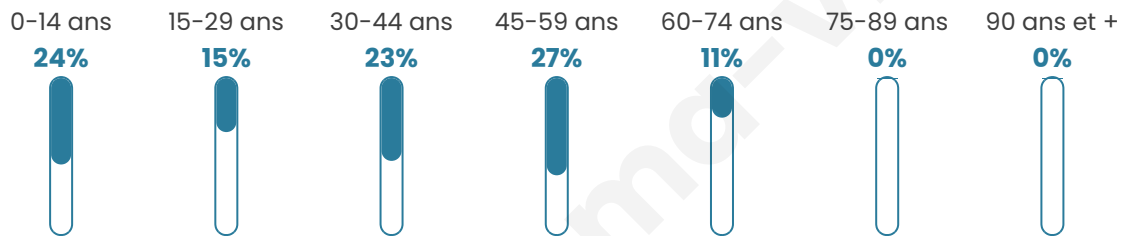

Tranche d'âge