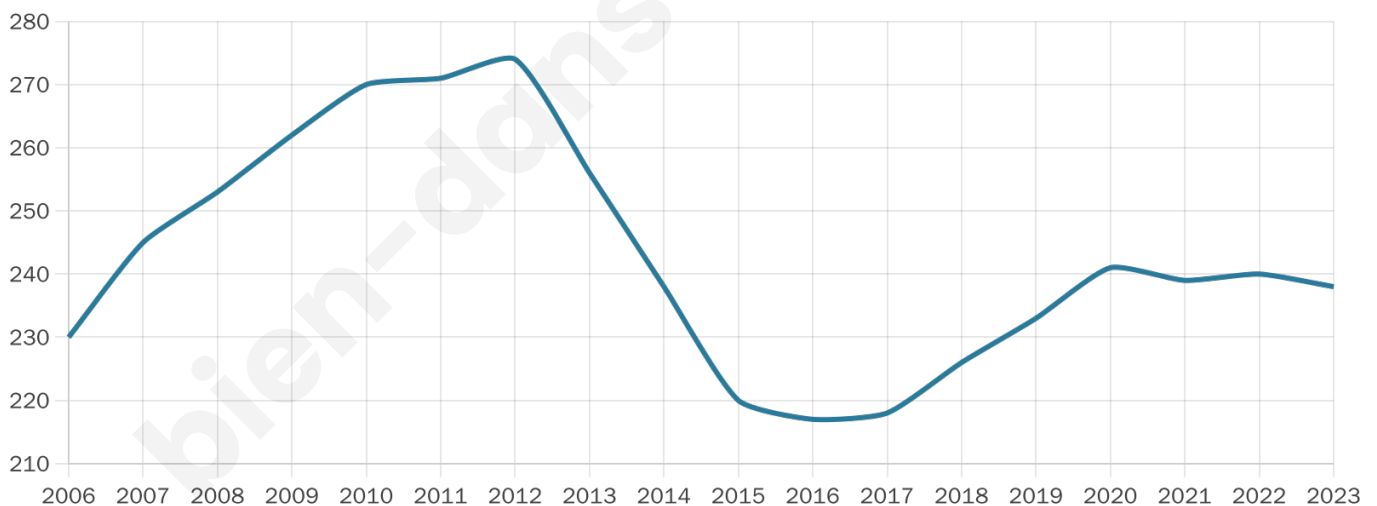

238

Age moyen

35 ans

Pop active

54.6%

Taux chômage

6.6%

Pop densité

48 h/km²

Revenu moyen

28 170 €/an

Evolution du nombre d'habitants

Sources : Institut national de la statistique et des études économiques (insee) selon Les dernières parutions officielles de 2024 portant sur les années 2020, 2021 et 2022.