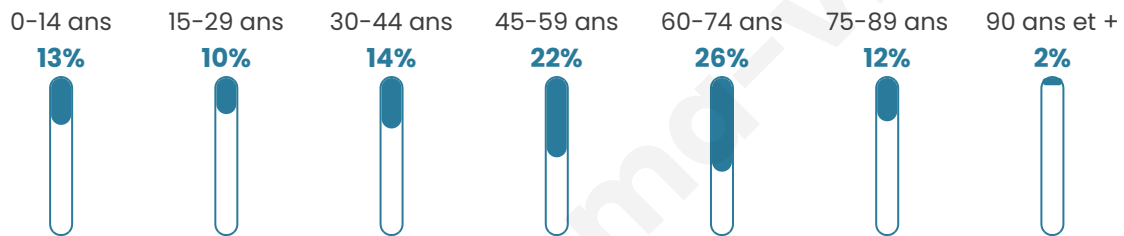

# Statistiques sur la population

Nombre d'habitants

**3 508**

Age moyen

**49 ans**

Pop active

**41.3%**

Taux chômage

**7.9%**

Pop densité

**195 h/km<sup>2</sup>**

Revenu moyen

**26 860 €/an**

## Evolution du nombre d'habitants

Sources : Institut national de la statistique et des études économiques (insee) selon Les dernières parutions officielles de 2024 portant sur les années 2020, 2021 et 2022.

## Tranche d'âge