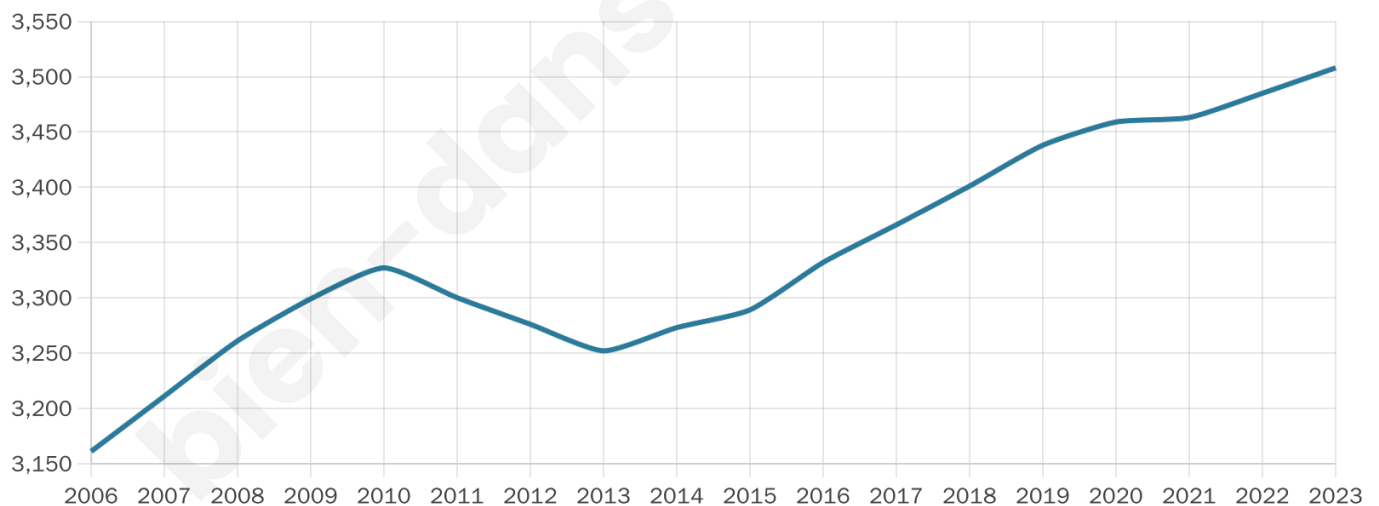

# Statistiques sur la population

Nombre d'habitants

**3 508**

Age moyen

**49 ans**

Pop active

**41.3%**

Taux chômage

**7.9%**

Pop densité

**195 h/km<sup>2</sup>**

Revenu moyen

**26 860 €/an**

## Evolution du nombre d'habitants

Sources : Institut national de la statistique et des études économiques (insee) selon Les dernières parutions officielles de 2024 portant sur les années 2020, 2021 et 2022.