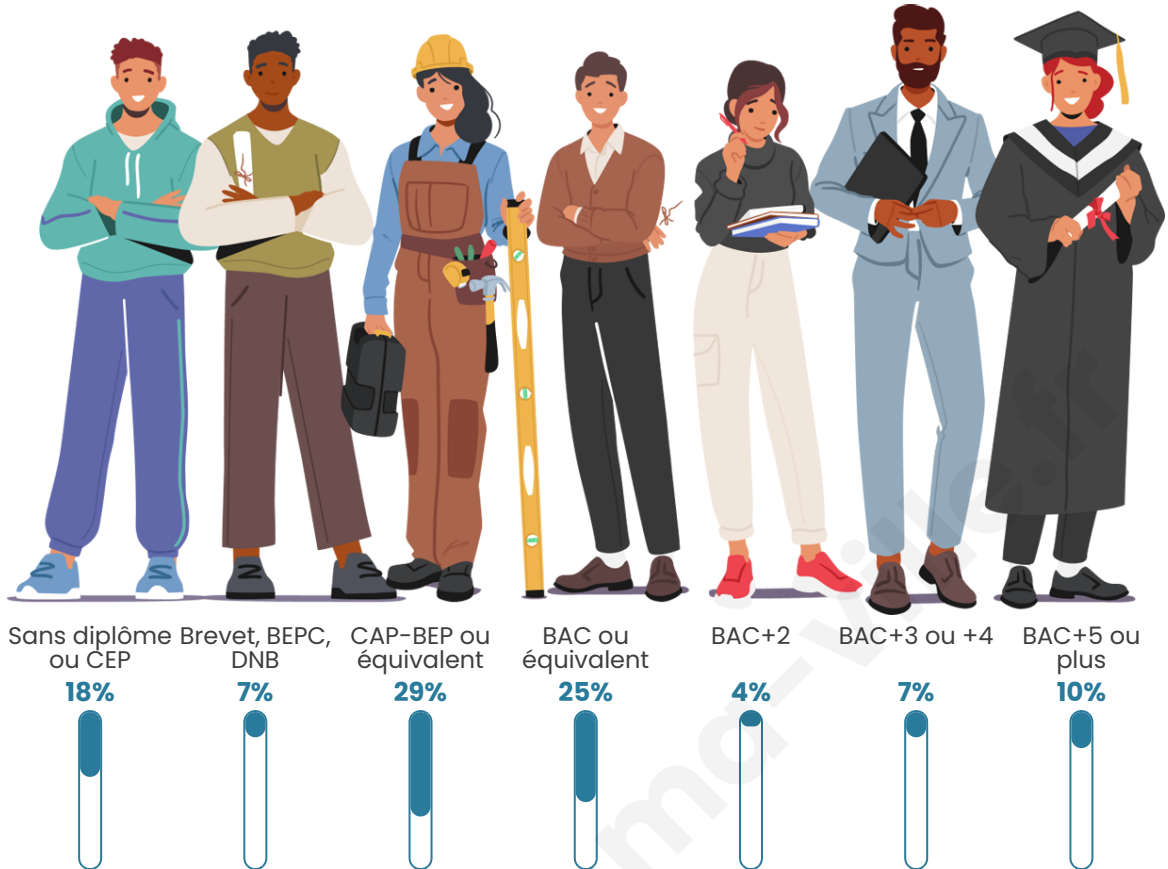

206

Age moyen

54 ans

Pop active

35.9%

Taux chômage

10.1%

Pop densité

Tranche d'âge

Activité professionnelle

Niveau de diplôme

Composition des ménages

Profils électoraux

Premier tour

	Emmanuel MACRON	31.58 %
	Jean-Luc MÉLENCHON	21.05 %
	Marine LE PEN	20.30 %
	Éric ZEMMOUR	5.26 %
	Yannick JADOT	5.26 %
	Valérie PÉCRESSÉ	4.51 %
	Jean LASSALLE	3.76 %
	Nicolas DUPONT- AIGNAN	3.76 %
	Fabien ROUSSEL	2.26 %
	Philippe POUTOU	1.50 %
	Nathalie ARTHAUD	0.75 %
	Anne HIDALGO	0.00 %