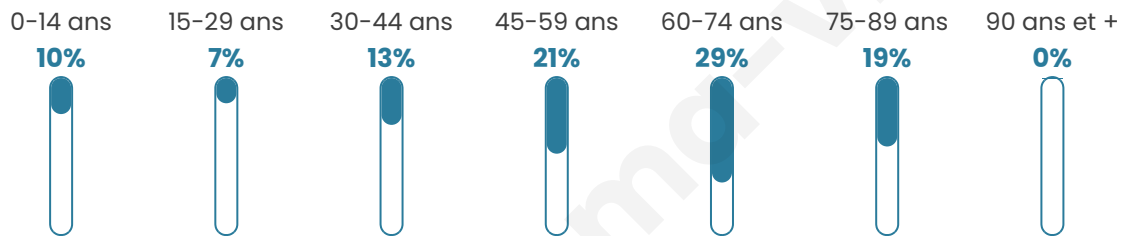

206

Age moyen

54 ans

Pop active

35.9%

Taux chômage

10.1%

Pop densité

21 h/km²

Revenu moyen

20 920 €/an

Evolution du nombre d'habitants

Sources : Institut national de la statistique et des études économiques (insee) selon Les dernières parutions officielles de 2024 portant sur les années 2020, 2021 et 2022.

Tranche d'âge

Activité professionnelle

Niveau de diplôme

Composition des ménages

Profils électoraux

Premier tour

	Emmanuel MACRON	31.58 %
	Jean-Luc MÉLENCHON	21.05 %
	Marine LE PEN	20.30 %
	Éric ZEMMOUR	5.26 %
	Yannick JADOT	5.26 %
	Valérie PÉCRESSÉ	4.51 %
	Jean LASSALLE	3.76 %
	Nicolas DUPONT- AIGNAN	3.76 %
	Fabien ROUSSEL	2.26 %
	Philippe POUTOU	1.50 %
	Nathalie ARTHAUD	0.75 %
	Anne HIDALGO	0.00 %