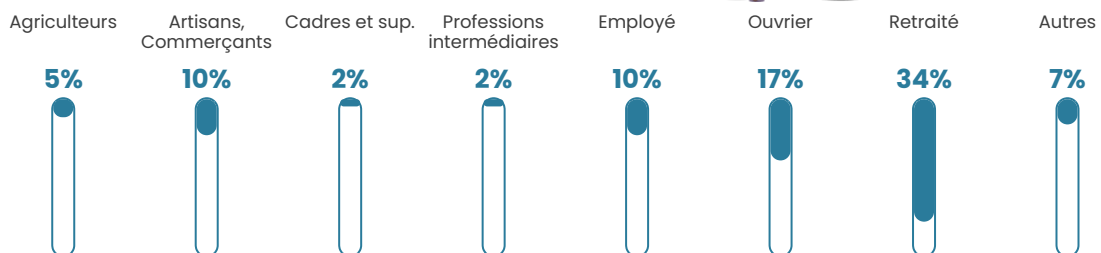

21 h/km²

Revenu moyen

20 920 €/an

Evolution du nombre d'habitants

Sources : Institut national de la statistique et des études économiques (insee) selon Les dernières parutions officielles de 2024 portant sur les années 2020, 2021 et 2022.

Tranche d'âge

Activité professionnelle

Niveau de diplôme

Composition des ménages

Profils électoraux

Premier tour

	Emmanuel MACRON	31.58 %
	Jean-Luc MÉLENCHON	21.05 %
	Marine LE PEN	20.30 %
	Éric ZEMMOUR	5.26 %
	Yannick JADOT	5.26 %
	Valérie PÉCRESSÉ	4.51 %
	Jean LASSALLE	3.76 %
	Nicolas DUPONT- AIGNAN	3.76 %
	Fabien ROUSSEL	2.26 %
	Philippe POUTOU	1.50 %
	Nathalie ARTHAUD	0.75 %
	Anne HIDALGO	0.00 %