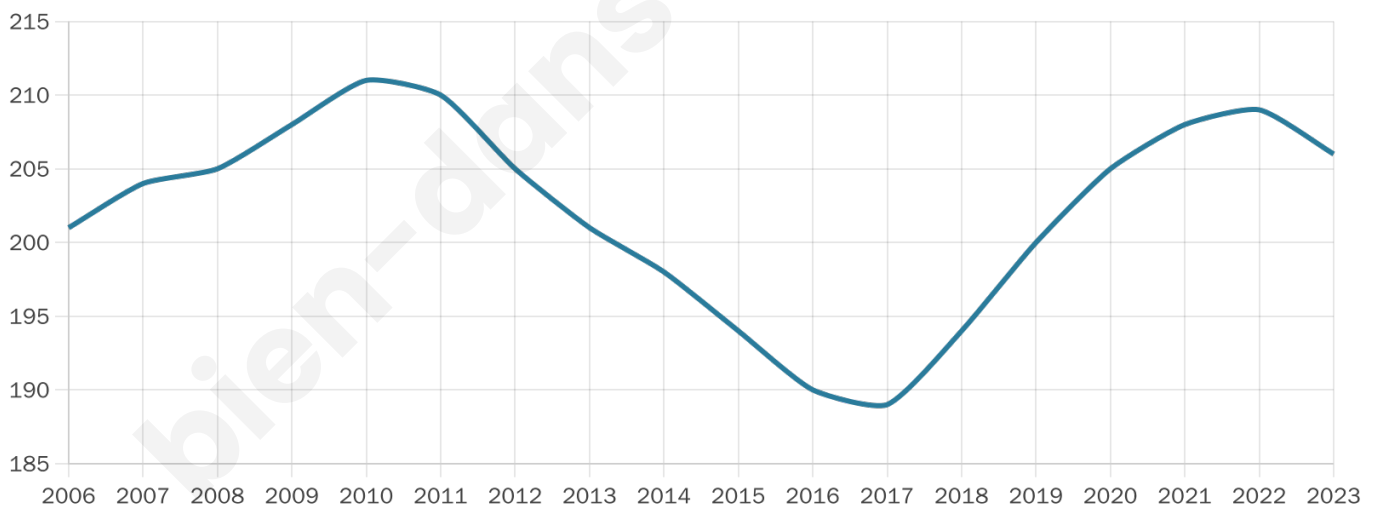

206

Age moyen

54 ans

Pop active

35.9%

Taux chômage

10.1%

Pop densité

21 h/km²

Revenu moyen

20 920 €/an

Evolution du nombre d'habitants

Sources : Institut national de la statistique et des études économiques (insee) selon Les dernières parutions officielles de 2024 portant sur les années 2020, 2021 et 2022.