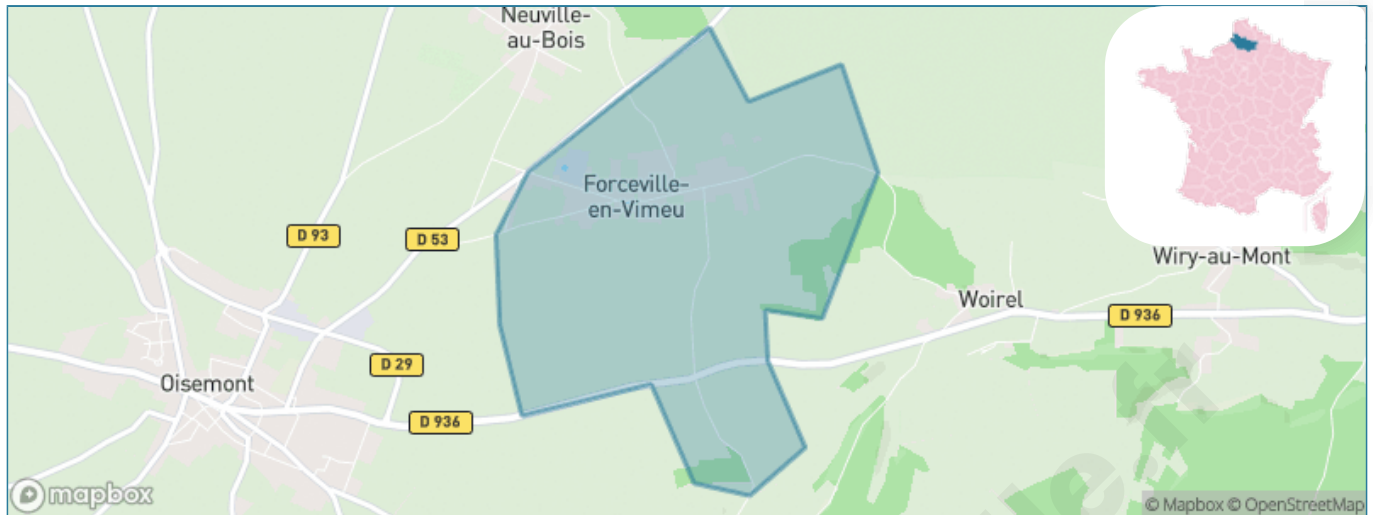

# Ville de Forceville-en-Vimeu

Présenté par

**BIEN** dans ma **VILLE** 

# Situation géographique

## i Informations clés

- **Région** : Hauts-de-France
- **Département** : Somme
- **Code postal** : 80140
- **Superficie** : 3 km<sup>2</sup>