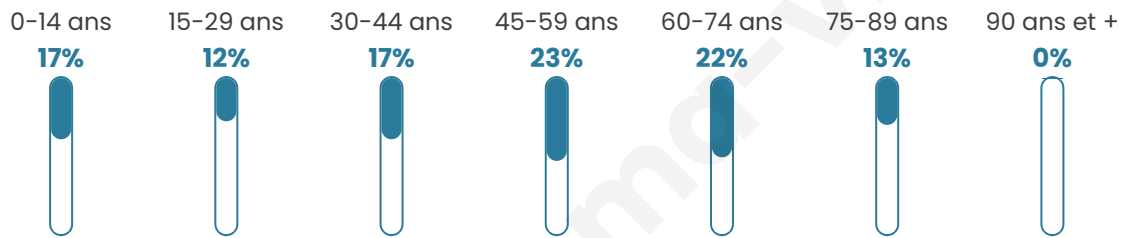

# Statistiques sur la population

Nombre d'habitants

**226**

Age moyen

**46 ans**

Pop active

**43.8%**

Taux chômage

**6%**

Pop densité

**75 h/km<sup>2</sup>**

Revenu moyen

**20 560 €/an**

## Evolution du nombre d'habitants

Sources : Institut national de la statistique et des études économiques (insee) selon Les dernières parutions officielles de 2024 portant sur les années 2020, 2021 et 2022.

## Tranche d'âge