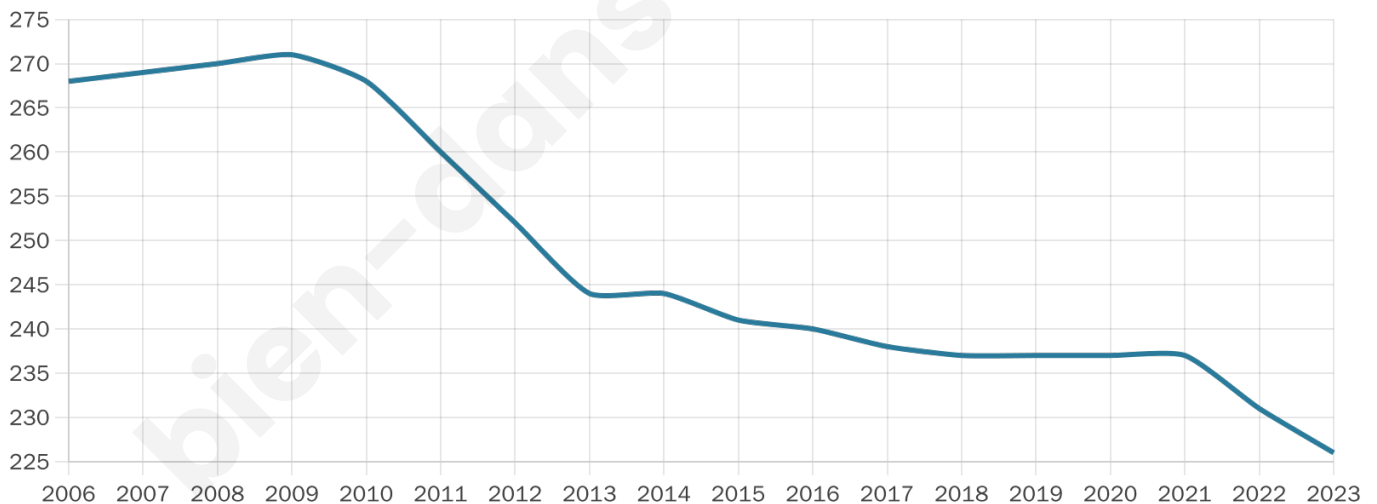

# Statistiques sur la population

Nombre d'habitants

**226**

Age moyen

**46 ans**

Pop active

**43.8%**

Taux chômage

**6%**

Pop densité

**75 h/km<sup>2</sup>**

Revenu moyen

**20 560 €/an**

## Evolution du nombre d'habitants

Sources : Institut national de la statistique et des études économiques (insee) selon Les dernières parutions officielles de 2024 portant sur les années 2020, 2021 et 2022.