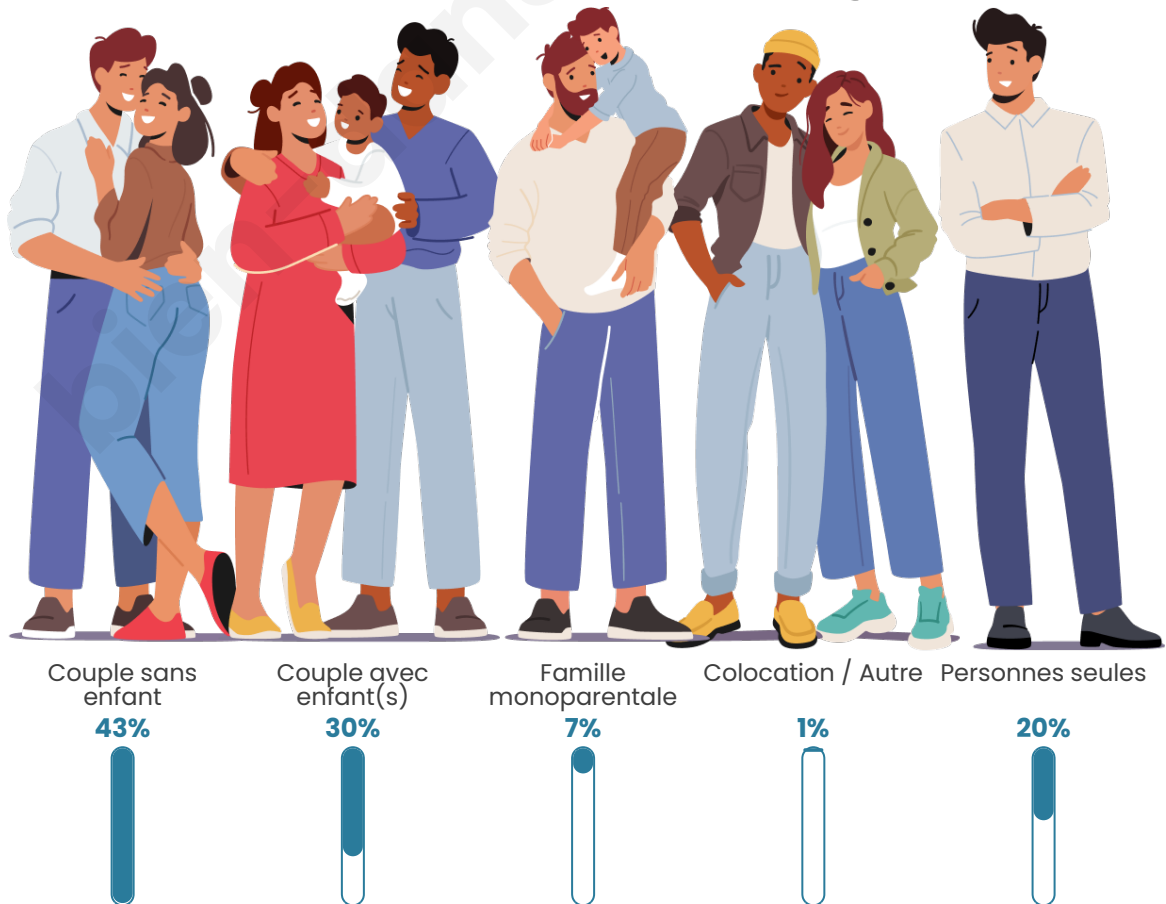

Tranche d'âge

Activité professionnelle

Niveau de diplôme

Composition des ménages

Profils électoraux

Premier tour

	Marine LE PEN	31.21 %
	Emmanuel MACRON	22.30 %
	Jean-Luc MÉLENCHON	16.12 %
	Jean LASSALLE	7.02 %
	Éric ZEMMOUR	6.18 %
	Fabien ROUSSEL	4.81 %
	Yannick JADOT	3.45 %
	Valérie PÉCRESSÉ	3.19 %
	Anne HIDALGO	2.41 %
	Nicolas DUPONT-AIGNAN	1.63 %
	Philippe POUTOU	1.11 %
	Nathalie ARTHAUD	0.59 %