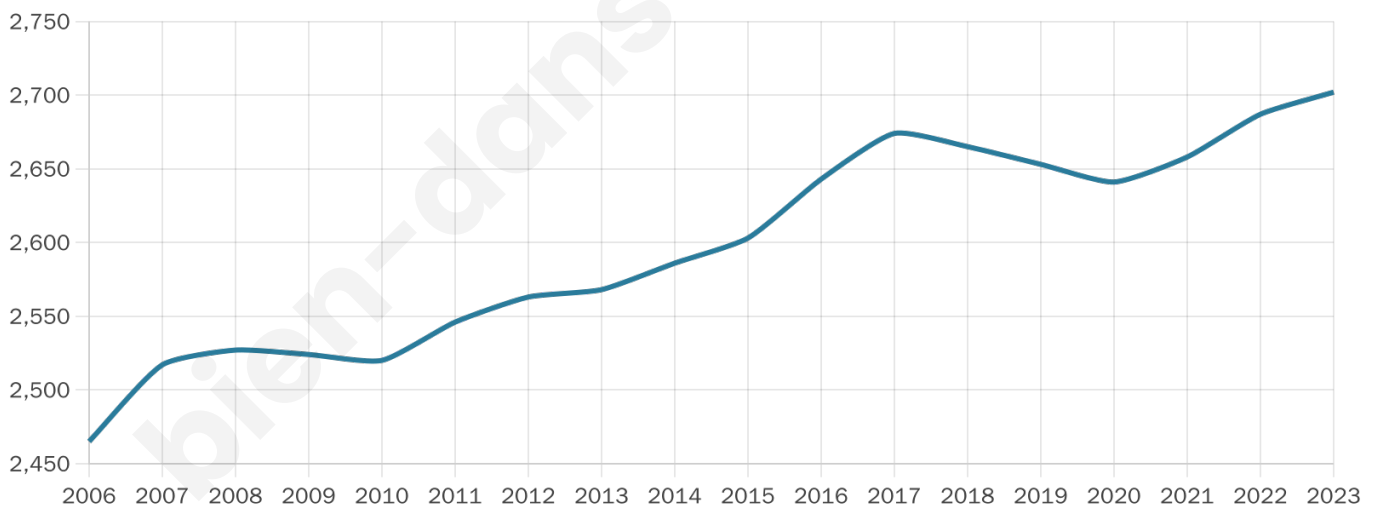

2 702

Age moyen

46 ans

Pop active

42.5%

Taux chômage

8.1%

Pop densité

180 h/km²

Revenu moyen

22 110 €/an

Evolution du nombre d'habitants

Sources : Institut national de la statistique et des études économiques (insee) selon Les dernières parutions officielles de 2024 portant sur les années 2020, 2021 et 2022.