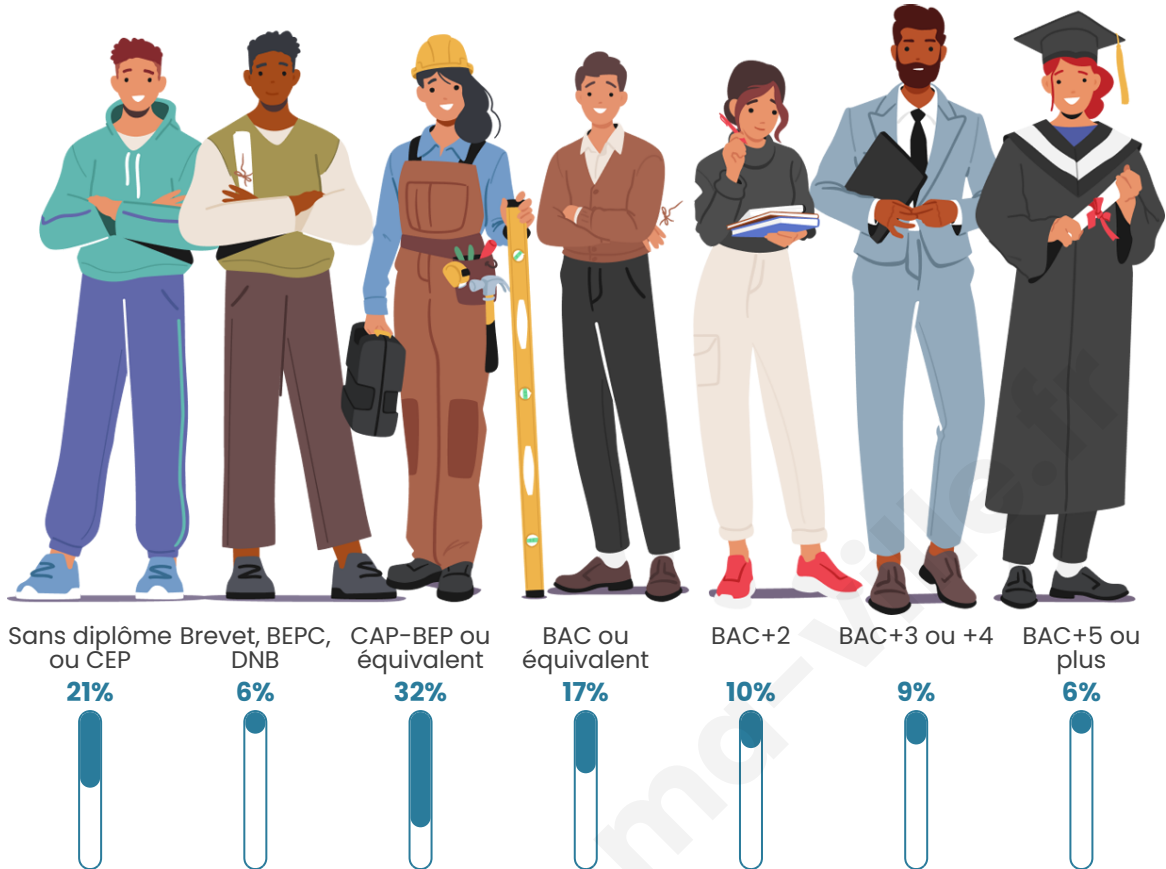

2 702

Age moyen

46 ans

Pop active

42.5%

Taux chômage

8.1%

Pop densité

Tranche d'âge

Activité professionnelle

Niveau de diplôme

Composition des ménages

Profils électoraux

Premier tour

	Marine LE PEN	31.21 %
	Emmanuel MACRON	22.30 %
	Jean-Luc MÉLENCHON	16.12 %
	Jean LASSALLE	7.02 %
	Éric ZEMMOUR	6.18 %
	Fabien ROUSSEL	4.81 %
	Yannick JADOT	3.45 %
	Valérie PÉCRESSÉ	3.19 %
	Anne HIDALGO	2.41 %
	Nicolas DUPONT-AIGNAN	1.63 %
	Philippe POUTOU	1.11 %
	Nathalie ARTHAUD	0.59 %