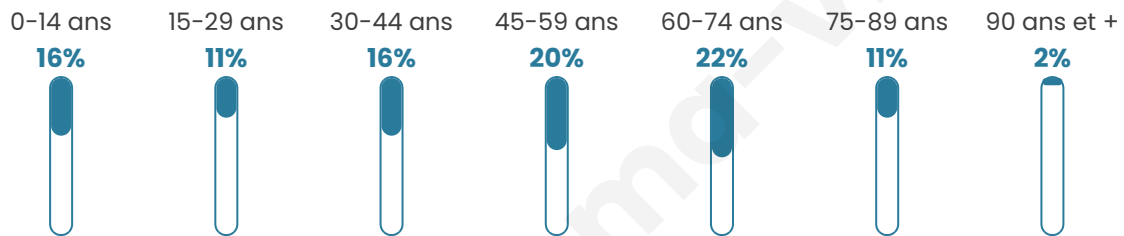

2 702

Age moyen

46 ans

Pop active

42.5%

Taux chômage

8.1%

Pop densité

180 h/km²

Revenu moyen

22 110 €/an

Evolution du nombre d'habitants

Sources : Institut national de la statistique et des études économiques (insee) selon Les dernières parutions officielles de 2024 portant sur les années 2020, 2021 et 2022.

Tranche d'âge

Activité professionnelle

Niveau de diplôme

Composition des ménages

Profils électoraux

Premier tour

	Marine LE PEN	31.21 %
	Emmanuel MACRON	22.30 %
	Jean-Luc MÉLENCHON	16.12 %
	Jean LASSALLE	7.02 %
	Éric ZEMMOUR	6.18 %
	Fabien ROUSSEL	4.81 %
	Yannick JADOT	3.45 %
	Valérie PÉCRESSÉ	3.19 %
	Anne HIDALGO	2.41 %
	Nicolas DUPONT-AIGNAN	1.63 %
	Philippe POUTOU	1.11 %
	Nathalie ARTHAUD	0.59 %

2 004 inscrits

Participation : 78.64%

Votes blancs : 1.46%

Votes nuls : 0.95%

Second tour

	Emmanuel MACRON	49,17 %
	Marine LE PEN	50,83 %

2 003 inscrits

Participation : 76.68%