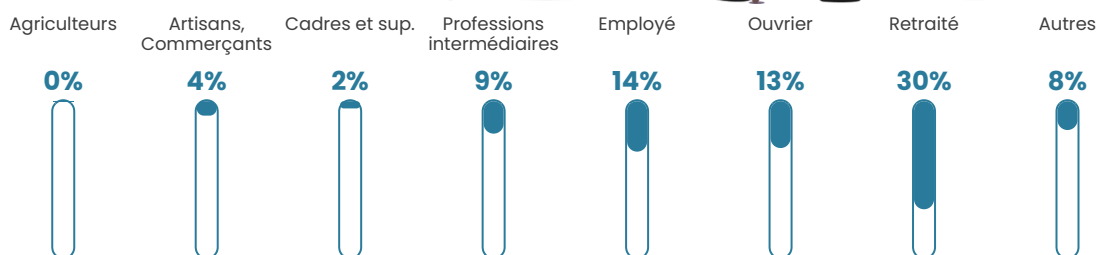

180 h/km²

Revenu moyen

22 110 €/an

Evolution du nombre d'habitants

Sources : Institut national de la statistique et des études économiques (insee) selon Les dernières parutions officielles de 2024 portant sur les années 2020, 2021 et 2022.

Tranche d'âge

Activité professionnelle

Niveau de diplôme

Composition des ménages

Profils électoraux

Premier tour

	Marine LE PEN	31.21 %
	Emmanuel MACRON	22.30 %
	Jean-Luc MÉLENCHON	16.12 %
	Jean LASSALLE	7.02 %
	Éric ZEMMOUR	6.18 %
	Fabien ROUSSEL	4.81 %
	Yannick JADOT	3.45 %
	Valérie PÉCRESSÉ	3.19 %
	Anne HIDALGO	2.41 %
	Nicolas DUPONT-AIGNAN	1.63 %
	Philippe POUTOU	1.11 %
	Nathalie ARTHAUD	0.59 %