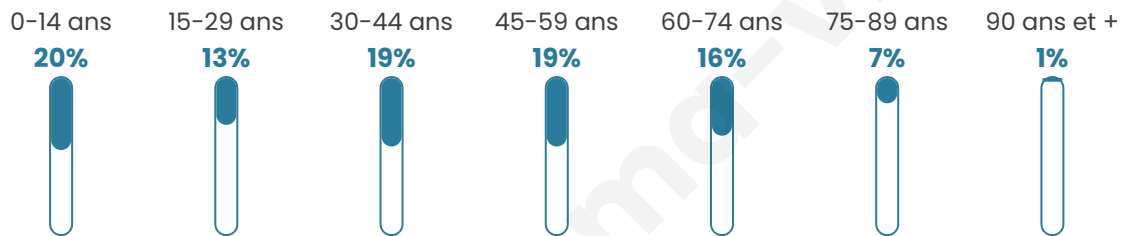

# Statistiques sur la population

Nombre d'habitants

**3 389**

Age moyen

**40 ans**

Pop active

**45.1%**

Taux chômage

**6.8%**

Pop densité

**339 h/km<sup>2</sup>**

Revenu moyen

**23 670 €/an**

## Evolution du nombre d'habitants

Sources : Institut national de la statistique et des études économiques (insee) selon Les dernières parutions officielles de 2024 portant sur les années 2020, 2021 et 2022.

## Tranche d'âge