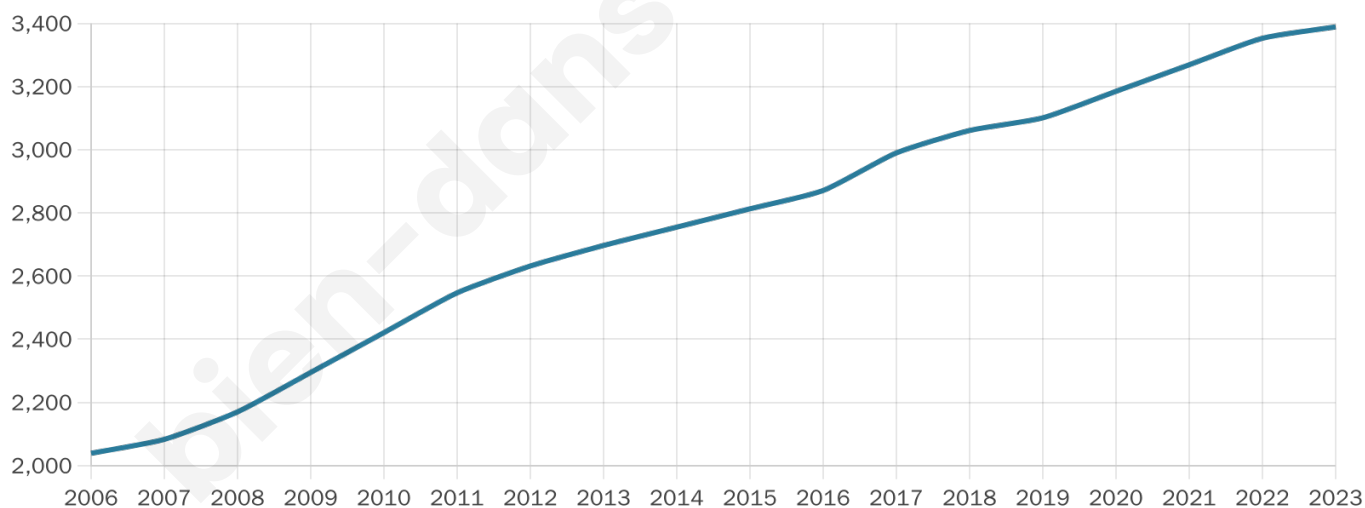

# Statistiques sur la population

Nombre d'habitants

**3 389**

Age moyen

**40 ans**

Pop active

**45.1%**

Taux chômage

**6.8%**

Pop densité

**339 h/km<sup>2</sup>**

Revenu moyen

**23 670 €/an**

## Evolution du nombre d'habitants

Sources : Institut national de la statistique et des études économiques (insee) selon Les dernières parutions officielles de 2024 portant sur les années 2020, 2021 et 2022.