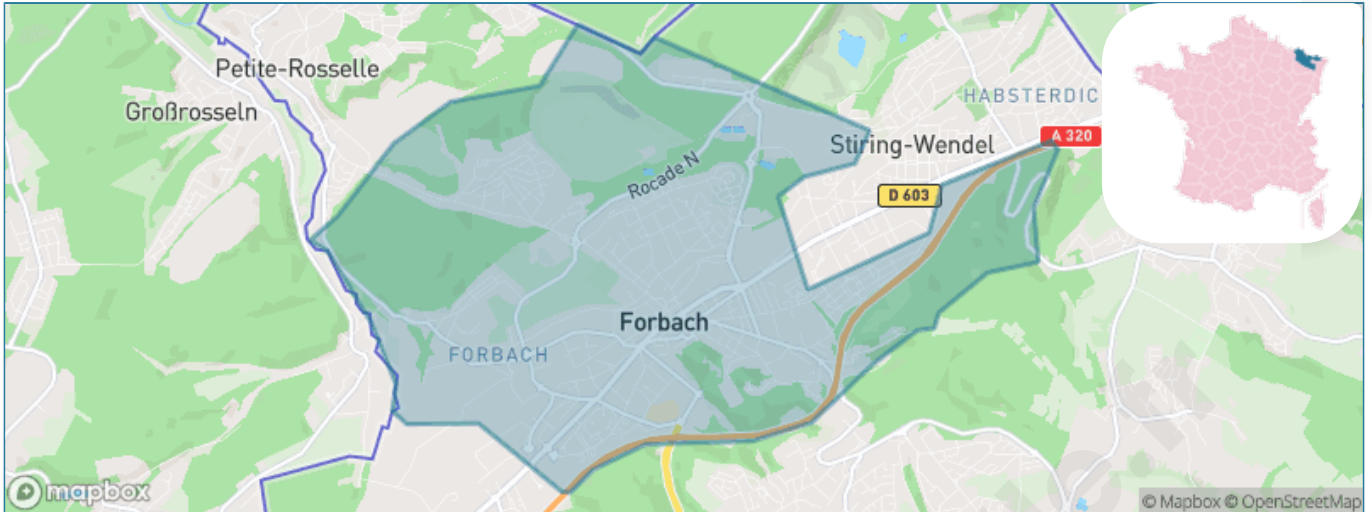

Version web

Ville de Forbach

Présenté par

BIEN dans
ma **VILLE** 

Sommaire

Situation géographique	3
Statistiques sur la population	4
Evolution du nombre d'habitants	4
Tranche d'âge	5
0-14 ans	5
15-29 ans	5
30-44 ans	5
45-59 ans	5
60-74 ans	5
75-89 ans	5
90 ans et +	5
Activité professionnelle	5
Agriculteurs	5
Artisans, Commerçants	5
Cadres et sup.	5
Professions intermédiaires	5
Employé	5
Ouvrier	5
Retraité	5
Autres	5
Niveau de diplôme	6
Sans diplôme ou CEP	6
Brevet, BEPC, DNB	6
CAP-BEP ou équivalent	6
BAC ou équivalent	6
BAC+2	6
BAC+3 ou +4	6
BAC+5 ou plus	6
Composition des ménages	6
Couple sans enfant	6
Couple avec enfant(s)	6
Famille monoparentale	6
Colocation / Autre	6
Personnes seules	6
Profil électoraux	7
Premier tour	7
Sécurité	8
Evolution du nombre d'infractions	8
Pour comparer	9
Services à la population	10
Commerce	10
Éducation	10
Villes autour de Forbach	11
Avis sur la ville de Forbach	12
Moyenne par critère	12
Villes autour de Forbach	12
Répartition des avis par note	12
Répartition des avis par note	12

Situation géographique

i Informations clés

- **Région** : Grand Est
- **Département** : Moselle
- **Code postal** : 57600
- **Superficie** : 16 km²

Statistiques sur la population

Nombre d'habitants

20 493

Age moyen