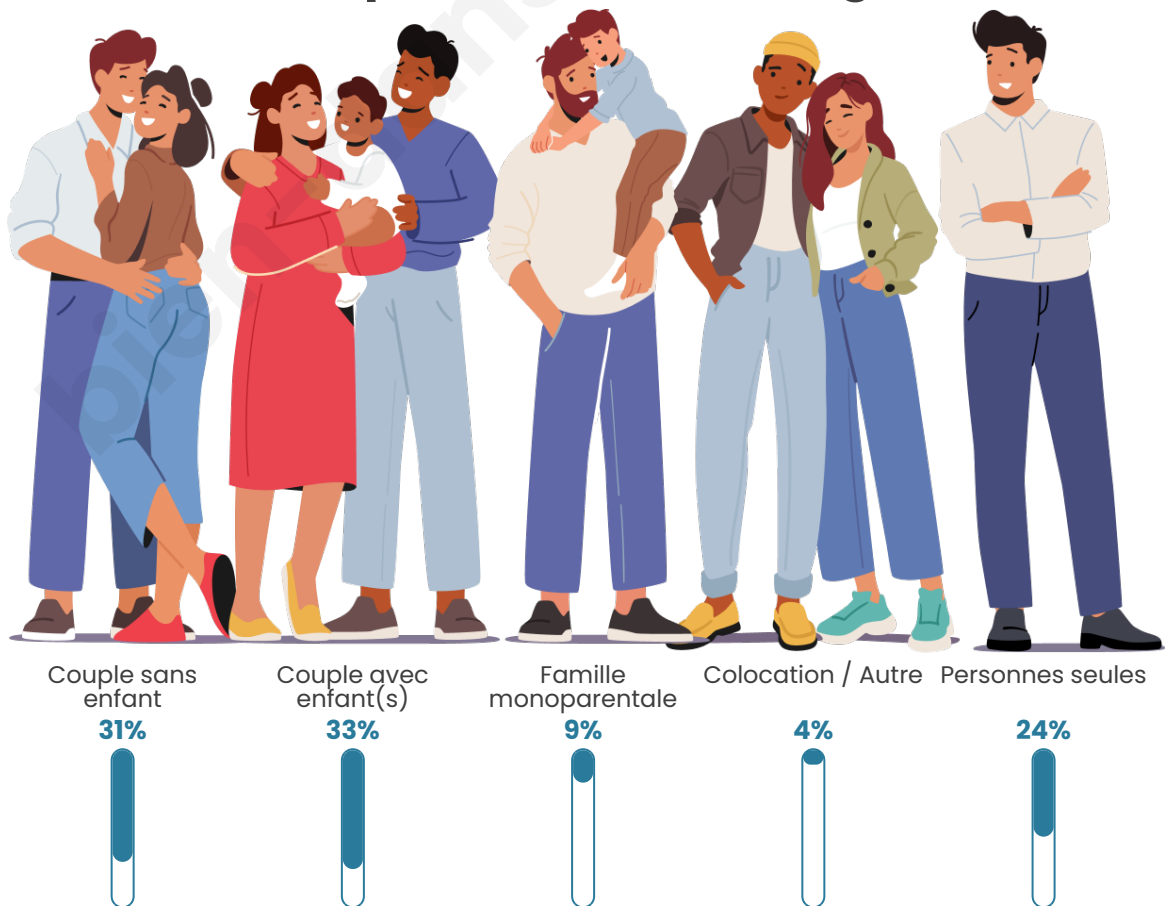

Tranche d'âge

Activité professionnelle

Niveau de diplôme

Composition des ménages

Profils électoraux

Premier tour

	Marine LE PEN	30.22 %
	Jean-Luc MÉLENCHON	29.00 %
	Emmanuel MACRON	21.31 %
	Éric ZEMMOUR	7.70 %
	Valérie PÉCRESE	2.76 %
	Yannick JADOT	2.05 %
	Jean LASSALLE	1.76 %
	Nicolas DUPONT-AIGNAN	1.61 %
	Fabien ROUSSEL	1.20 %
	Anne HIDALGO	1.05 %
	Nathalie ARTHAUD	0.68 %
	Philippe POUTOU	0.67 %