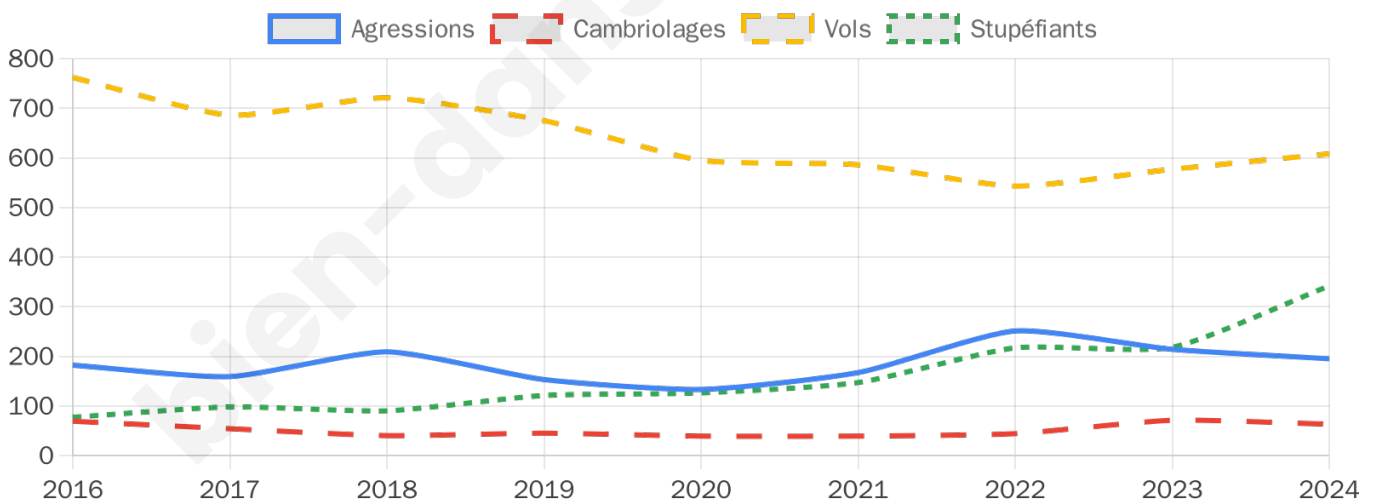

12 812 inscrits

Participation : 60.78%

Votes blancs : 0.98%

Votes nuls : 0.73%

Second tour

	Emmanuel MACRON	51,09 %
	Marine LE PEN	48,91 %

12 818 inscrits

Participation : 59.21%

Votes blancs : 5.07%

Votes nuls : 1.57%

Sécurité

Agressions physiques / sexuelles

195

Cambriolages

63

Vols / dégradations

608

Stupéfiants

342

Evolution du nombre d'infractions

Pour comparer

(en proportion du nombre d'habitants)

Sources : Bases statistiques communale, départementale et régionale de la délinquance enregistrée par la police et la gendarmerie nationales selon les dernières parutions officielles de 2025 portant sur l'année 2024 ([data.gouv](https://data.gouv.fr)).