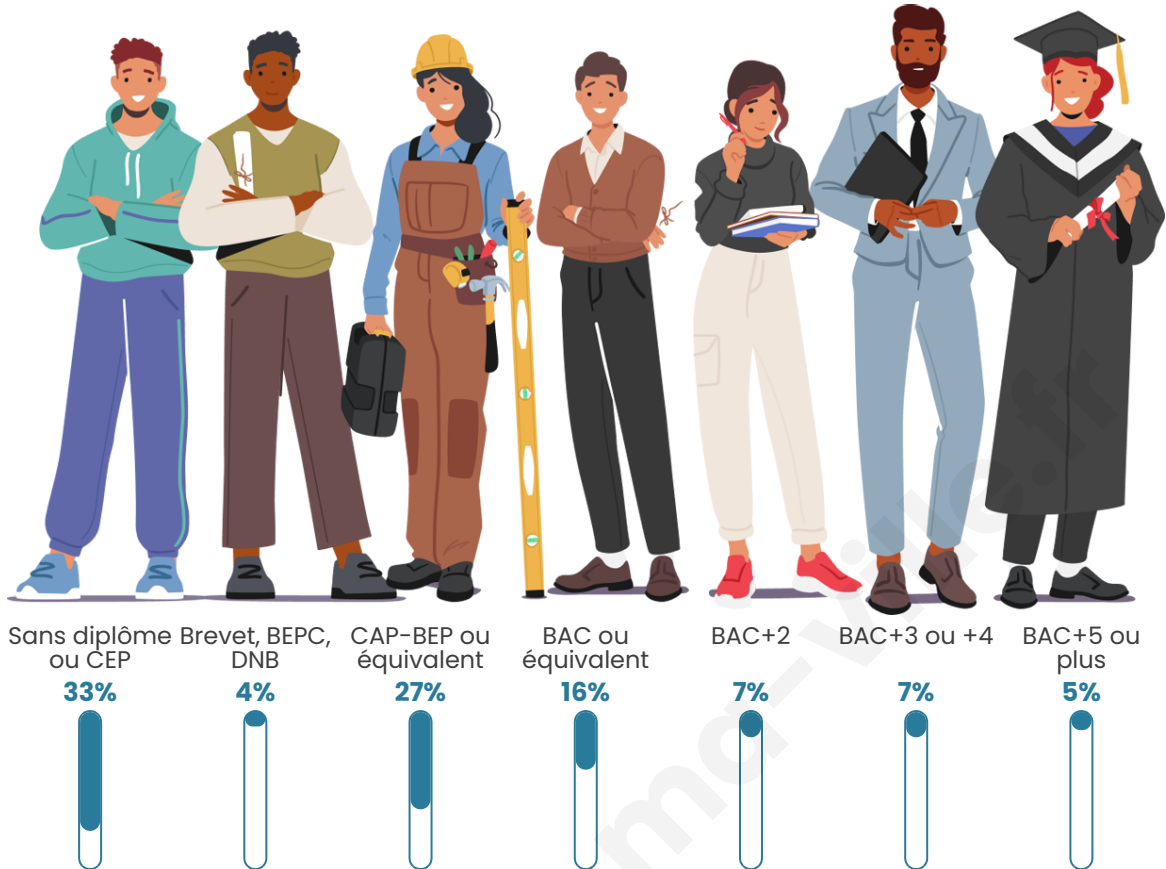

Tranche d'âge

Activité professionnelle

Niveau de diplôme

Composition des ménages

Profils électoraux

Premier tour

	Marine LE PEN	30.22 %
	Jean-Luc MÉLENCHON	29.00 %
	Emmanuel MACRON	21.31 %
	Éric ZEMMOUR	7.70 %
	Valérie PÉCRESE	2.76 %
	Yannick JADOT	2.05 %
	Jean LASSALLE	1.76 %
	Nicolas DUPONT-AIGNAN	1.61 %
	Fabien ROUSSEL	1.20 %
	Anne HIDALGO	1.05 %
	Nathalie ARTHAUD	0.68 %
	Philippe POUTOU	0.67 %