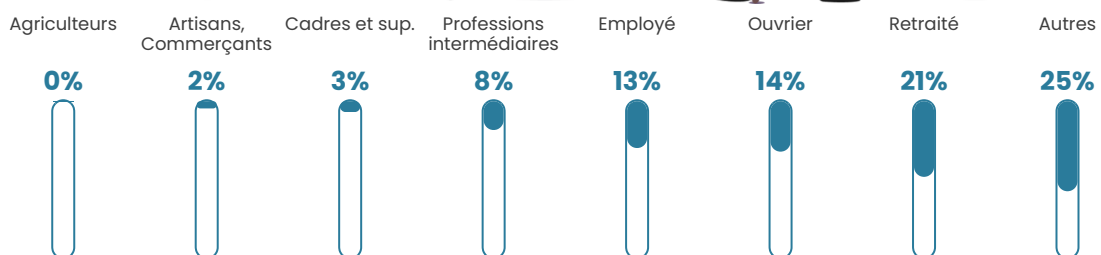

41 ans

Pop active

39.6%

Taux chômage

15.1%

Pop densité

1 281 h/km²

Revenu moyen

17 540 €/an

Evolution du nombre d'habitants

Sources : Institut national de la statistique et des études économiques (insee) selon Les dernières parutions officielles de 2024 portant sur les années 2020, 2021 et 2022.

Tranche d'âge

Activité professionnelle

Niveau de diplôme

Composition des ménages

Profils électoraux

Premier tour

	Marine LE PEN	30.22 %
	Jean-Luc MÉLENCHON	29.00 %
	Emmanuel MACRON	21.31 %
	Éric ZEMMOUR	7.70 %
	Valérie PÉCRESE	2.76 %
	Yannick JADOT	2.05 %
	Jean LASSALLE	1.76 %
	Nicolas DUPONT-AIGNAN	1.61 %
	Fabien ROUSSEL	1.20 %
	Anne HIDALGO	1.05 %
	Nathalie ARTHAUD	0.68 %
	Philippe POUTOU	0.67 %