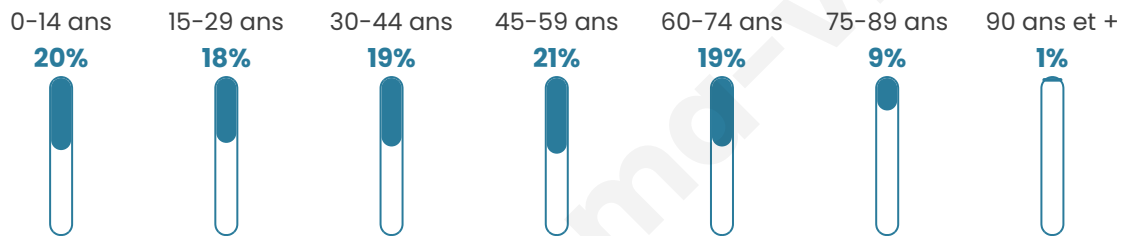

41 ans

Pop active

39.6%

Taux chômage

15.1%

Pop densité

1 281 h/km²

Revenu moyen

17 540 €/an

Evolution du nombre d'habitants

Sources : Institut national de la statistique et des études économiques (insee) selon Les dernières parutions officielles de 2024 portant sur les années 2020, 2021 et 2022.

Tranche d'âge

Activité professionnelle

Niveau de diplôme

Composition des ménages

Profils électoraux

Premier tour

	Marine LE PEN	30.22 %
	Jean-Luc MÉLENCHON	29.00 %
	Emmanuel MACRON	21.31 %
	Éric ZEMMOUR	7.70 %
	Valérie PÉCRESE	2.76 %
	Yannick JADOT	2.05 %
	Jean LASSALLE	1.76 %
	Nicolas DUPONT-AIGNAN	1.61 %
	Fabien ROUSSEL	1.20 %
	Anne HIDALGO	1.05 %
	Nathalie ARTHAUD	0.68 %
	Philippe POUTOU	0.67 %