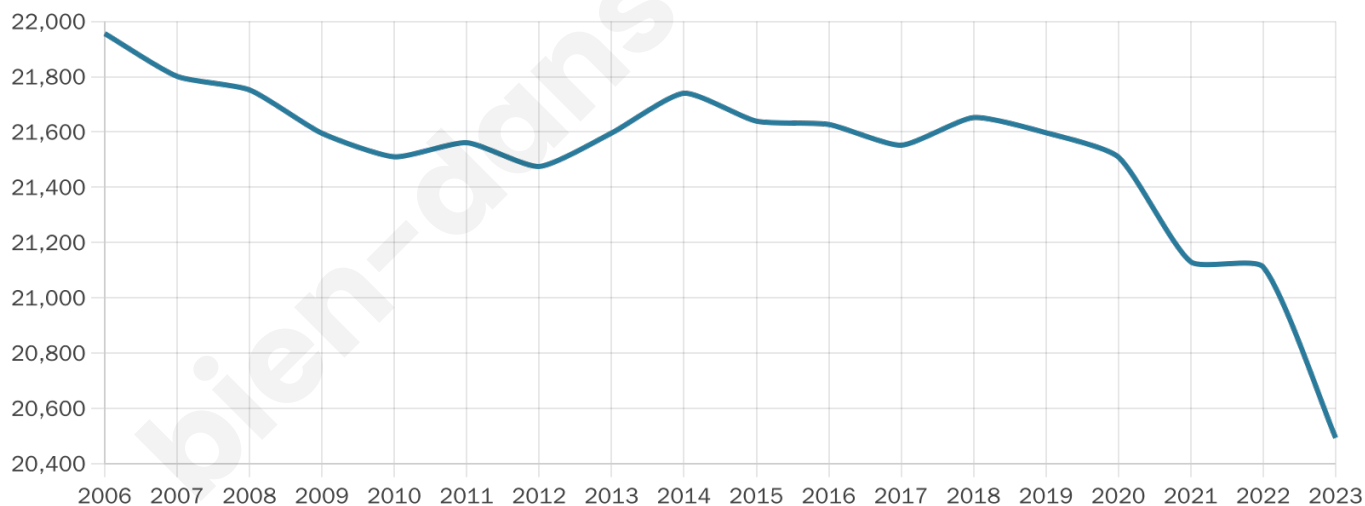

41 ans

Pop active

39.6%

Taux chômage

15.1%

Pop densité

1 281 h/km²

Revenu moyen

17 540 €/an

Evolution du nombre d'habitants

Sources : Institut national de la statistique et des études économiques (insee) selon Les dernières parutions officielles de 2024 portant sur les années 2020, 2021 et 2022.