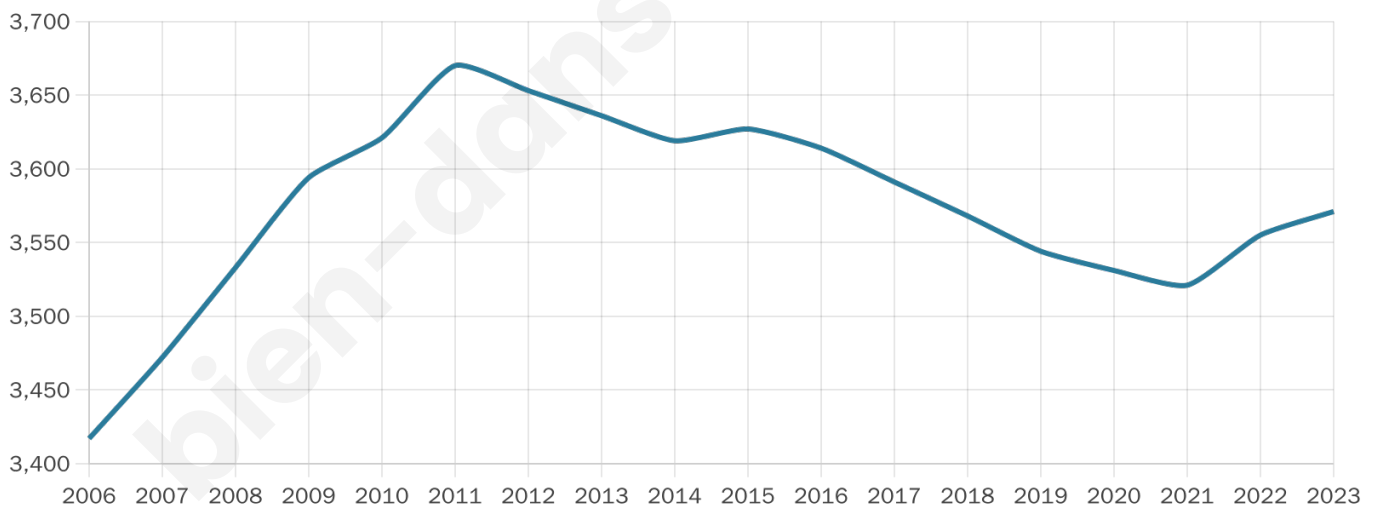

# Statistiques sur la population

Nombre d'habitants

**3 571**

Age moyen

**50 ans**

Pop active

**39.2%**

Taux chômage

**8%**

Pop densité

**89 h/km<sup>2</sup>**

Revenu moyen

**24 530 €/an**

## Evolution du nombre d'habitants

Sources : Institut national de la statistique et des études économiques (insee) selon Les dernières parutions officielles de 2024 portant sur les années 2020, 2021 et 2022.