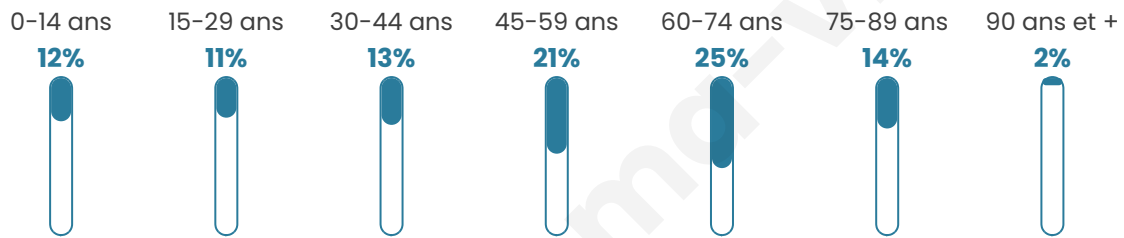

# Statistiques sur la population

Nombre d'habitants

**3 571**

Age moyen

**50 ans**

Pop active

**39.2%**

Taux chômage

**8%**

Pop densité

**89 h/km<sup>2</sup>**

Revenu moyen

**24 530 €/an**

## Evolution du nombre d'habitants

Sources : Institut national de la statistique et des études économiques (insee) selon Les dernières parutions officielles de 2024 portant sur les années 2020, 2021 et 2022.

## Tranche d'âge