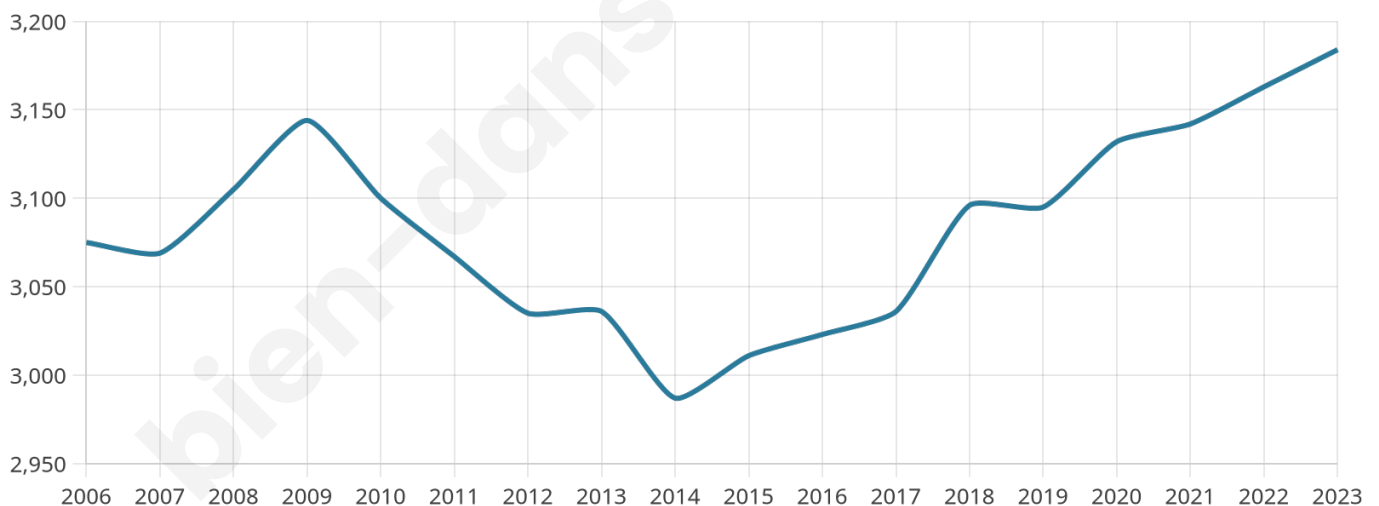

44 ans

Pop active

48.8%

Taux chômage

7.5%

Pop densité

199 h/km²

Revenu moyen

24 190 €/an

Evolution du nombre d'habitants

Sources : Institut national de la statistique et des études économiques (insee) selon Les dernières parutions officielles de 2024 portant sur les années 2020, 2021 et 2022.