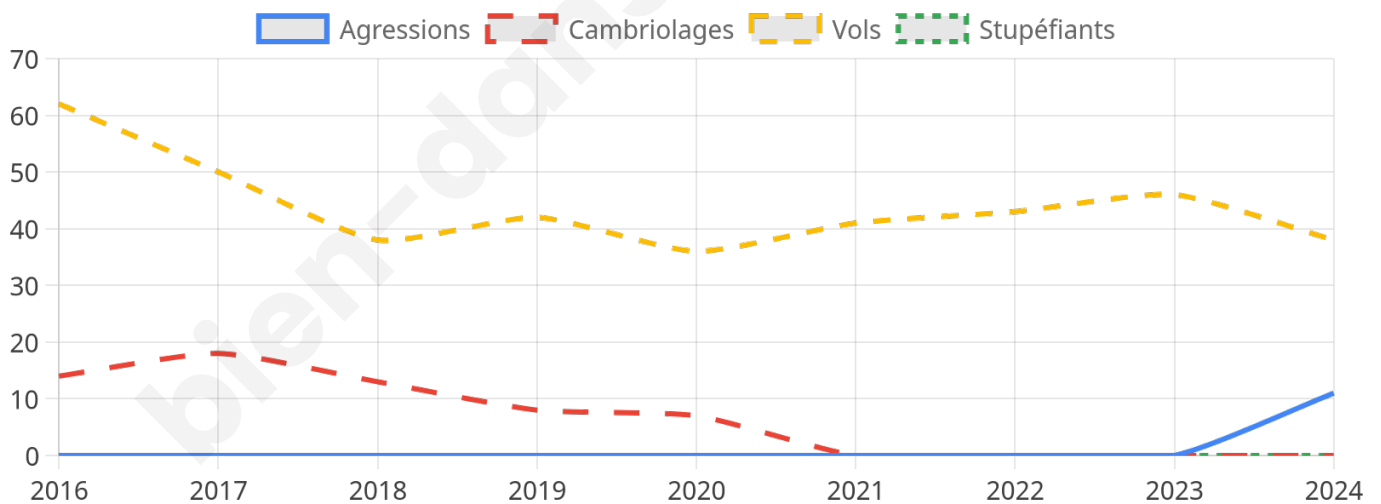

Second tour

	Emmanuel MACRON	43,14 %
	Marine LE PEN	56,86 %

2 312 inscrits

Participation : 69.2%

Votes blancs : 8.31%

Votes nuls : 1.44%

2 312 inscrits

Participation : 70.8%

Votes blancs : 1.34%

Votes nuls : 0.79%

Sécurité

Agressions physiques / sexuelles

11

Cambriolages

0

Vols / dégradations

38

Stupéfiants

0

Evolution du nombre d'infractions

Pour comparer

(en proportion du nombre d'habitants)

Sources : Bases statistiques communale, départementale et régionale de la délinquance enregistrée par la police et la gendarmerie nationales selon les dernières parutions officielles de 2025 portant sur l'année 2024 ([data.gouv](https://data.gouv.fr)).