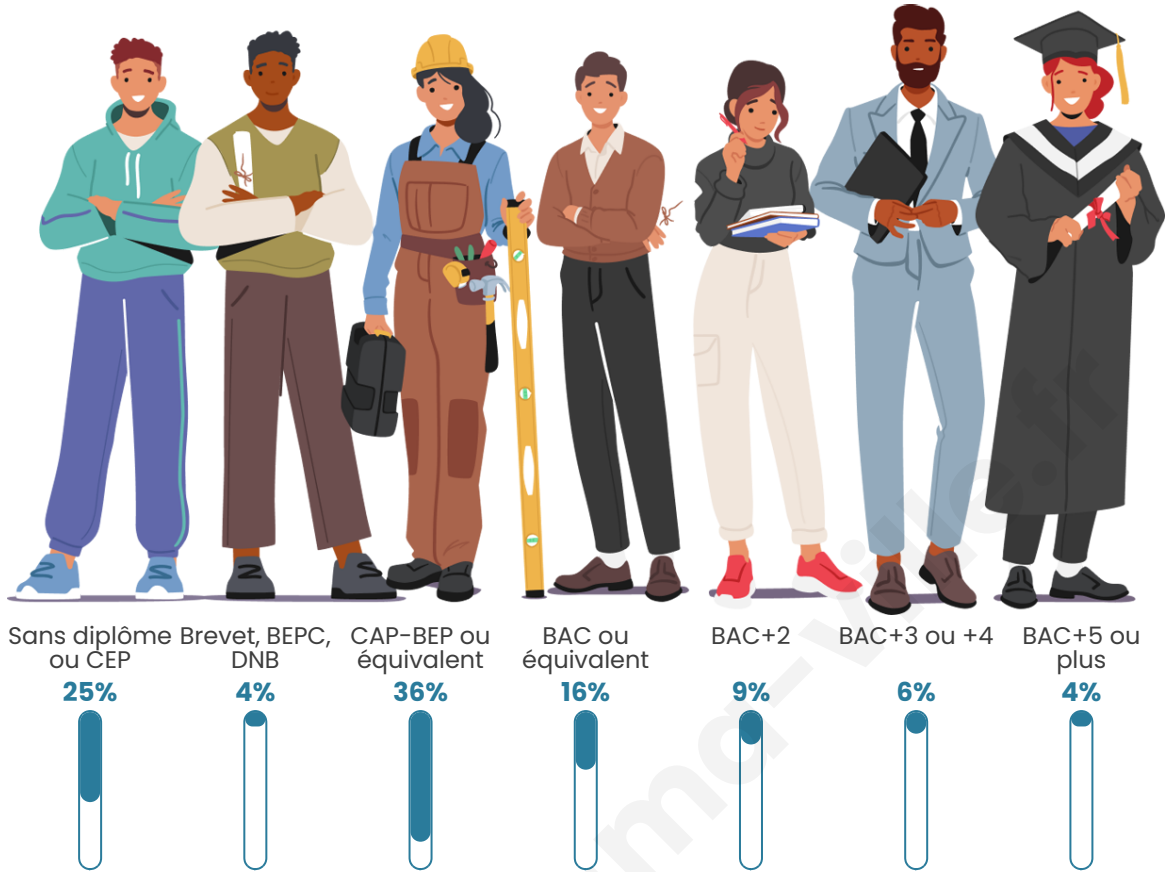

Tranche d'âge

Activité professionnelle

Niveau de diplôme

Composition des ménages

Profils électoraux

Premier tour

	Marine LE PEN	33.90 %
	Emmanuel MACRON	21.85 %
	Jean-Luc MÉLENCHON	19.79 %
	Éric ZEMMOUR	6.87 %
	Yannick JADOT	3.37 %
	Valérie PÉCRESE	2.81 %
	Jean LASSALLE	2.62 %
	Nicolas DUPONT-AIGNAN	2.50 %
	Fabien ROUSSEL	2.37 %
	Anne HIDALGO	2.00 %
	Philippe POUTOU	1.31 %
	Nathalie ARTHAUD	0.62 %