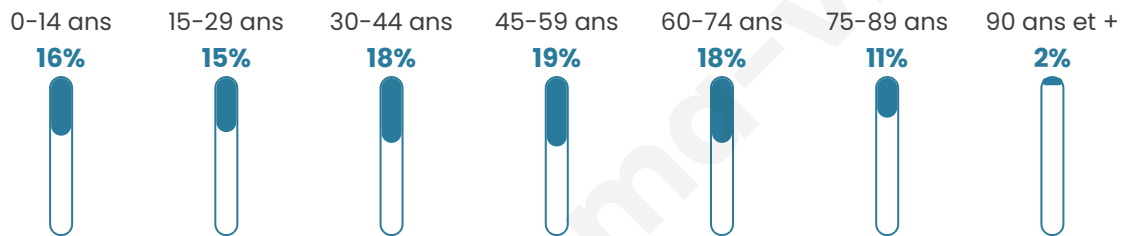

44 ans

Pop active

48.8%

Taux chômage

7.5%

Pop densité

199 h/km²

Revenu moyen

Tranche d'âge

Activité professionnelle

Niveau de diplôme

Composition des ménages

Profils électoraux

Premier tour

	Marine LE PEN	33.90 %
	Emmanuel MACRON	21.85 %
	Jean-Luc MÉLENCHON	19.79 %
	Éric ZEMMOUR	6.87 %
	Yannick JADOT	3.37 %
	Valérie PÉCRESE	2.81 %
	Jean LASSALLE	2.62 %
	Nicolas DUPONT-AIGNAN	2.50 %
	Fabien ROUSSEL	2.37 %
	Anne HIDALGO	2.00 %
	Philippe POUTOU	1.31 %
	Nathalie ARTHAUD	0.62 %