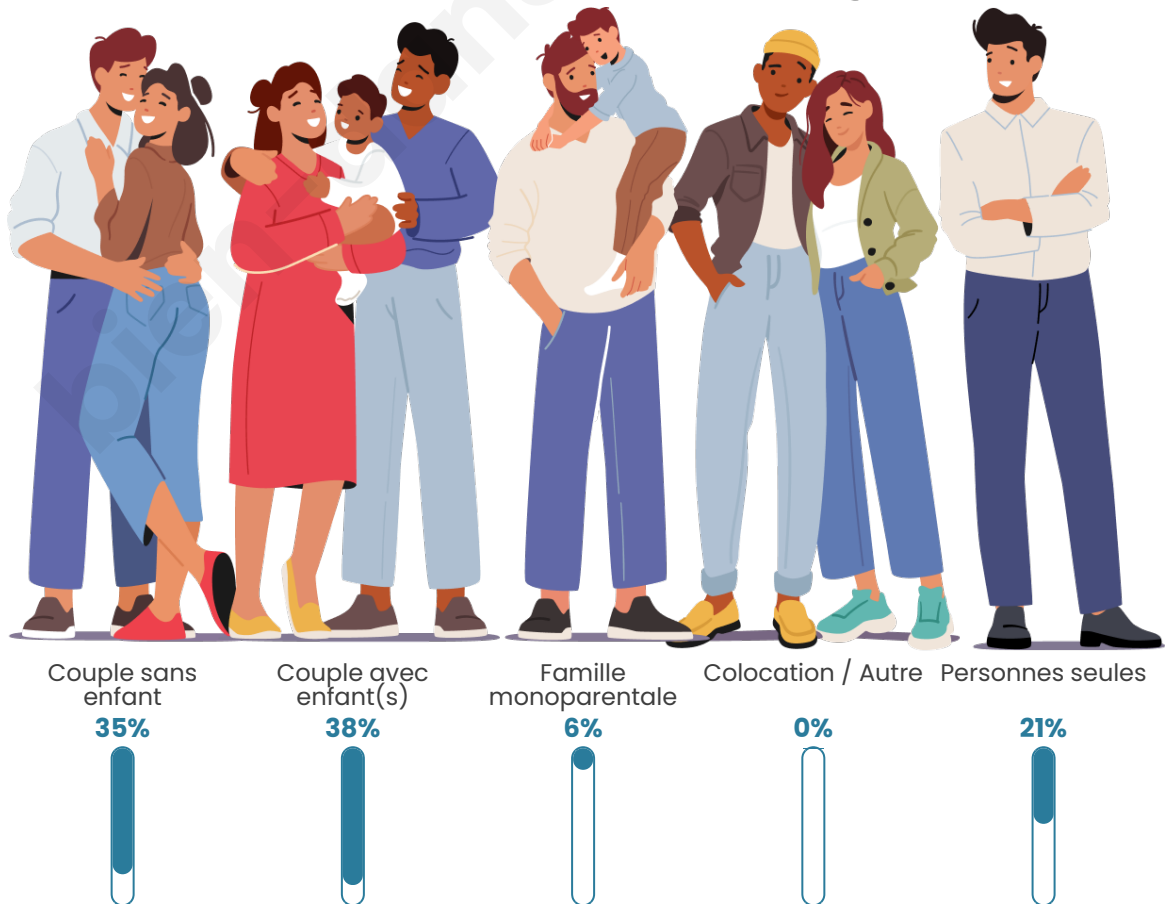

Tranche d'âge

Activité professionnelle

Niveau de diplôme

Composition des ménages

Profils électoraux

Premier tour

	Marine LE PEN	33.90 %
	Emmanuel MACRON	21.85 %
	Jean-Luc MÉLENCHON	19.79 %
	Éric ZEMMOUR	6.87 %
	Yannick JADOT	3.37 %
	Valérie PÉCRESE	2.81 %
	Jean LASSALLE	2.62 %
	Nicolas DUPONT-AIGNAN	2.50 %
	Fabien ROUSSEL	2.37 %
	Anne HIDALGO	2.00 %
	Philippe POUTOU	1.31 %
	Nathalie ARTHAUD	0.62 %